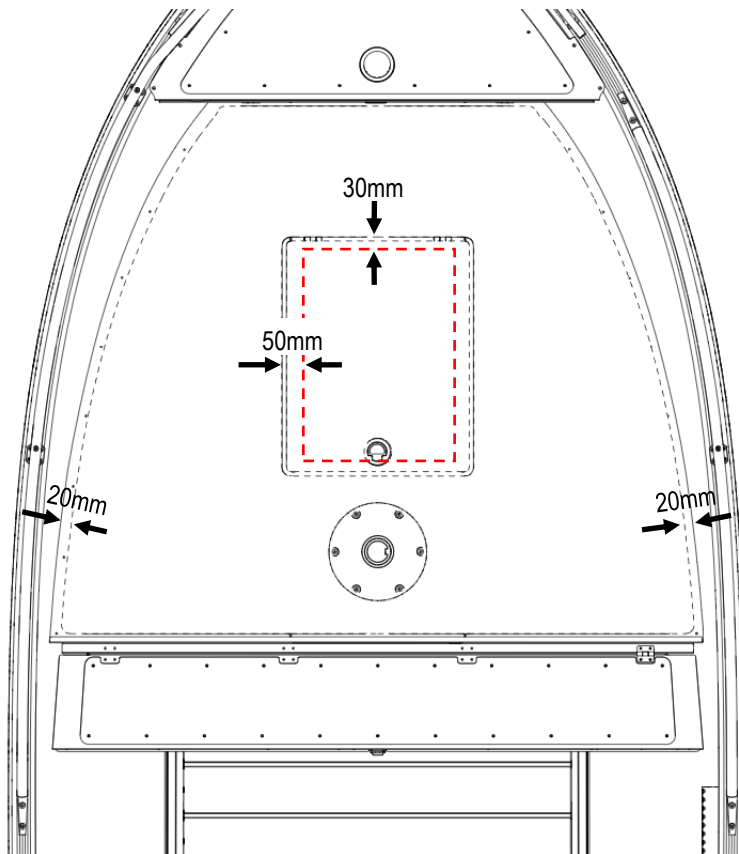

DU BEHÖVER / YOU NEED

Ø 3,5mm

Torx 20

I LÅDAN / IN THE BOX

| | | | |
|---|---|-----|-----------------------------|
| 1 |  | x1 | |
| 2 |  | x22 | 810005 M4x10 |
| 3 |  | x22 | 211128-01 Bricka ø 15x5,2mm |

1

2

3

 x14
Ø 3,5mm

4

 Torx 20
 x14
810005
 x14
211128

3

4