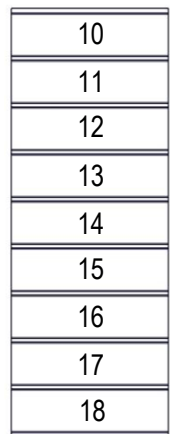

**Du behöver / You need**

Ø 4,5mm

Torx 25

**I lådan /  
In the box**

**Artikelnummer /  
Article number**

1		x1	
2		x14	811353
3		x15	811374

4		x28	811086
5		x2	810157 M5x13
6		x2	211127

1

2

3

4

-2016

Ø 4,5mm

Torx 25

x2

810157