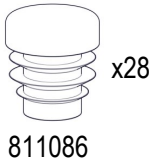

**Du behöver / You need**

Ø 4,5mm

Torx 25

**I lådan /  
In the box**

**Artikelnummer /  
Article number**

1		x1	
2		x14	811353
3		x15	811374

4		x28	811086
5		x2	810157 M5x13
6		x2	211127

1

2

3

4

-2016

Ø 4,5mm

Torx 25

x2

810157