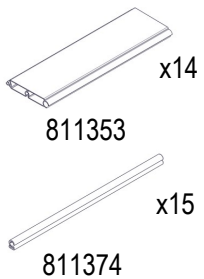

## Aluminium flooring 400 Sportsman

Art.Nr. 610400

Aluminiumbåtar

Arkip 530BR	-
Arkip 460	-
Sportsman 445 Catch	-
Sportsman 445 Max	-
Sportsman 445 Basic	-
Sportsman 400	•
Sportsman 355	-
Fishing 440	-
Fishing 410	-
Inkas 525	-
Inkas 495	-
Inkas 465	-
Inkas 465L	-
• = passar / fits - = passar inte / does not fit	

**Du behöver / You need**

Ø 4,5mm

Torx 25

**I lådan /  
In the box**

**Artikelnummer /  
Article number**

1		x1	
2		x14	811353
3		x15	811374

4		x28	811086
5		x2	810157 M5x13
6		x2	211127

1

2

3

4

-2016

Ø 4,5mm

Torx 25

x2

810157