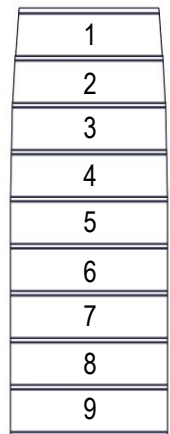

**Du behöver / You need**

Ø 4,5mm

Torx 25

**I lådan /  
In the box**

**Artikelnummer /  
Article number**

1		x1	
2		x14	811353
3		x15	811374

4		x28	811086
5		x2	810157 M5x13
6		x2	211127

1

2

3

4

-2016

Ø 4,5mm

Torx 25

x2

810157