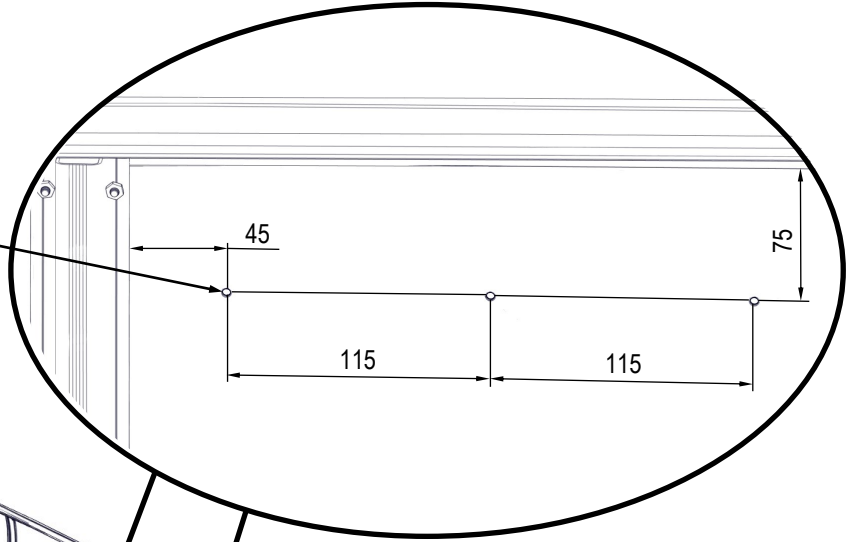

Du behöver / You need

Ø 4,5mm

Torx 20

I lådan /
In the box

Artikelnummer /
Article number

1		x1	700106
2		x6	810005 M4x10
3		x6	810006 M4

1

2