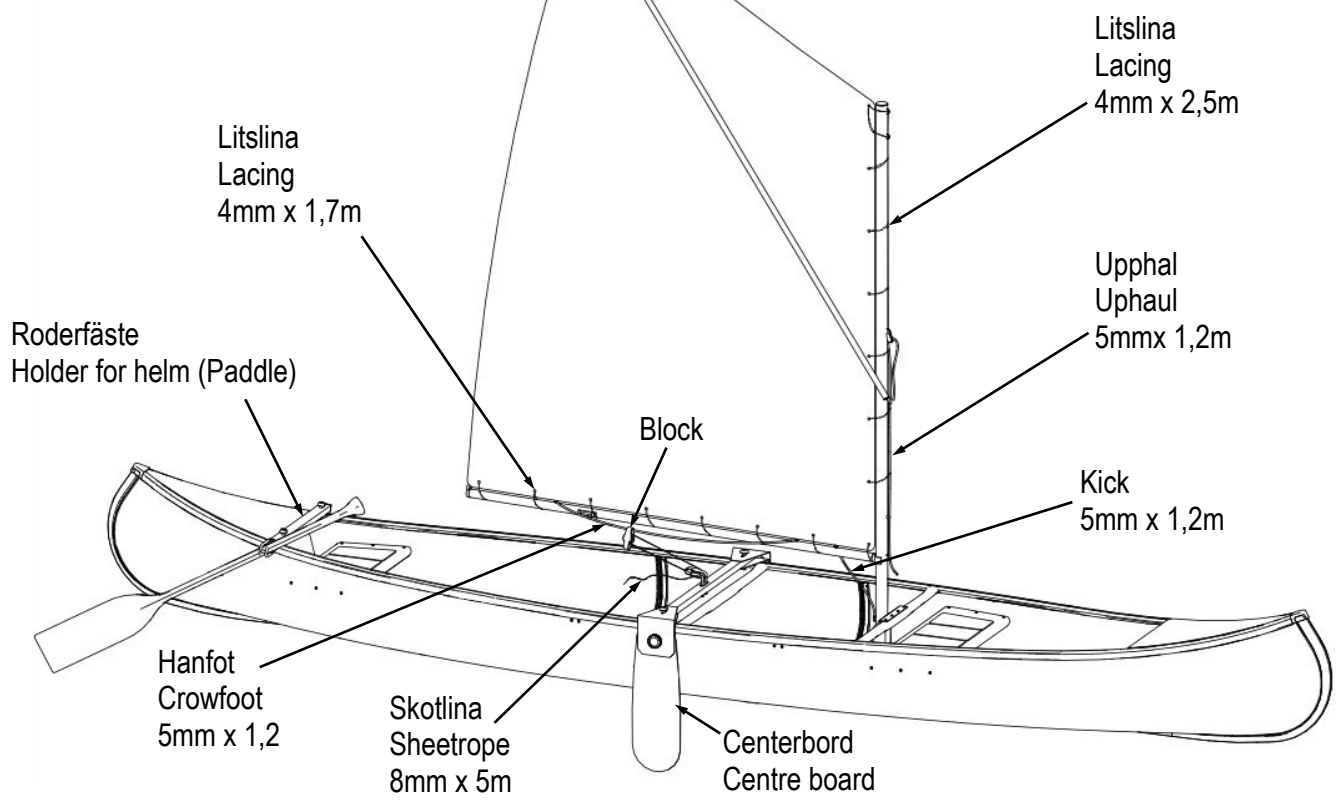

Segelyta: 3,5 m<sup>2</sup>  
Sail Area: 3,5 m<sup>2</sup>

1

Inkas 465/495

Ø 3,5mm

Torx 20

x4

810008

x1