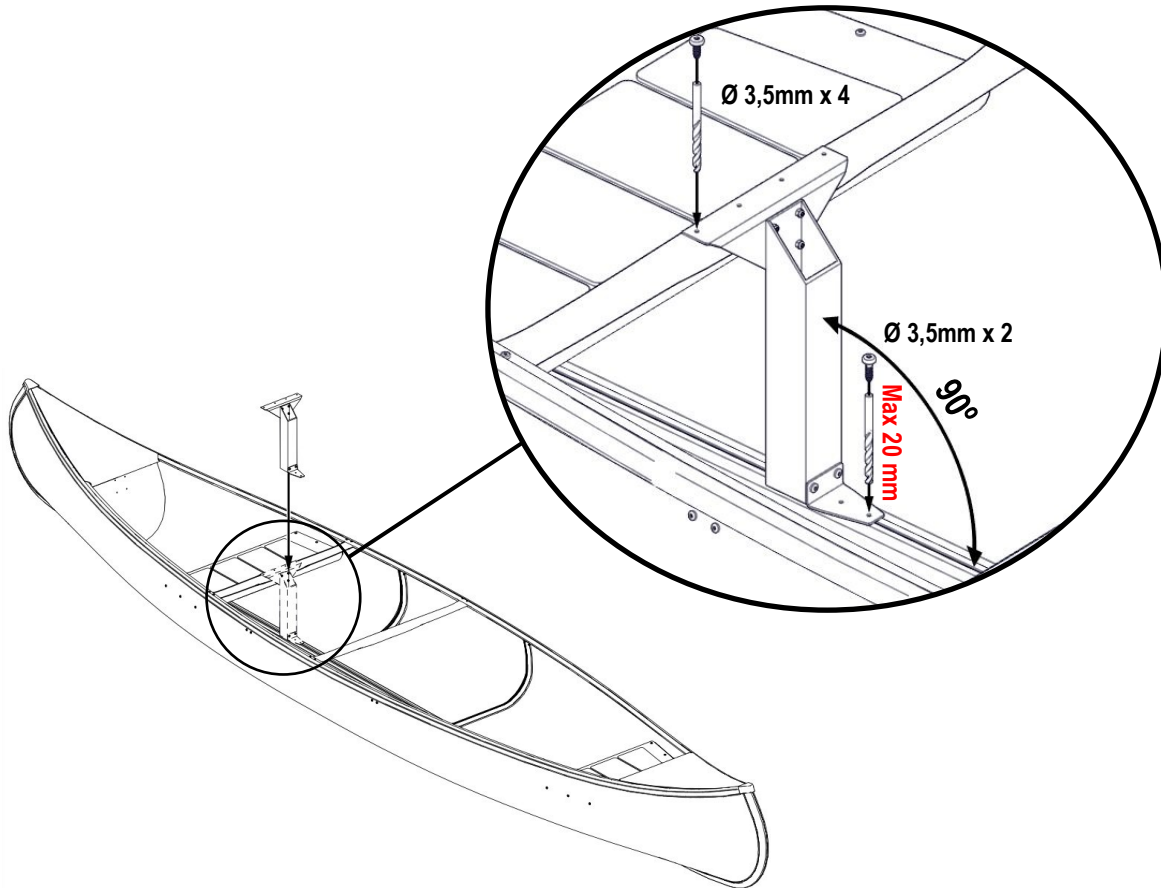

2

Ø 3,5mm

Torx 20

x1

x4

810008

x2

810001