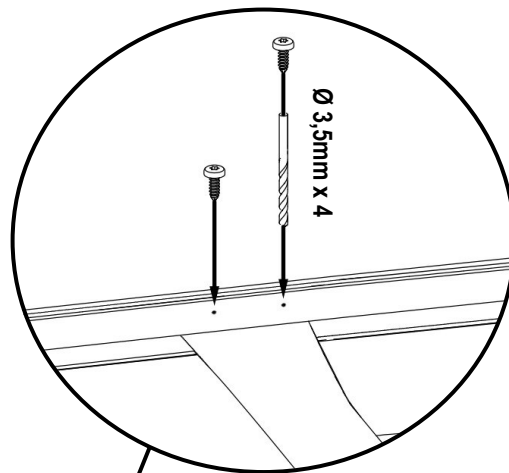

Segelyta: 3,5 m²
Sail Area: 3,5 m²

1

Inkas 465/495

Ø 3,5mm

Torx 20

x4

810008

x1

210032