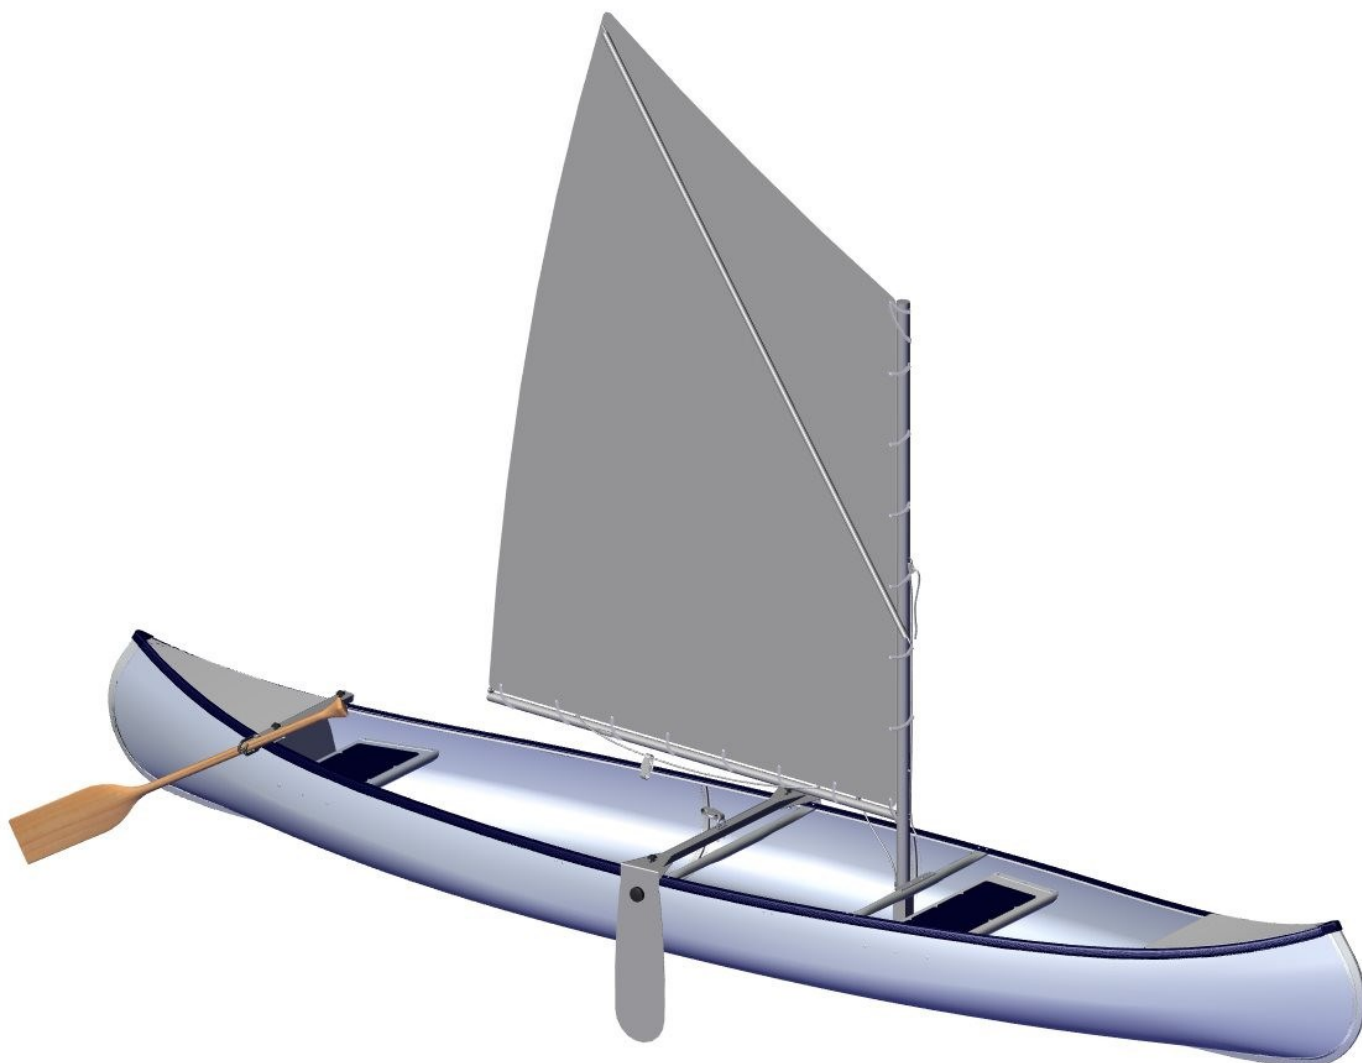

# Segelutrustning

## Sailing equipment

Art.No. 708525

Aluminiumbåtar

Arkkip 530BR	-
Arkkip 460	-
Sportsman 445 Catch	-
Sportsman 445 Max	-
Sportsman 445 Basic	-
Sportsman 400	-
Sportsman 355	-
Fishing 440	-
Fishing 410	-
Inkas 525	•
Inkas 495	•
Inkas 465	•
Inkas 465L	•
• = passar / fits - = passar inte / does not fit	