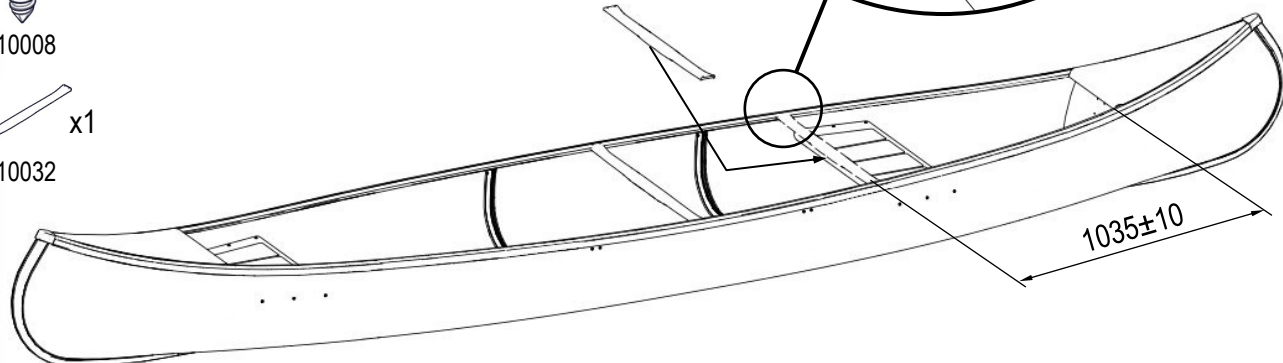

Segelyta: 3,5 m²
Sail Area: 3,5 m²

1

Inkas 465/495

Ø 3,5mm

Torx 20

x4

810008

x1

210032