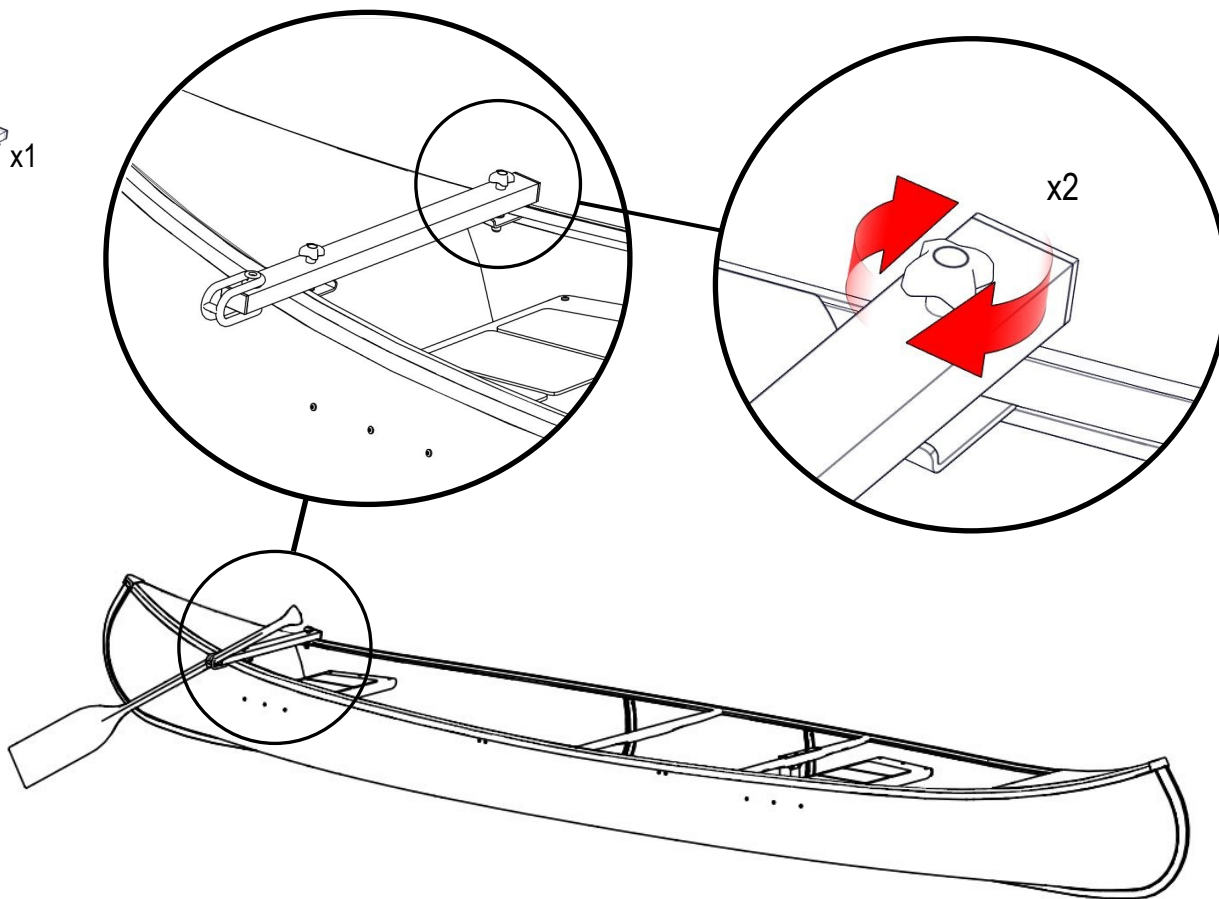

2

Ø 3,5mm

Torx 20

x1

x4

810008

x2

810001

3

x1