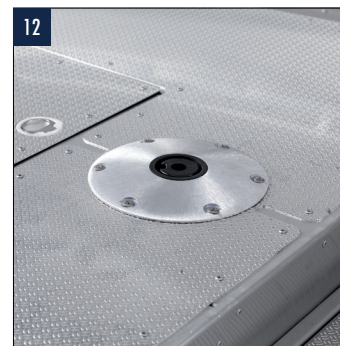

		530BR	460	445B	445M	445C	400	355	440	410
6 DYVIKA (STANDARD) Inkl skruv och packning. Art.nr 621000	155 kr	•	•	•	•	•	•	•	•	•
7 RELINGSHINK Nytt förbättrat utförande! Marinblå plasthink (m UV-skydd) med blått remhandtag och aluminium bygel som hängs på reling. Rymmer 12 liter. Art.nr 622000	495 kr	•	•	•	•	•	•	•	•	•
8 FISKEDRAGSHÅLLARE I ALUMINIUM Art.nr 211074 (standard på 445 Catch)	495 kr	•	•	•	•	•	•	•	•	•
9 ELMOTORFÄSTE (för båt med motorplatta i aluminium) Art.nr 712009	720 kr							•	•	•
Art.nr 712010	720 kr			•	•	•				
<i>Kan ej kombineras med vattenskidbåge Arkip 460.</i>										