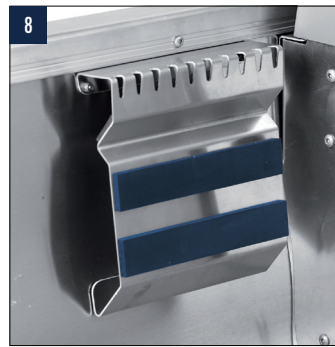

BÅTTILLBEHÖR

		530BR	460	445B	445M	445C	400	355	440	410
1 ANOD "NAVALLOY" KIT Passar både i söt och saltvatten. Art.nr 712740	760 kr	•	•	•	•	•	•	•	•	•
2 BÅTVAGN (MAXLAST 150 KG) I aluminiumprofiler. Massiva däck och fasta kullager. Art.nr 405000	5 800 kr							•	•	•
3 FÄSTE I RELING Fäste som passar GPS, trollingspöhhållare, djuprigg m m. Art.nr 712000	295 kr	•	•	•	•	•	•	•	•	•
4 DURKTRALL I TRÄ Art.nr 619355	2 590 kr							•		
Art.nr 619401 (fr o m -07)	2 180 kr						•			
Art.nr 619400 (t o m -06)	4 140 kr						•			
Art.nr 619410	3 950 kr								•	
Art.nr 619440	4 340 kr								•	
5 DURK I ALUMINIUM Art.nr 610355	4 970 kr							•		
Art.nr 610400	4 190 kr						•			

		530BR	460	445B	445M	445C	400	355	440	410
6 DYVIKA (STANDARD) Inkl skruv och packning. Art.nr 621000	155 kr	•	•	•	•	•	•	•	•	•
7 RELINGSHINK Nytt förbättrat utförande! Marinblå plasthink (m UV-skydd) med blått remhandtag och aluminium bygel som hängs på reling. Rymmer 12 liter. Art.nr 622000	495 kr	•	•	•	•	•	•	•	•	•
8 FISKEDRAGSHÅLLARE I ALUMINIUM Art.nr 211074 (standard på 445 Catch)	495 kr	•	•	•	•	•	•	•	•	•
9 ELMOTORFÄSTE (för båt med motorplatta i aluminium) Art.nr 712009	720 kr							•	•	•
Art.nr 712010	720 kr			•	•	•				
<i>Kan ej kombineras med vattenskidbåge Arkip 460.</i>