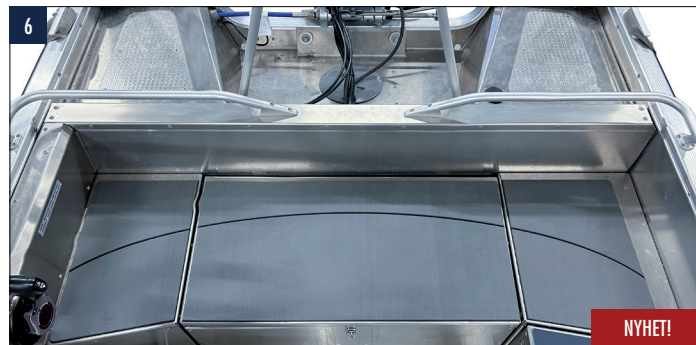

BÅTTILLBEHÖR

	530BR	460	445B	445M	445C	400	355	440	410
1 VATTENSKIDBÅGE 530 Bågen är lätt att demontera. Fästena sitter kvar på båten. Art.nr 712530									
2 VATTENSKIDBÅGE 460 Art.nr 712500 <i>Kan ej kombineras med elmotorfäste/hamnkapell.</i>									
3 VINDRUTA TILL SIDOPULPET, FR O M -07 Passar styrpulpet art nr. 717400. Vindruta i klar polykarbonat (5 mm). Art.nr 717401									
4 VINDRUTA TILL STYRPULPET, FR O M -07 Passar styrpulpet art nr. 715400. Vindruta i klar polykarbonat (5 mm). Art.nr 714403									
5 VINDSKYDD TILL DUBBELPULPET Grå akrylväv. Art.nr 302463 (fr o m -15) Art.nr 302469 (t o m -14)									

6-7 SOFTFLOOR

Mjukt underlag som ger hög komfort, är värmeisolerande och ger ett bra grepp – även när det är blött. Låg vikt, lång livslängd och hög motståndskraft mot vatten och slitage, det är även ett bra miljöval då det är helt återvinningsbart.
Art.nr 627502 (Bild 6) 10 290 kr
Art.nr 627501 (Bild 7) 13 490 kr

8 ÖSKAR

Länsman i orange plast.
Art.nr 604000

	530BR	460	445B	445M	445C	400	355	440	410