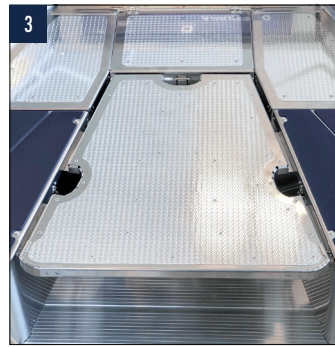

BÅTTILLBEHÖR

	530BR	460	445B	445M	445C	400	355	440	410
1 FISKEDÄCK KOMBINERAT SOLDÄCK I durkplåt. Kan kombineras med fiskestol. Art.nr 712025	4 880 kr	•							
2 SITTDYNA, FISKEDÄCK/SOLDÄCK Art.nr 627462	3 990 kr	•							
3 FISKEDÄCK KOMBINERAT SOLDÄCK I durkplåt. Kan kombineras med fiskestol. Art.nr 712027	7 290 kr	•							
4 SITTDYNA, FISKEDÄCK/SOLDÄCK Art.nr 627531	3 790 kr	•							
5 SOLCELLSPAKET 1 st 35W (2A) marin solpanel, 1 st laddningsregulator, 1 st batteribox. Kablage, skruv, buntband, batteriskor samt fästdetaljer till solpanel. Art.nr 712900	4 750 kr						•		

	530BR	460	445B	445M	445C	400	355	440	410
6 SPÄNNBAND 3,5 M ROSTFRI Grå polyester med rostfri spännvinsch. Brottstyrka 2500 kg. Art.nr 612500	290 kr	•	•	•	•	•	•	•	•
7 SPÄNNBAND 5,5 M Blå polypropylen med spännvinsch. Brottstyrka 500 kg. Art.nr 612000	180 kr	•	•	•	•	•	•	•	•
8 SPÖHÅLLARE, TUB I blå aluminium. Håller spöet på plats vid fiske. Fästes på räckle. Art.nr 623400	430 kr	•	•	•	•