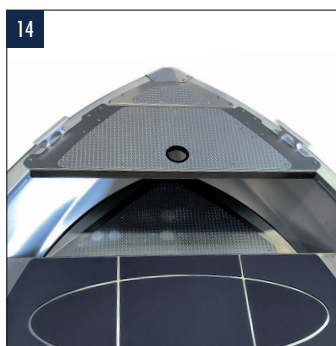

BÅTTILLBEHÖR

	530BR	460	445B	445M	445C	400	355	440	410
10 FISKEPLATTFORM Tillverkad av aluminium/durkplåt med luckor. (kan användas med fiskestol) Art.nr 712026			•	•					
10 950 kr									
11 FISKESTOL, HOPFÄLLBAR RYGG Nytt utförande. Inkl. pelare och bottenplatta till stol. Passar 530 BR, 460, 445 Basic och 445 Max med fiskeplattform/fiskedäck och fäste för fiskestol. Art.nr 719003	•	•	•	•	•				
5 620 kr									
12 FÄSTE FÖR FISKESTOL Kan monteras i fiskeplattform/fiskedäck som är tillbehör för 530 BR, 460, 445 Basic och 445 Max. Art.nr 719004	•	•	•	•					
830 kr									
13 FÖRDÄCK FÖR ELMOTOR TILL 400 Tillverkad av aluminium/durkplåt. För montering av elmotor i för. Fästplåt i aluminium till elmotor ingår. Art.nr 712022						•			
3 310 kr									

	530BR	460	445B	445M	445C	400	355	440	410
14 FÖRDÄCK FÖR ELMOTOR TILL 445B/M Tillverkad av aluminium/durkplåt. Fästplåt till elmotor ingår. Passar 445 Basic t o m -19 (fördäck standard fr o m -20) Passar 445 Max t o m -13 (fördäck standard fr o m -14) Art.nr 712021			•	•					
3 320 kr									
15 GIVARFÄSTE FÖR EKOLOD I aluminium. Justerbart. Höjd 280 mm bredd 80 mm. Fästes på akterspegeln. Art.nr 712008	•	•	•	•	•	•	•	•	•
760 kr									
16 BORD TILL 530 Ovalt sittbrunnsbord med integrerade mugghållare. Levereras med bordsstativ, durkfäste och monteringsinstruktioner. Mått 760 x 460mm. Art.nr 719007						•			
4 950 kr									
17 SPÖLÅDA TILL 460 Aluminium för två spön med längd 2,40m. Blå Toftskydd medföljer (sofffloor på bild ingår ej). Monteras babord mellan akter- och stävtoft. Mått 1220x400x400mm Art.nr 712750	•								
5 490 kr