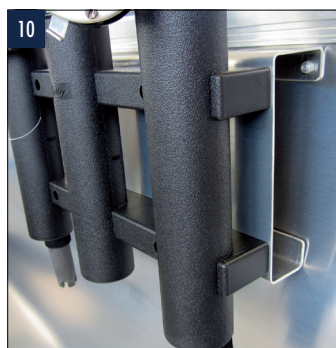

BÅTTILLBEHÖR

		530BR	460	445B	445M	445C	400	355	440	410
9 SPÖHÅLLARE, TUB	Svart plast med 3 hållare. Standard på 445 Catch. Art.nr 623000	220 kr	•	•	•	•	•	•	•	•
10 FÄSTE FÖR TUBSPÖHÅLLARE	Fäste för tubspöhallare (monteras i skrov). Standard på 445 Catch. Art.nr 623010	350 kr	•	•	•	•	•	•	•	•
11 TROLLINGSPÖHÅLLARE I SVART PLAST	I svart plast. Håller spöet på plats vid fiske. Kan monteras och justeras på en mängd olika sätt. Art.nr 623100	270 kr	•	•	•	•	•	•	•	•
12 FÖRTÖJNINGSPAKET LINDER LITET	4 st fendrar marinblå (Ø 130 mm , längd 370 mm) 4 st fenderskydd marinblå 4 st linor till fender 2 st förtöjningslinor 6 m 1 st ankarlina 35 m 1 st ankare 3,5 kg 1 st öskar 1 st tvättsvamp Art.nr 625000	4 680 kr	•	•	•	•	•	•	•	•

		530BR	460	445B	445M	445C	400	355	440	410
13 FÖRTÖJNINGSPAKET LINDER STORT	4 st fendrar marinblå (Ø 130 mm, längd 560 mm), 4 st fenderskydd marinblå 4 st linor till fender 4 st förtöjningslinor 6 m 1 st ankarlina 40 m 1 st ankare 7,5 kg Art.nr 627000	6 650 kr	•	•						
14 STYRPULPET DURKMONTERAD	Styrpulpeten monteras i förstärkningsprofilerna. Art.nr 715400	5 790 kr					•			
15 STYRPULPET SIDOMONTERAD, FR O M -07	Monteras i reling och förstärkningsprofil. Batteri+box kan monteras i pulpeten. Art.nr 717400	9 640 kr					•			
16 TELESKOPISKT SNURREHANDTAG/ RORKULTSFÖRLÄNGARE	För att båten lättare skall plana när man kör ensam placerar man sig på mittoften. Längd: 700-1350 mm. Art.nr 620000	595 kr							•	•