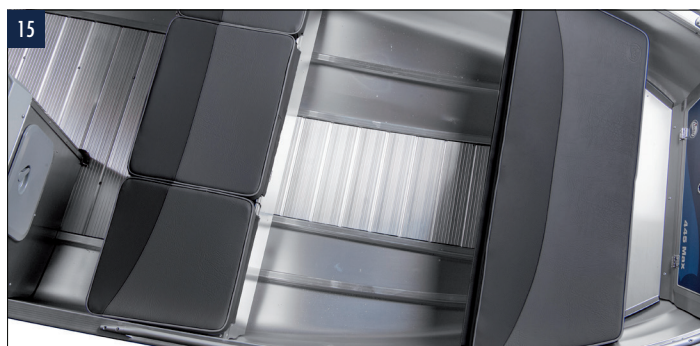

BÅTTILLBEHÖR

	530BR	460	445B	445M	445C	400	355	440	410
10 RÄDDNINGSTEGE FÖR EFTERMONTAGE Uppfällbar steg i aluminium. Standard.									
Art.nr 712730		1 360 kr			•				
Art.nr 712720		1 360 kr				•			
Art.nr 712710		1 360 kr					•		
Art.nr 712700		1 360 kr						•	
11 SITTDYNOR, AKTER, GRÅ Sittdynor aktertoft.									
Art.nr 627446		5 910 kr		•					
12 SITTDYNOR, SATS AKTER, GRÅ - Sittdyna aktertoft styrbord - Sittdyna aktertoft mitt - Sittdyna aktertoft babord - Hel ryggstödsdyna									
Art.nr 627460		7 570 kr	•						

	530BR	460	445B	445M	445C	400	355	440	410
13 SITTDYNOR, SATS FÖR, GRÅ - Sittdyna sidotoft styrbord - Sittdyna sidotoft babord - Sittdynor och ryggstödsdyna stävtoft									
Art.nr 627530		8 590 kr	•						
14 SITTDYNOR, SATS FÖR, GRÅ - Sittdyna sidotoft styrbord - Sittdyna sidotoft babord - Sittdyna stävtoft									
Art.nr 627461		8 790 kr	•						
15 SITTDYNOR, SATS KOMPLETT, GRÅ - Sittdynor aktertoft - Sittdynor mitttoft - Sittdynor stävtoft Ej lämplig att kombinera med fördäck art nr. 712020.									
Art.nr 627445		10 840 kr	•	•