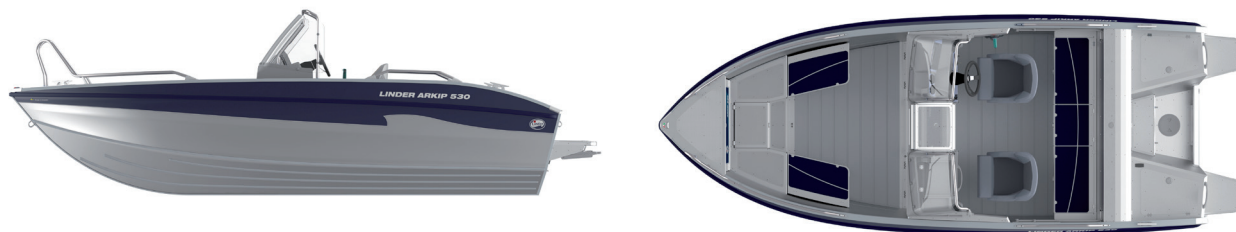

ARKIP 530 BR*

En lätt planande motorbåt för max 6 personer, med dubbelskrov och skarndäck. Den smäckra formen med en skrovvinkel om 16° ger en låg planingströskel som vittnar om möjligheten till fart. Flytkraft i skrovsidor, självläns och det självläns, ett 2,7 mm aluminiumskrov – ger dig en trygg upplevelse även om du råkar gå på grund. 3 års garanti. Art.nr 530000