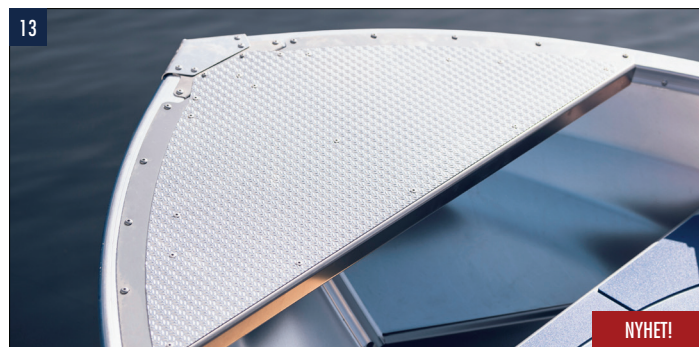

BÅTTILLBEHÖR

	530BR	460	445B	445M	445C	400	355	440	410
10 FISKEPLATTFORM Tillverkad av aluminium/durkplåt med luckor. (kan användas med fiskestol) Art.nr 712026			•	•					
10 950 kr									
11 FISKESTOL, HOPFÄLLBAR RYGG Nytt utförande. Inkl. pelare och bottenplatta till stol. Passar 530 BR, 460, 445 Basic och 445 Max med fiskeplattform/fiskedäck och fäste för fiskestol. Art.nr 719003	•	•	•	•	•				
5 620 kr									
12 FÄSTE FÖR FISKESTOL Kan monteras i fiskeplattform/fiskedäck som är tillbehör för 530 BR, 460, 445 Basic och 445 Max. Art.nr 719004	•	•	•	•					
830 kr									
13 FÖRDÄCK FÖR ELMOTOR TILL 400 Tillverkad av aluminium/durkplåt. För montering av elmotor i för. Fästplåt i aluminium till elmotor ingår. Art.nr 712022						•			
3 310 kr									

	530BR	460	445B	445M	445C	400	355	440	410
14 FÖRDÄCK FÖR ELMOTOR TILL 445B/M Tillverkad av aluminium/durkplåt. Fästplåt till elmotor ingår. Passar 445 Basic t o m -19 (fördäck standard fr o m -20) Passar 445 Max t o m -13 (fördäck standard fr o m -14) Art.nr 712021			•	•					
3 320 kr									
15 GIVARFÄSTE FÖR EKOLOD I aluminium. Justerbart. Höjd 280 mm bredd 80 mm. Fästes på akterspegeln. Art.nr 712008	•	•	•	•	•	•	•	•	•
760 kr									
16 BORD TILL 530 Ovalt sittbrunnsbord med integrerade mugghållare. Levereras med bordsstativ, durkfäste och monteringsinstruktioner. Mått 760 x 460mm. Art.nr 719007						•			
4 950 kr									
17 SPÖLÅDA TILL 460 Aluminium för två spön med längd 2,40m. Blå Toftskydd medföljer (sofffloor på bild ingår ej). Monteras babord mellan akter- och stävtoft. Mått 1220x400x400mm Art.nr 712750	•								
5 490 kr