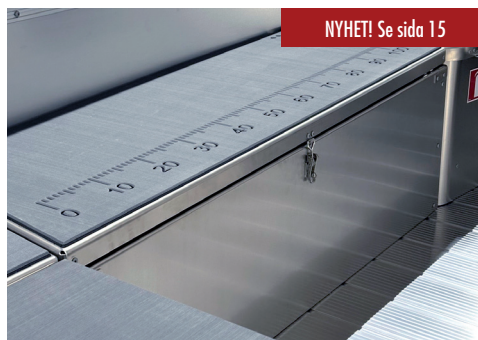

ARKIP 460

KLASSVINNARE. En planande familjebåt för max 5 personer, med en rejäl reling, greppvänligt räcke med hajfenor, durk i aluminium och generösa person- och stuvutrymmen. Lämpar sig bra till en mängd fritidsaktiviteter som vattenskidåkning och fiske i hav och insjö. Arkip 460 är även en utmärkt transportbåt och dessutom lätt att traila. 3 års garanti.

Art.nr 460000

FAKTA

Längd	460 cm
Bredd	185 cm
Totalhöjd	142 cm
Vikt	292 kg
Max vikt med motor	485 kg
Invändig höjd	60 cm
Skrovets höjd	80 cm
Skrovtjocklek	2,4 mm
Skrovvinkel	12°
Rek. motor	30-50 hk (22-38 kW)
Max motorstyrka	50 hk (38 kW)
Reglagekabelldängd	2,10 m
Styrkabelldängd	2,70 m
Rigglängd	Lång
Max last	515 kg
Max pers	5
Godkänd stävögla	Försäkringsklass 3
CE-märkt enligt kategori	C
	Kustfarvatten och inomskärs

PRIS: Från 149 900 kr

VI FÖRMONTERAR RIGGING KIT FÖR:

- Mercury (Merconitor, trollingfunktion)
- Yamaha (NMEA 2000 kompatibel, startspärr, trollingfunktion)
- Suzuki (Trollingfunktion, 7 års garanti)
- Honda (NMEA 2000, trollingfunktion)

STANDARDUTRUSTNING

- Styrpulp med vindruta
- Garmin GPS UHD 92SV Plus w/o XDCR
- Givare till Garmin Sidevü GT52, givarfäste justerbart
- Spöläda 150 cm
- Automatisk länsump
- Fördäck stäv passar för elmotor
- Reling med räcke och hajfena i eloxerad aluminium
- Halkfri aluminiumdurk
- Aktertoft/baksäte
- Stävtoft
- 5 st stuvutrymmen varav 3 låsbara
- Badstege
- C-tec uttag
- Eluttag med 12V
- Navigationsljus med LED lanterna i för och akter (löstagbar)
- Huvudströmbrytare med automatsäkringar
- Anod "Navalloy" passar både söt och saltvatten
- Härdad låsbygel klass 3 både i för & akter
- 4 st pollare
- Brandsläckare
- Dyvika
- Securmark stölskyddsmärkning
- Godkänd av DNV

TILLBEHÖR