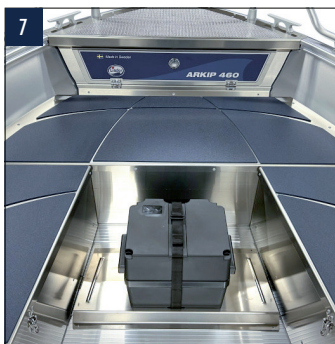

NYHET!

BÅTTILLBEHÖR

		530BR	460	445B	445M	445C	400	355	440	410
1 MATTA TILL FISKEDÄCK 6 mm tjock matta i PP, UV-beständig och dränerande. Art.nr 627500	1 390 kr					•				
2 MUGGHÅLLARE 2-pack i grå plast. Art.nr 712650	395 kr	•	•	•	•					
3 POLLARE FÖR EFTERMONTAGE Eloxerad aluminium, 165 mm. Säljs per styck. Art.nr 623020	570 kr						•	•	•	•
4 PULPET, VÄNSTER Ett vindavvisande alternativ för passagerare. Vindruta av akryl. Art.nr 714460 (fr o m -15, bilden) Art.nr 714461 (t o m -14)	12 920 kr 12 370 kr		•							
5 PULPETÖVERDRAG Grå akrylväv. Till höger pulpet. Art.nr 302464 (fr o m -15) Art.nr 302467 (t o m -14) Till vänster pulpet. Art.nr 302466 (fr o m -15) Art.nr 302468 (t o m -14)	2 130 kr 2 130 kr 2 130 kr 2 130 kr	•	•	•	•					

		530BR	460	445B	445M	445C	400	355	440	410
6 RÄCKE Greppvänligt räcke för montering av tillbehör. Är enkelt att eftermontera. Sats om fyra delar. I aluminium. Art.nr 712030	6 840 kr			•		•				
7-8 BATTERIFÄSTE Batterifäste inkl batterilåda till Sportsman 400/445 Basic, 445 Max samt 460 för montering av extra batteribox på durken. Består av fästplåt i aluminium och batteribox Art.nr 712013 Art.nr 712014 Art.nr 712015	730 kr 750 kr 950 kr								•	
9 BIMINITOP Grått båtkeppel, tyg Sunbrella Plus. Inklusive aluminiumbågar och monteringsdetaljer. Fällbart. Skyddar mot sol och regn. 4 justerbara nylonremmar. Fungerar även med vattenskidbåge. Längd: 2,0 m Bredd: 1,75 m Höjd: 1,8 m (från durk) Art.nr 302472	11 320 kr								•