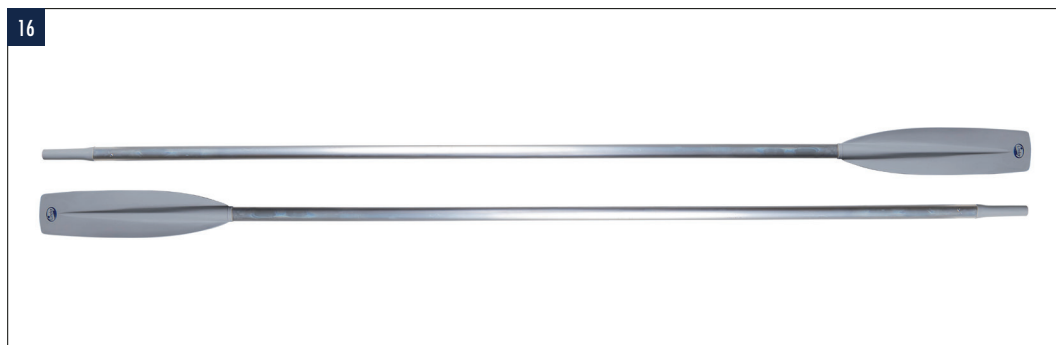

ÅROR

		530BR	460	445B	445M	445C	400	355	440	410
9 LEDKLYKA (STANDARD) I aluminium. Passar både till trä- och aluminiumåror. Art.nr 711250	220 kr/st			•		•	•	•	•	
10 ÅRBLADSFÄSTE (STANDARD) För att hålla åran på plats. Polyetenskum. Art.nr 711605	40 kr/st			•		•	•	•	•	
11 ÅRKLYKA I ALUMINIUM Monteras fast på åran som sedan sätts i årklyksfästet som är fast monterat i båten. Passar ej till aluminiumåror. Art.nr 112001	110 kr/st			•		•	•	•	•	
12 ÅRKLYKA I PLAST OCH ÅRKLYKSFÄSTE FÖR RÄCKE Passar ej till aluminiumåror. Art.nr 810819 Årklyka i plast med bult Art.nr 711004 Årklyksfäste	80 kr/st 590 kr/st		•	•	•					
13 ÅRKLYKSFÄSTE, VINKEL I ALUMINIUM Standard i Linderbåtar. Passar till både ledklyka och årklyka. Art.nr 711001	110 kr/st			•		•	•	•	•	
14 PLASTBUSSNING TILL ÅRKLYKSFÄSTE Art.nr 711003 Standard Art.nr 711608 Nov -04 till okt -07	60 kr/st 50 kr/st			•		•	•	•	•	
15 ÅRMANSCHETT, FURUÅROR Skyddar åran mot nötning. Art.nr 112010	105 kr/st			•		•	•	•	•	
16 ÅROR I ALUMINIUM Med blad och handtag i plast. Art.nr 113070 7 fot (2,1 m) Art.nr 113080 8 fot (2,4 m) Art.nr 113085 8,5 fot (2,55 m) Art.nr 113090 9 fot (2,7 m) Art.nr 113100 10 fot (3,0 m) <i>Ledklyka ingår ej.</i>	1 420 kr/par 1 510 kr/par 1 580 kr/par 1 650 kr/par 1 870 kr/par								•	•
17 ÅROR I FURU Åror av lamellt limmad kvistfri furu. Art.nr 115050 5 fot (1,5 m) Art.nr 115060 6 fot (1,8 m) Art.nr 115070 7 fot (2,1 m) Art.nr 115080 8 fot (2,4 m) Art.nr 115085 8,5 fot (2,55 m) Art.nr 115090 9 fot (2,7 m)* Art.nr 115100 10 fot (3,0 m) Art.nr 115110 11 fot (3,3 m) Art.nr 115120 12 fot (3,6 m) <i>Ledklyka ingår ej.</i>	860 kr/par 980 kr/par 1 030 kr/par 1 110 kr/par 1 210 kr/par 1 250 kr/par 1 450 kr/par 2 090 kr/par 2 310 kr/par								•	•

*Gäller 460 och 445M, vid montering av årklyksfäste på räcke.