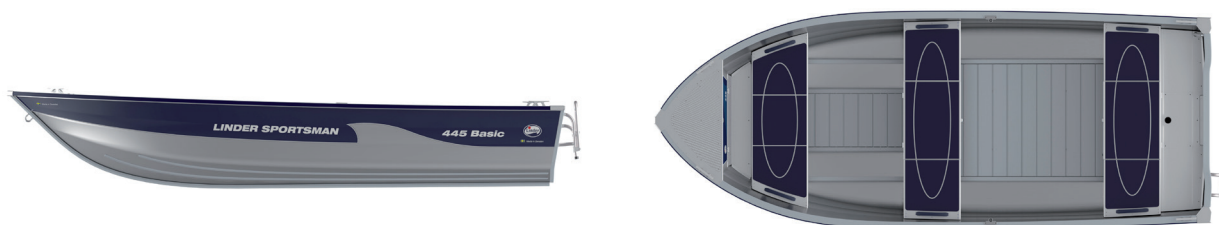

PRIS: Från 106 500 kr

Vi förmonterar rigging kit för:
Mercury
Yamaha

SPORTSMAN 445 BASIC

En planande motorbåt för max 4 personer, lämplig för dagsutflykter och fiske i hav och insjö. Stuvutrymmen i akter- samt mittoft. 445 Basic levereras med aluminiumåror. Lätt att traila. 3 års garanti.