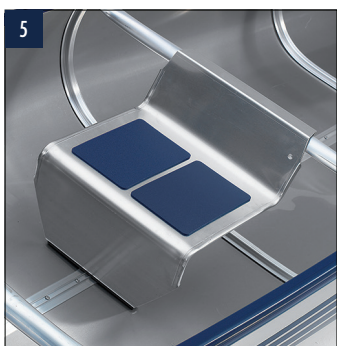

KANOTTILLBEHÖR

1 PONTONER

För bättre stabilitet i kanot t ex vid fiske, jakt och till handikappade.
Polyuretanbelagd nylonväv till de uppblåsbara pontonerna.
Längd 1370 mm. Diameter 220 mm.

Art.nr 706525

4 870 kr • • • •

2 RODDRIGG I ALUMINIUM

Monteras enkelt på relingen. Vikt 5 kg. Årklykor och åror tillkommer.
9 fots åror rekommenderas.

Art.nr 707525

4 230 kr • • • •

3 RYGGSTÖD

Ryggplatta i plywood och grålackerade stålrör. Hängs på sitsen.
För att sitta bekvämare.

Art.nr 605000

1 310 kr • • • •

4 SEGELTRUSTNING

Optimistrigg med enkelt hjälpsigel (3,5 kvm).

Art.nr 708525

11 520 kr • • • •

5 SITS LÖSTAGBAR I ALUMINIUM

Sitthöjd ca 20 cm från botten. Att hänga på tvärstag.

Art.nr 700200

850 kr • • • •

6 HOPFÄLLBAR KANOTSTOL I ALUMINIUM

Hopfällbar kanotstol i aluminium. Storlek 36x35 cm och 33 cm djup.
Sitthöjd ca 5 cm från botten.

Mjuka toftskydd för skönare sittkomfort.

Stolen placeras i botten och går att förankra i kanoten.

Art.nr 601000

1 790 kr • • • •

7 SITS

Art.nr 700104 Extrasits akter, nr 3, aluminium

1 010 kr • • • •

Art.nr 700106 Extrasits akter, nr 3, aluminium

1 010 kr • • • •

Art.nr 700105 Extrasits för, nr 4, aluminium

1 010 kr • • • •