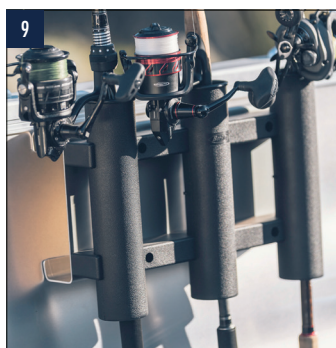

BÅTTILLBEHÖR

		530BR	460	445B	445M	445C	400	355	440	410
9 SPÖHÅLLARE, TUB	Svart plast med 3 hållare. Standard på 445 Catch. Art.nr 623000	220 kr	•	•	•	•	•	•	•	•
10 FÄSTE FÖR TUBSPÖHÅLLARE	Fäste för tubspöhallare (monteras i skrov). Standard på 445 Catch. Art.nr 623010	350 kr	•	•	•	•	•	•	•	•
11 TROLLINGSPÖHÅLLARE I SVART PLAST	I svart plast. Håller spöet på plats vid fiske. Kan monteras och justeras på en mängd olika sätt. Art.nr 623100	270 kr	•	•	•	•	•	•	•	•
12 FÖRTÖJNINGSPAKET LINDER LITET	4 st fendrar marinblå (Ø 130 mm , längd 370 mm) 4 st fenderskydd marinblå 4 st linor till fender 2 st förtöjningslinor 6 m 1 st ankarlina 35 m 1 st ankare 3,5 kg 1 st öskar 1 st tvättsvamp Art.nr 625000	4 680 kr	•	•	•	•	•	•	•	•

		530BR	460	445B	445M	445C	400	355	440	410
13 FÖRTÖJNINGSPAKET LINDER STORT	4 st fendrar marinblå (Ø 130 mm, längd 560 mm), 4 st fenderskydd marinblå 4 st linor till fender 4 st förtöjningslinor 6 m 1 st ankarlina 40 m 1 st ankare 7,5 kg Art.nr 627000	6 650 kr	•	•						
14 STYRPULPET DURKMONTERAD	Styrpulpeten monteras i förstärkningsprofilerna. Art.nr 715400	5 790 kr					•			
15 STYRPULPET SIDOMONTERAD, FR O M -07	Monteras i reling och förstärkningsprofil. Batteri+box kan monteras i pulpeten. Art.nr 717400	9 640 kr					•			
16 TELESKOPISKT SNURREHANDTAG/ RORKULTSFÖRLÄNGARE	För att båten lättare skall plana när man kör ensam placerar man sig på mittoften. Längd: 700-1350 mm. Art.nr 620000	595 kr							•	•