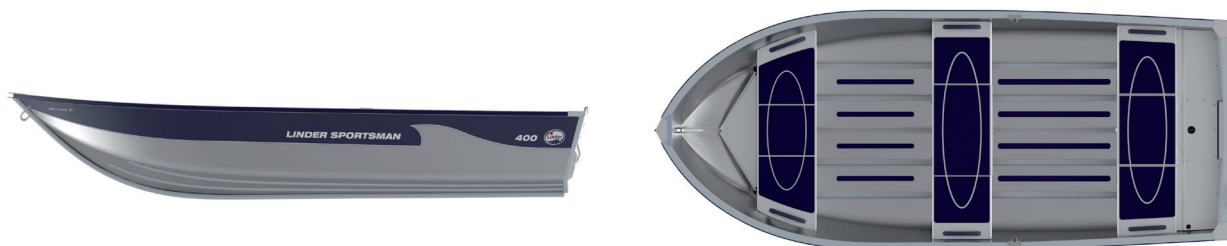

PRIS: 72 700 kr

SPORTSMAN 400

En planande familjebåt för max 4 personer – för insjö, skärgård och kustnära vatten. Med styrpulp fungerar Sportsman 400 även för vattenskidåkning (med lättare personer). Lätt att traila. 3 års garanti.