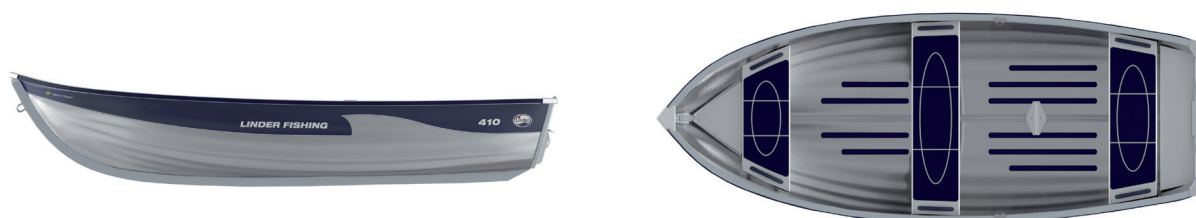

PRIS: 39 900 kr

FISHING 410

En lätt klinkbyggd roddbåt för max 3 personer, för insjöar. Enkel för en person att lägga i och ta upp. Smidigt att förflytta sig mellan olika sjöar. Lätt att ro. Lätt att traila. 3 års garanti.