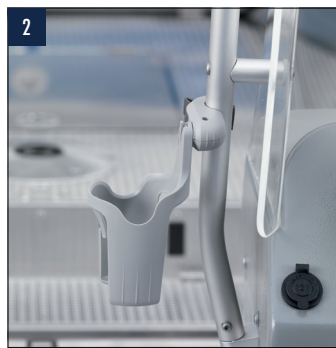

NYHET!

BÅTTILLBEHÖR

		530BR	460	445B	445M	445C	400	355	440	410
1 MATTA TILL FISKEDÄCK 6 mm tjock matta i PP, UV-beständig och dränerande. Art.nr 627500	1 390 kr					•				
2 MUGGHÅLLARE 2-pack i grå plast. Art.nr 712650	395 kr	•	•	•	•					
3 POLLARE FÖR EFTERMONTAGE Eloxerad aluminium, 165 mm. Säljs per styck. Art.nr 623020	570 kr						•	•	•	•
4 PULPET, VÄNSTER Ett vindavvisande alternativ för passagerare. Vindruta av akryl. Art.nr 714460 (fr o m -15, bilden) Art.nr 714461 (t o m -14)	12 920 kr 12 370 kr		•							
5 PULPETÖVERDRAG Grå akrylväv. Till höger pulpet. Art.nr 302464 (fr o m -15) Art.nr 302467 (t o m -14) Till vänster pulpet. Art.nr 302466 (fr o m -15) Art.nr 302468 (t o m -14)	2 130 kr 2 130 kr 2 130 kr 2 130 kr	•	•	•	•					

		530BR	460	445B	445M	445C	400	355	440	410
6 RÄCKE Greppvänligt räcke för montering av tillbehör. Är enkelt att eftermontera. Sats om fyra delar. I aluminium. Art.nr 712030	6 840 kr			•		•				
7-8 BATTERIFÄSTE Batterifäste inkl batterilåda till Sportsman 400/445 Basic, 445 Max samt 460 för montering av extra batteribox på durken. Består av fästplåt i aluminium och batteribox Art.nr 712013 Art.nr 712014 Art.nr 712015	730 kr 750 kr 950 kr								•	
9 BIMINITOP Grått båtkeppel, tyg Sunbrella Plus. Inklusive aluminiumbågar och monteringsdetaljer. Fällbart. Skyddar mot sol och regn. 4 justerbara nylonremmar. Fungerar även med vattenskidbåge. Längd: 2,0 m Bredd: 1,75 m Höjd: 1,8 m (från durk) Art.nr 302472	11 320 kr								•