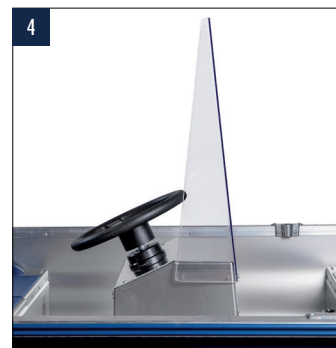

BÅTTILLBEHÖR

	530BR	460	445B	445M	445C	400	355	440	410
1 VATTENSKIDBÅGE 530 Bågen är lätt att demontera. Fästena sitter kvar på båten. Art.nr 712530									
2 VATTENSKIDBÅGE 460 Art.nr 712500 <i>Kan ej kombineras med elmotorfäste/hamnkapell.</i>									
3 VINDRUTA TILL SIDOPULPET, FR O M -07 Passar styrpulpet art nr. 717400. Vindruta i klar polykarbonat (5 mm). Art.nr 717401									
4 VINDRUTA TILL STYRPULPET, FR O M -07 Passar styrpulpet art nr. 715400. Vindruta i klar polykarbonat (5 mm). Art.nr 714403									
5 VINDSKYDD TILL DUBBELPULPET Grå akrylväv. Art.nr 302463 (fr o m -15) Art.nr 302469 (t o m -14)									

6-7 SOFTFLOOR

Mjukt underlag som ger hög komfort, är värmeisolerande och ger ett bra grepp – även när det är blött. Låg vikt, lång livslängd och hög motståndskraft mot vatten och slitage, det är även ett bra miljöval då det är helt återvinningsbart.
Art.nr 627502 (Bild 6) 10 290 kr
Art.nr 627501 (Bild 7) 13 490 kr

8 ÖSKAR

Länsman i orange plast.
Art.nr 604000

	530BR	460	445B	445M	445C	400	355	440	410