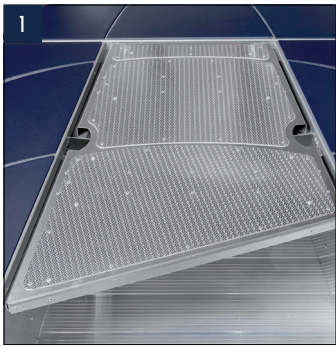

BÅTTILLBEHÖR

	530BR	460	445B	445M	445C	400	355	440	410
1 FISKEDÄCK KOMBINERAT SOLDÄCK I durkplåt. Kan kombineras med fiskestol. Art.nr 712025	4 880 kr	•							
2 SITTDYNA, FISKEDÄCK/SOLDÄCK Art.nr 627462	3 990 kr	•							
3 FISKEDÄCK KOMBINERAT SOLDÄCK I durkplåt. Kan kombineras med fiskestol. Art.nr 712027	7 290 kr	•							
4 SITTDYNA, FISKEDÄCK/SOLDÄCK Art.nr 627531	3 790 kr	•							
5 SOLCELLSPAKET 1 st 35W (2A) marin solpanel, 1 st laddningsregulator, 1 st batteribox. Kablage, skruv, buntband, batteriskor samt fästdetaljer till solpanel. Art.nr 712900	4 750 kr						•		

	530BR	460	445B	445M	445C	400	355	440	410
6 SPÄNNBAND 3,5 M ROSTFRI Grå polyester med rostfri spännvinsch. Brottstyrka 2500 kg. Art.nr 612500	290 kr	•	•	•	•	•	•	•	•
7 SPÄNNBAND 5,5 M Blå polypropylen med spännvinsch. Brottstyrka 500 kg. Art.nr 612000	180 kr	•	•	•	•	•	•	•	•
8 SPÖHÅLLARE, TUB I blå aluminium. Håller spöet på plats vid fiske. Fästes på räckle. Art.nr 623400	430 kr	•	•	•	•