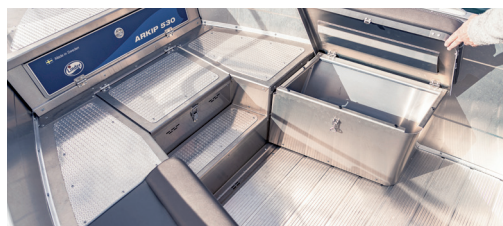

* BR står för Bowrider som är en motorbåt med vindruta där den främre delen, bogen (engelskans 'bow'), är öppen.