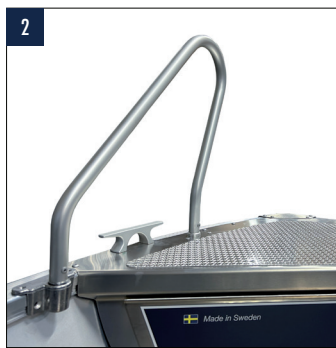

NYHET!

BÅTTILLBEHÖR

	530BR	460	445B	445M	445C	400	355	440	410
1 HAJFENA/STÄVPULPIT Eloxerad aluminium. Bredd: 37 cm. Höjd: 46 cm. Monteras med årklyksfästen. Art.nr 628000			•		•	•	•	•	•
2 HAJFENA/STÄVPULPIT TILL FÖRDACK Eloxerad aluminium. Bredd: 37 cm. Höjd: 46 cm. Skrivas fast i reling och på stävdäcket. Art.nr 628100			•		•				
3 HANDTAG I BLÅ PLAST (STANDARD) Art.nr 811269			•		•	•	•	•	•
4 KAPELL, AKTERKAPELL KÖRBART Max hastighet med bil 30 km/h. Grå akrylväv. Art.nr 302445			•						
5 KAPELL, AKTERKAPELL ENKELPULPET, KÖRBART Max hastighet med bil 30 km/h. Grå akrylväv. Art.nr 302460 (fr o m -15) Art.nr 302471 (t o m -14) Kan inte kombineras med vänsterpulpit eller vattenskiåbåge.			•						

	530BR	460	445B	445M	445C	400	355	440	410
6 KAPELL, AKTERKAPELL DUBBELPULPET, KÖRBART Max hastighet med bil 30 km/h. Grå akrylväv. Art.nr 302462 (fr o m -15) Art.nr 302470 (t o m -14) Kan inte kombineras med vattenskiåbåge.			•						
7 KAPELL, HAMNKAPELL, GRÅ POLYESTER Art.nr 302446 Art.nr 302356 Art.nr 302401 Art.nr 302411 Art.nr 302441				•	•	•		•	•
8 KAPELL, HAMNKAPELL, GRÅ POLYESTER Art.nr 302461 Kan inte kombineras med vattenskiåbåge.			•						
9 FÖRVARINGSKAPELL 530 Förvaringskapell för att skydda båten invändigt när den ligger i hamn och vid förvaring exempelvis på trailer. Ljusgrå vinyl. Max hastighet med bil 30 km/h. Art.nr 302530									•