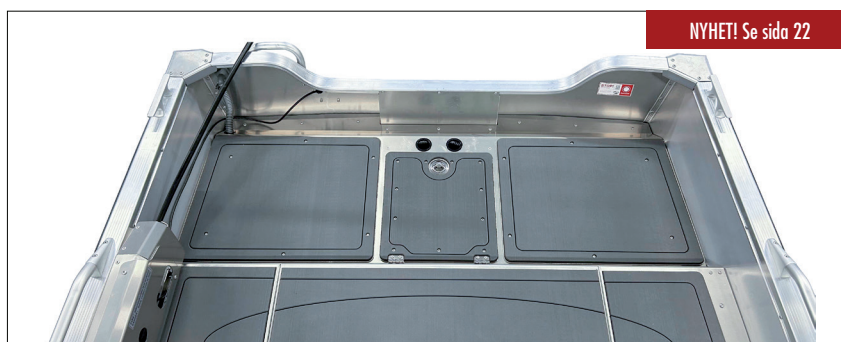

NYHET! Se sida 22