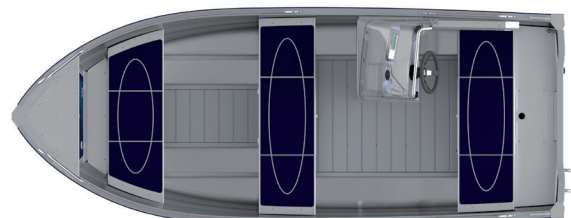

SPORTSMAN 445 MAX