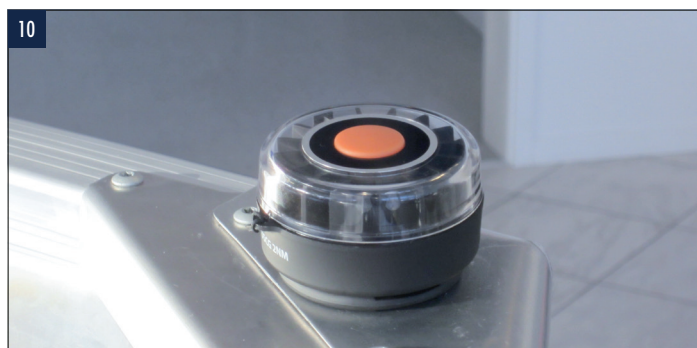

BÅTTILLBEHÖR

10 LANTERNPAKET

Lantern kit med LED-belysning för eftermontering på mindre motorbåtar. Drivs med batteri.

1 st vit runtomlysande lanterna, monteras i aktern.

1 st grön/röd/vit monteras i stäven.

1 st teleskopiskt stativ 100 cm.

1 st fäste för stativ.

Syrafast rostfria skruvar medföljer.

Art.nr 712800

2 690 kr

530BR	460	445B	445M	445C	400	355	440	410
		•	•	•	•	•	•	•

11 LÅSPAKET

(hänglås med 2,5 m kätting enl. försäkringsklass 3 & strumpa)

Art.nr 626000

1 670 kr

•	•	•	•	•	•	•	•	•

12 LÄNSPUMP LÄNSMAN

Automatisk länsump som fästs på förtöjningslinan.

Enkel att montera, praktisk att ta med och låsa fast.

Kan pumpa ut upp till 2500 lit/dygn.

Art.nr 606600

850 kr

•	•	•	•	•	•	•	•	•

13 LÄNSPUMP JOHNSON 600 SATS

För båtar med styrpulpst 717400.

Länsump Johnson 600 automatisk, kabelstam, fästplåt med brytare, bordsgenomföring.

Art.nr 718000

2 660 kr

530BR	460	445B	445M	445C	400	355	440	410
					•			

14 LÄNSPUMP JOHNSON 600 SATS

För båtar utan styrpulpst. Länsump Johnson 600 automatisk, kabelstam, fästplåt med brytare, bordsgenomföring.

Art.nr 718001

3 040 kr

					•			

15 LÄNSPUMP, SMART WAVEPUMP

Länsumpen hänges på relingen så att flottören flyter på vattnet. Båtens/vågornas rörelser får flottören att pumpa ut vattnet ur båten.

Art.nr 606500

890 kr

•	•	•	•	•	•	•	•	•

16 LÄNSPUMP JOHNSON 600 SATS

Länsump Johnson 600 automatisk, kabelstam, fästplåt med brytare, bordsgenomföring.

Art.nr 718002

3 280 kr

								•