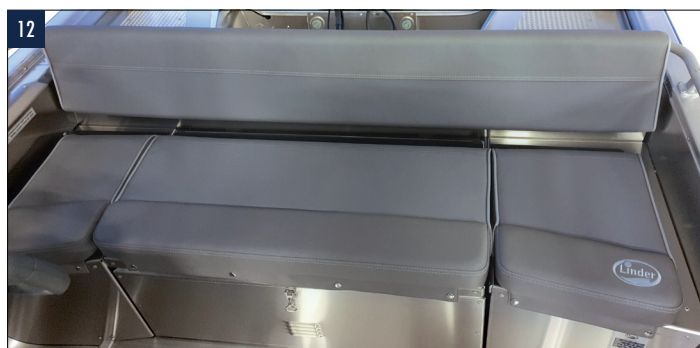

BÅTTILLBEHÖR

	530BR	460	445B	445M	445C	400	355	440	410
10 RÄDDNINGSTEGE FÖR EFTERMONTAGE Uppfällbar steg i aluminium. Standard.									
Art.nr 712730		1 360 kr			•				
Art.nr 712720		1 360 kr				•			
Art.nr 712710		1 360 kr					•		
Art.nr 712700		1 360 kr						•	
11 SITTDYNOR, AKTER, GRÅ Sittdynor aktertoft.									
Art.nr 627446		5 910 kr		•					
12 SITTDYNOR, SATS AKTER, GRÅ - Sittdyna aktertoft styrbord - Sittdyna aktertoft mitt - Sittdyna aktertoft babord - Hel ryggstödsdyna									
Art.nr 627460		7 570 kr	•						

	530BR	460	445B	445M	445C	400	355	440	410
13 SITTDYNOR, SATS FÖR, GRÅ - Sittdyna sidotoft styrbord - Sittdyna sidotoft babord - Sittdynor och ryggstödsdyna stävtoft									
Art.nr 627530		8 590 kr	•						
14 SITTDYNOR, SATS FÖR, GRÅ - Sittdyna sidotoft styrbord - Sittdyna sidotoft babord - Sittdyna stävtoft									
Art.nr 627461		8 790 kr	•						
15 SITTDYNOR, SATS KOMPLETT, GRÅ - Sittdynor aktertoft - Sittdynor mitttoft - Sittdynor stävtoft Ej lämplig att kombinera med fördäck art nr. 712020.									
Art.nr 627445		10 840 kr	•	•