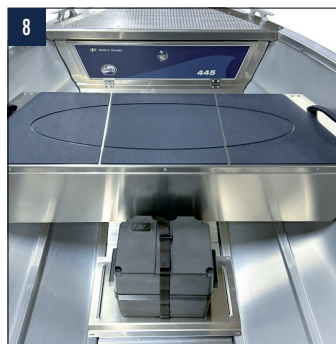

NYHET!

BÅTTILLBEHÖR

		530BR	460	445B	445M	445C	400	355	440	410
1 MATTA TILL FISKEDÄCK 6 mm tjock matta i PP, UV-beständig och dränerande. Art.nr 627500	1 390 kr					•				
2 MUGGHÅLLARE 2-pack i grå plast. Art.nr 712650	395 kr	•	•	•	•					
3 POLLARE FÖR EFTERMONTAGE Eloxerad aluminium, 165 mm. Säljs per styck. Art.nr 623020	570 kr						•	•	•	•
4 PULPET, VÄNSTER Ett vindavvisande alternativ för passagerare. Vindruta av akryl. Art.nr 714460 (fr o m -15, bilden) Art.nr 714461 (t o m -14)	12 920 kr 12 370 kr		•							
5 PULPETÖVERDRAG Grå akrylväv. Till höger pulpet. Art.nr 302464 (fr o m -15) Art.nr 302467 (t o m -14) Till vänster pulpet. Art.nr 302466 (fr o m -15) Art.nr 302468 (t o m -14)	2 130 kr 2 130 kr 2 130 kr 2 130 kr	•	•	•	•					

		530BR	460	445B	445M	445C	400	355	440	410
6 RÄCKE Greppvänligt räcke för montering av tillbehör. Är enkelt att eftermontera. Sats om fyra delar. I aluminium. Art.nr 712030	6 840 kr			•		•				
7-8 BATTERIFÄSTE Batterifäste inkl batterilåda till Sportsman 400/445 Basic, 445 Max samt 460 för montering av extra batteribox på durken. Består av fästplåt i aluminium och batteribox Art.nr 712013 Art.nr 712014 Art.nr 712015	730 kr 750 kr 950 kr								•	
9 BIMINITOP Grått båtkeppel, tyg Sunbrella Plus. Inklusive aluminiumbågar och monteringsdetaljer. Fällbart. Skyddar mot sol och regn. 4 justerbara nylonremmar. Fungerar även med vattenskidbåge. Längd: 2,0 m Bredd: 1,75 m Höjd: 1,8 m (från durk) Art.nr 302472	11 320 kr								•