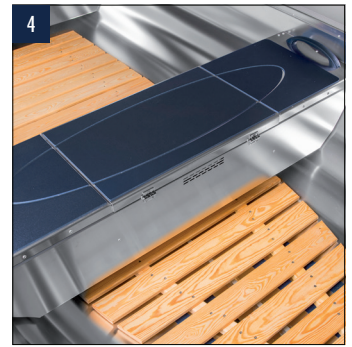

BÅTTILLBEHÖR

		530BR	460	445B	445M	445C	400	355	440	410
1 ANOD "NAVALLOY" KIT Passar både i söt och saltvatten. Art.nr 712740	760 kr	•	•	•	•	•	•	•	•	•
2 BÅTVAGN (MAXLAST 150 KG) I aluminiumprofiler. Massiva däck och fasta kullager. Art.nr 405000	5 800 kr							•	•	•
3 FÄSTE I RELING Fäste som passar GPS, trollingspöhhållare, djuprigg m m. Art.nr 712000	295 kr	•	•	•	•	•	•	•	•	•
4 DURKTRALL I TRÄ Art.nr 619355	2 590 kr							•		
Art.nr 619401 (fr o m -07)	2 180 kr						•			
Art.nr 619400 (t o m -06)	4 140 kr						•			
Art.nr 619410	3 950 kr								•	
Art.nr 619440	4 340 kr								•	
5 DURK I ALUMINIUM Art.nr 610355	4 970 kr							•		
Art.nr 610400	4 190 kr						•			

		530BR	460	445B	445M	445C	400	355	440	410
6 DYVIKA (STANDARD) Inkl skruv och packning. Art.nr 621000	155 kr	•	•	•	•	•	•	•	•	•
7 RELINGSHINK Nytt förbättrat utförande! Marinblå plasthink (m UV-skydd) med blått remhandtag och aluminium bygel som hängs på reling. Rymmer 12 liter. Art.nr 622000	495 kr	•	•	•	•	•	•	•	•	•
8 FISKEDRAGSHÅLLARE I ALUMINIUM Art.nr 211074 (standard på 445 Catch)	495 kr	•	•	•	•	•	•	•	•	•
9 ELMOTORFÄSTE (för båt med motorplatta i aluminium) Art.nr 712009	720 kr							•	•	•
Art.nr 712010	720 kr			•	•	•				
<i>Kan ej kombineras med vattenskidbåge Arkip 460.</i>