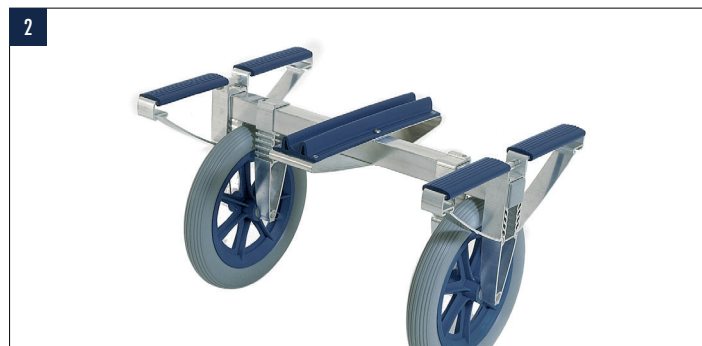

KANOTTILLBEHÖR

	525	495	465	465L
1 BANDREM 3,5 M Blå polypropylen med klaffås av zink. Art.nr 612350	140 kr	•	•	•
2 KANOTVAGN I ALUMINIUMPROFILER Massiva däck och fasta kullager. Underlättar transport förbi vatten som ej är paddlingsbart. Vikt 6 kg. Max last 100 kg. Art.nr 406000	4 650 kr	•	•	•
3 KANOTVAGN I ALUMINIUM, HOPFÄLLBAR Massiva däck och fasta kullager. Underlättar transport förbi vatten som ej är paddlingsbart. Vikt 6 kg. Max last 100 kg. Art.nr 407000	4 850 kr	•	•	•

	525	495	465	465L
4 KNÄ/SITTDYNA I värmande svart polyetencellplast. 50x25x2 cm. Art.nr 606000	150 kr	•	•	•
5 MOTORFÄSTE Tillverkad i aluminium. Lätt att montera. Lämplig för elmotorer. Art.nr 705525	2 650 kr	•	•	•
6 PACKSÄCK (59 LIT) Vattentät packsäck med bärhandtag. Enkel att försluta. Art.nr 609000	530 kr	•	•	•
7 PACKTUNNA (60 LIT) Med tätslutande lock, plåtspänne och bärhandtag. Blå polyeten. Art.nr 610000	870 kr	•	•	•