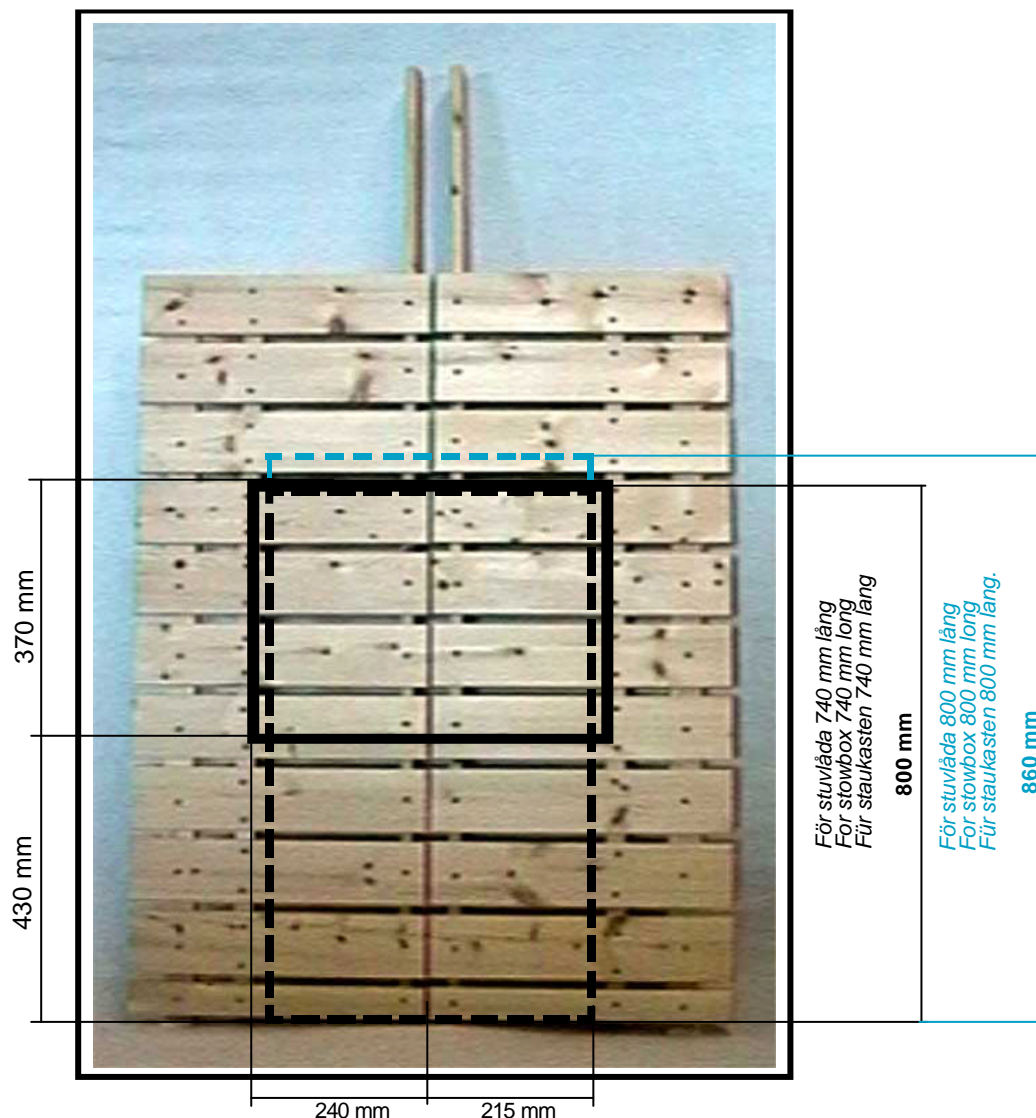

MONTERINGSANVISNING DURKTRALL
MOUNTING INSTRUCTION WOODEN FLOOR BOARD
MONTAGEANWEISUNG HOLZROST

Art nr 619 400

400 Sportsman

med stuvlåda

Kapning av durktrall (art.nr 619 400) för inpassning av stuvlåda (art.nr 714 404) på 400 Sportsman (se **streckad linje** samt mått på bildens högersida).

with stow box

Cuting Wooden floor board (art.nr 619 400), to fit Stow box (art.nr 714 404) for 400 Sportsman (please see the **dashed line** and measurements on the right side of the picture).

mit Staukasten

Abschneiden Holzrost (art.nr 619 400) für Staukasten (art.nr 714 404) für 400 Sportsman. (bitte sehen Sie die **gestrichelte Zeile** und die Messen auf der rechten Seite der Abbildung).

400 Sportsman

med styrpulpet

Kapning av durktrall (art.nr 619 400) för inpassning av Styrpulpet (art.nr 715 400) på 400 Sportsman (se **fylld linje** och mått på bildens vänstersida).

with steering console

Cuting Wooden floor board (art.nr 619400) to fit Steering console (art.nr 715 400) for 400 Sportsman (please see the **filled line** and measurements on the left side of the picture).