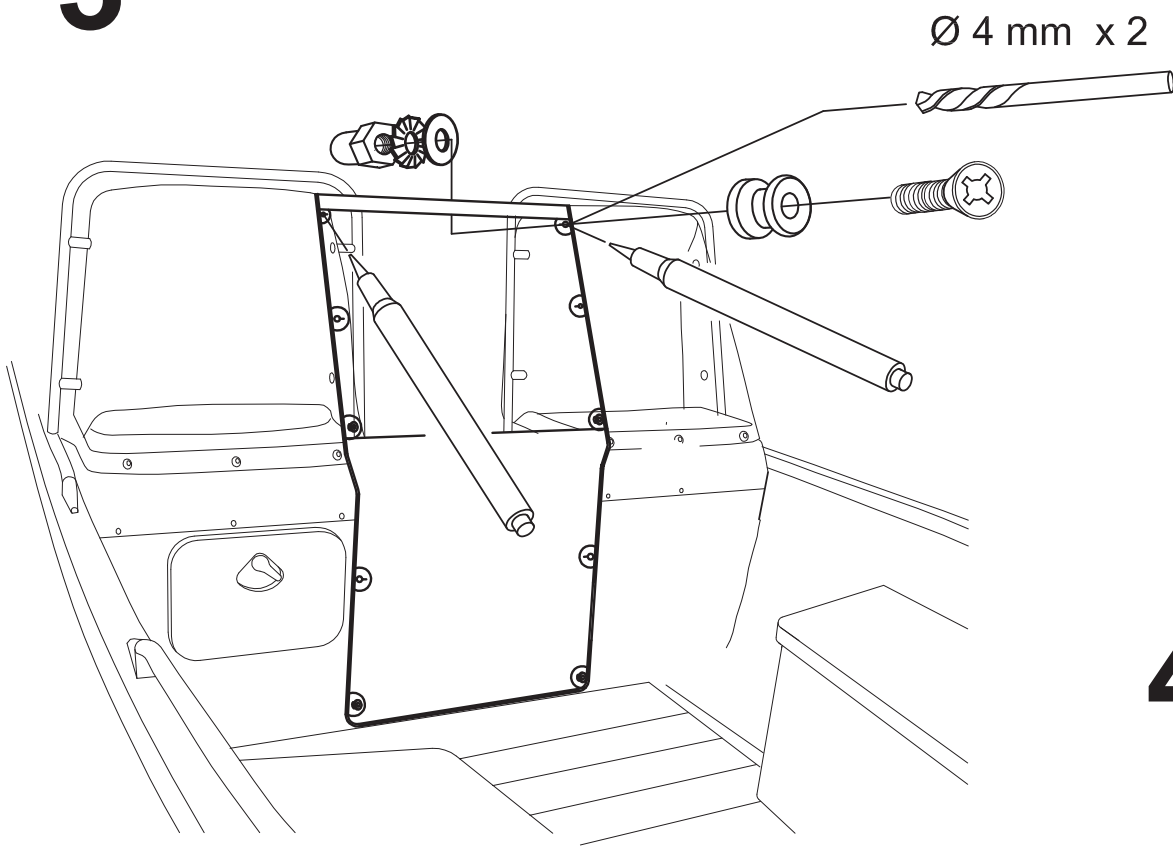

Ø 3 mm

Vindskydd dubbelpulpet 460
Windshield cover, twin console 460
Windchutz Presenning, Doppelstand 460

Art.nr: 302463

2

3

4