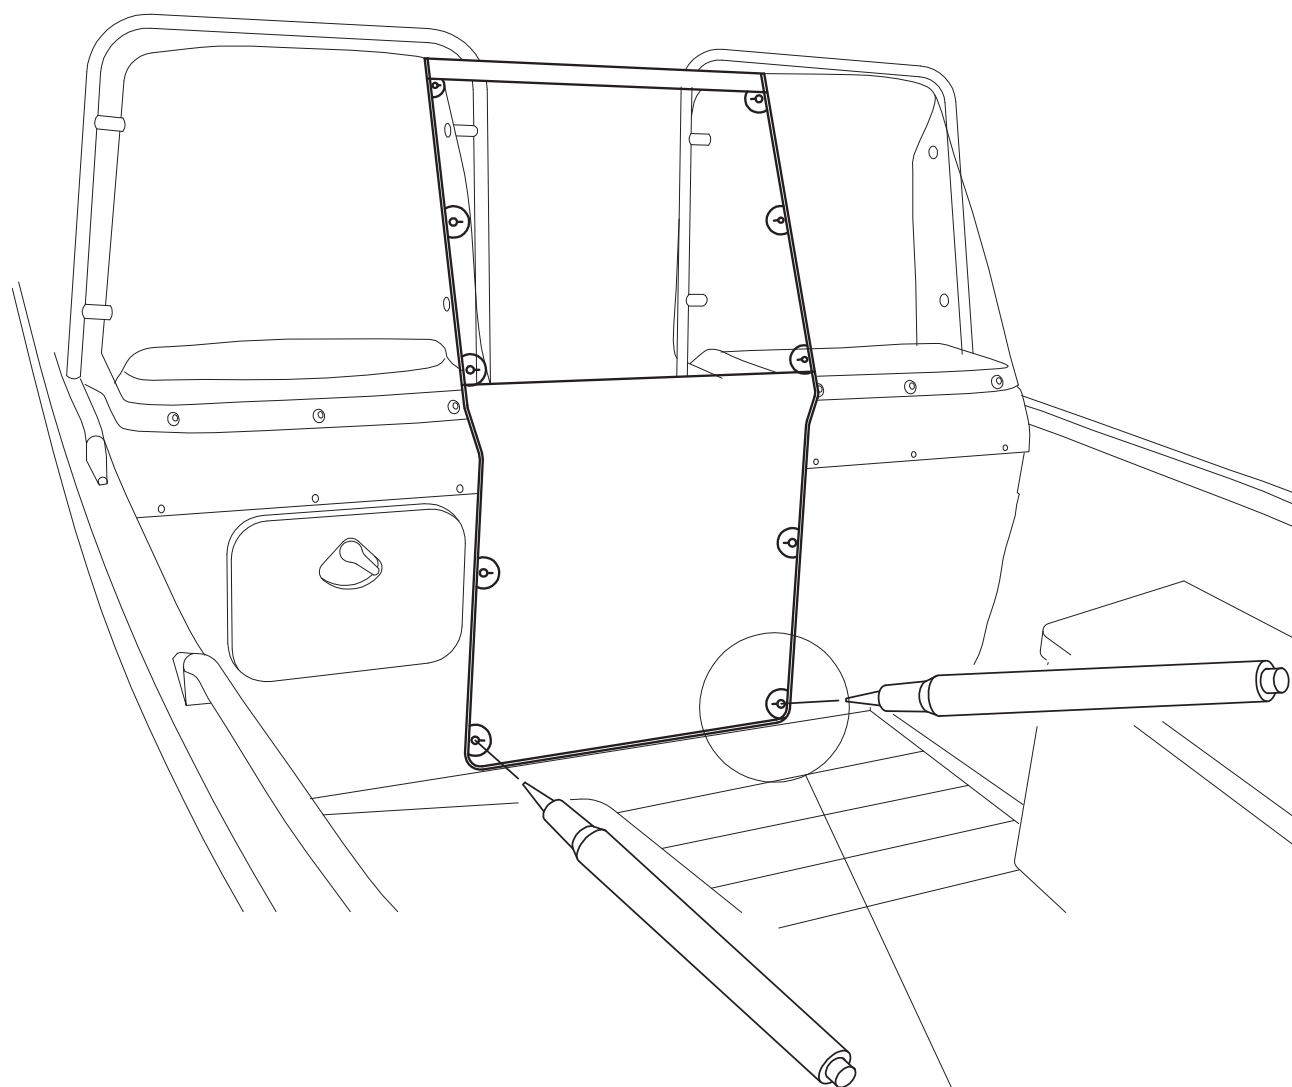

Vindskydd dubbelpulpet 460
 Windshield cover, twin console 460
 Windchutz Presenning, Doppelstand 460

Art.nr: 302463

1

X 10

X 2

KFXS Z 3,5X19 810913

X 2

MKFX Z M4X20 810937

Ø 3 mm

Vindskydd dubbelpulpet 460
Windshield cover, twin console 460
Windchutz Presenning, Doppelstand 460

Art.nr: 302463

2

3

4