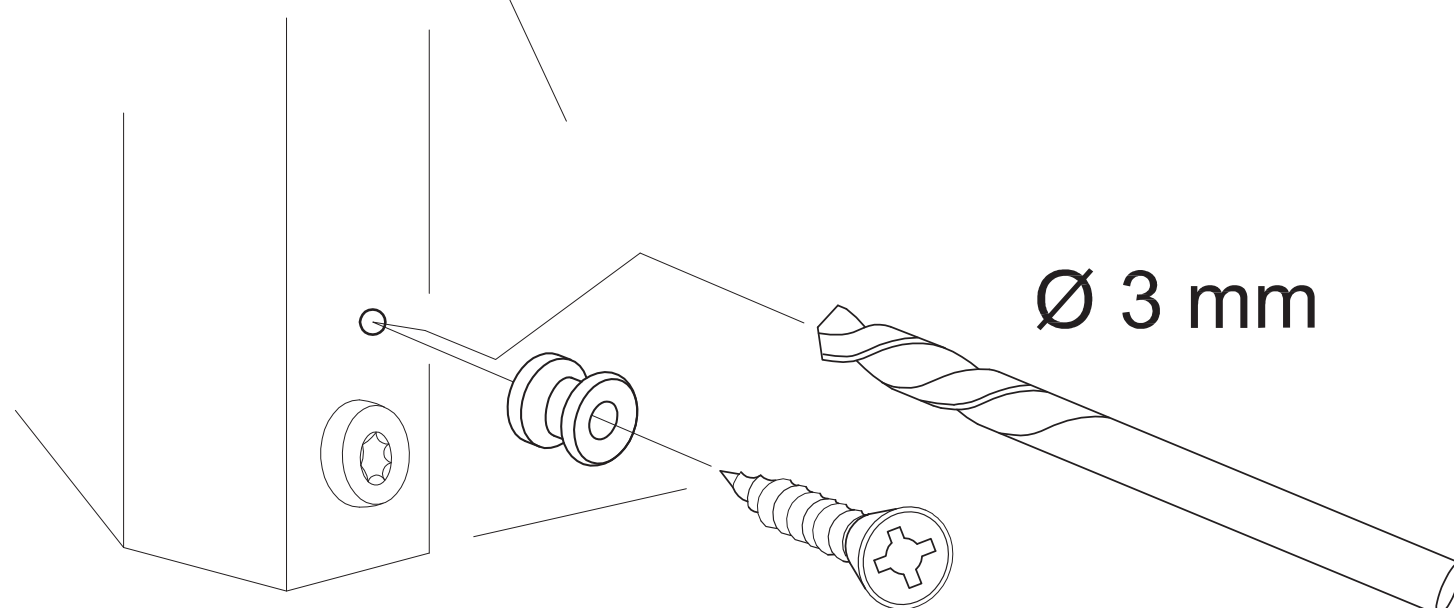

X 10

X 2

KFXS Z 3,5X19 810913

X 2

MKFX Z M4X20 810937

X 6

MKFX Z M4X25 810938

X 8

KUPOLMUTTER M4 810939

X 6

RB M4 810636

X 6

TANDAD RB M4 810936