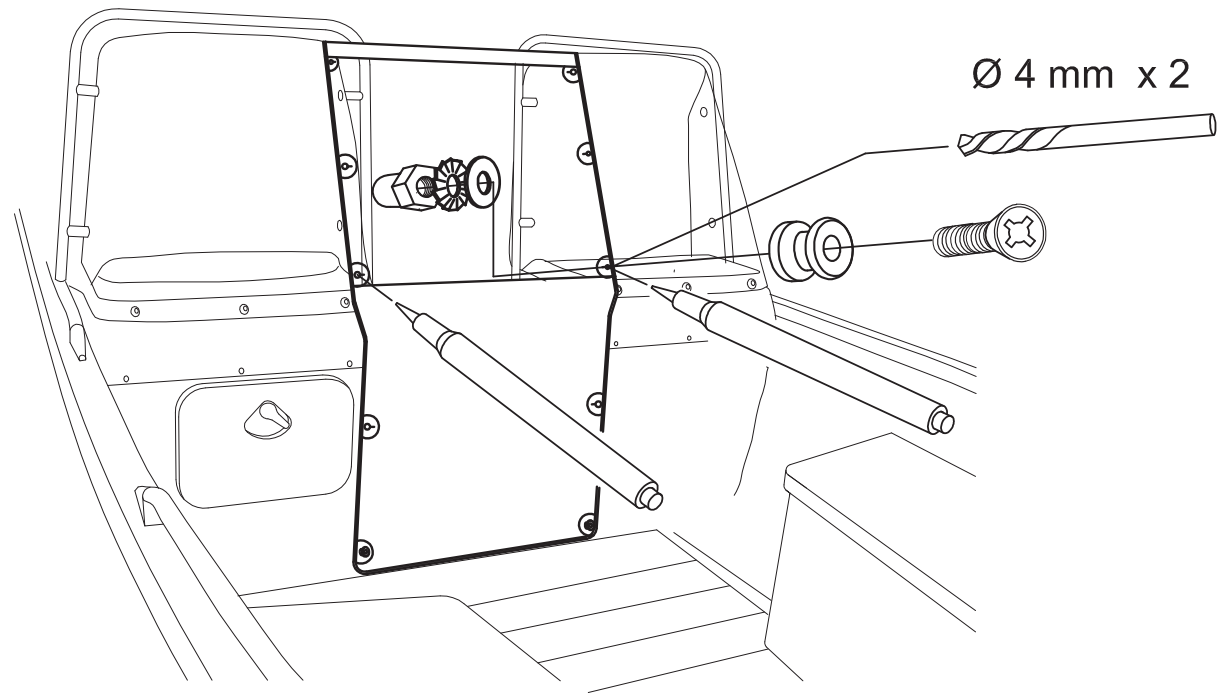

Ø 3 mm

Vindskydd dubbelpulpet 460
Windshield cover, twin console 460
Windchutz Presenning, Doppelstand 460

Art.nr: 302463

2

3

4