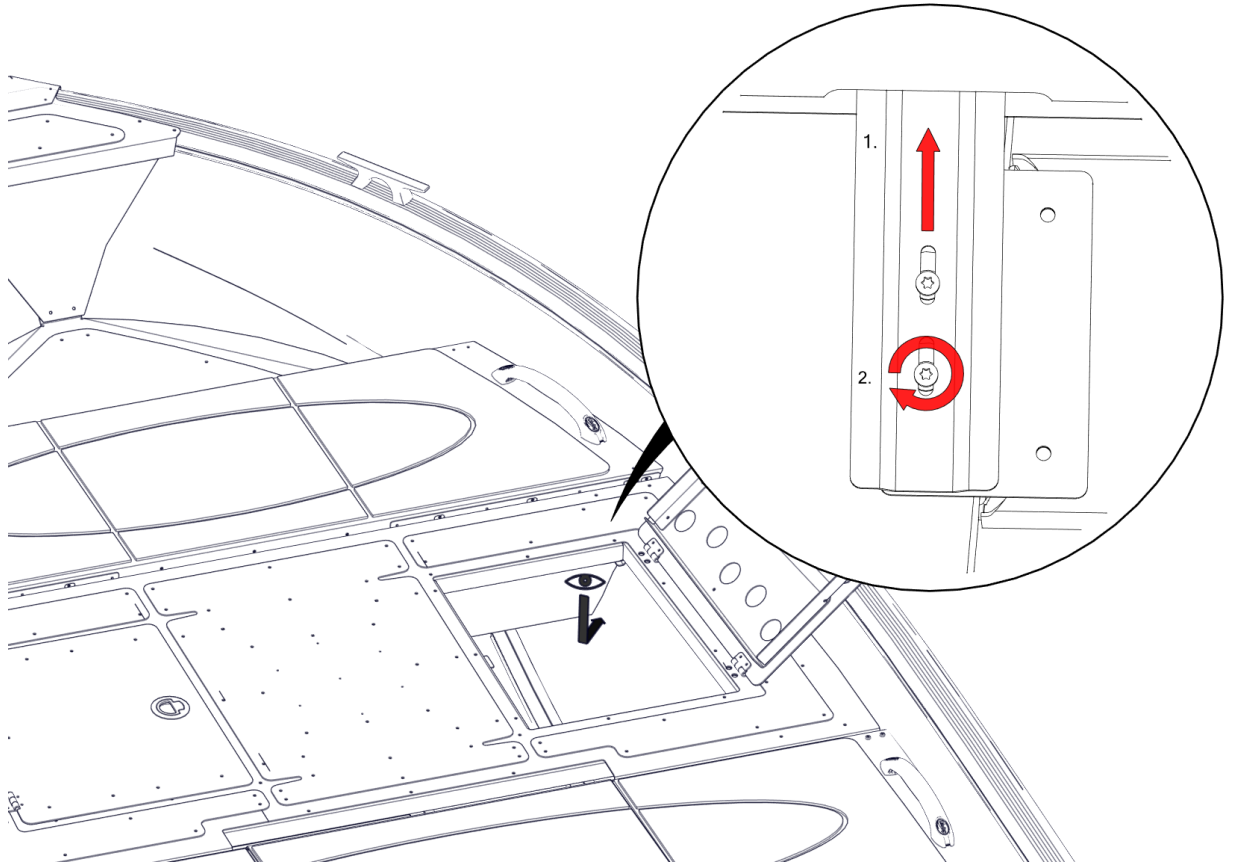

x2

811183

x2

211128

8

Torx 25

Made in Sweden

Linder Aluminiumbåtar AB
Kanotleden 5 • SE-362 32 Tingsryd
Tel: +46 (0)477-190 00
info@linder.se • www.linder.se