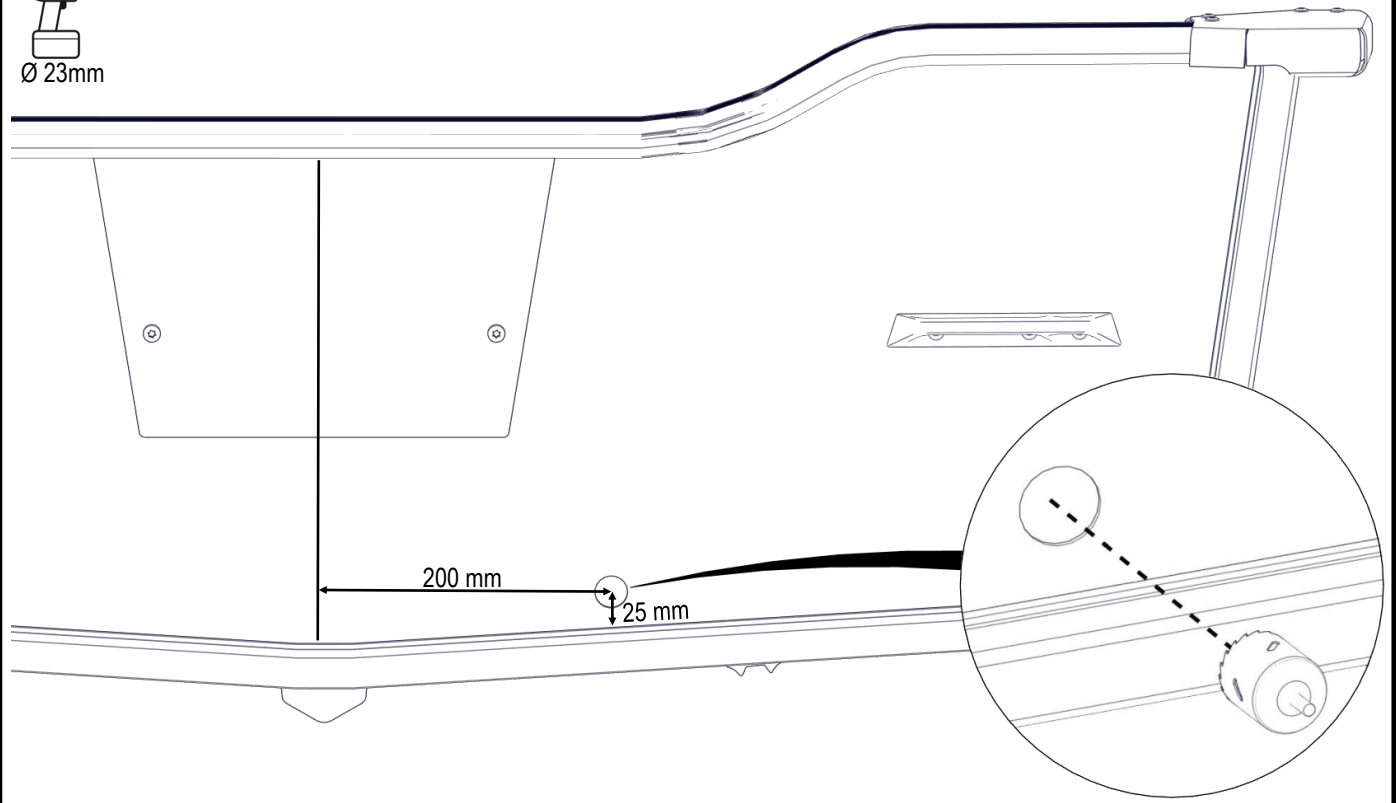

DU BEHÖVER / YOU NEED

Torx 20

I LÅDAN / IN THE BOX

1		x1	Dyvika med packning
2		x4	810608 Mft M4x10

1

2

Made in Sweden

Linder Aluminiumbåtar AB
Kanotleden 5 • SE-362 32 Tingsryd
Tel: +46 (0)477-190 00
info@linder.se • www.linder.se