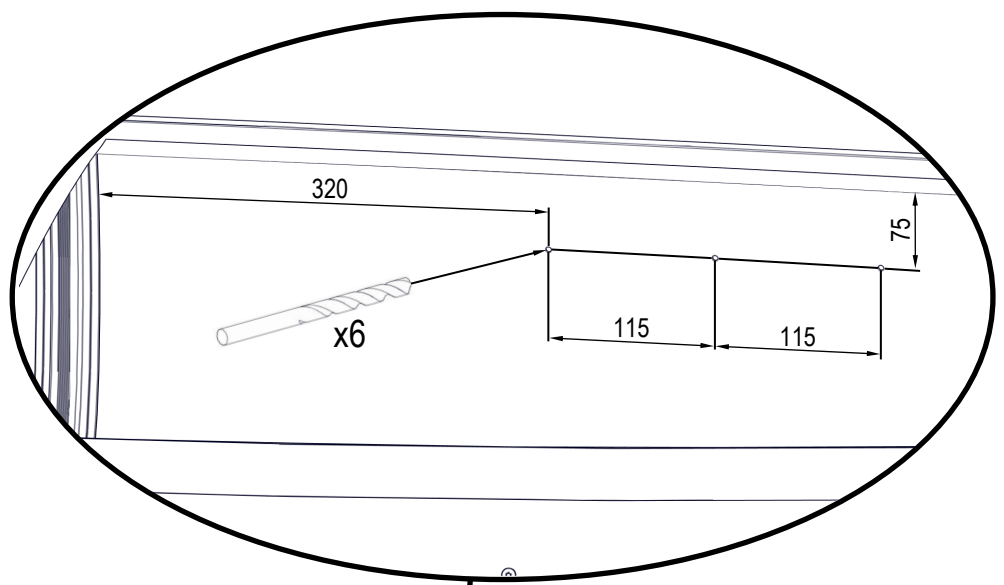

Du behöver / You need

Ø 4,5mm

Torx 20

I lådan /
In the box

Artikelnummer /
Article number

1		x1	700106
2		x6	810005 M4x10
3		x6	810006 M4

1

2