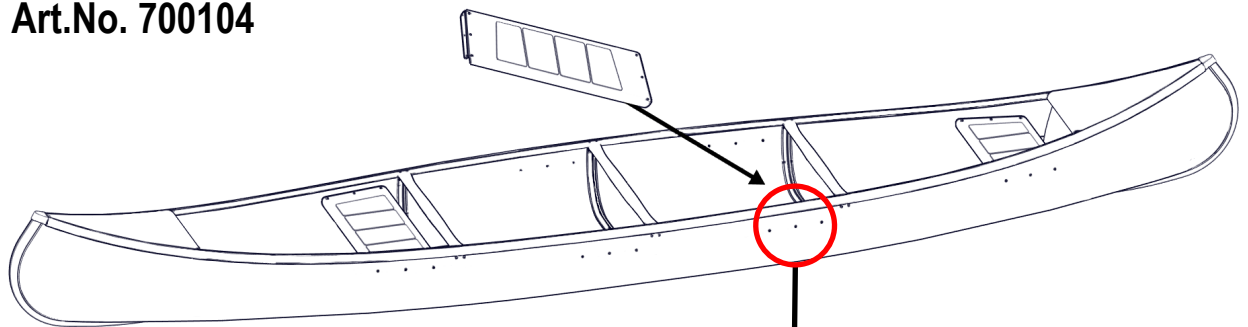

3

Art.No. 700104

Torx 20

810005

810006