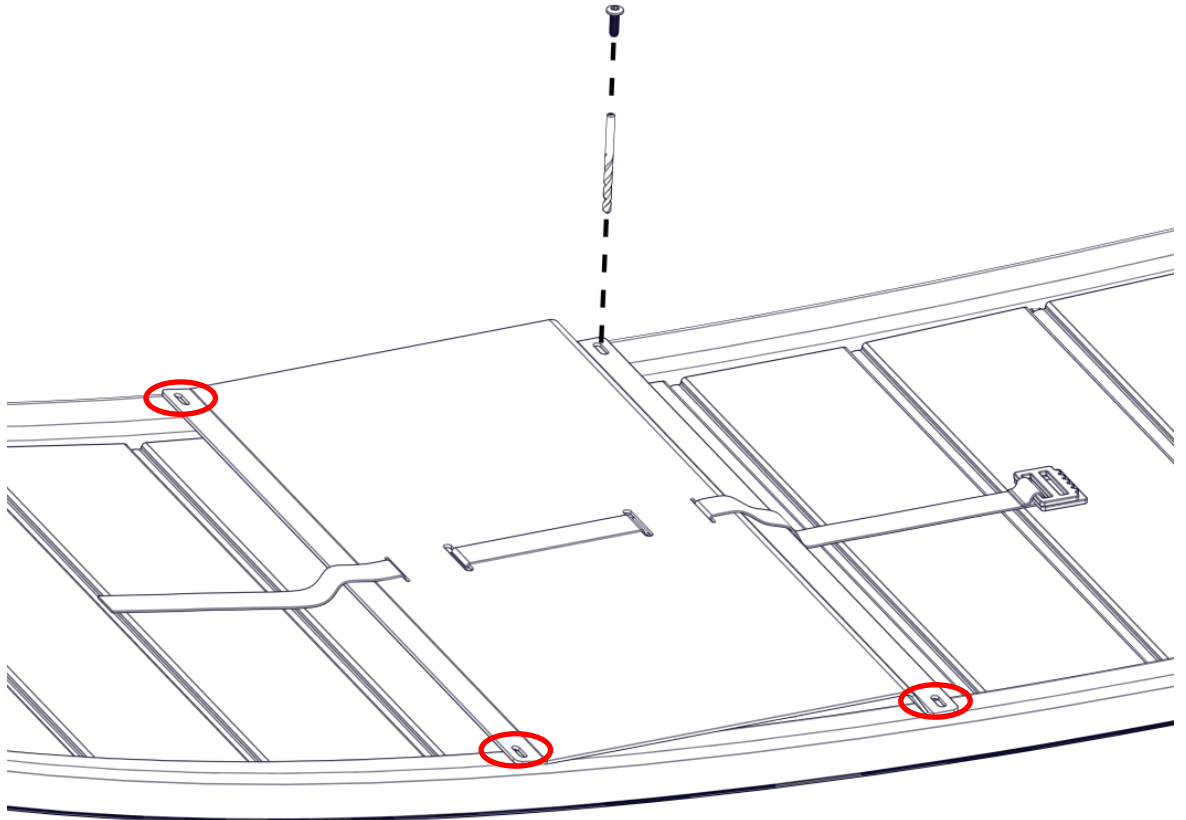

2

Ø 3mm

Torx 25

811101