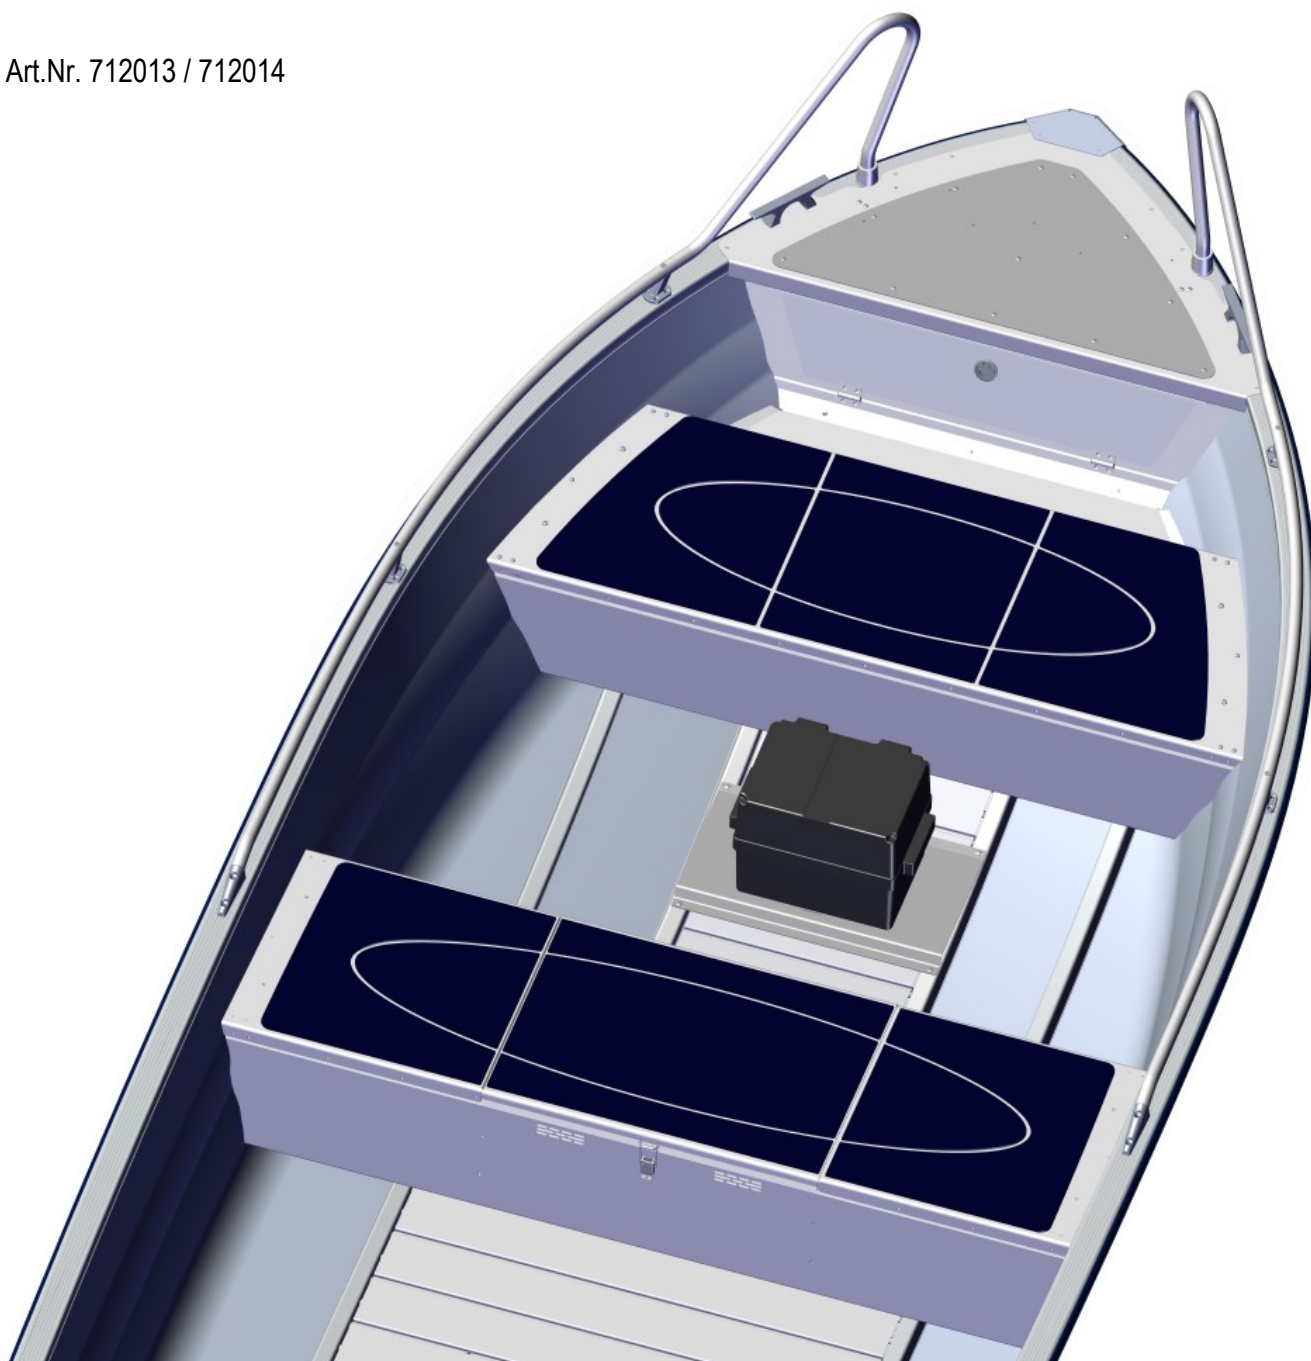

# Fästplåt batteri, stäv 400-445B/M

Art.Nr. 712013 / 712014

Aluminiumbåtar

Arkip 530BR	-
Arkip 460	-
Sportsman 445 Catch	-
Sportsman 445 Max	•
Sportsman 445 Basic	•
Sportsman 400	•
Sportsman 355	-
Fishing 440	-
Fishing 410	-
Inkas 525	-
Inkas 495	-
Inkas 465	-
Inkas 465L	-
• = passar / fits - = passar inte / does not fit	