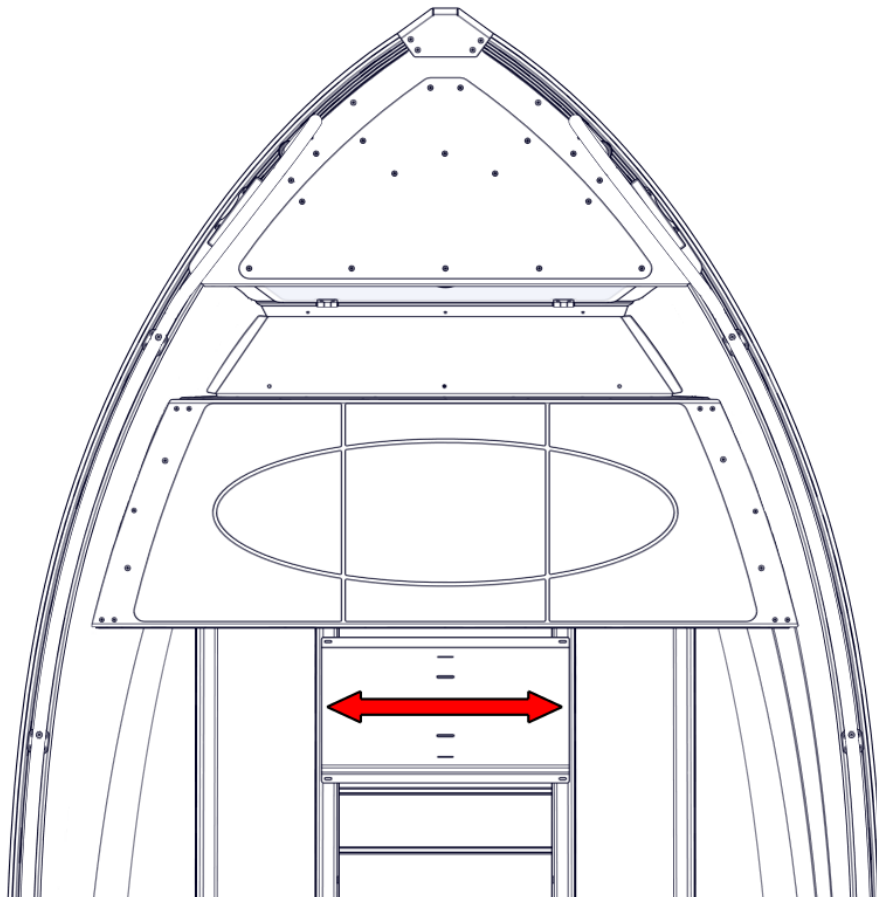

I LÅDAN / IN THE BOX

1		x1	211599 Fäst plåtbatteribox stäv 400 211600 Fästplåt batteribox stäv 445
2		x4	811101 Skruv LKT M5x16
3		x1	624100 Batteribox

1