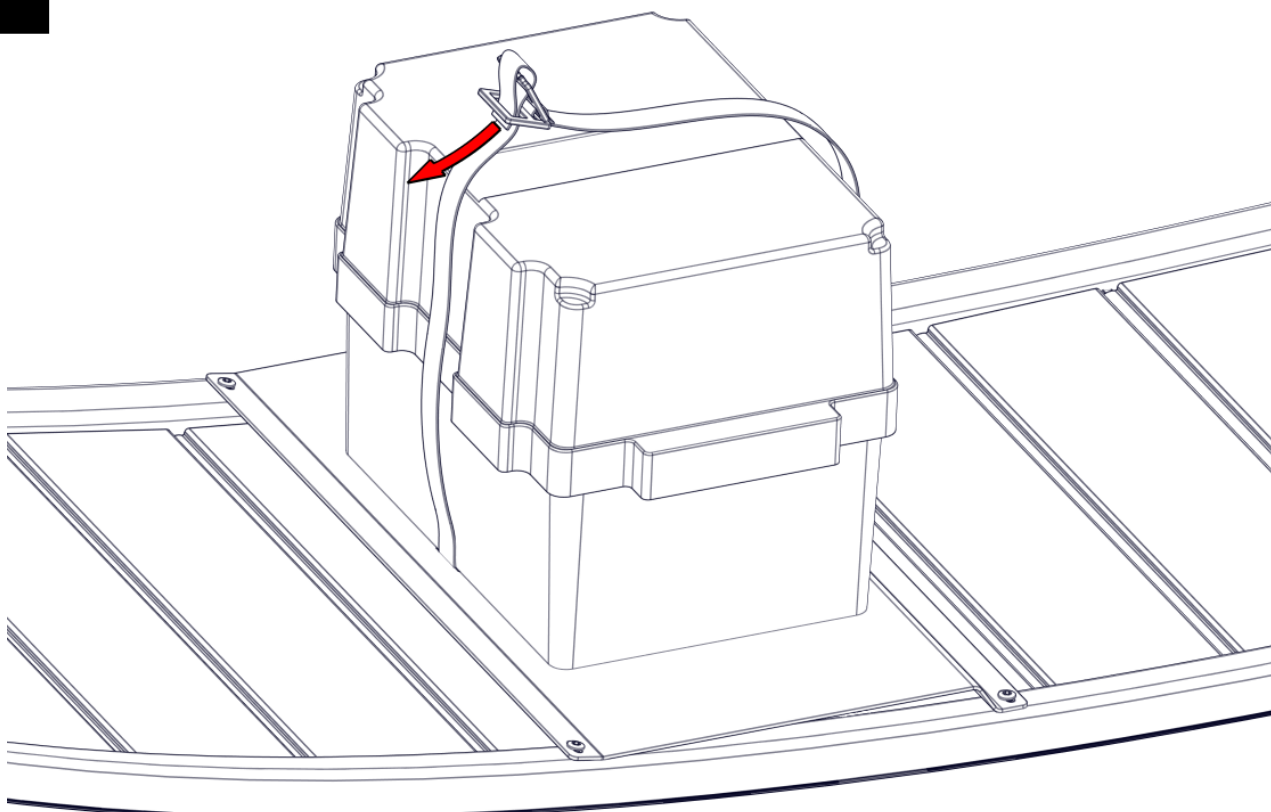

4

Linder Aluminiumbåtar AB
Kanotleden 5 • SE-362 32 Tingsryd
Tel: +46 (0)477-190 00
info@linder.se • www.linder.se