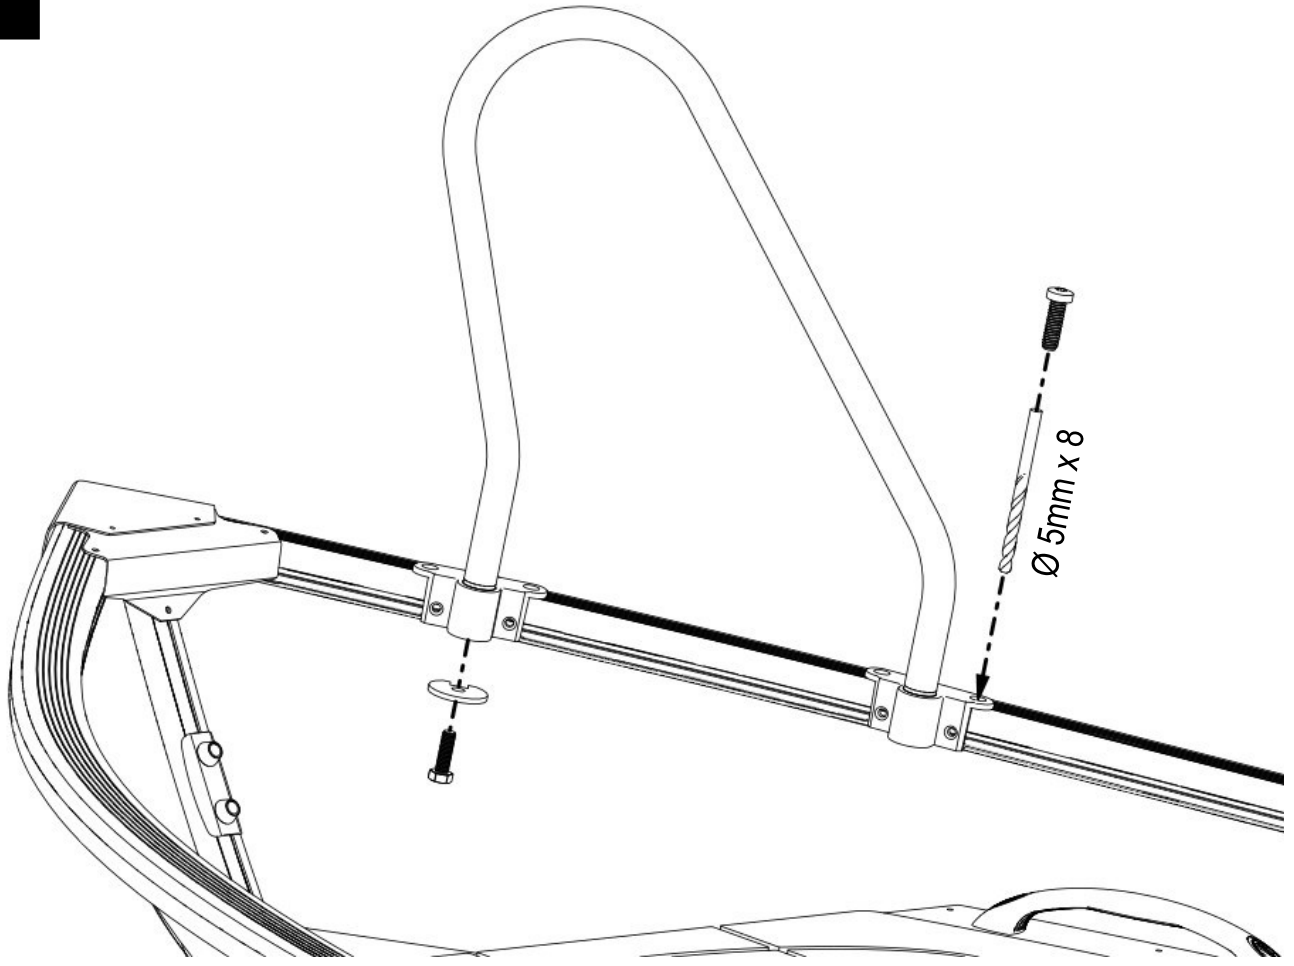

Stävpulpit Sportsman/Fishing Bowhandle

Art.No. 628000

Aluminiumbåtar

Arkkip 530BR	–
Arkkip 460	–
Sportsman 445 Catch	–
Sportsman 445 Max	–
Sportsman 445 Basic	•
Sportsman 400	•
Sportsman 355	•
Fishing 440	•
Fishing 410	•
Inkas 525	–
Inkas 495	–
Inkas 465	–
Inkas 465L	–
• = passar / fits – = passar inte / does not fit	

Du behöver / You need

Ø 5mm

Torx 25

8mm

I lådan /
In the box

Artikelnummer /
Article number

1		x1	810918
2		x2	711001
3		x8	810083 M6x20
4		x2	211202 Ø23x5
5		x2	810382 M5x16

1