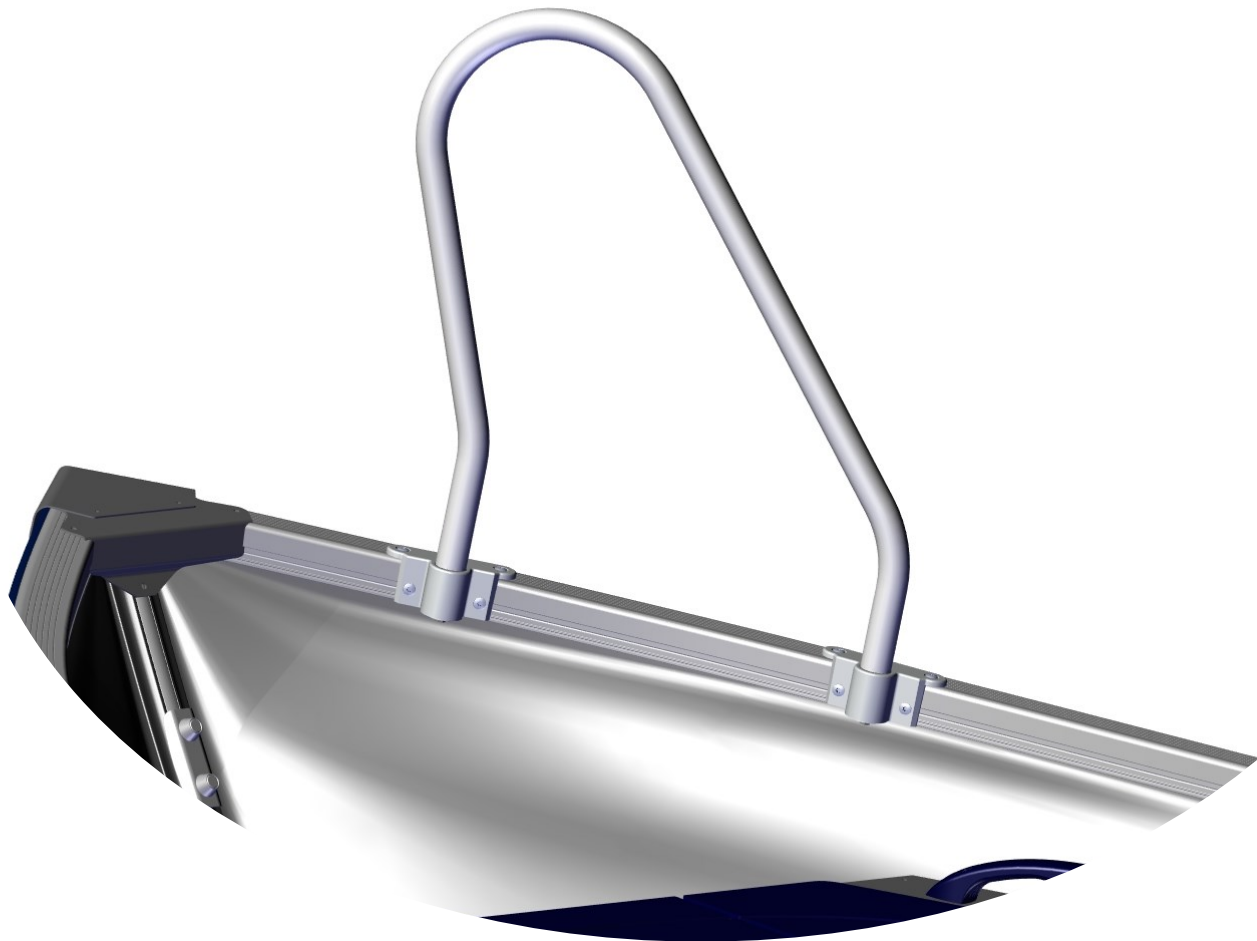

Stävpulpit Sportsman/Fishing Bowhandle

Art.No. 628000

Aluminiumbåtar

Arkkip 530BR	–
Arkkip 460	–
Sportsman 445 Catch	–
Sportsman 445 Max	–
Sportsman 445 Basic	•
Sportsman 400	•
Sportsman 355	•
Fishing 440	•
Fishing 410	•
Inkas 525	–
Inkas 495	–
Inkas 465	–
Inkas 465L	–
• = passar / fits – = passar inte / does not fit	