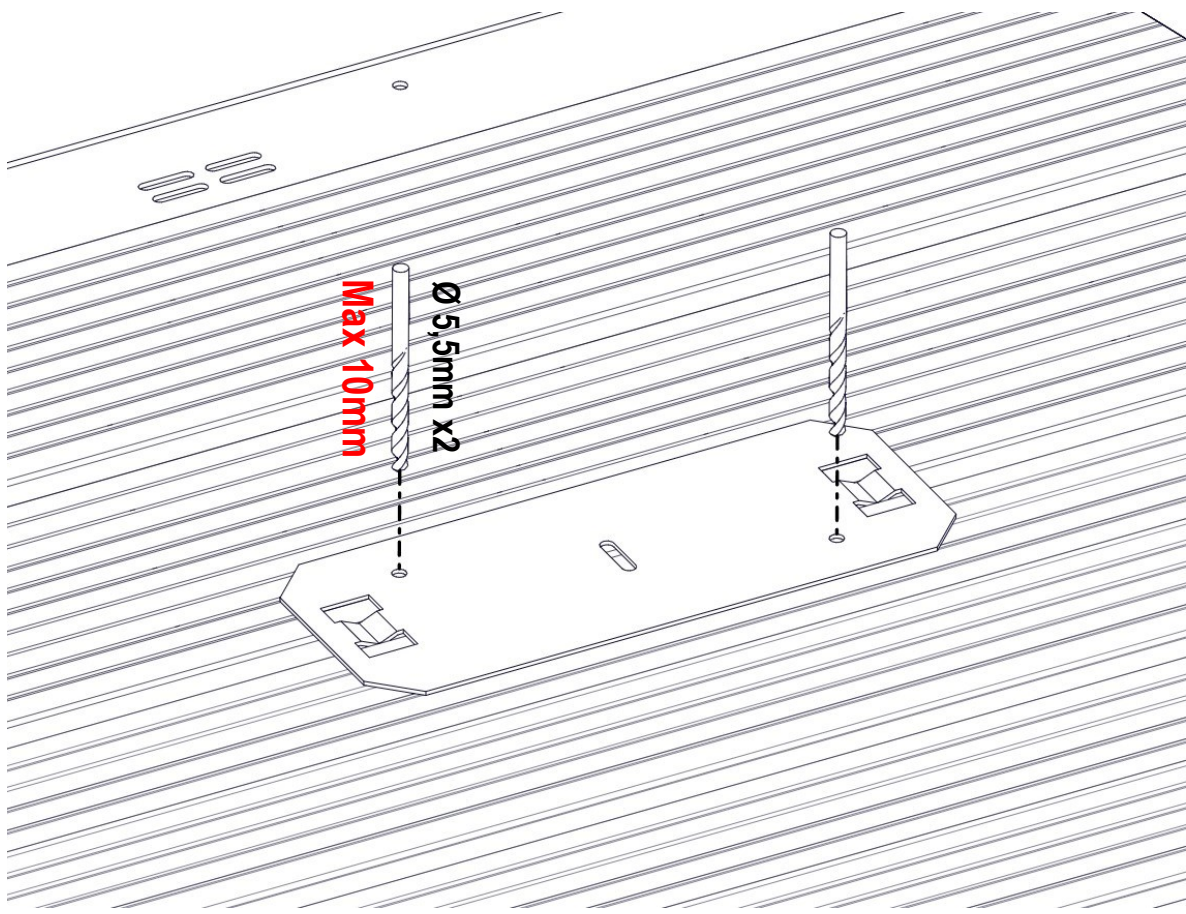

2

Ø 5,5mm

3

Torx 30

x1

719006

x2

812210