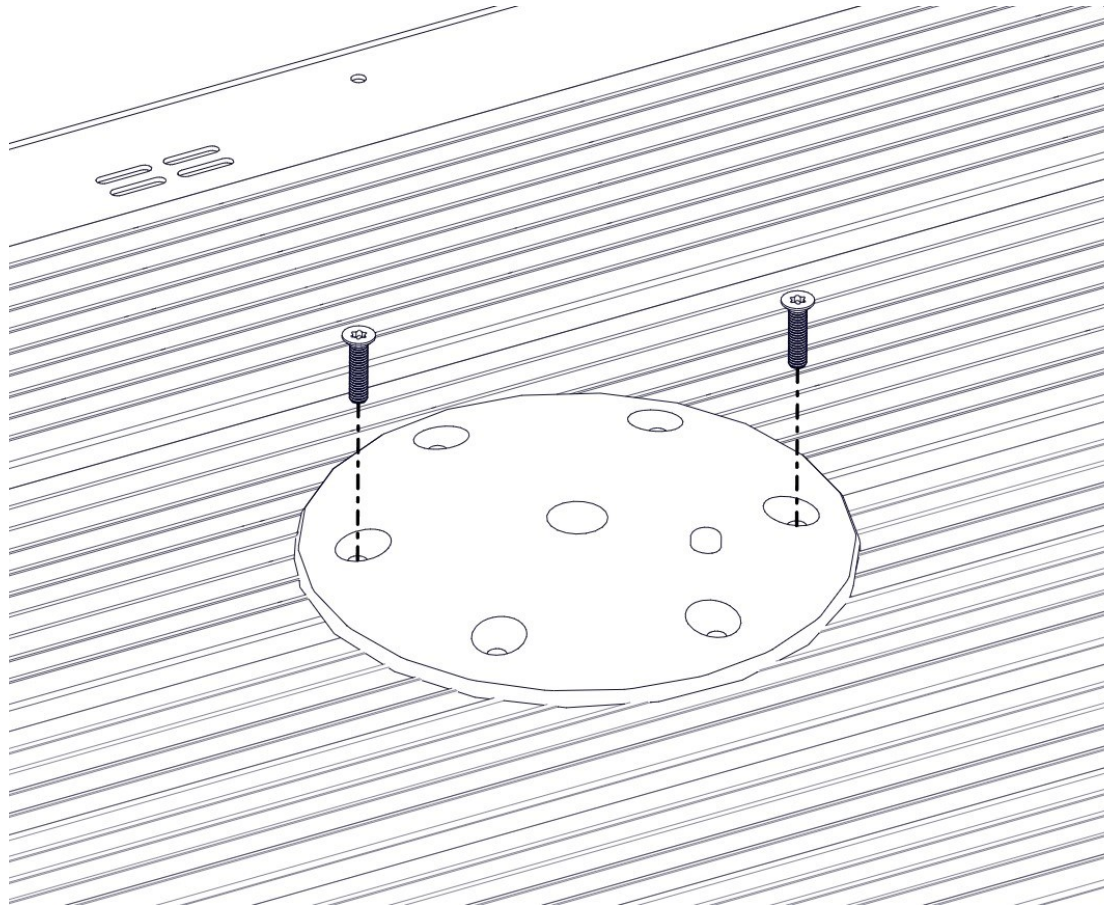

2

Ø 5,5mm

3

Torx 30

x1

719006

x2

812210