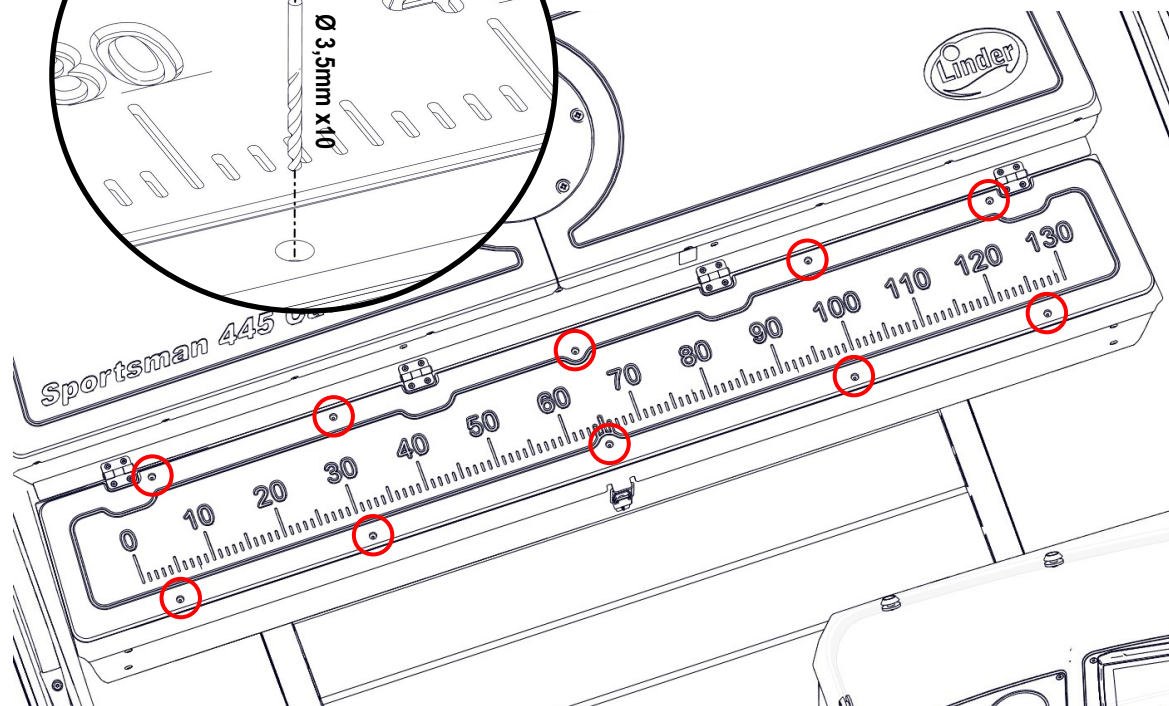

29

Ø 3,5mm

Torx 20

x10

810005