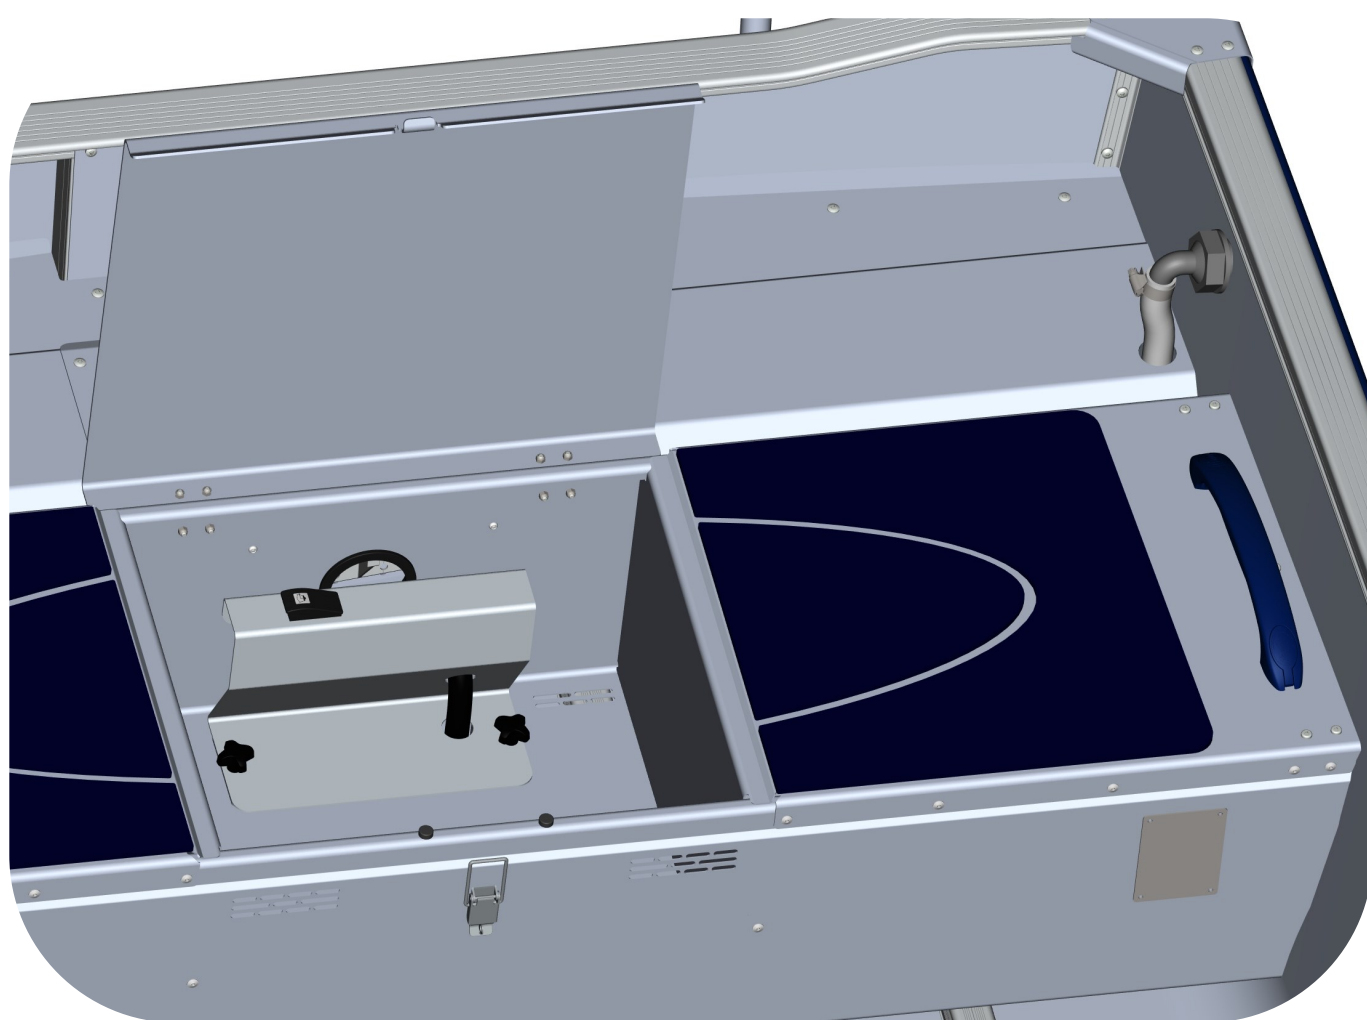

Länspump för stuvfack 400

Bilgepump for stowage 400

Art.No. 718001

Aluminiumbåtar

Arkip 530BR	–
Arkip 460	–
Sportsman 445 Catch	–
Sportsman 445 Max	–
Sportsman 445 Basic	–
Sportsman 400	•
Sportsman 355	–
Fishing 440	–
Fishing 410	–
Inkas 525	–
Inkas 495	–
Inkas 465	–
Inkas 465L	–
• = passar / fits – = passar inte / does not fit	

Du behöver / You need

Ø 35mm

	I lådan / In the box		Artikelnummer / Article number
1		x1	
2		x2	811183
3		x2	810499
5		x1	811026
6		x1	810551