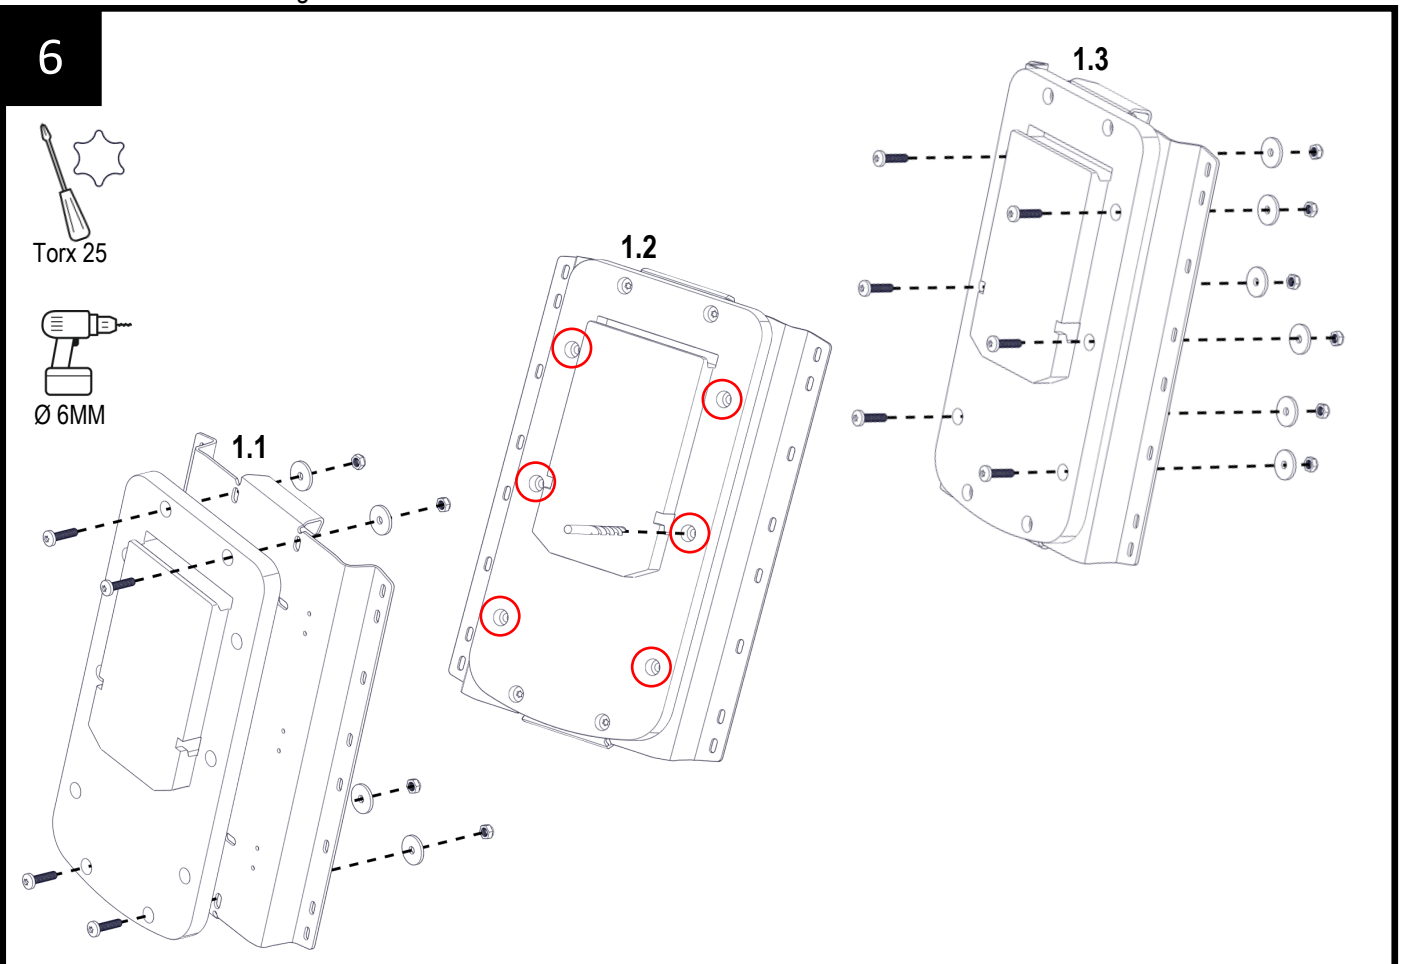

5

Torx 25

Ø 6MM

Quick release bracket **NOT INCLUDED**
Snabbfäste till motormontage **INGÅR EJ**

6

Torx 25

Ø 6MM

7