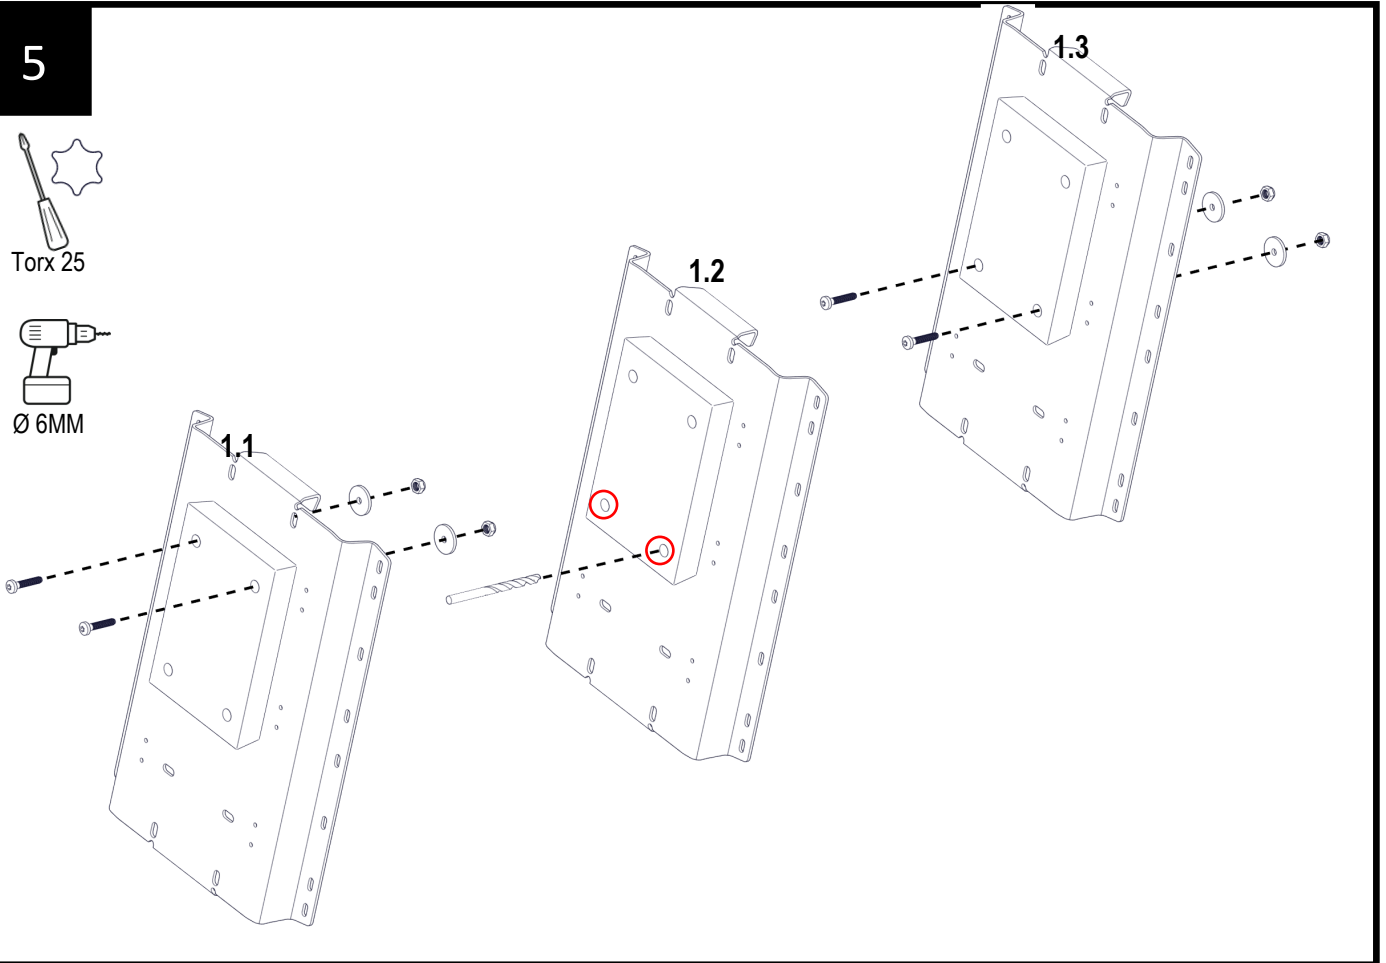

1

2

3

Ø 4,5mm

4

Torx 25

810158

Quick release bracket **NOT INCLUDED**
Snabbfäste till motormontage **INGÅR EJ**

5

Torx 25

Ø 6MM

Quick release bracket **NOT INCLUDED**
Snabbfäste till motormontage **INGÅR EJ**

6

Torx 25

Ø 6MM

7