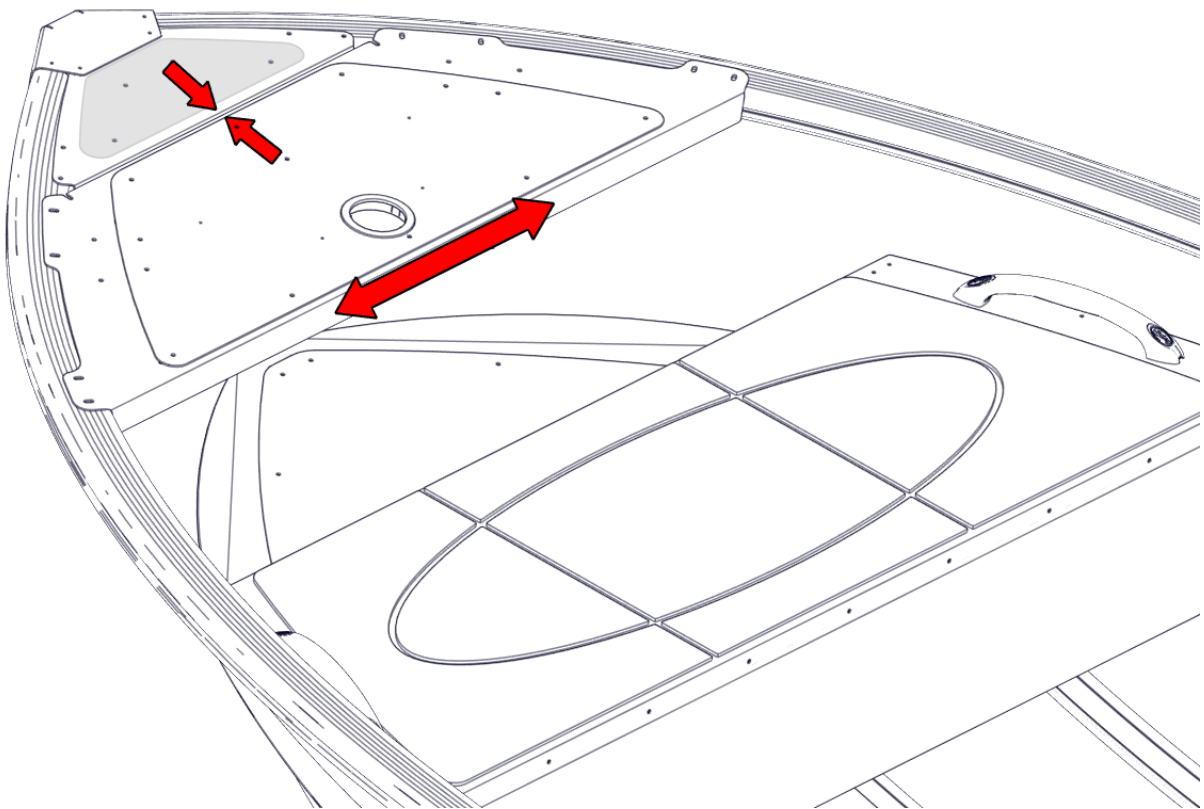

1

2

3

Ø 4,5mm

4

Torx 25

810158

Quick release bracket **NOT INCLUDED**
Snabbfäste till motormontage **INGÅR EJ**