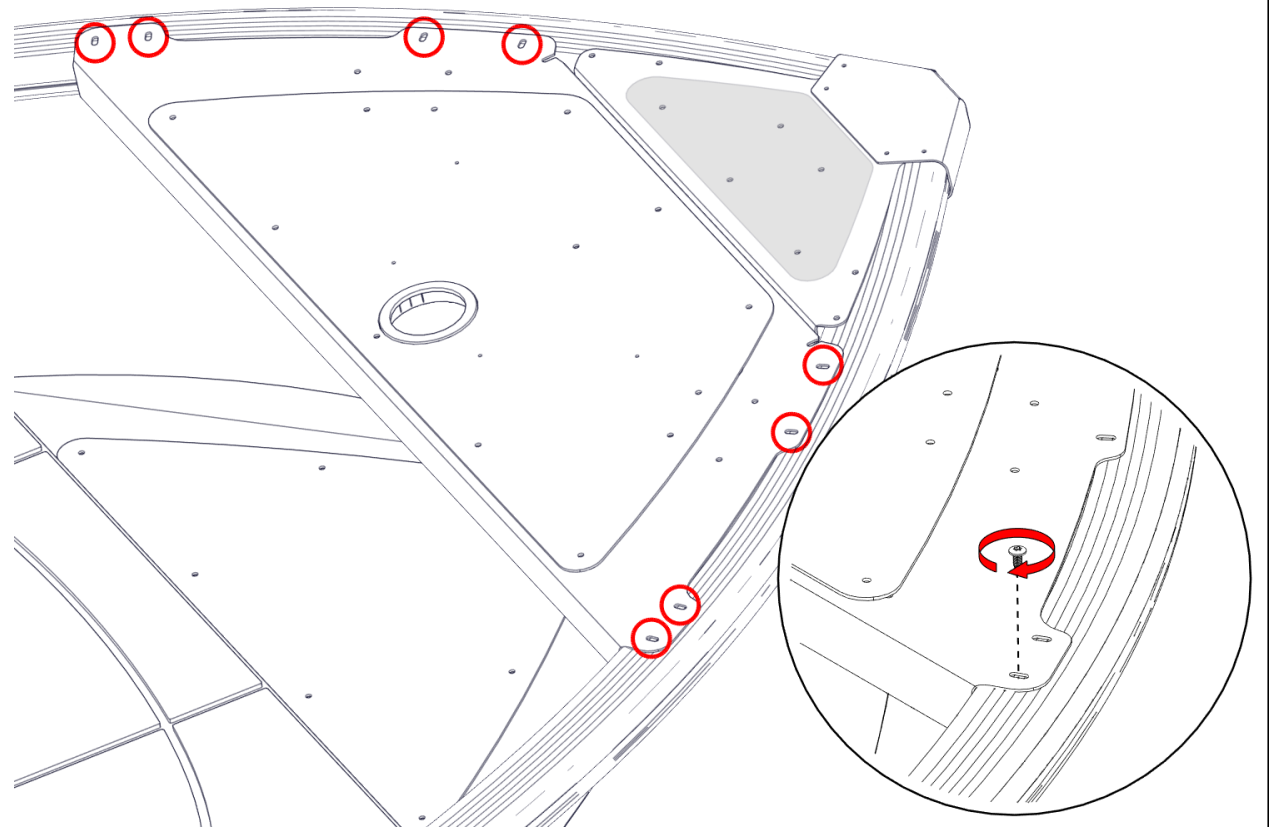

1

2

3

Ø 4,5mm

4

Torx 25

810158

Quick release bracket **NOT INCLUDED**
Snabbfäste till motormontage **INGÅR EJ**

5

Torx 25

Ø 6MM

Quick release bracket **NOT INCLUDED**
Snabbfäste till motormontage **INGÅR EJ**

6

Torx 25

Ø 6MM

7