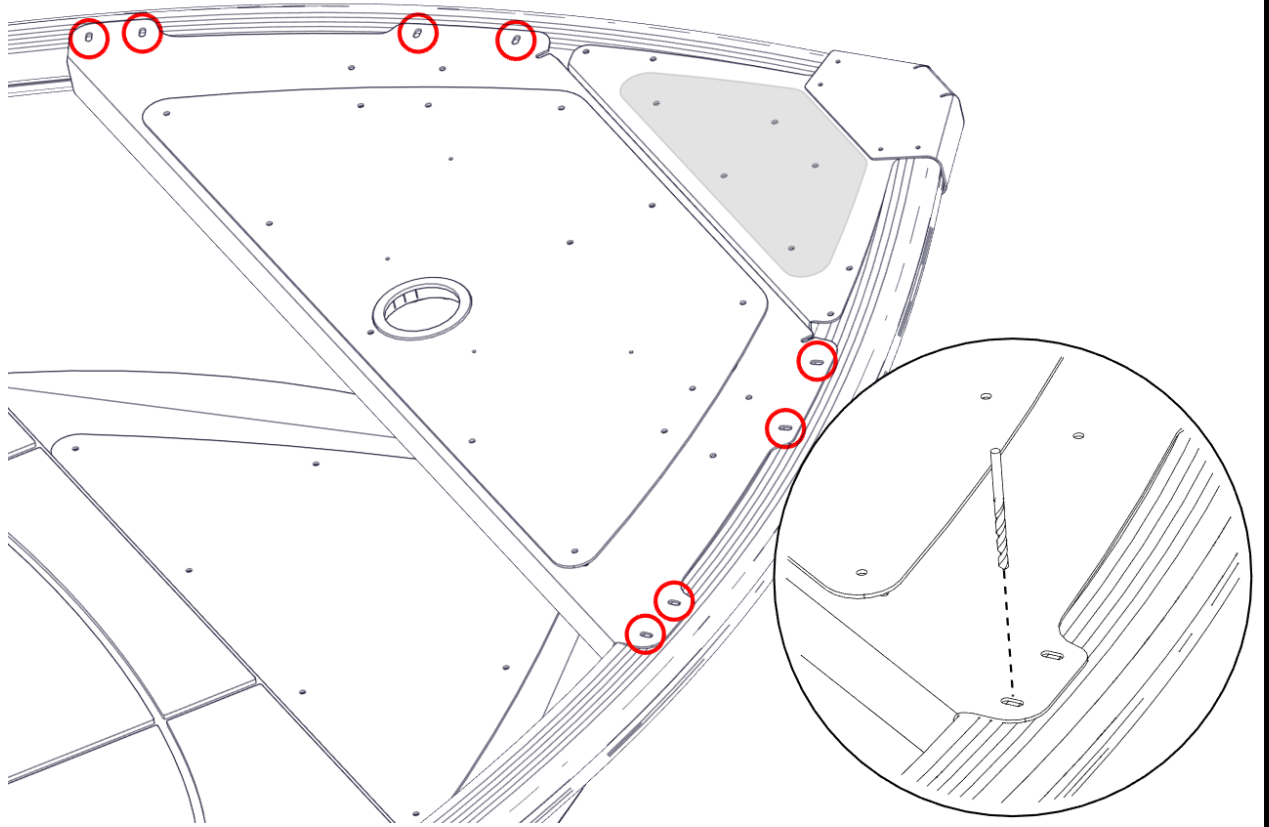

1

2

3

Ø 4,5mm

4

Torx 25

810158

Quick release bracket **NOT INCLUDED**
Snabbfäste till motormontage **INGÅR EJ**