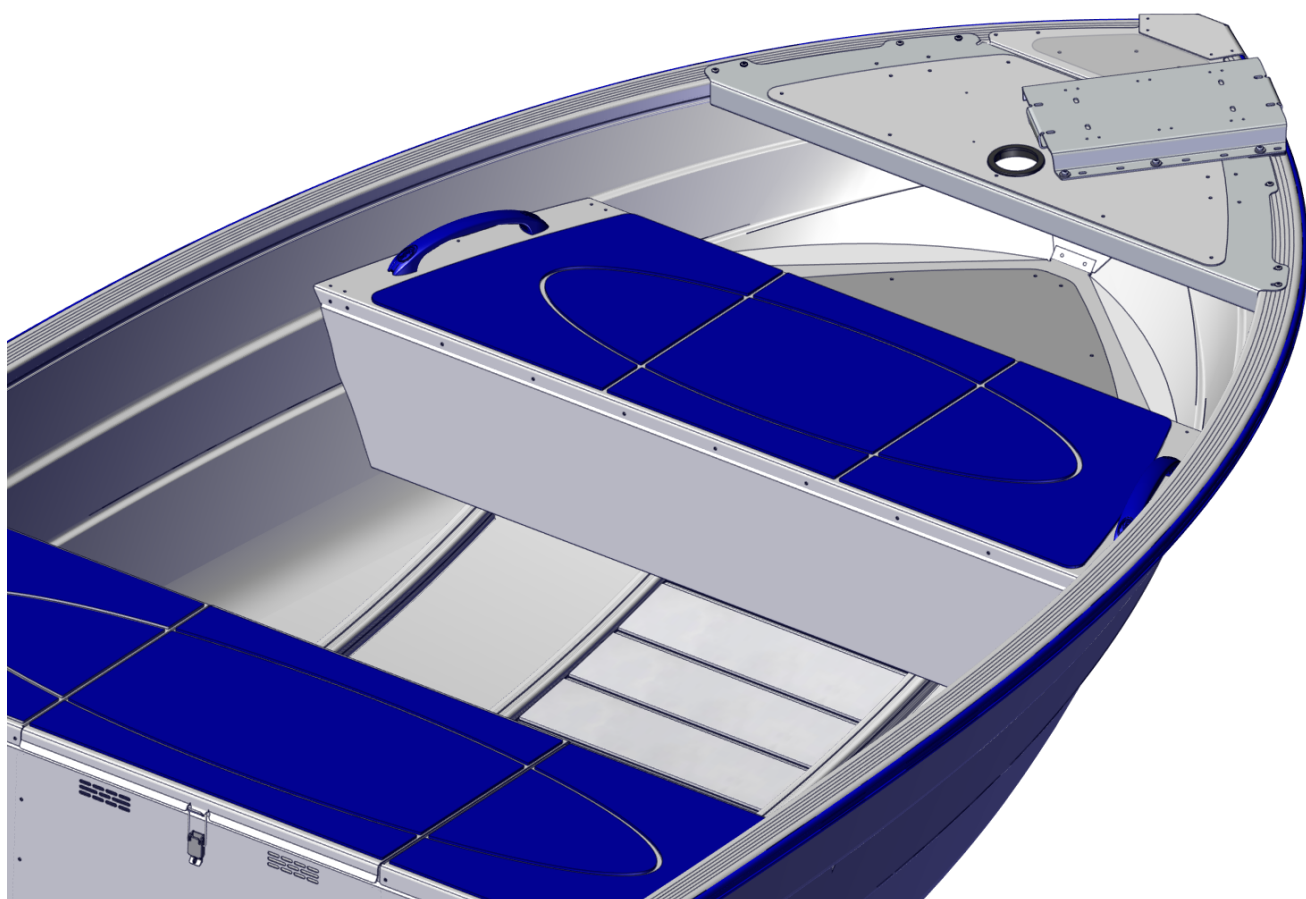

Fördäck 445 basic

Foredeck 445 basic

Art.Nr. 712 021

Aluminiumbåtar

Arkip 530BR	–
Arkip 460	–
Sportsman 445 Catch	–
Sportsman 445 Max	–
Sportsman 445 Basic	•
Sportsman 400	–
Sportsman 355	–
Fishing 440	–
Fishing 410	–
Inkas 525	–
Inkas 495	–
Inkas 465	–
Inkas 465L	–
• = passar / fits – = passr inte / does not fit	