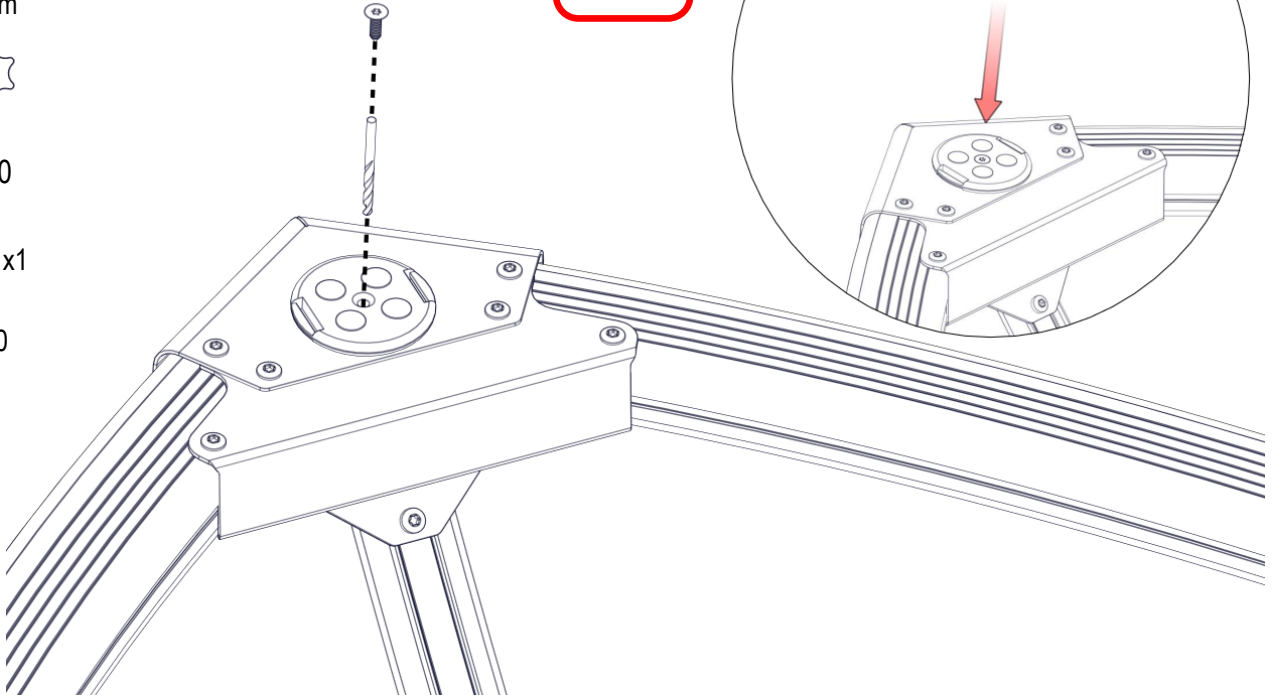

DU BEHÖVER / YOU NEED

I LÅDAN / IN THE BOX

1		x1	811906 Lanterna kit för eftermontage
2		x2	810403 Skruv MRT M5x28
3		x1	811910 Skruv FTS 4,2x16

1

Ø 3,5mm

Torx 20

x1

811910