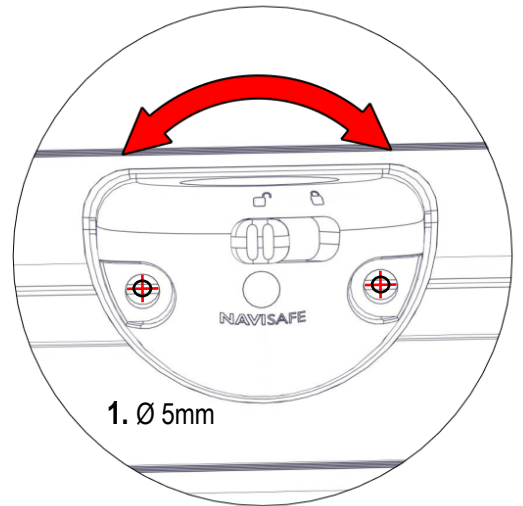

Lanterna kit för eftermontage

Navigation light kit after mounting

Art.Nr. 712 800

Aluminiumbåtar

Arkip 530BR	–
Arkip 460	•
Sportsman 445 Catch	•
Sportsman 445 Max	•
Sportsman 445 Basic	•
Sportsman 400	•
Sportsman 355	•
Fishing 440	•
Fishing 410	•
Inkas 525	–
Inkas 495	–
Inkas 465	–
Inkas 465L	–
• = passar / fits – = passr inte / does not fit	

2

Ø 4,5mm

Torx 25

x2

810403

Made in Sweden

Linder Aluminiumbåtar AB
Kanotleden 5 • SE-362 32 Tingsryd
Tel: +46 (0)477-190 00
info@linder.se • www.linder.se

2010-08-14 • Utgåva 1