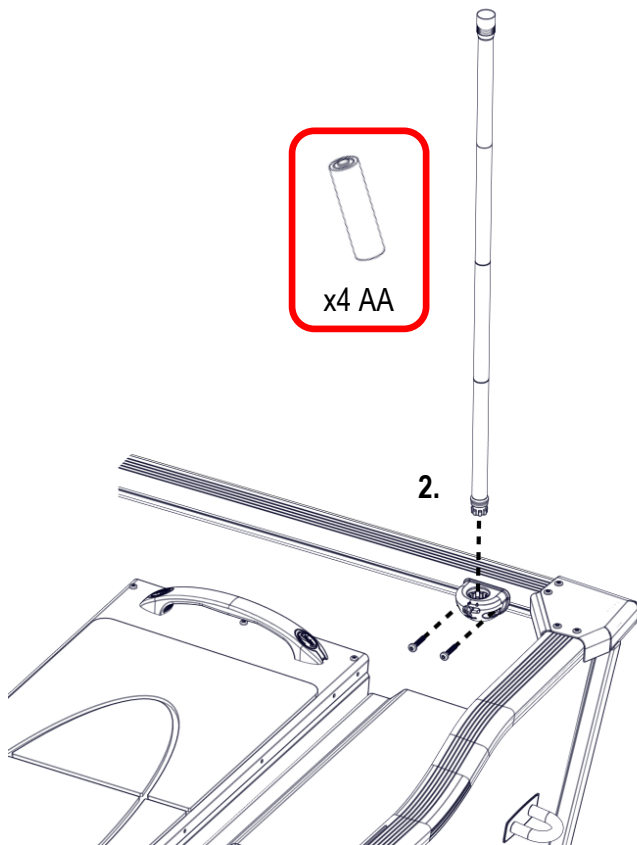

2

Ø 4,5mm

Torx 25

x2

810403

Made in Sweden

Linder Aluminiumbåtar AB
Kanotleden 5 • SE-362 32 Tingsryd
Tel: +46 (0)477-190 00
info@linder.se • www.linder.se

2010-08-14 • Utgåva 1