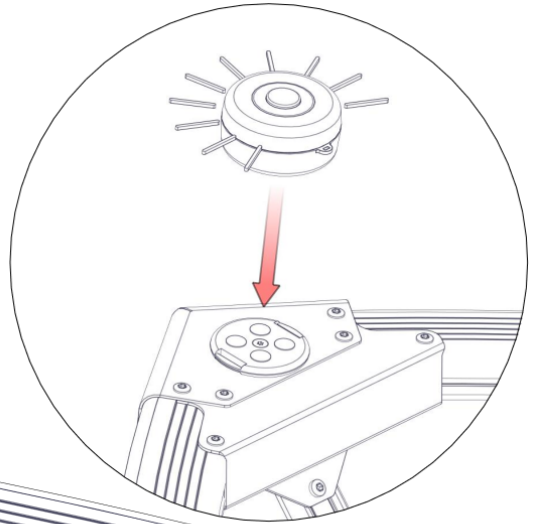

DU BEHÖVER / YOU NEED

I LÅDAN / IN THE BOX

1		x1	811906 Lanterna kit för eftermontage
2		x2	810403 Skruv MRT M5x28
3		x1	811910 Skruv FTS 4,2x16

1

Ø 3,5mm

Torx 20

x1

811910