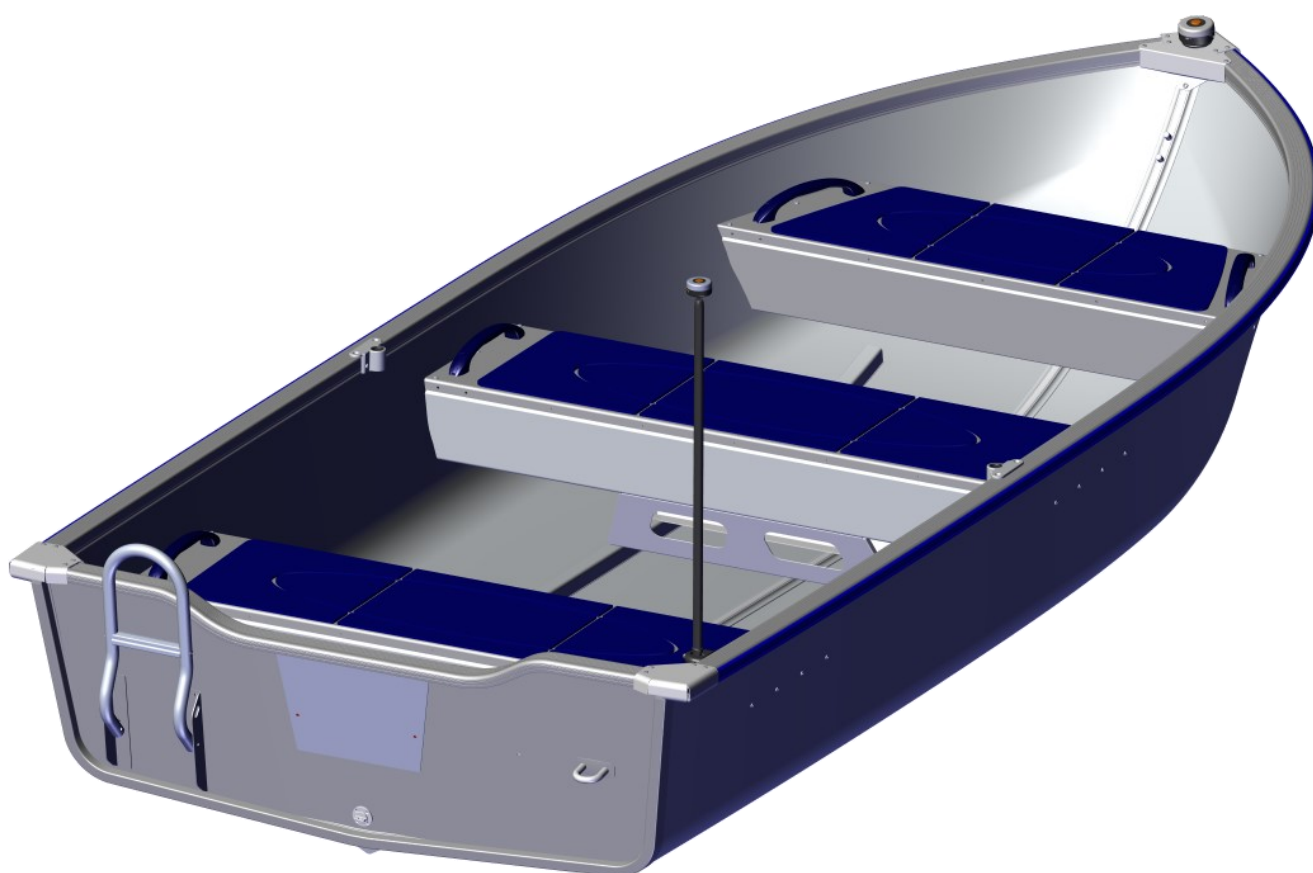

Lanterna kit för eftermontage

Navigation light kit after mounting

Art.Nr. 712 800

Aluminiumbåtar

Arkip 530BR	–
Arkip 460	•
Sportsman 445 Catch	•
Sportsman 445 Max	•
Sportsman 445 Basic	•
Sportsman 400	•
Sportsman 355	•
Fishing 440	•
Fishing 410	•
Inkas 525	–
Inkas 495	–
Inkas 465	–
Inkas 465L	–
• = passar / fits – = passr inte / does not fit	

DU BEHÖVER / YOU NEED

I LÅDAN / IN THE BOX

1		x1	811906 Lanterna kit för eftermontage
2		x2	810403 Skruv MRT M5x28
3		x1	811910 Skruv FTS 4,2x16

1

Ø 3,5mm

Torx 20

x1

811910