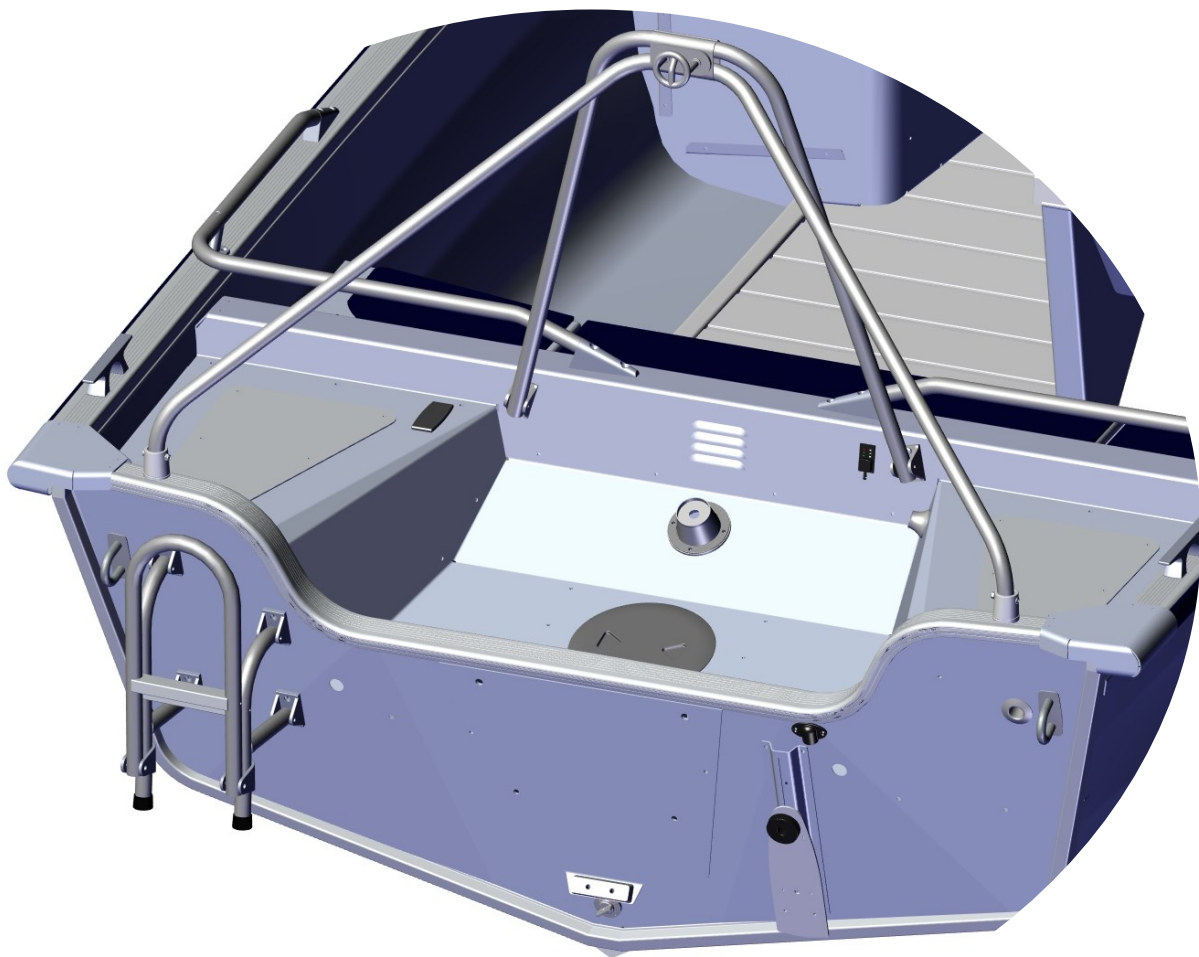

# Vattenskidbåge Arkip 460

## Water ski pole Arkip 460

Art.No. 712500

Aluminiumbåtar

|   |   |
|---|---|
| Arkip 530BR   | - |
| Arkip 460   | • |
| Sportsman 445 Catch                                 | - |
| Sportsman 445 Max                                   | - |
| Sportsman 445 Basic                                 | - |
| Sportsman 400                                       | - |
| Sportsman 355                                       | - |
| Fishing 440   | - |
| Fishing 410   | - |
| Inkas 525   | - |
| Inkas 495   | - |
| Inkas 465   | - |
| Inkas 465L  | - |
| • = passar / fits<br>- = passar inte / does not fit |   |