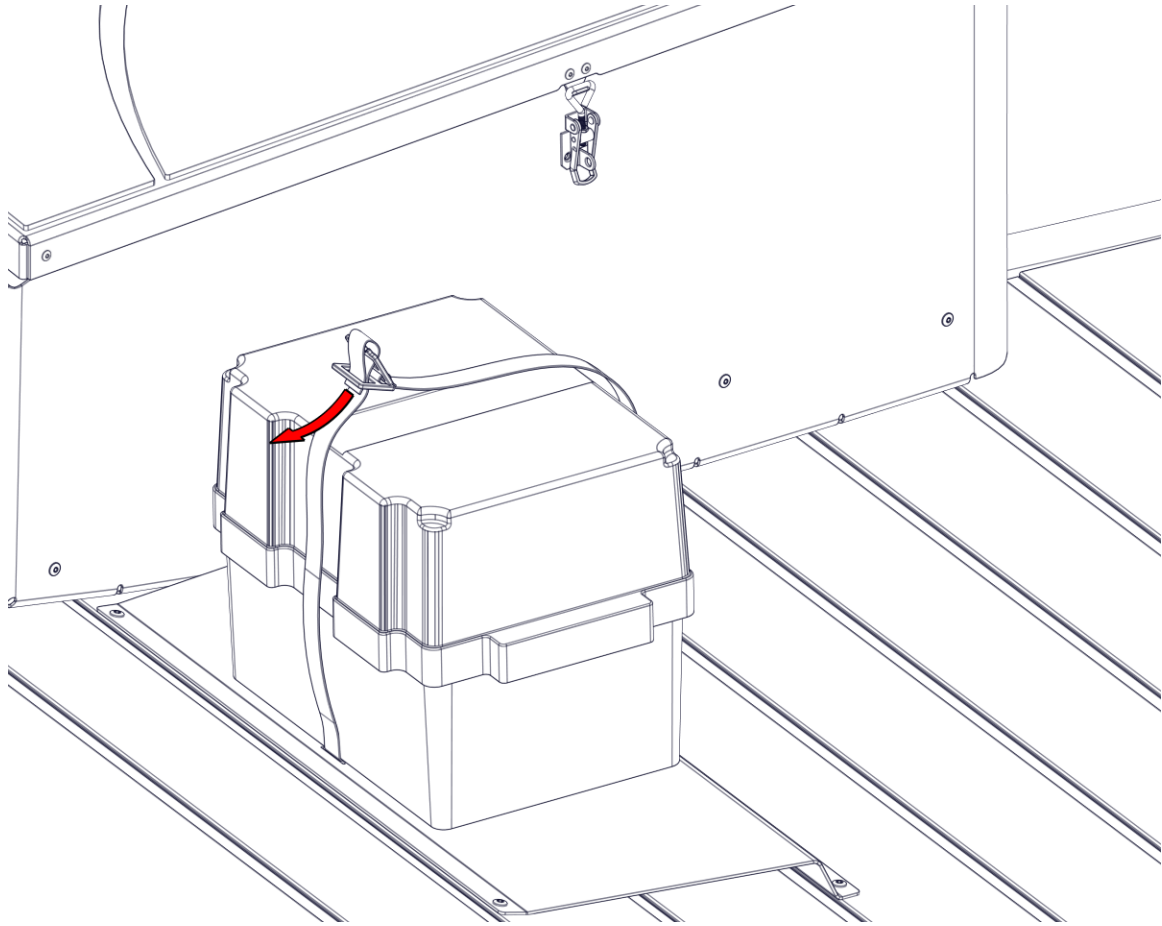

4

Linder Aluminiumbåtar AB
Kanotleden 5 • SE-362 32 Tingsryd
Tel: +46 (0)477-190 00
info@linder.se • www.linder.se