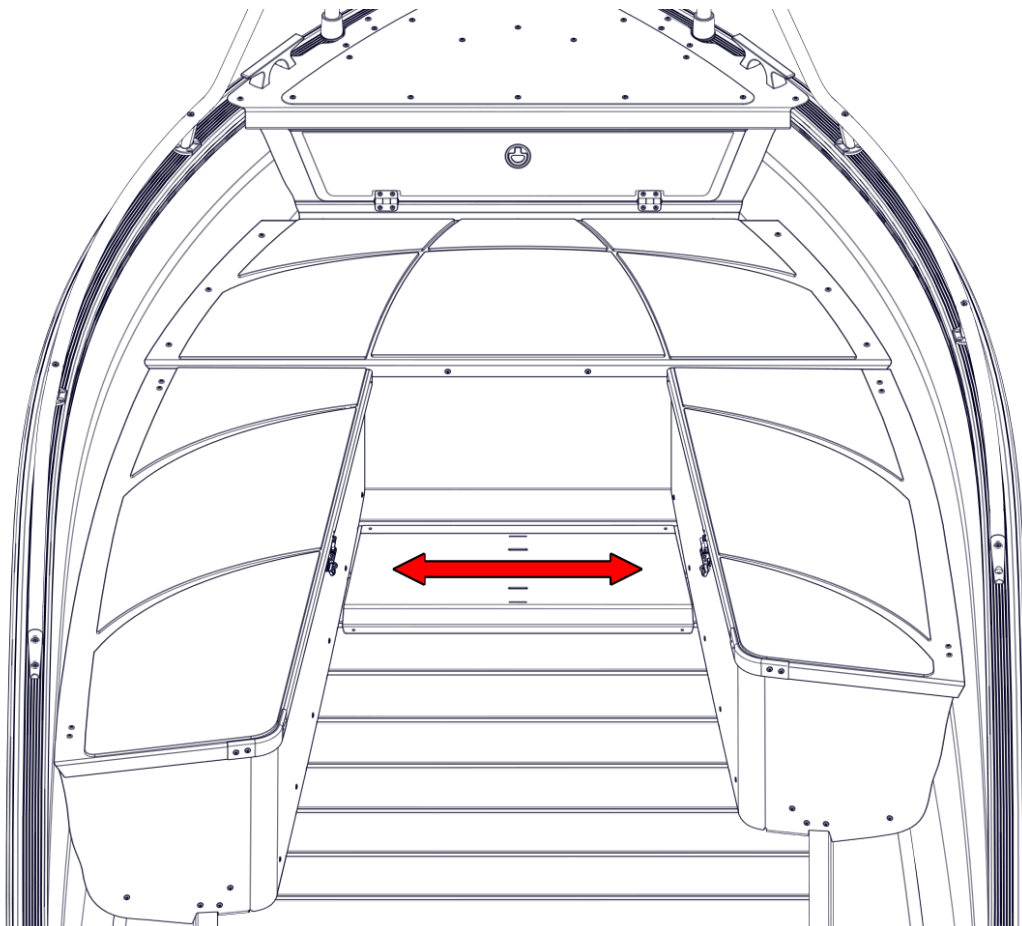

DU BEHÖVER / YOU NEED

Ø 4,5mm

Torx 25

I LÅDAN / IN THE BOX

1		x1	211601 Fästplåt batteribox stäv 460
2		x4	811101 Skruv LKT M5x16
3		x1	624100 Batteribox

1

2

3