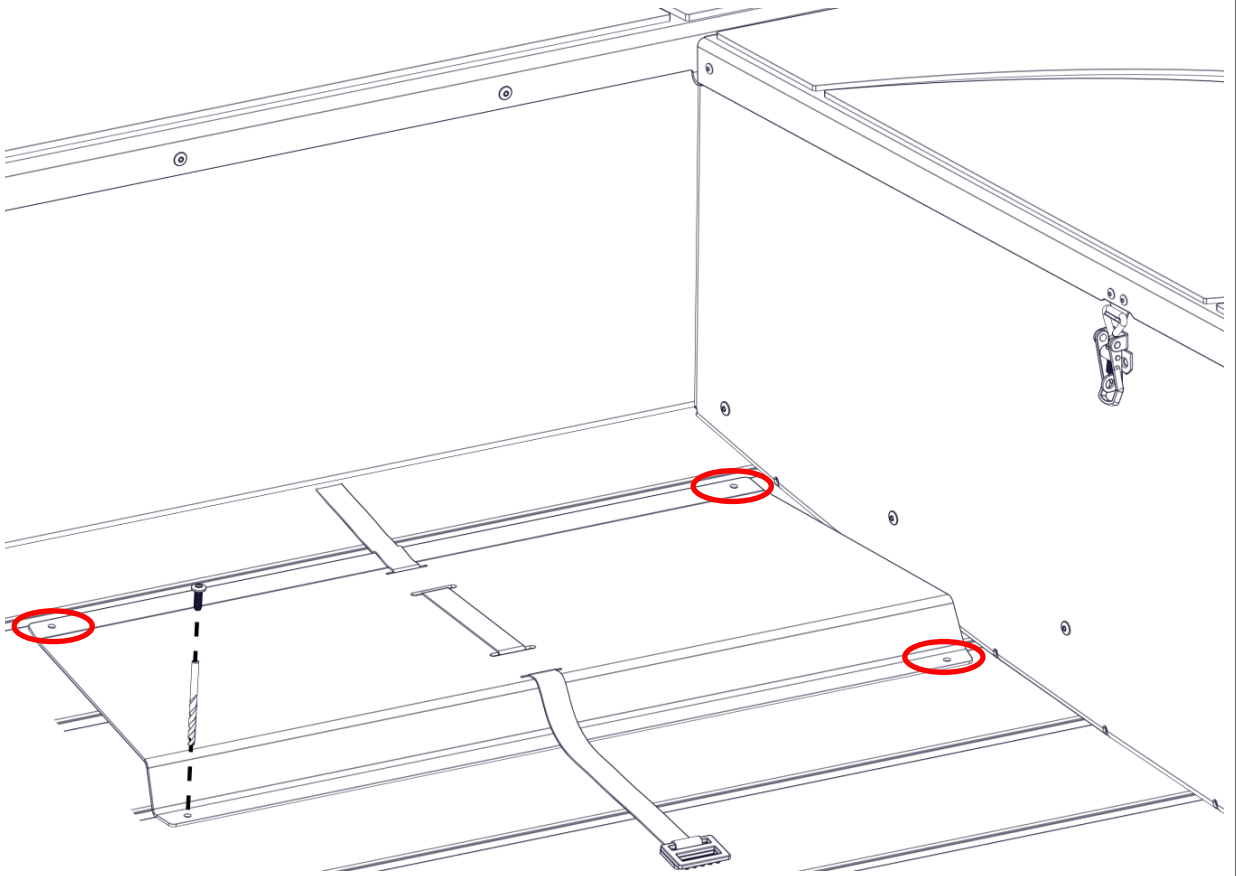

DU BEHÖVER / YOU NEED

Ø 4,5mm

Torx 25

I LÅDAN / IN THE BOX

1		x1	211601 Fästplåt batteribox stäv 460
2		x4	811101 Skruv LKT M5x16
3		x1	624100 Batteribox

1

2

3