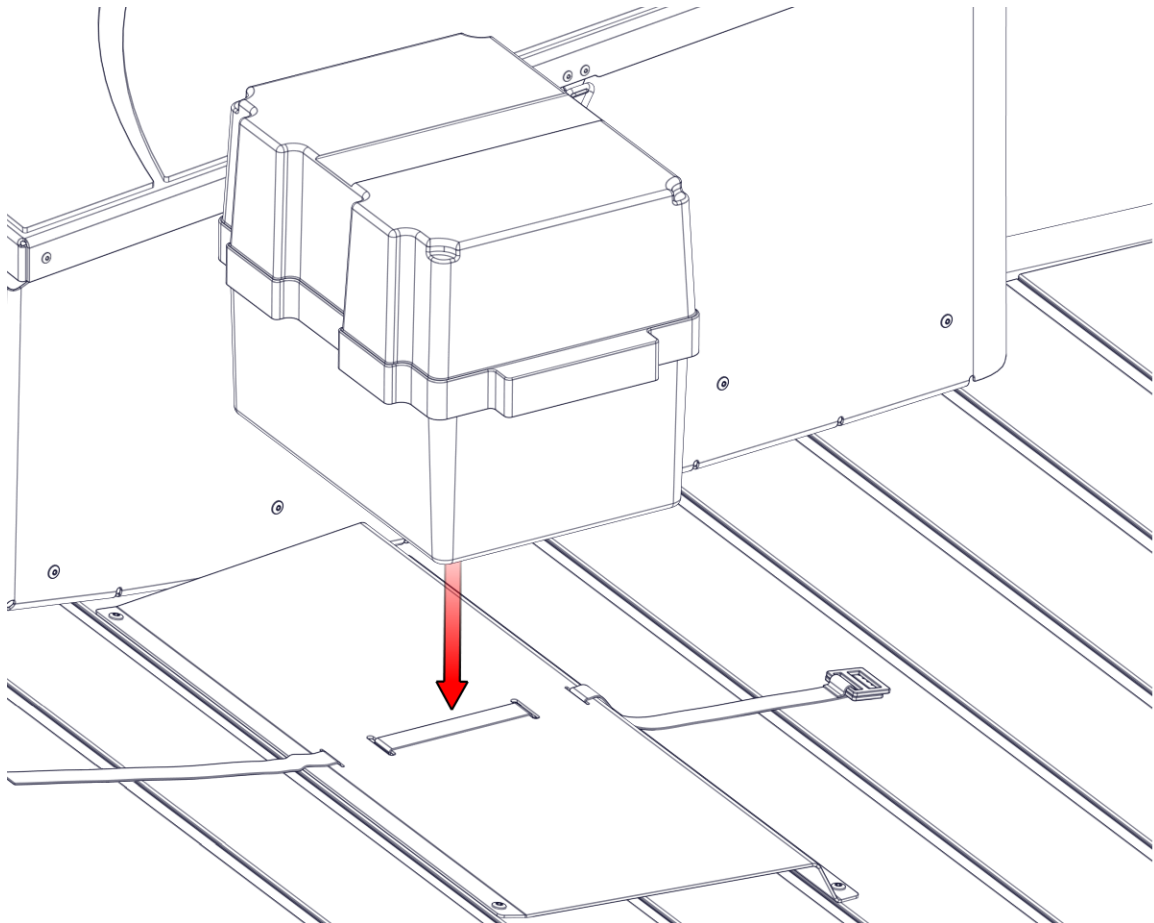

DU BEHÖVER / YOU NEED

Ø 4,5mm

Torx 25

I LÅDAN / IN THE BOX

1		x1	211601 Fästplåt batteribox stäv 460
2		x4	811101 Skruv LKT M5x16
3		x1	624100 Batteribox

1

2

3