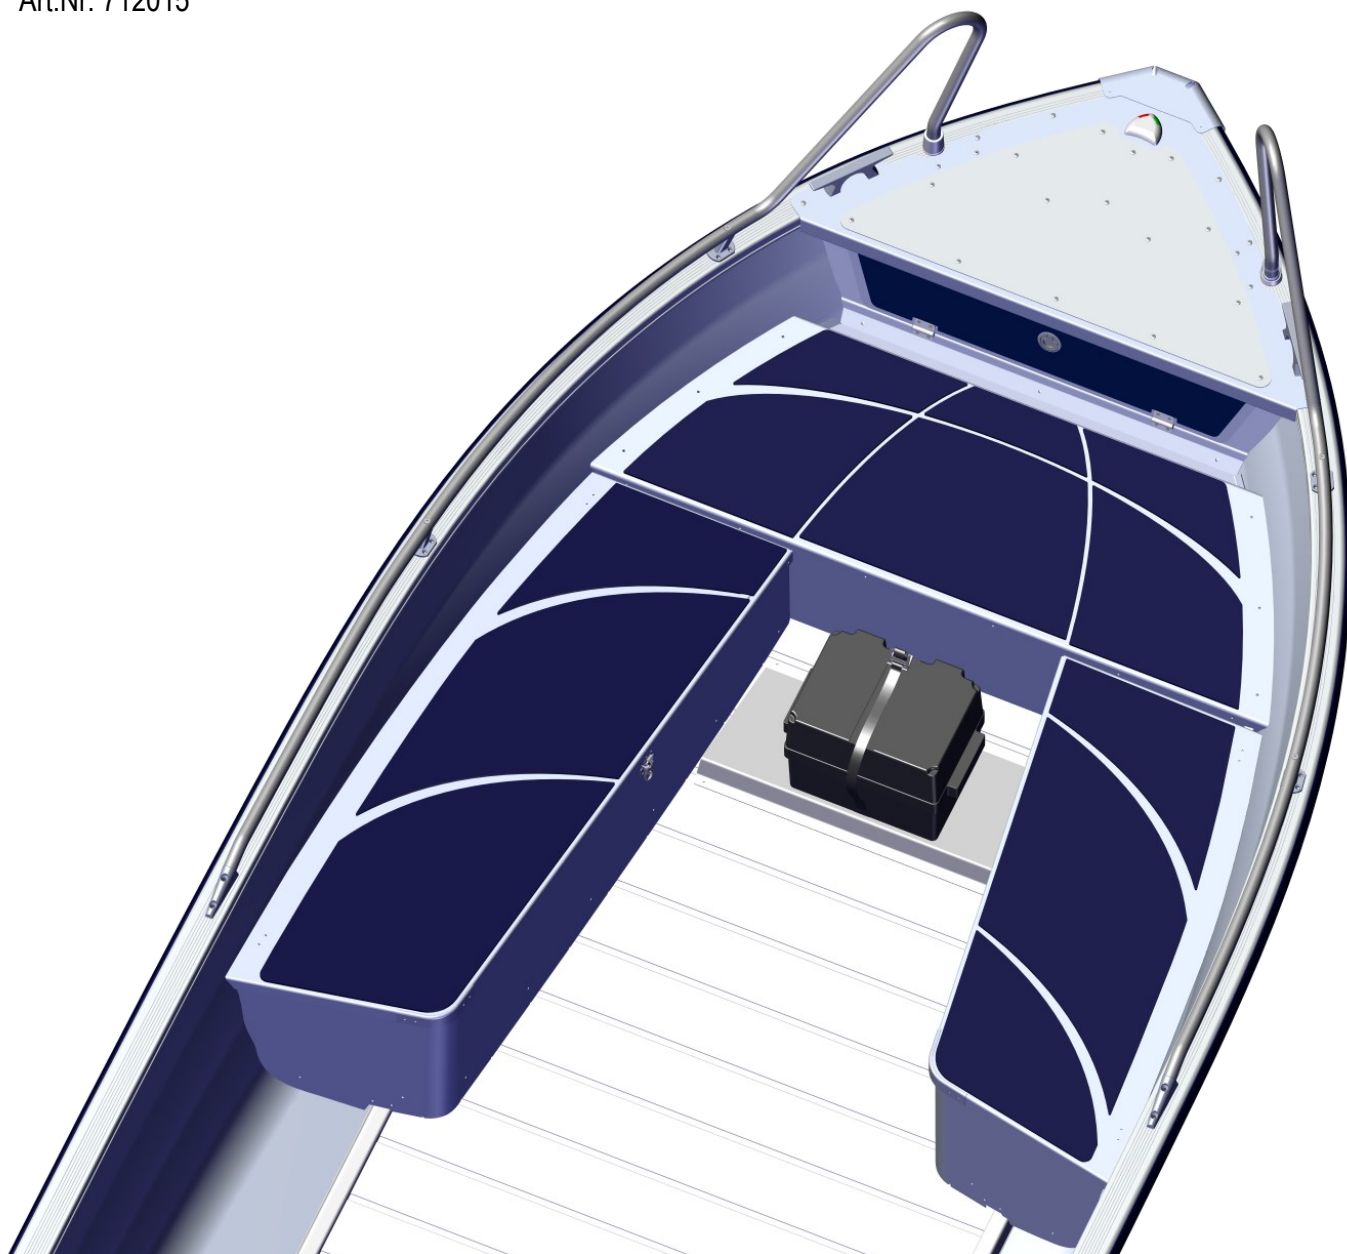

Fästplåt batteri, stäv 460

Art.Nr. 712015

Aluminiumbåtar

Arkip 530BR	–
Arkip 460	•
Sportsman 445 Catch	–
Sportsman 445 Max	–
Sportsman 445 Basic	–
Sportsman 400	–
Sportsman 355	–
Fishing 440	–
Fishing 410	–
Inkas 525	–
Inkas 495	–
Inkas 465	–
Inkas 465L	–
• = passar / fits – = passar inte / does not fit	