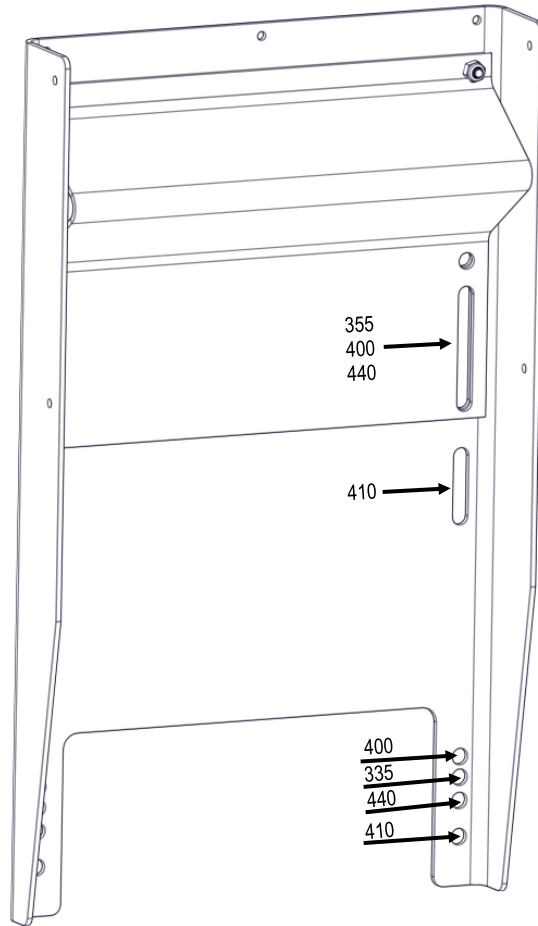

Elmotorfäste 355/400/410/440

Motor barcket 355/400/410/440

Art.Nr. 712 009

Aluminiumbåtar

Arkip 530BR	–
Arkip 460	–
Sportsman 445 Catch	–
Sportsman 445 Max	–
Sportsman 445 Basic	–
Sportsman 400	•
Sportsman 355	•
Fishing 440	•
Fishing 410	•
Inkas 525	–
Inkas 495	–
Inkas 465	–
Inkas 465L	–
• = passar / fits – = passr inte / does not fit	

DU BEHÖVER / YOU NEED

I LÅDAN / IN THE BOX

1		x1	712009 Elmotorfäste
2		x4	810241 MRT M6x20 A4
3		x7	810008 LKTS 4,2x13 A4
4		x2	811129 O-Ring

1

2

3

4

5