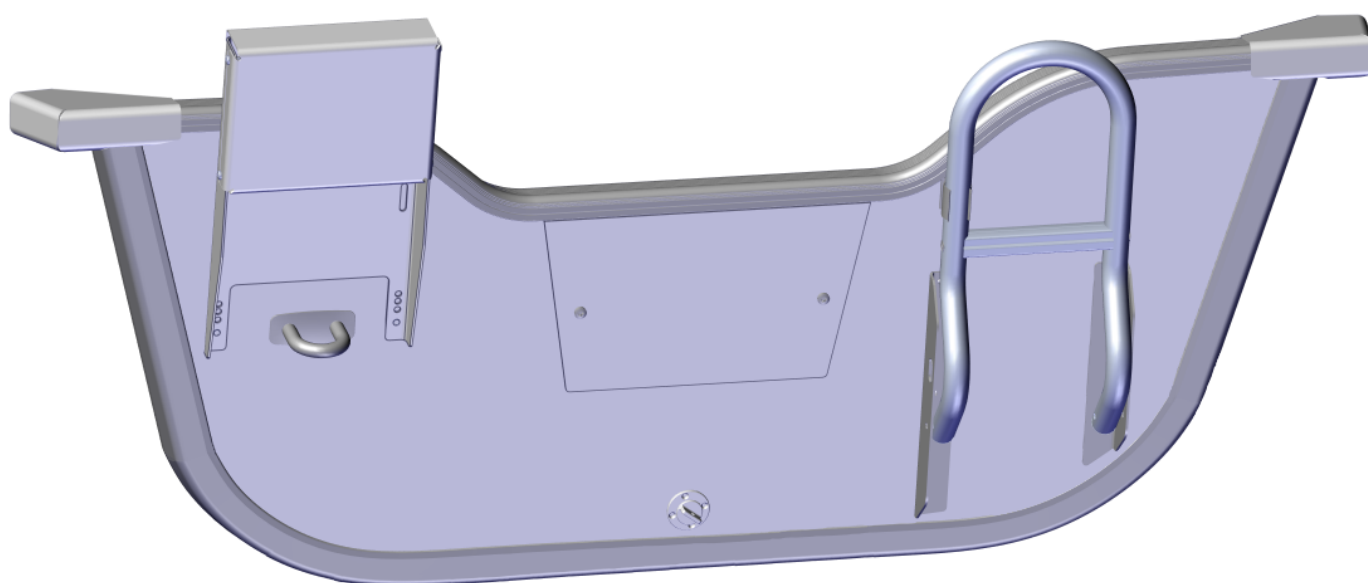

Elmotorfäste 355/400/410/440

Motor barcket 355/400/410/440

Art.Nr. 712 009

Aluminiumbåtar

Arkip 530BR	–
Arkip 460	–
Sportsman 445 Catch	–
Sportsman 445 Max	–
Sportsman 445 Basic	–
Sportsman 400	•
Sportsman 355	•
Fishing 440	•
Fishing 410	•
Inkas 525	–
Inkas 495	–
Inkas 465	–
Inkas 465L	–
• = passar / fits – = passr inte / does not fit	