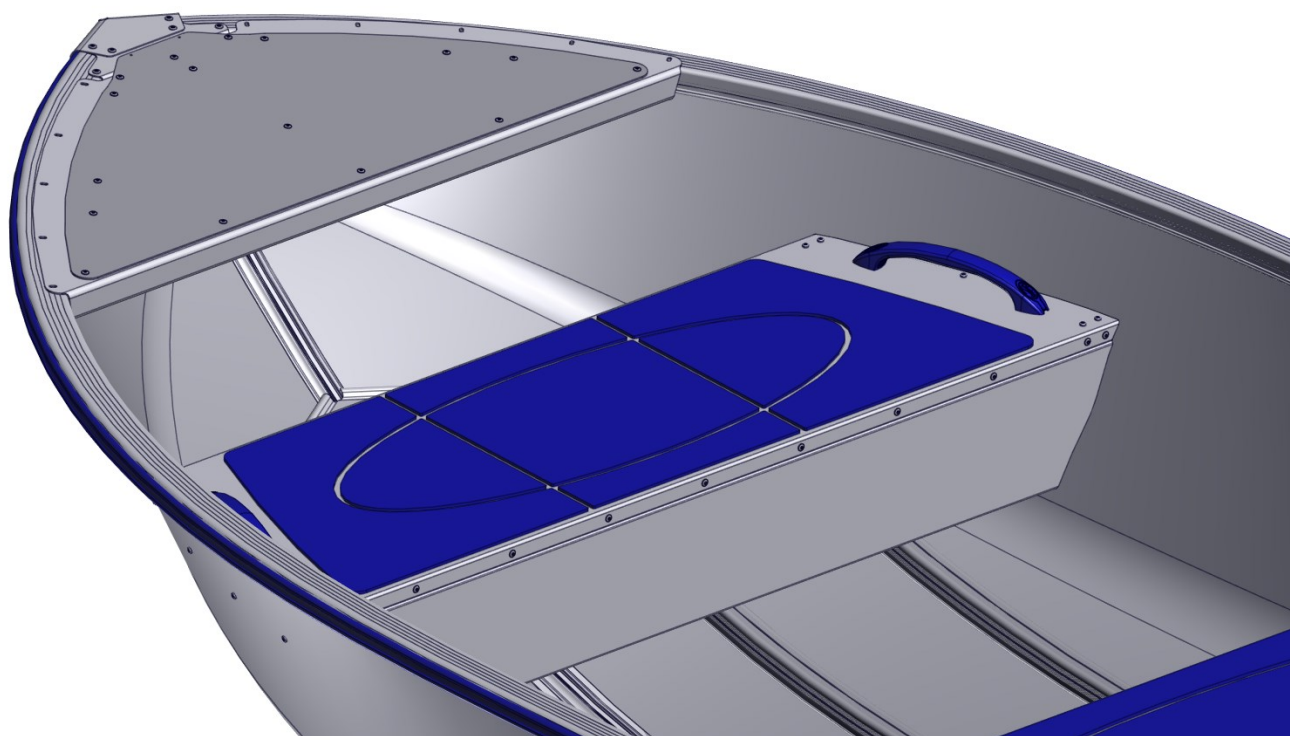

Fördäck 400 Sportsman

Foredeck 400 Sportsman

Art.Nr. 712 022

Aluminiumbåtar

Arkkip 530BR	–
Arkkip 460	–
Sportsman 445 Catch	–
Sportsman 445 Max	–
Sportsman 445 Basic	–
Sportsman 400	•
Sportsman 355	–
Fishing 440	–
Fishing 410	–
Inkas 525	–
Inkas 495	–
Inkas 465	–
Inkas 465L	–
• = passar / fits – = passar inte / does not fit	