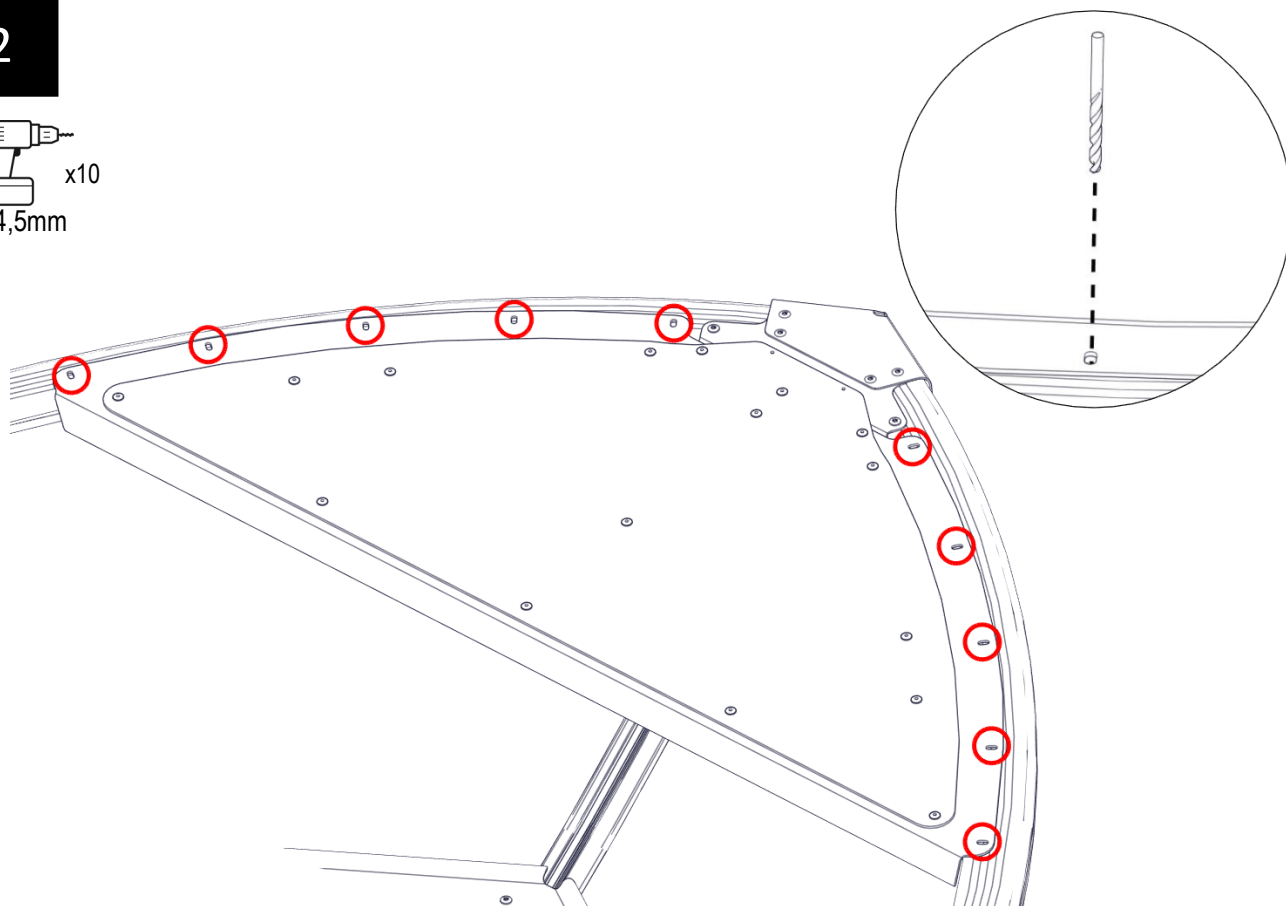

Fördäck 400 Sportsman

Foredeck 400 Sportsman

Art.Nr. 712 022

Aluminiumbåtar

Arkkip 530BR	–
Arkkip 460	–
Sportsman 445 Catch	–
Sportsman 445 Max	–
Sportsman 445 Basic	–
Sportsman 400	•
Sportsman 355	–
Fishing 440	–
Fishing 410	–
Inkas 525	–
Inkas 495	–
Inkas 465	–
Inkas 465L	–
• = passar / fits – = passar inte / does not fit	

1

2

 x10
Ø 4,5mm

3

 x10
Torx 25

 x10
810158

4

 x2
Ø 3,5mm