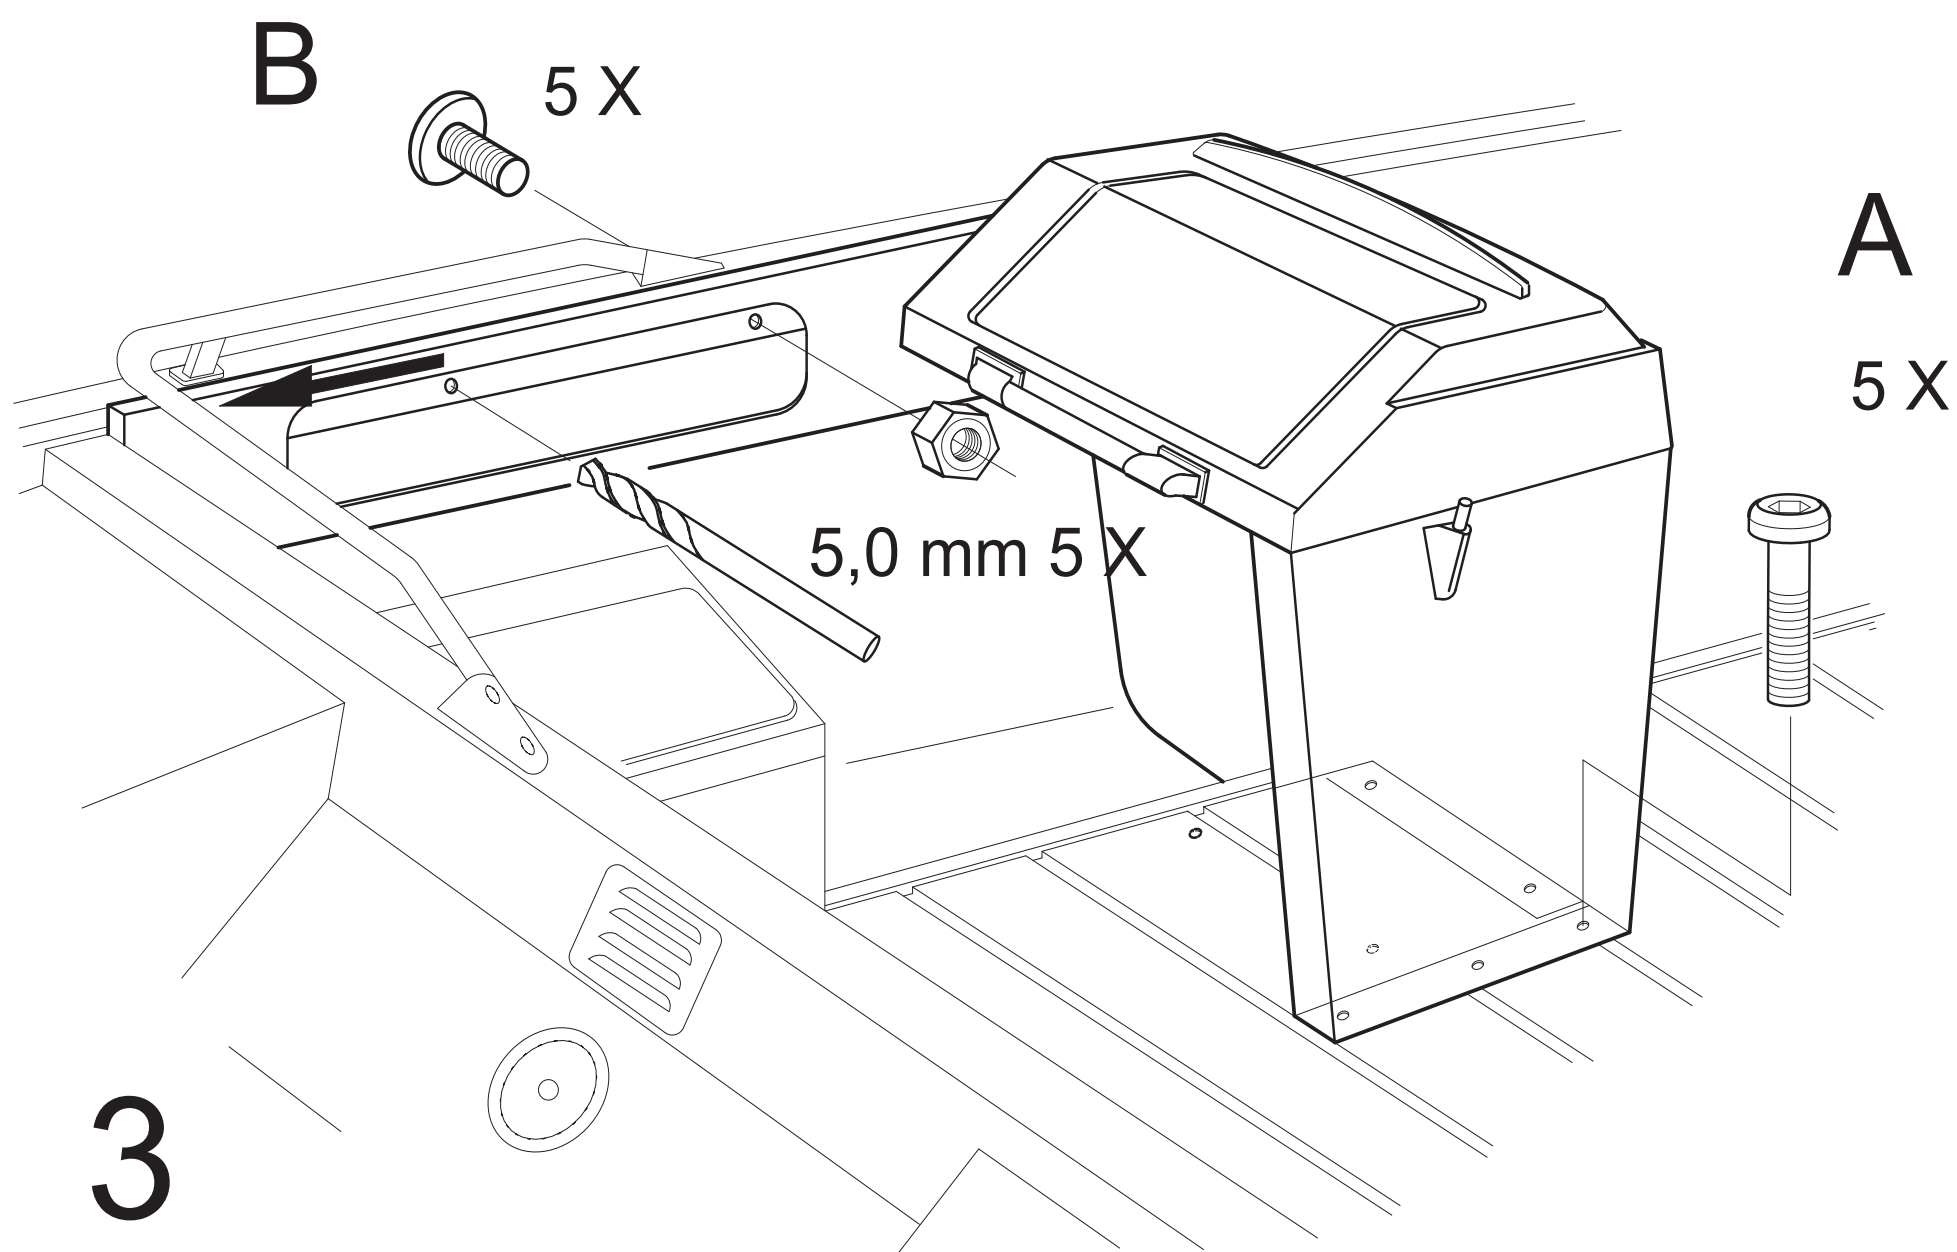

Pulpet vänster 460
Left console 460
Konsole Links 460

Art.nr: 714461

	M 5	10 X		M 8X40	1 X
	M 8	2 X			7 X
	M 5X13	2 X			1 X
	M 5X13	6 X			
	M 5X19	7 X			
	M 5X28	3 X			
	M 5X10	10 X			

Pulpet vänster 460
Left console 460
Konsole Links 460

Art.nr: 714461

Pulpet vänster 460
Left console 460
Konsole Links 460

Art.nr: 714461

4

5

Pulpet vänster 460
Left console 460
Konsole Links 460

Art.nr: 714461