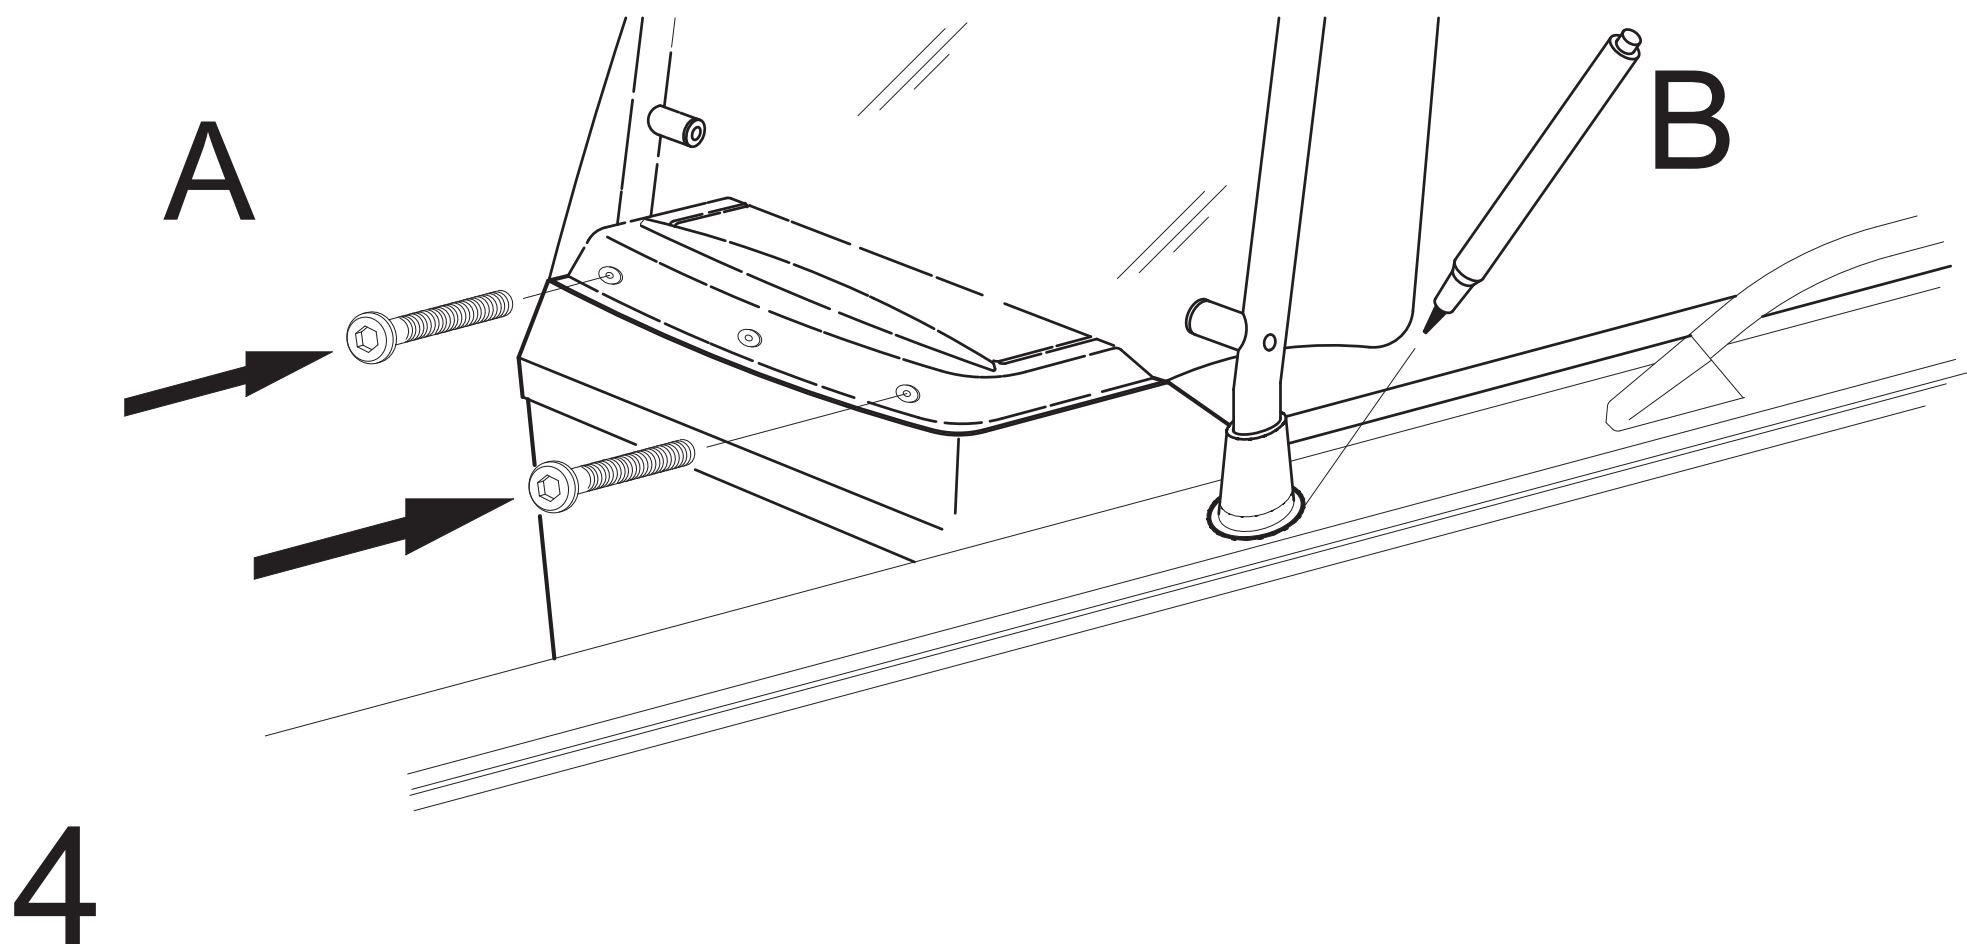

Pulpet vänster 460
Left console 460
Konsole Links 460

Art.nr: 714461

	M 5	10 X		M 8X40	1 X
	M 8	2 X			7 X
	M 5X13	2 X			1 X
	M 5X13	6 X			
	M 5X19	7 X			
	M 5X28	3 X			
	M 5X10	10 X			

Pulpet vänster 460
Left console 460
Konsole Links 460

Art.nr: 714461

Pulpet vänster 460
Left console 460
Konsole Links 460

Art.nr: 714461

4

5

Pulpet vänster 460
Left console 460
Konsole Links 460

Art.nr: 714461