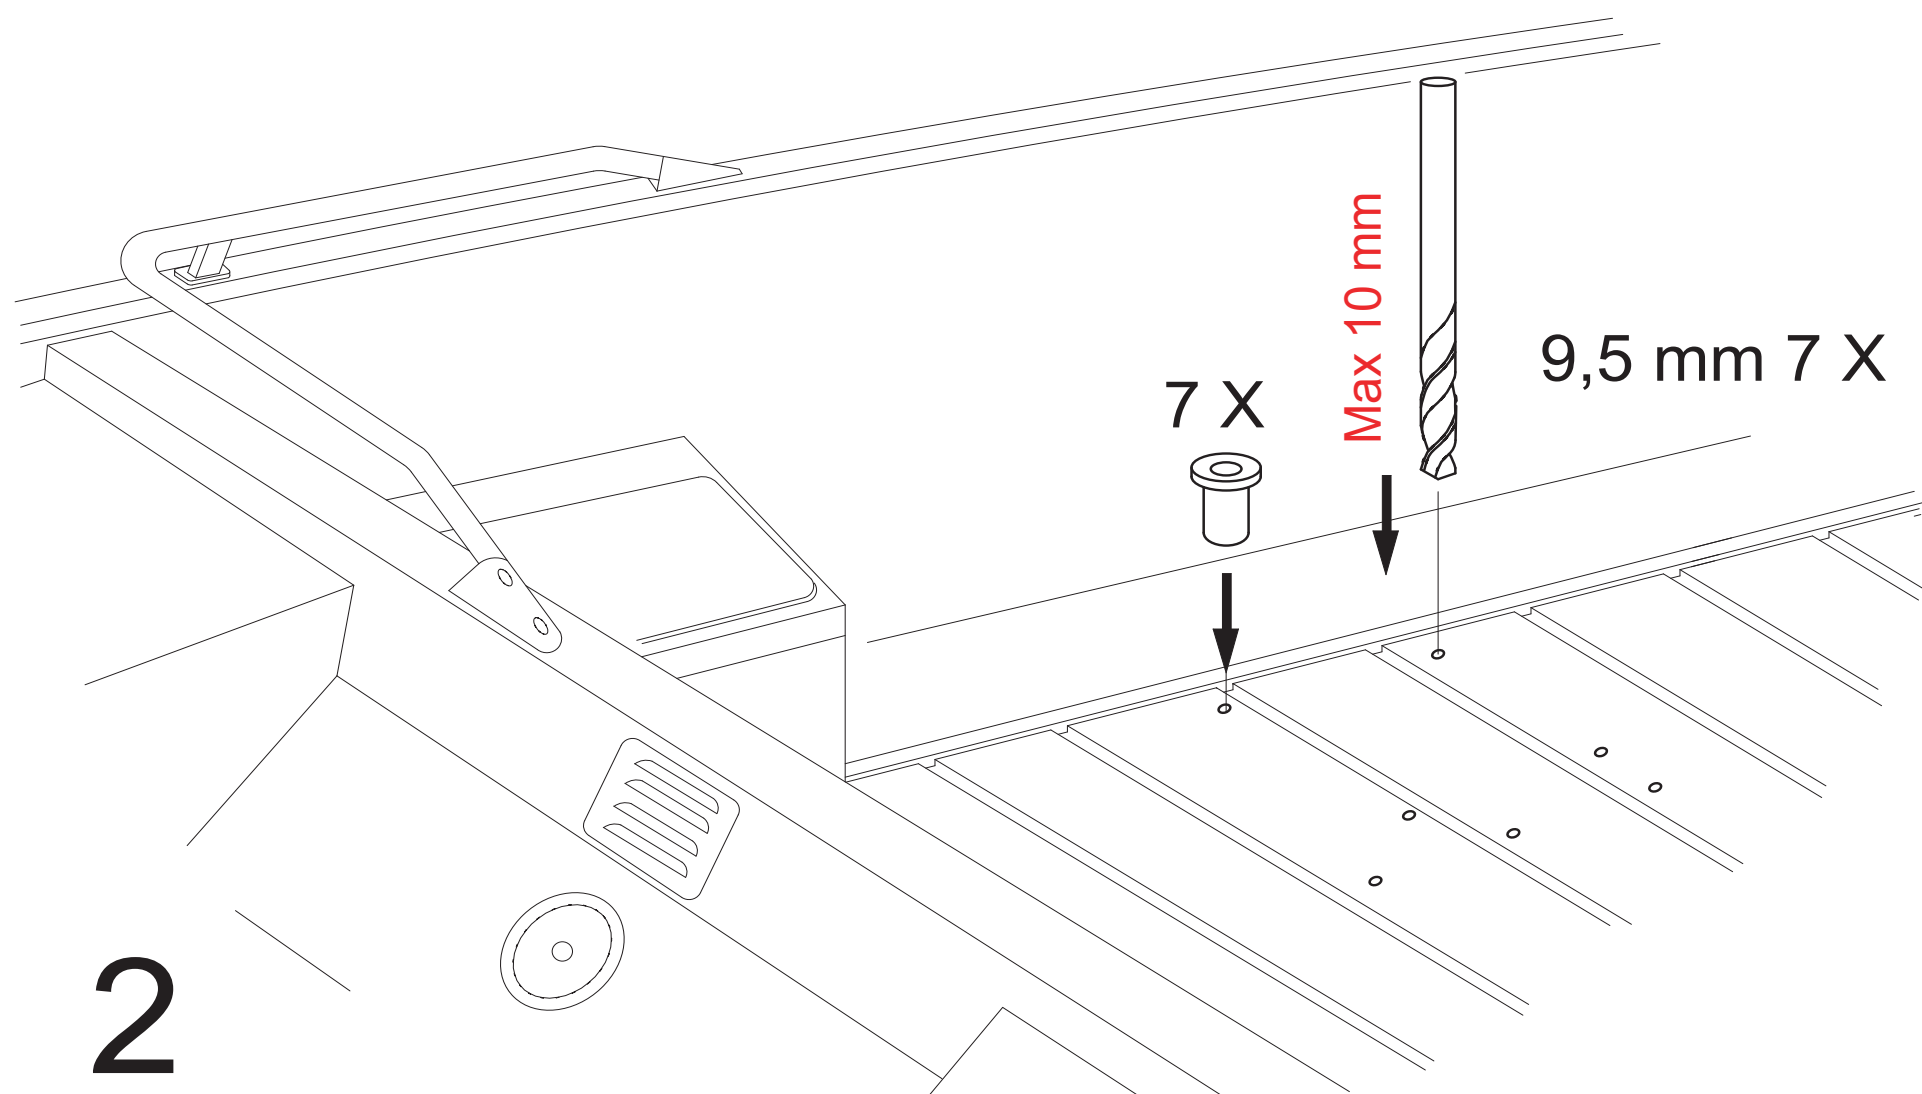

Pulpet vänster 460
Left console 460
Konsole Links 460

Art.nr: 714461

	M 5	10 X		M 8X40	1 X
	M 8	2 X			7 X
	M 5X13	2 X			1 X
	M 5X13	6 X			
	M 5X19	7 X			
	M 5X28	3 X			
	M 5X10	10 X			

Pulpet vänster 460
Left console 460
Konsole Links 460

Art.nr: 714461

Pulpet vänster 460
Left console 460
Konsole Links 460

Art.nr: 714461

4

5

Pulpet vänster 460
Left console 460
Konsole Links 460

Art.nr: 714461