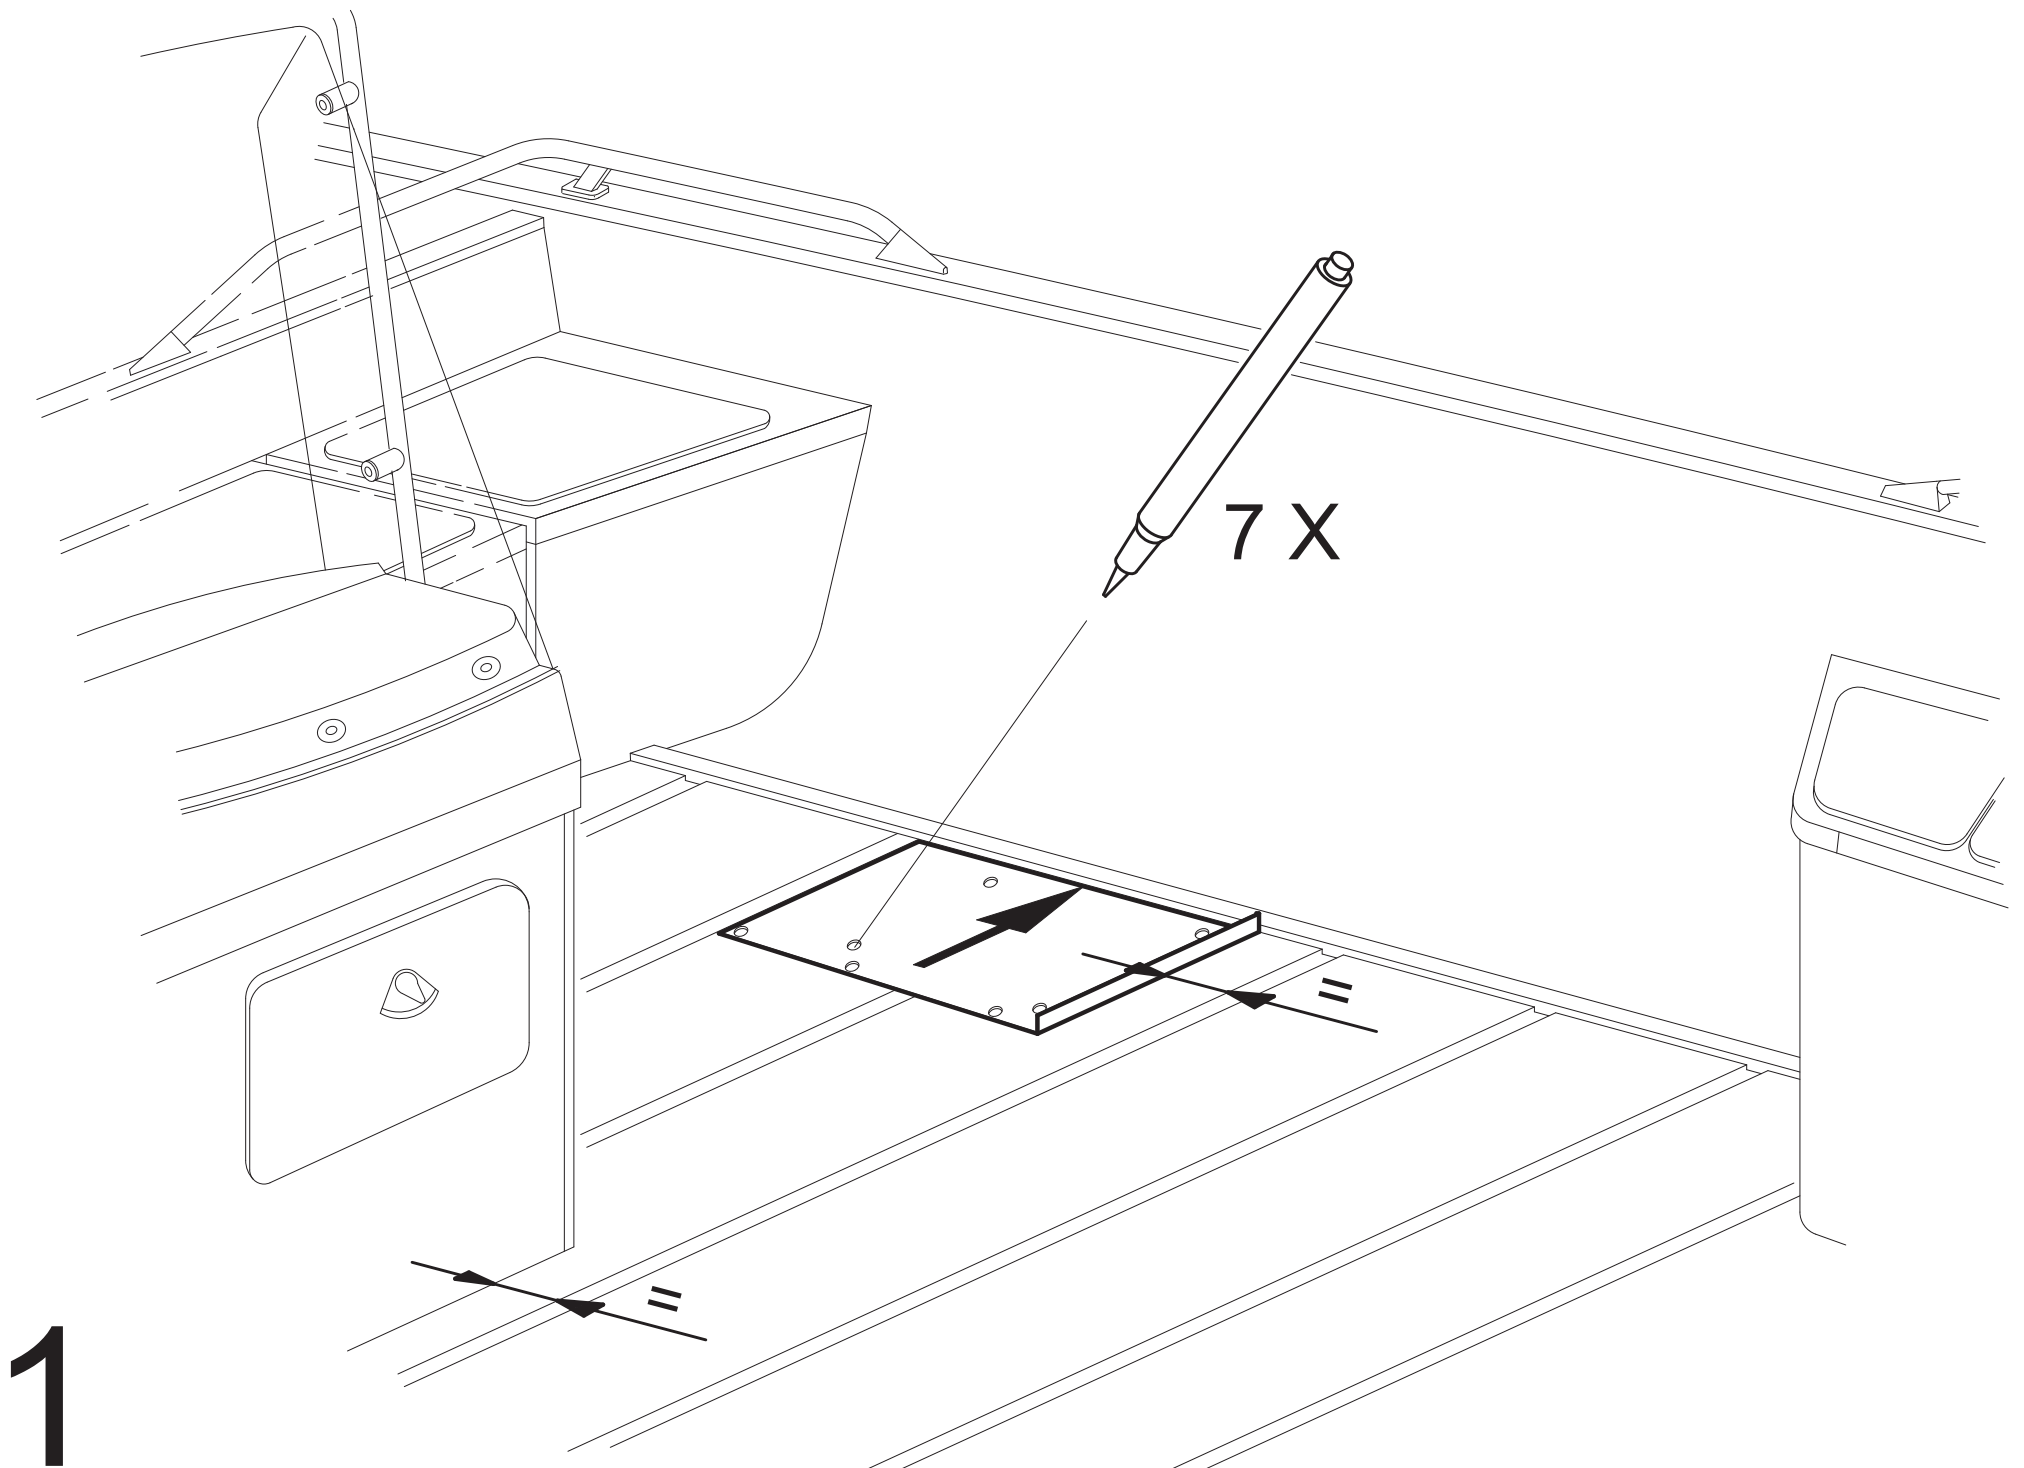

Pulpet vänster 460
Left console 460
Konsole Links 460

Art.nr: 714461

	M 5	10 X		M 8X40	1 X
	M 8	2 X			7 X
	M 5X13	2 X			1 X
	M 5X13	6 X			
	M 5X19	7 X			
	M 5X28	3 X			
	M 5X10	10 X			

Pulpet vänster 460
Left console 460
Konsole Links 460

Art.nr: 714461

Pulpet vänster 460
Left console 460
Konsole Links 460

Art.nr: 714461

4

5

Pulpet vänster 460
Left console 460
Konsole Links 460

Art.nr: 714461