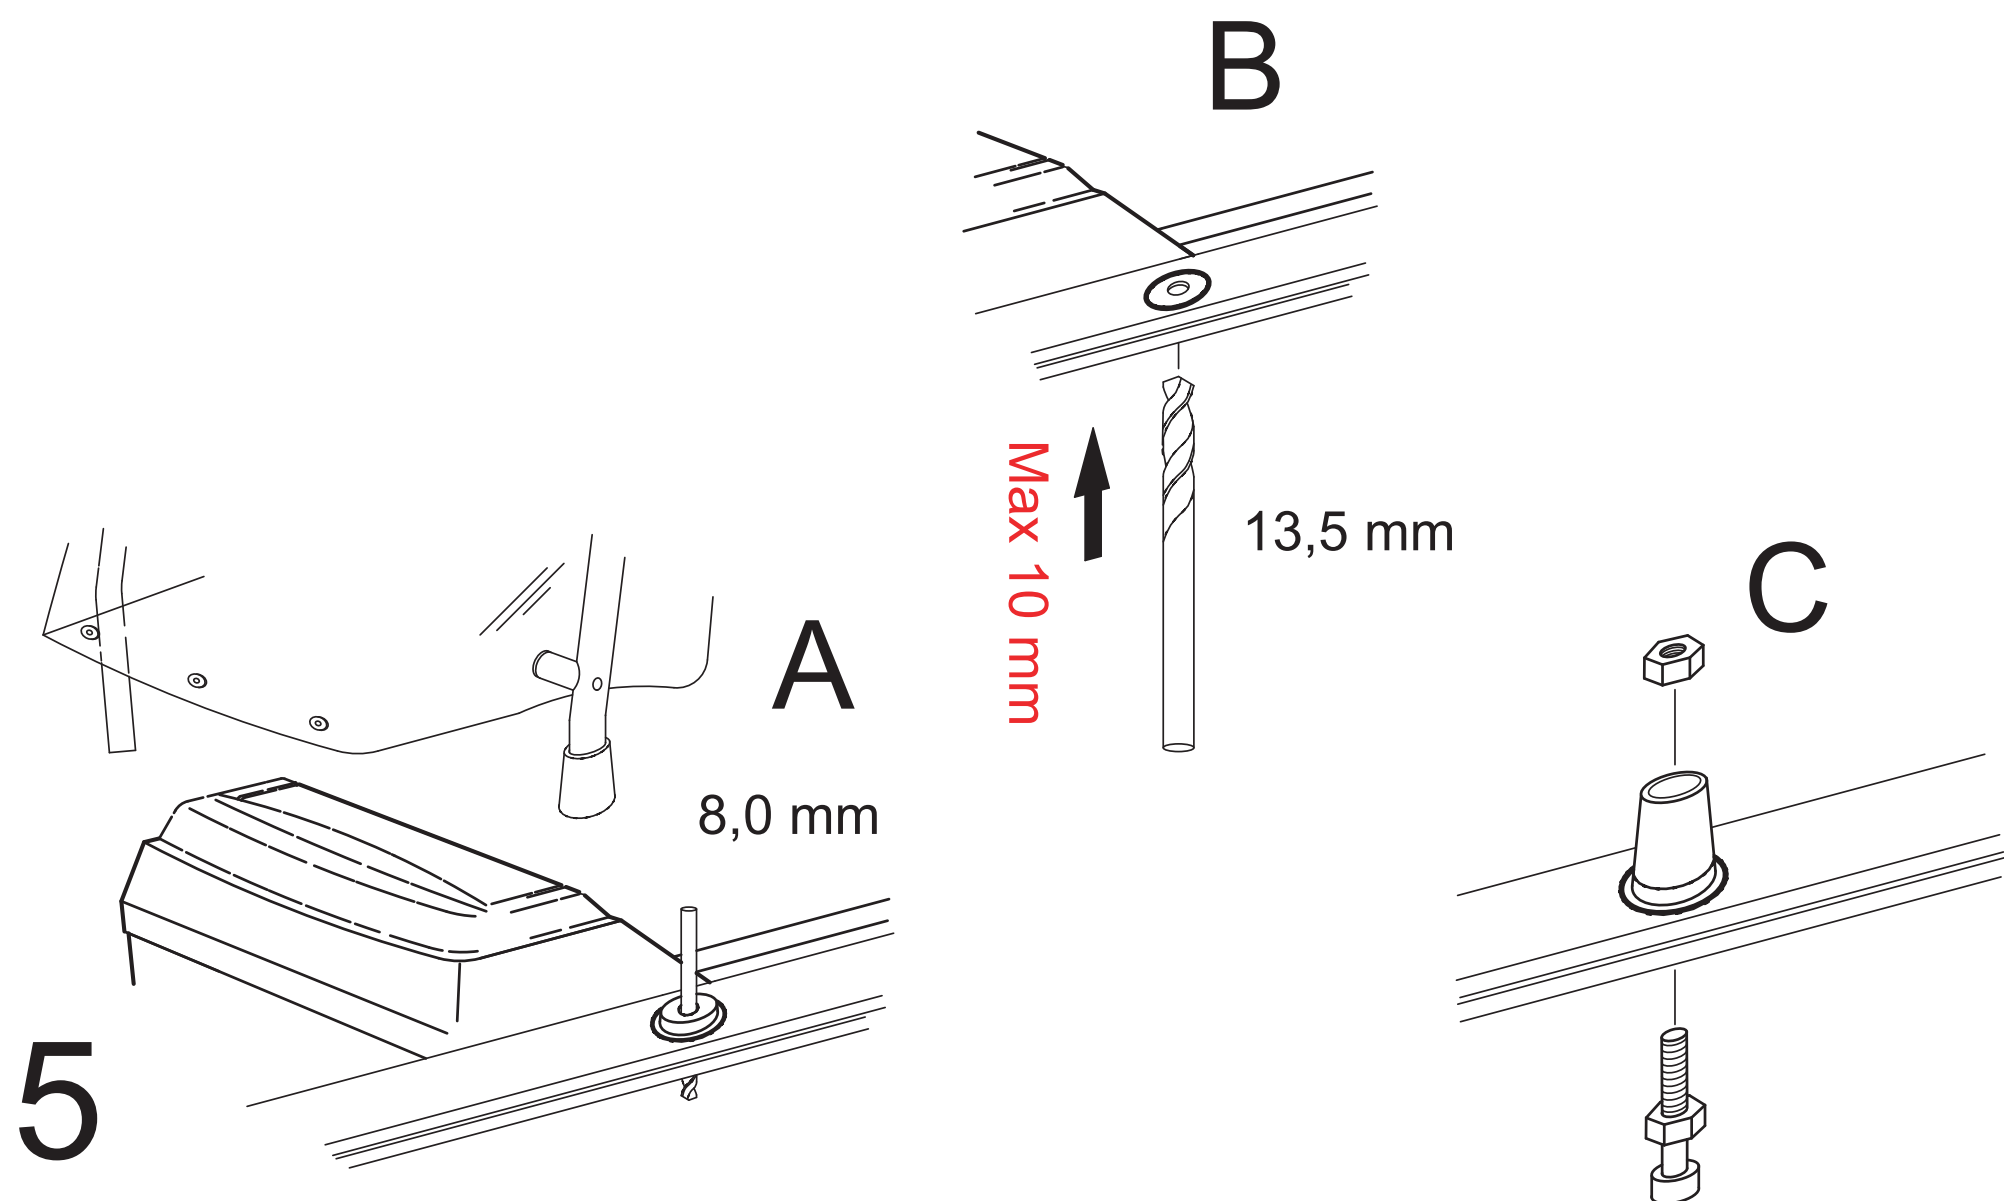

Art.nr: 714461

Pulpet vänster 460
Left console 460
Konsole Links 460

Art.nr: 714461

4

5

Pulpet vänster 460
Left console 460
Konsole Links 460

Art.nr: 714461