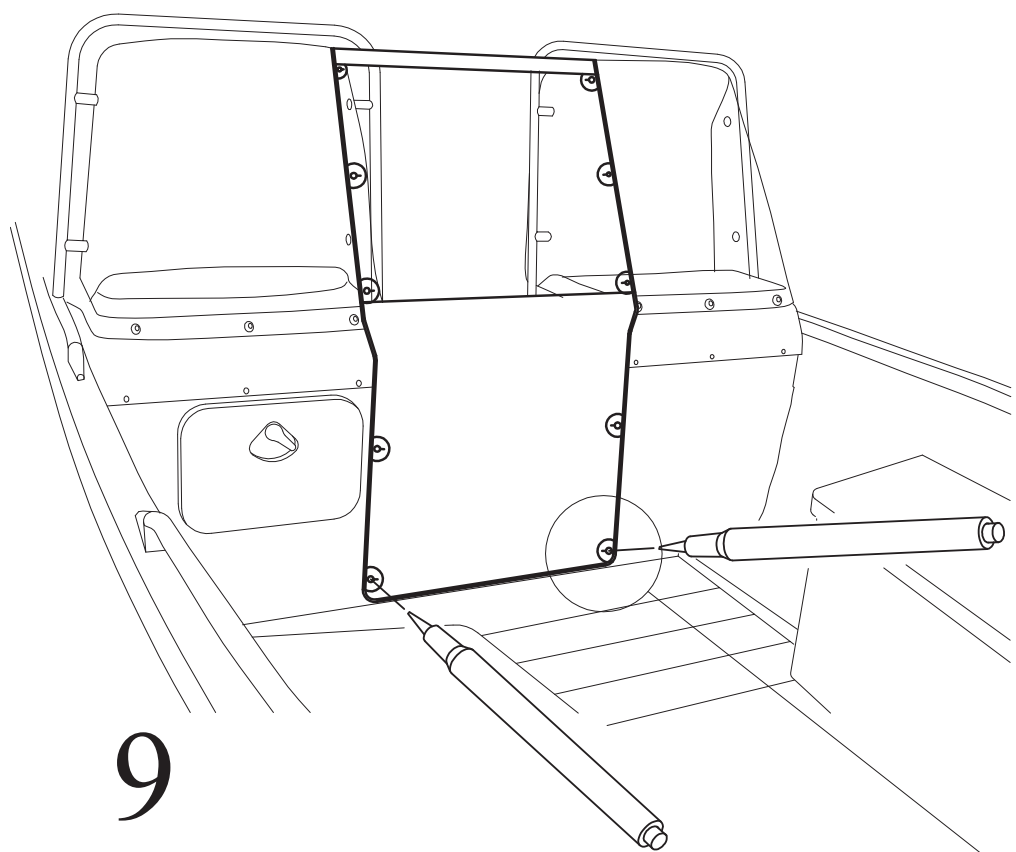

Akterkapell dubbelpulpet 460
Cover, stern,twin console 460
Klappverdeck, Achter, Doppelst. 460

Art.nr: 302462