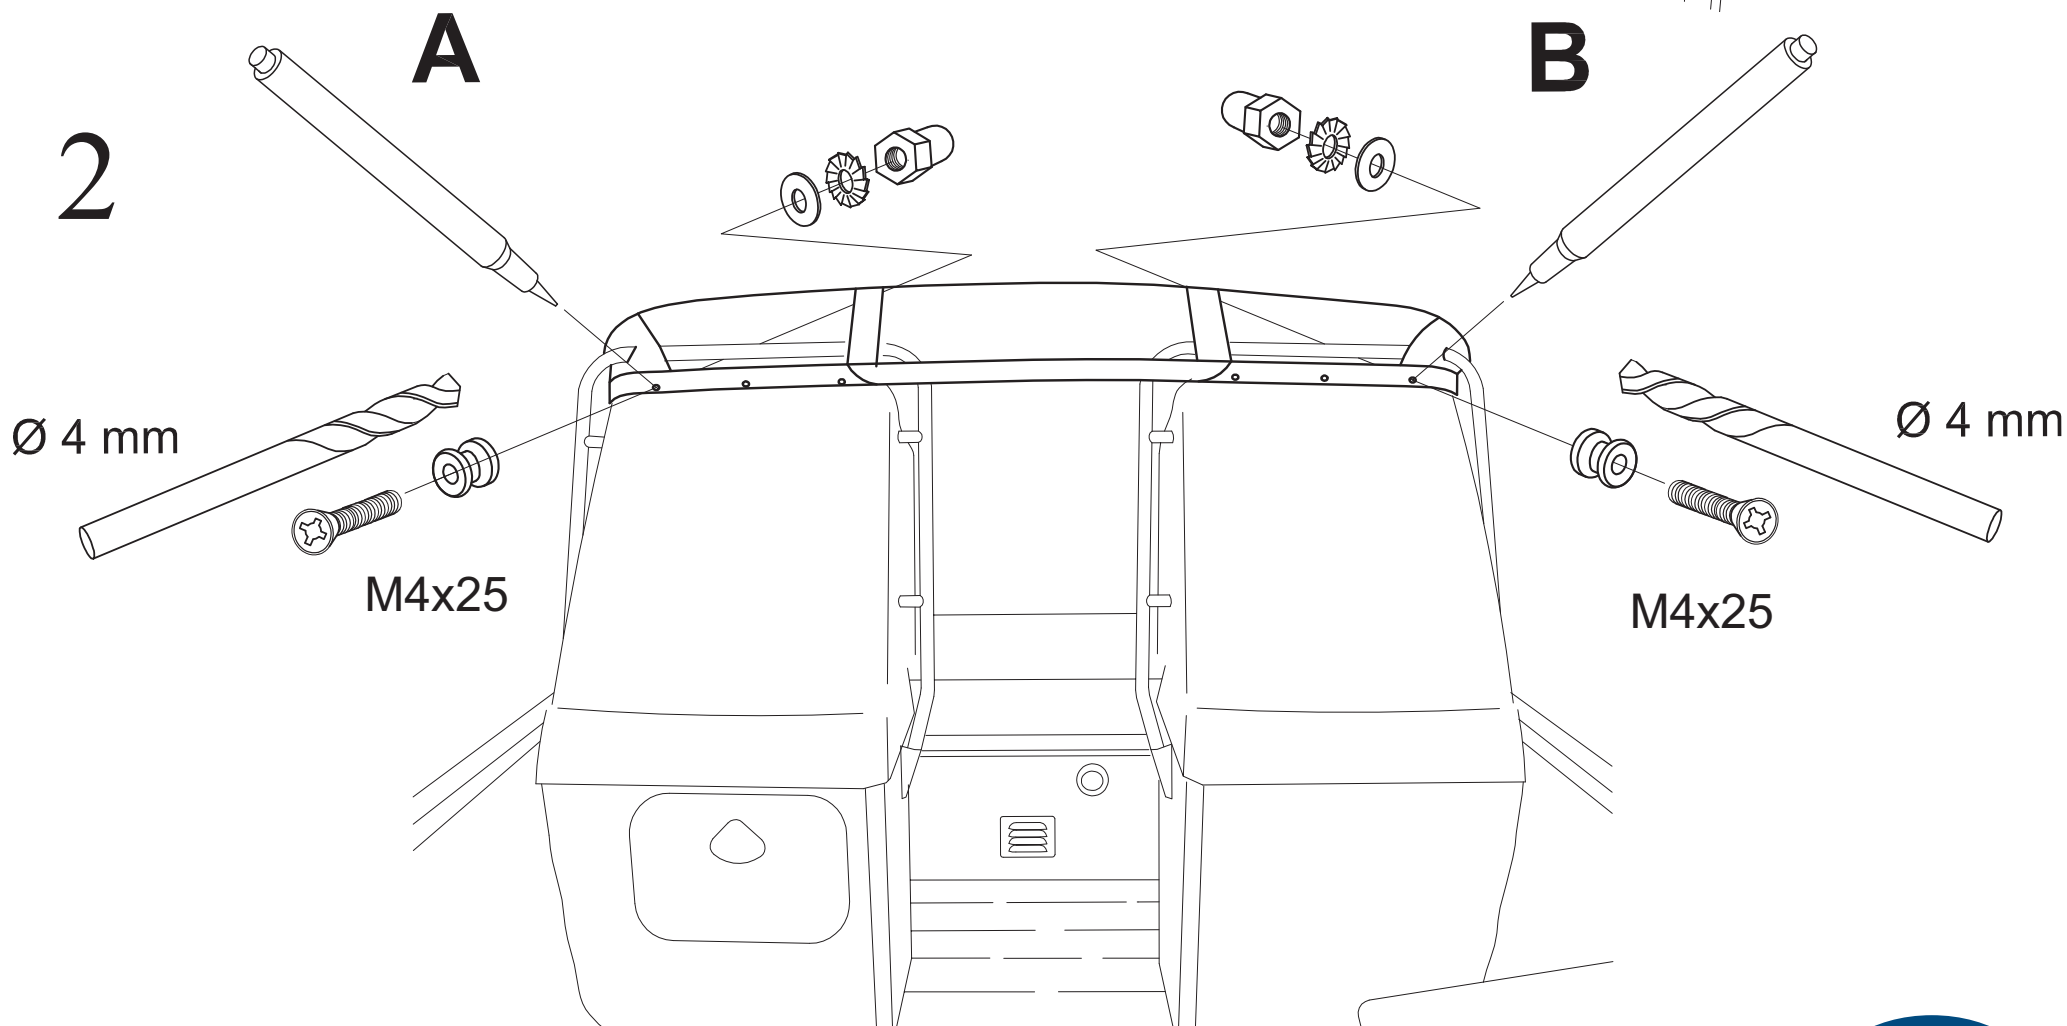

Akterkapell dubbelpulpet 460
Cover, stern,twin console 460
Klappverdeck, Achter, Doppelst. 460

Art.nr:302470

-  X 4 RTS 4,2X16 810001
-  X 22 KFXS Z 3,5X19 810913
-  X 6
-  X 32 Kapellknopp 811207
-  X 2 MKFX Z M4X20 810937
-  X 20 MKFX Z M4X25 810938
-  X 20 RB M4 810636
-  X 20 TANDAD RB M4 810936
-  X 22 KUPOLMUTTER M4 810939

1

2

Akterkapell dubbelpulpet 460
Cover, stern,twin console 460
Klappverdeck, Achter, Doppelst. 460

Art.nr: 302462

Akterkapell dubbelpulpet 460
Cover, stern,twin console 460
Klappverdeck, Achter, Doppelst. 460