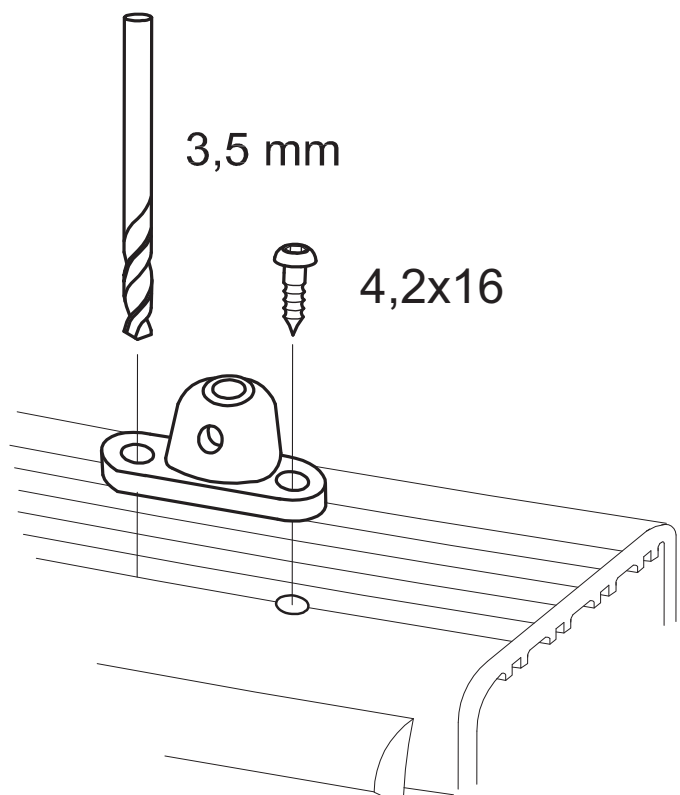

Akterkapell dubbelpulpet 460
Cover, stern,twin console 460
Klappverdeck, Achter, Doppelst. 460

Art.nr:302470

-  X 4 RTS 4,2X16 810001
-  X 22 KFXS Z 3,5X19 810913
-  X 6
-  X 32 Kapellknopp 811207
-  X 2 MKFX Z M4X20 810937
-  X 20 MKFX Z M4X25 810938
-  X 20 RB M4 810636
-  X 20 TANDAD RB M4 810936
-  X 22 KUPOLMUTTER M4 810939