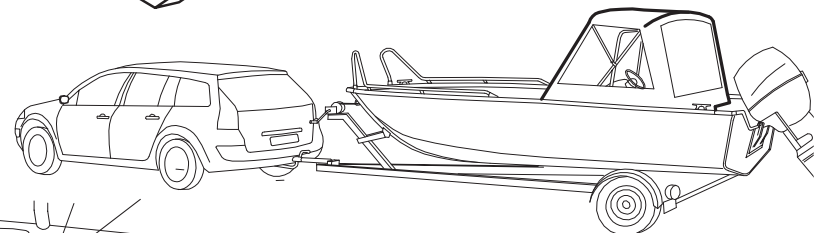

Akterkapell dubbelpulpet 460
Cover, stern,twin console 460
Klappverdeck, Achter, Doppelst. 460

Art.nr:302470

-  X 4 RTS 4,2X16 810001
-  X 22 KFXS Z 3,5X19 810913
-  X 6
-  X 32 Kapellknopp 811207
-  X 2 MKFX Z M4X20 810937
-  X 20 MKFX Z M4X25 810938
-  X 20 RB M4 810636
-  X 20 TANDAD RB M4 810936
-  X 22 KUPOLMUTTER M4 810939