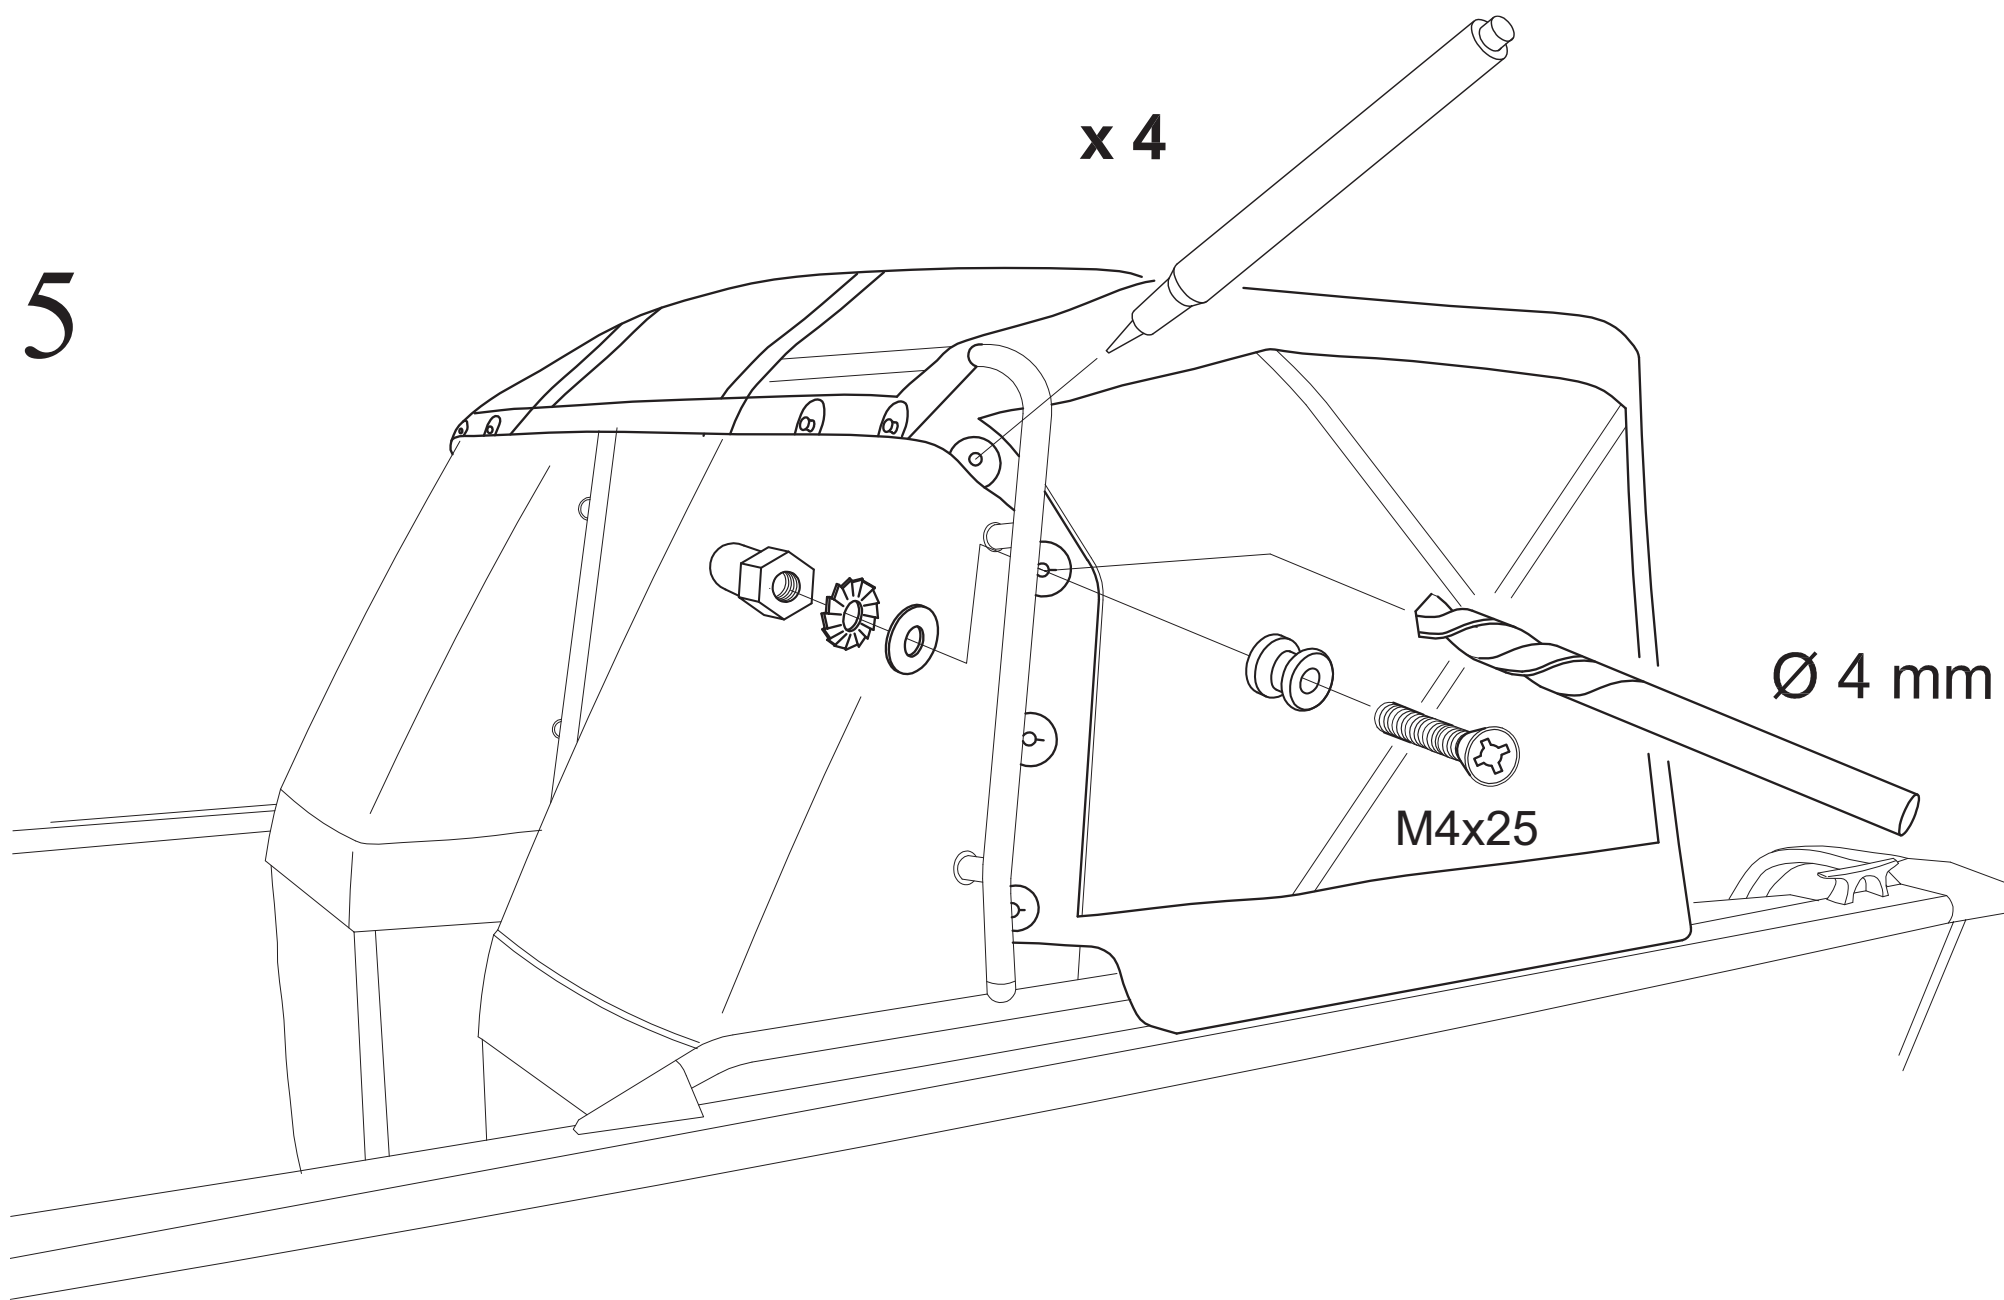

Akterkapell dubbelpulpet 460
Cover, stern,twin console 460
Klappverdeck, Achter, Doppelst. 460

Art.nr: 302462

5

x 4