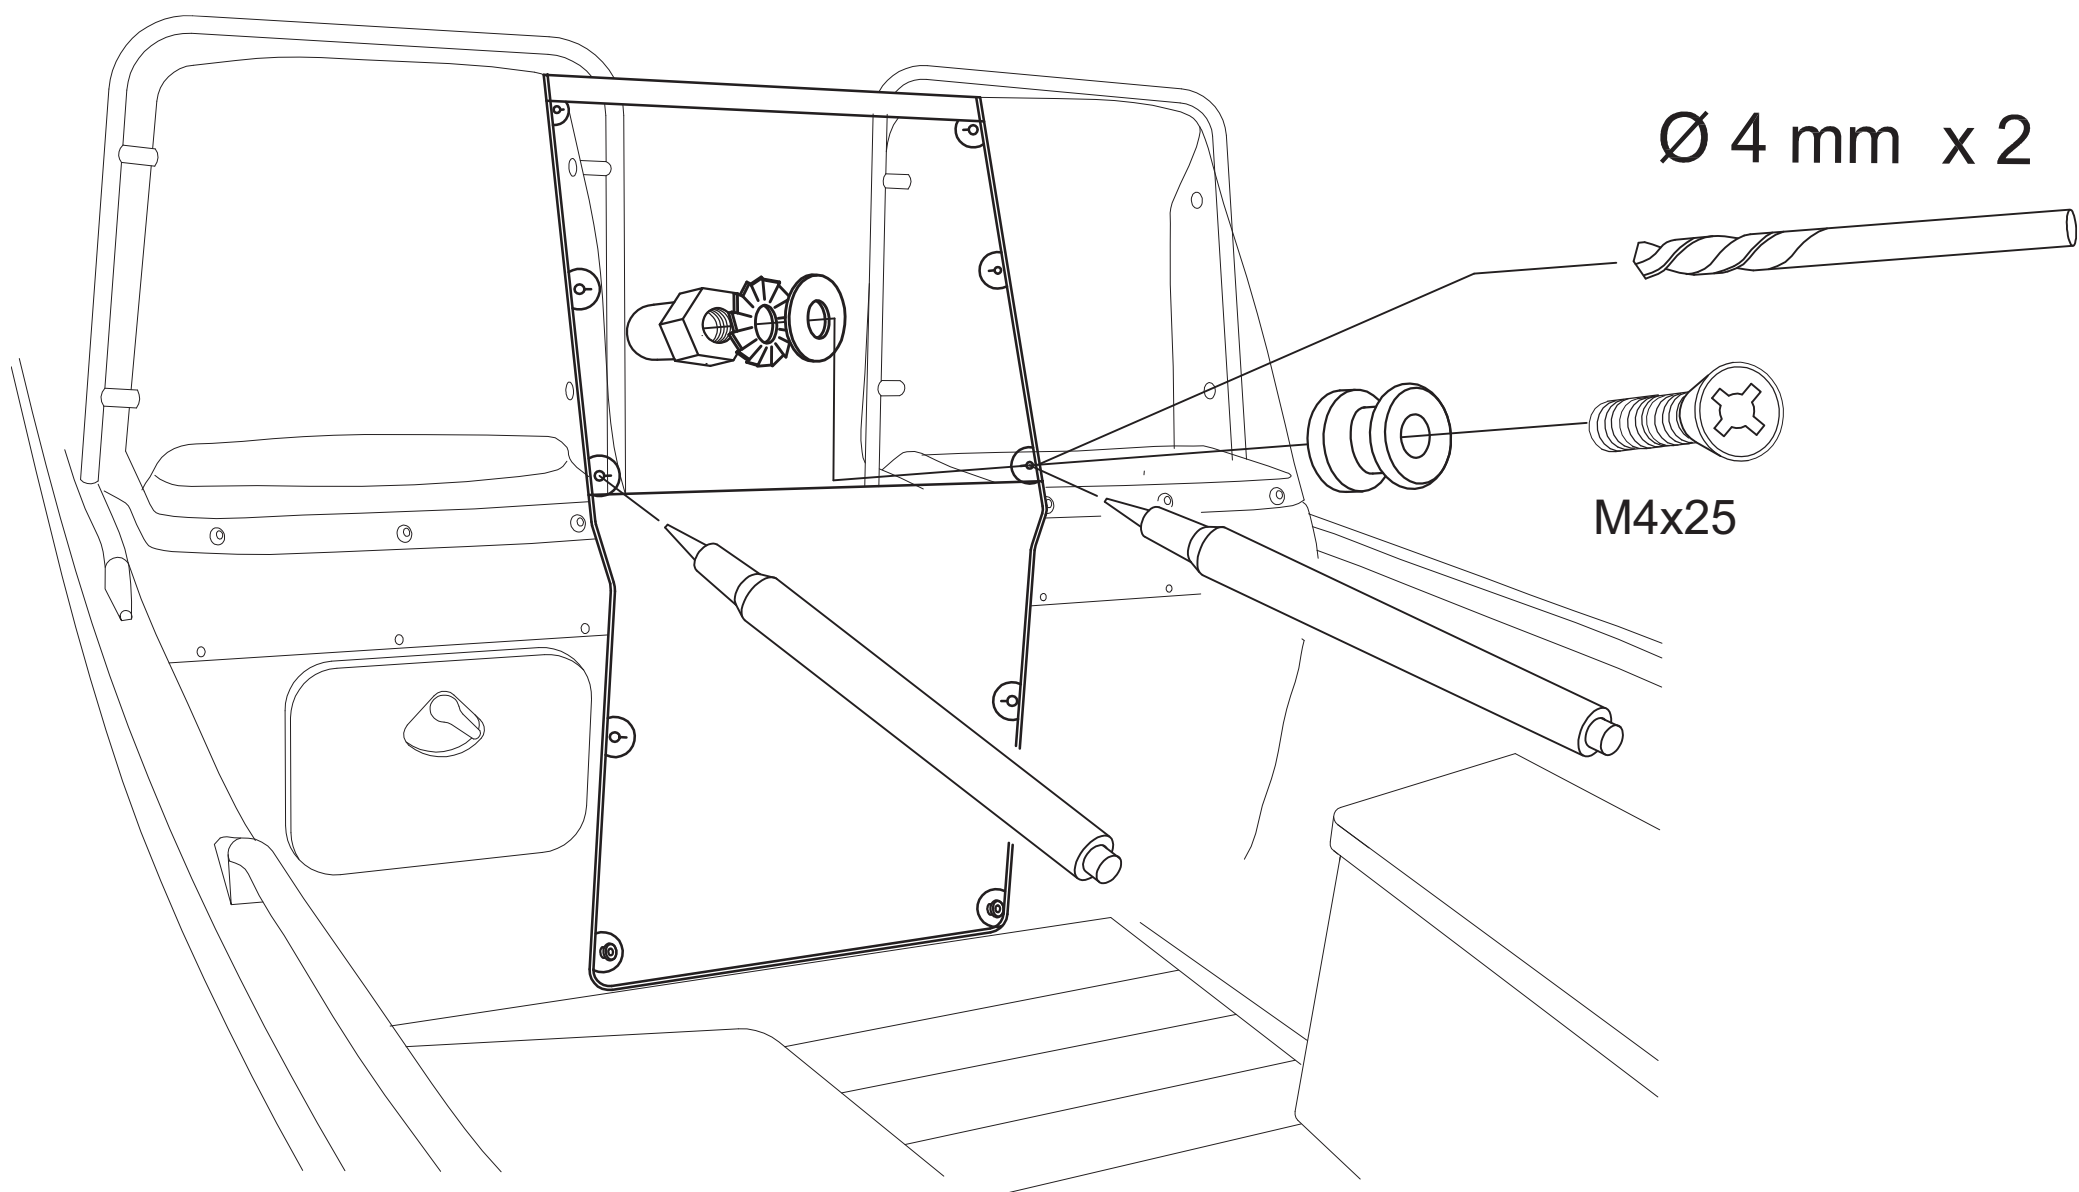

Akterkapell dubbelpulpet 460
Cover, stern,twin console 460
Klappverdeck, Achter, Doppelst. 460

Art.nr: 302462

10