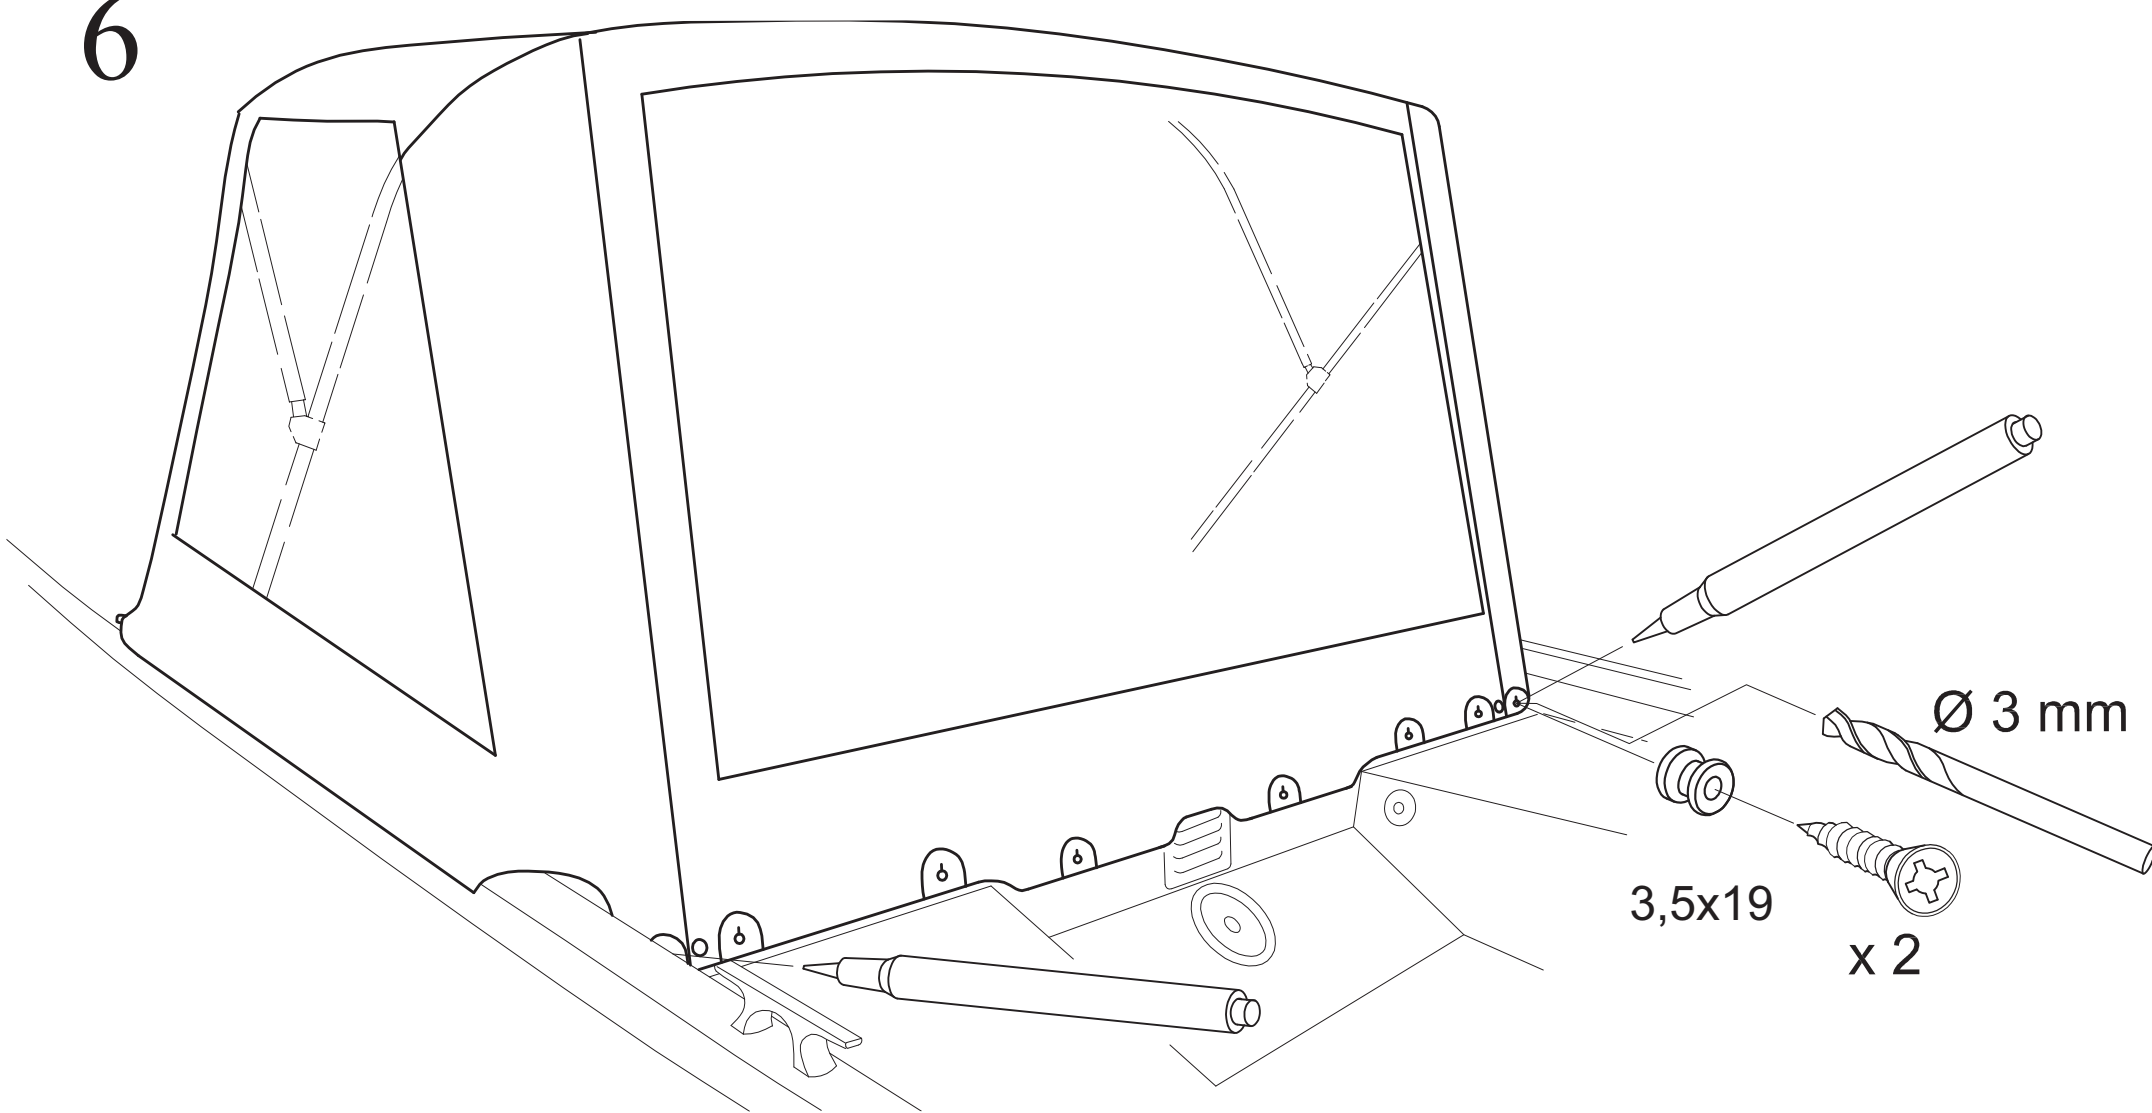

Akterkapell dubbelpulpet 460
Cover, stern,twin console 460
Klappverdeck, Achter, Doppelst. 460

Art.nr: 302462

5

x 4

6