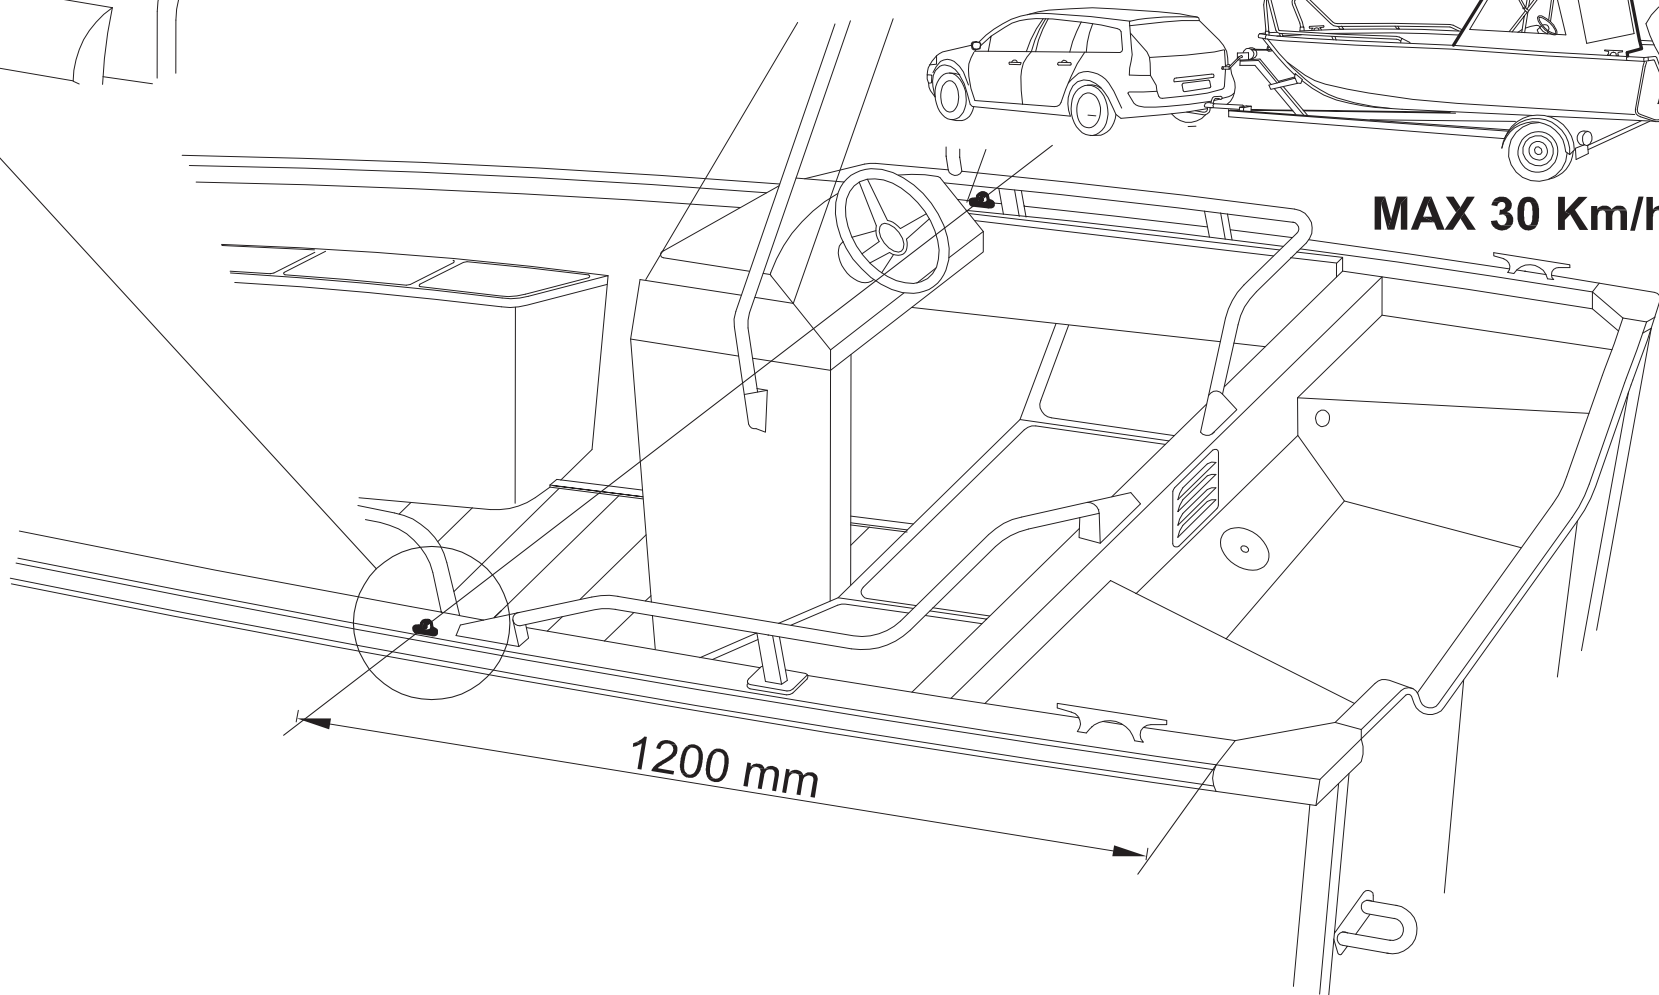

Akterkapell dubbelpulpet 460
Cover, stern,twin console 460
Klappverdeck, Achter, Doppelst. 460

Art.nr:302470

- X 4 RTS 4,2X16 810001
- X 22 KFXS Z 3,5X19 810913
- X 6
- X 32 Kapellknopp 811207
- X 2 MKFX Z M4X20 810937
- X 20 MKFX Z M4X25 810938
- X 20 RB M4 810636
- X 20 TANDAD RB M4 810936
- X 22 KUPOLMUTTER M4 810939

1

2