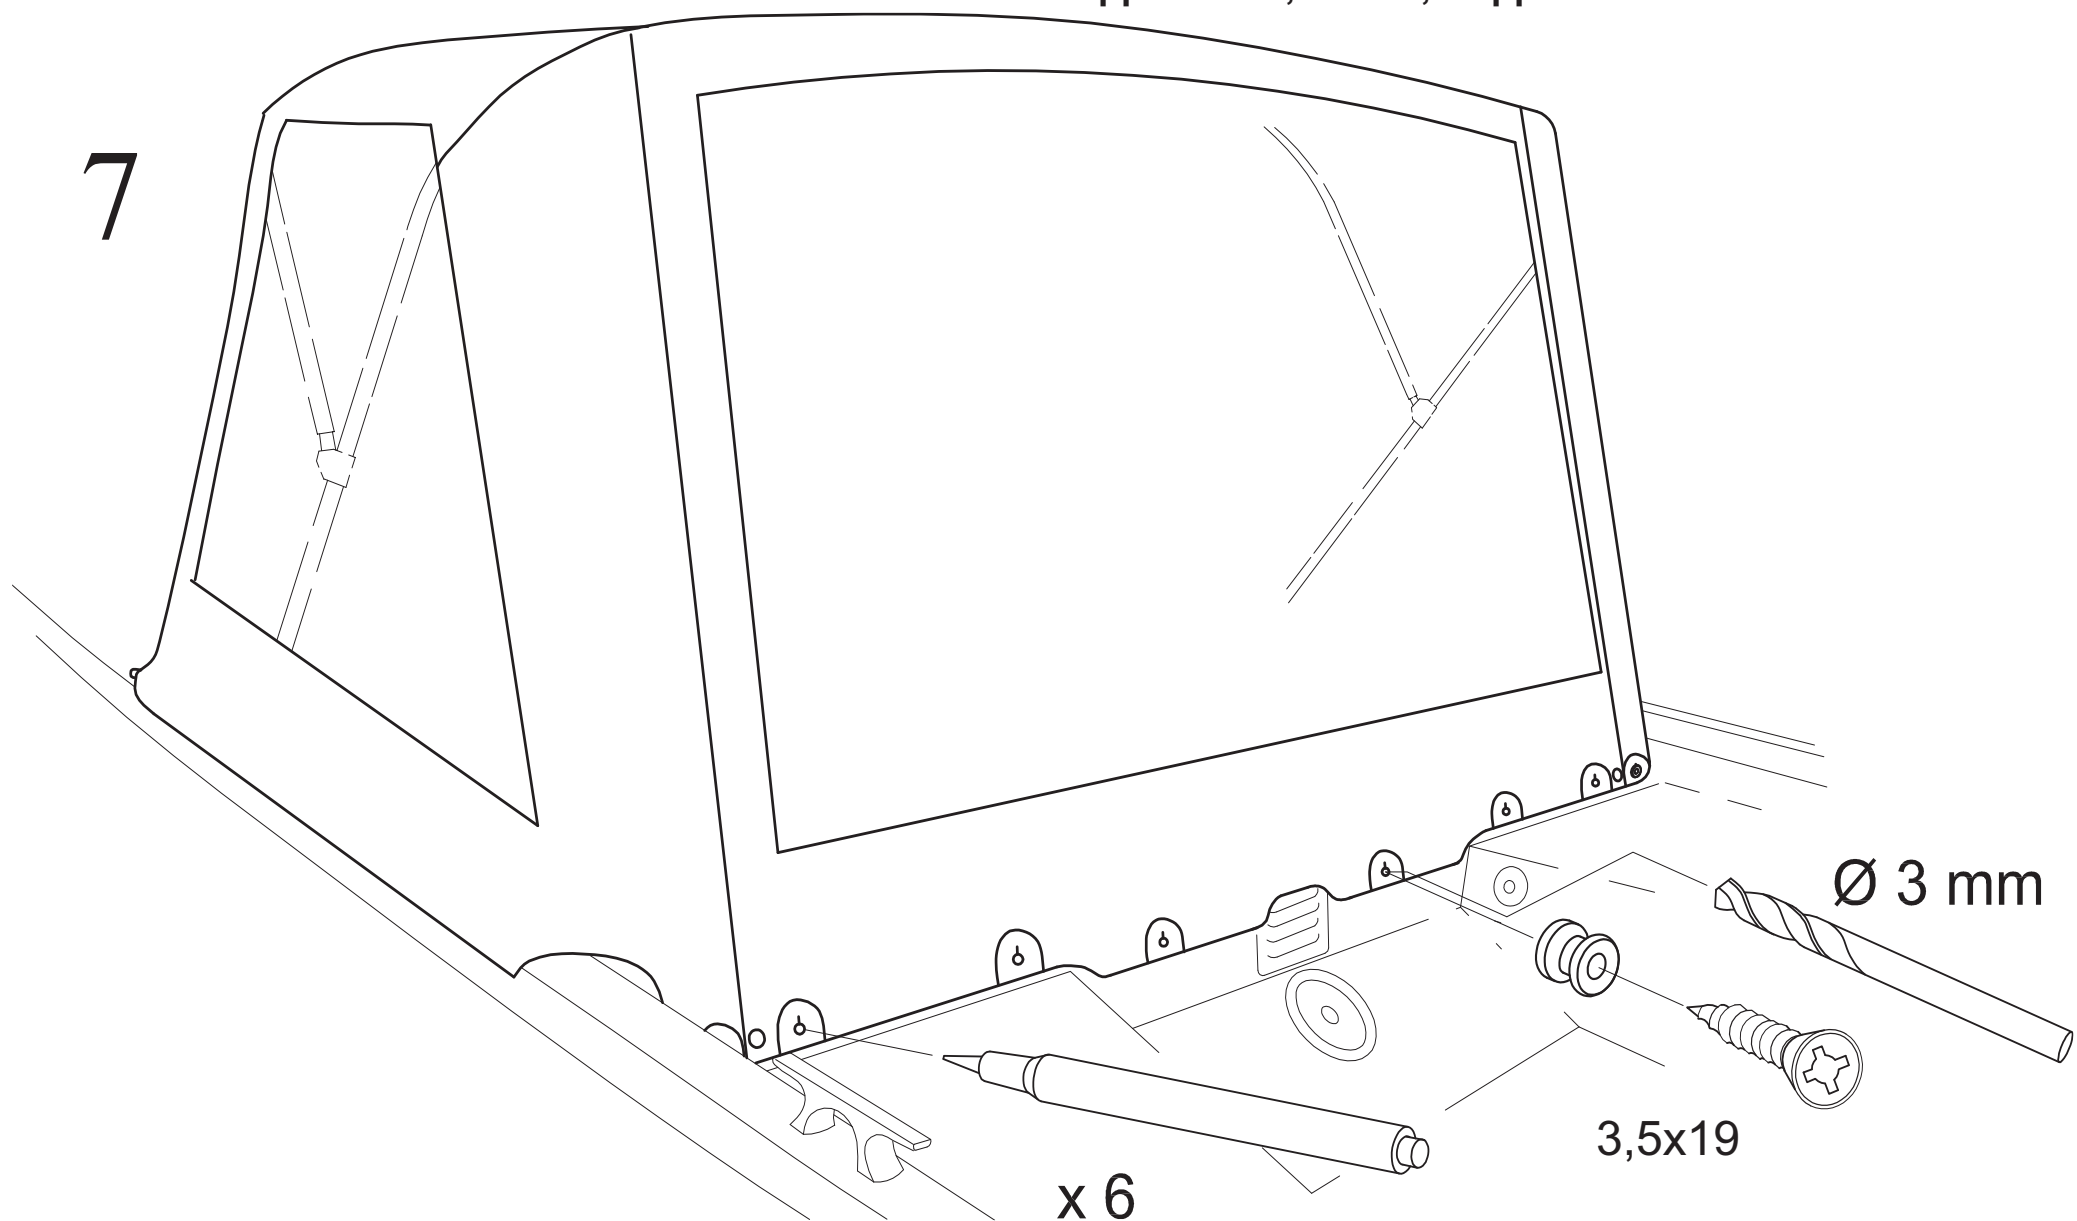

Art.nr: 302462

5

x 4

6

Akterkapell dubbelpulpet 460
Cover, stern,twin console 460
Klappverdeck, Achter, Doppelst. 460

Art.nr: 302462

Akterkapell dubbelpulpet 460
Cover, stern,twin console 460
Klappverdeck, Achter, Doppelst. 460