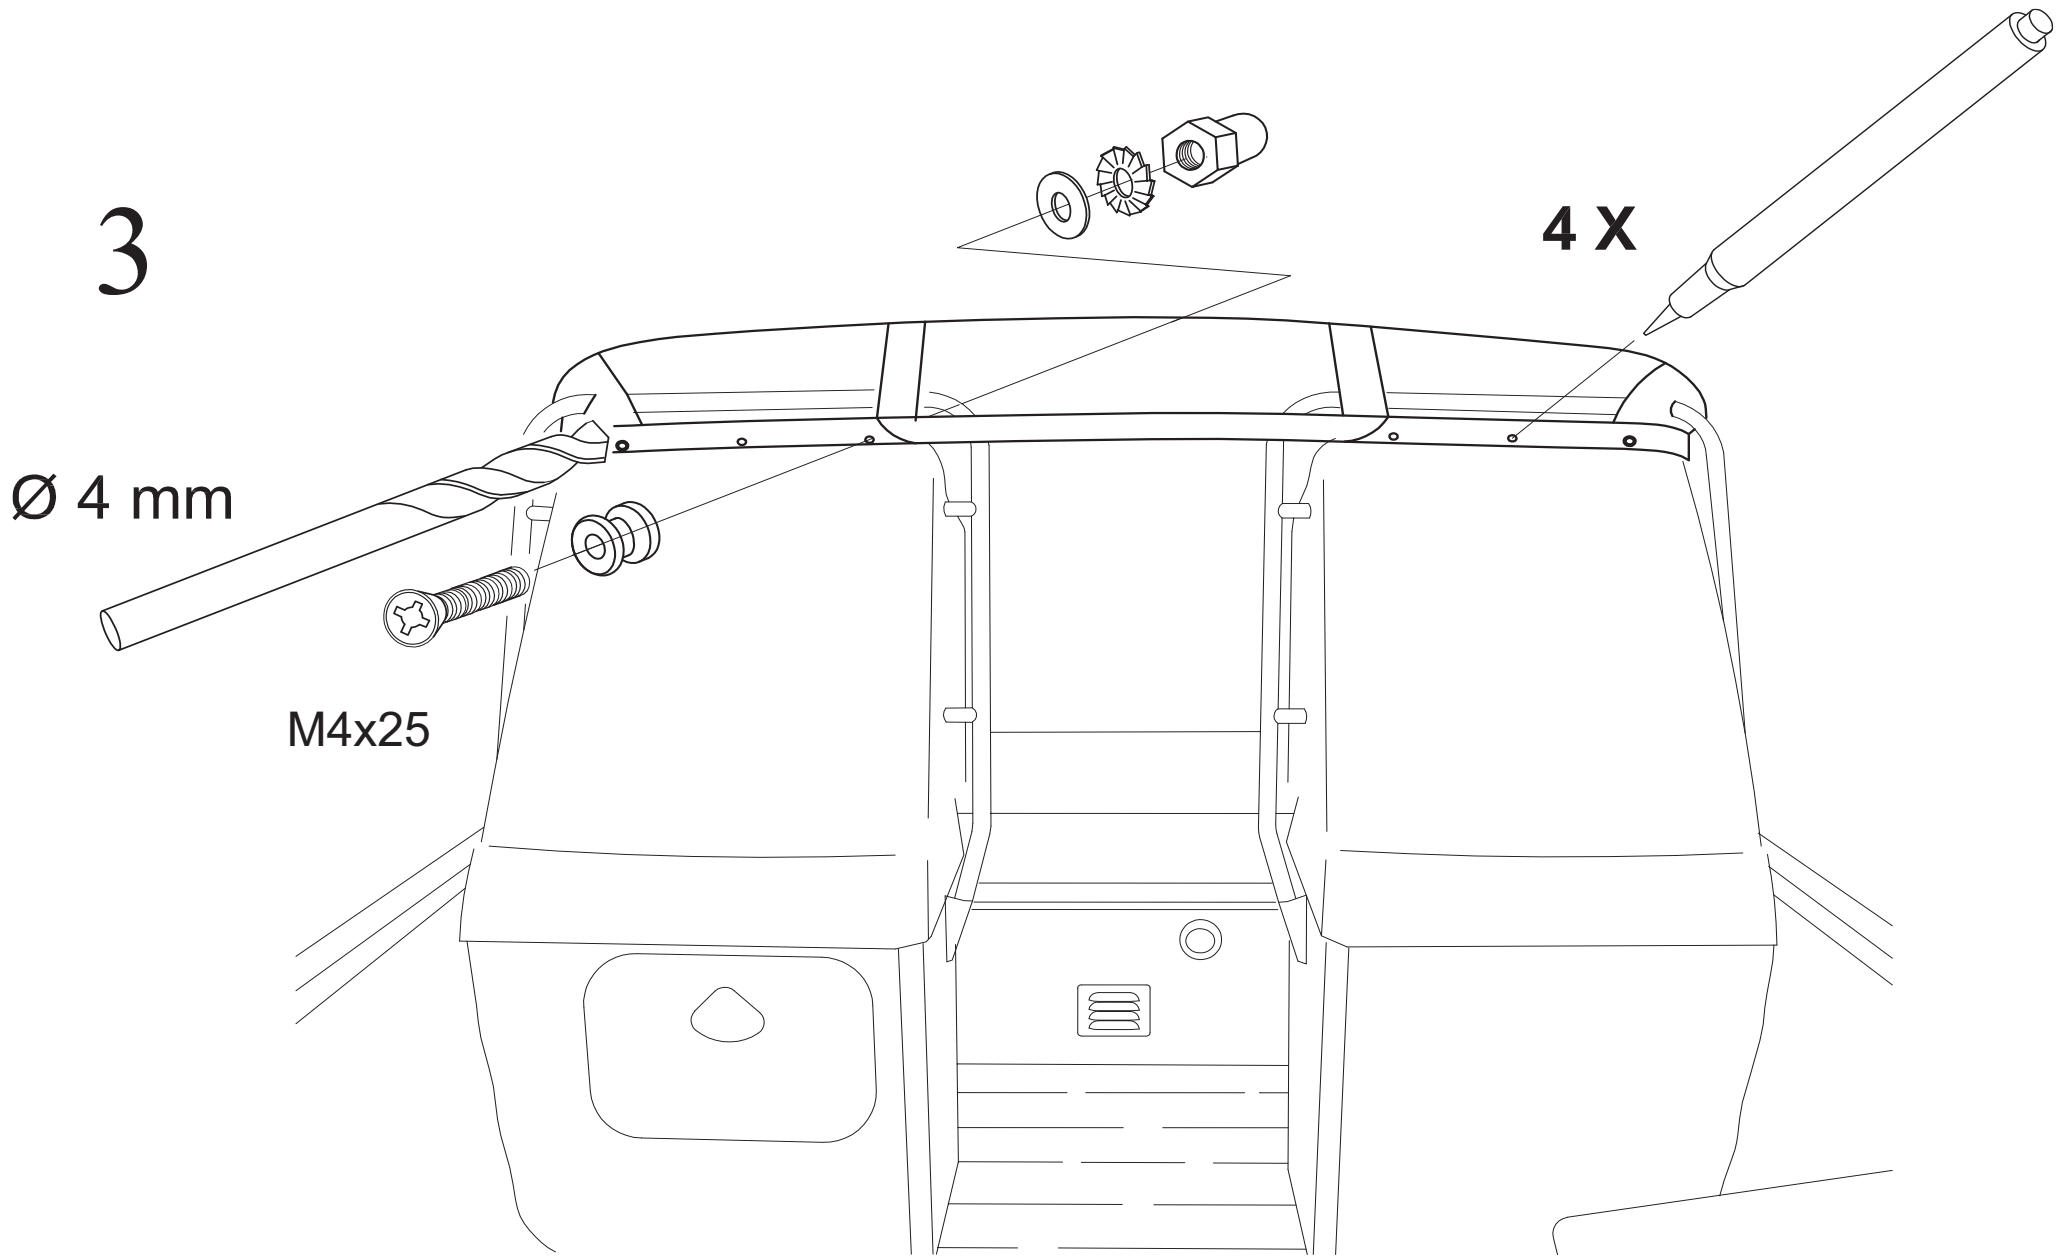

1

2

Akterkapell dubbelpulpet 460
Cover, stern,twin console 460
Klappverdeck, Achter, Doppelst. 460

Art.nr: 302462

Akterkapell dubbelpulpet 460
Cover, stern,twin console 460
Klappverdeck, Achter, Doppelst. 460