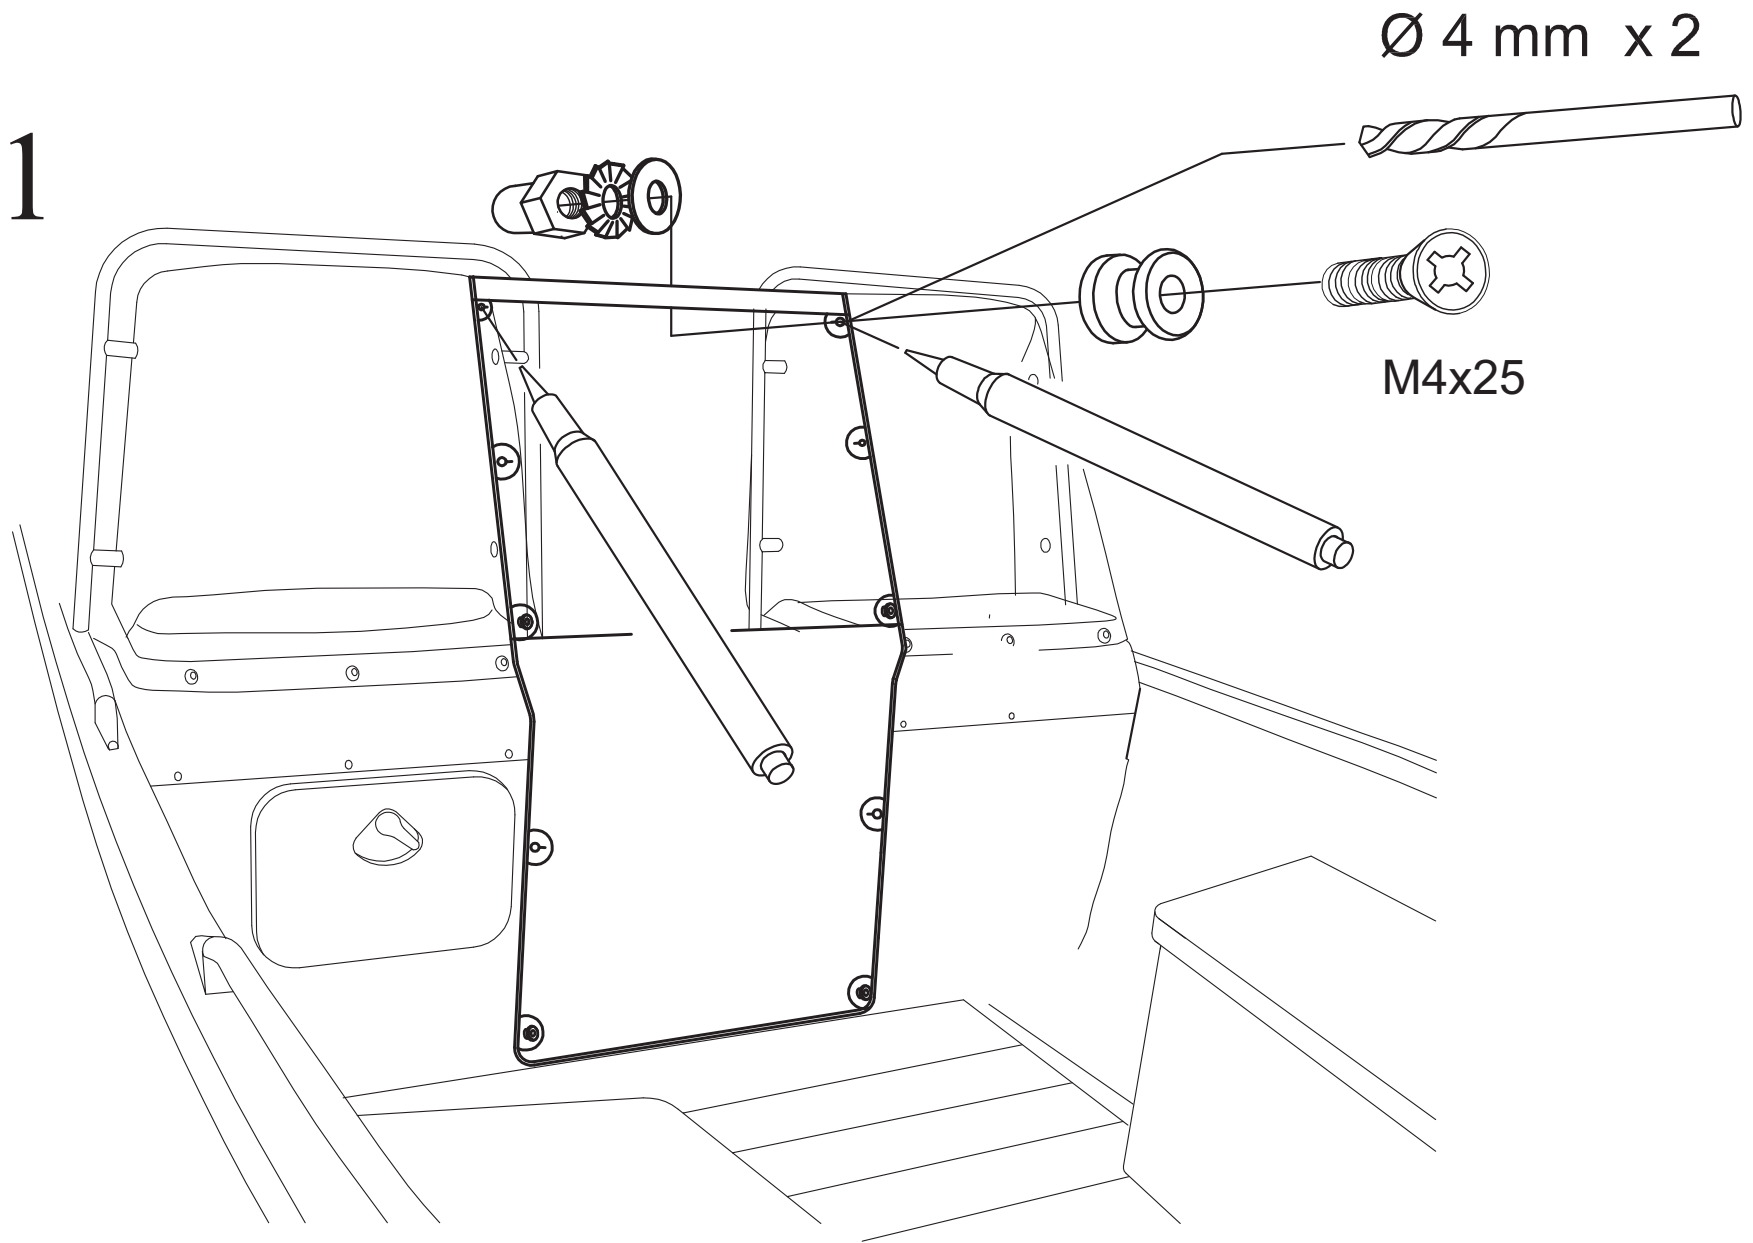

Art.nr: 302462

10

Akterkapell dubbelpulpet 460
Cover, stern,twin console 460
Klappverdeck, Achter, Doppelst. 460

Art.nr: 302462

11

12