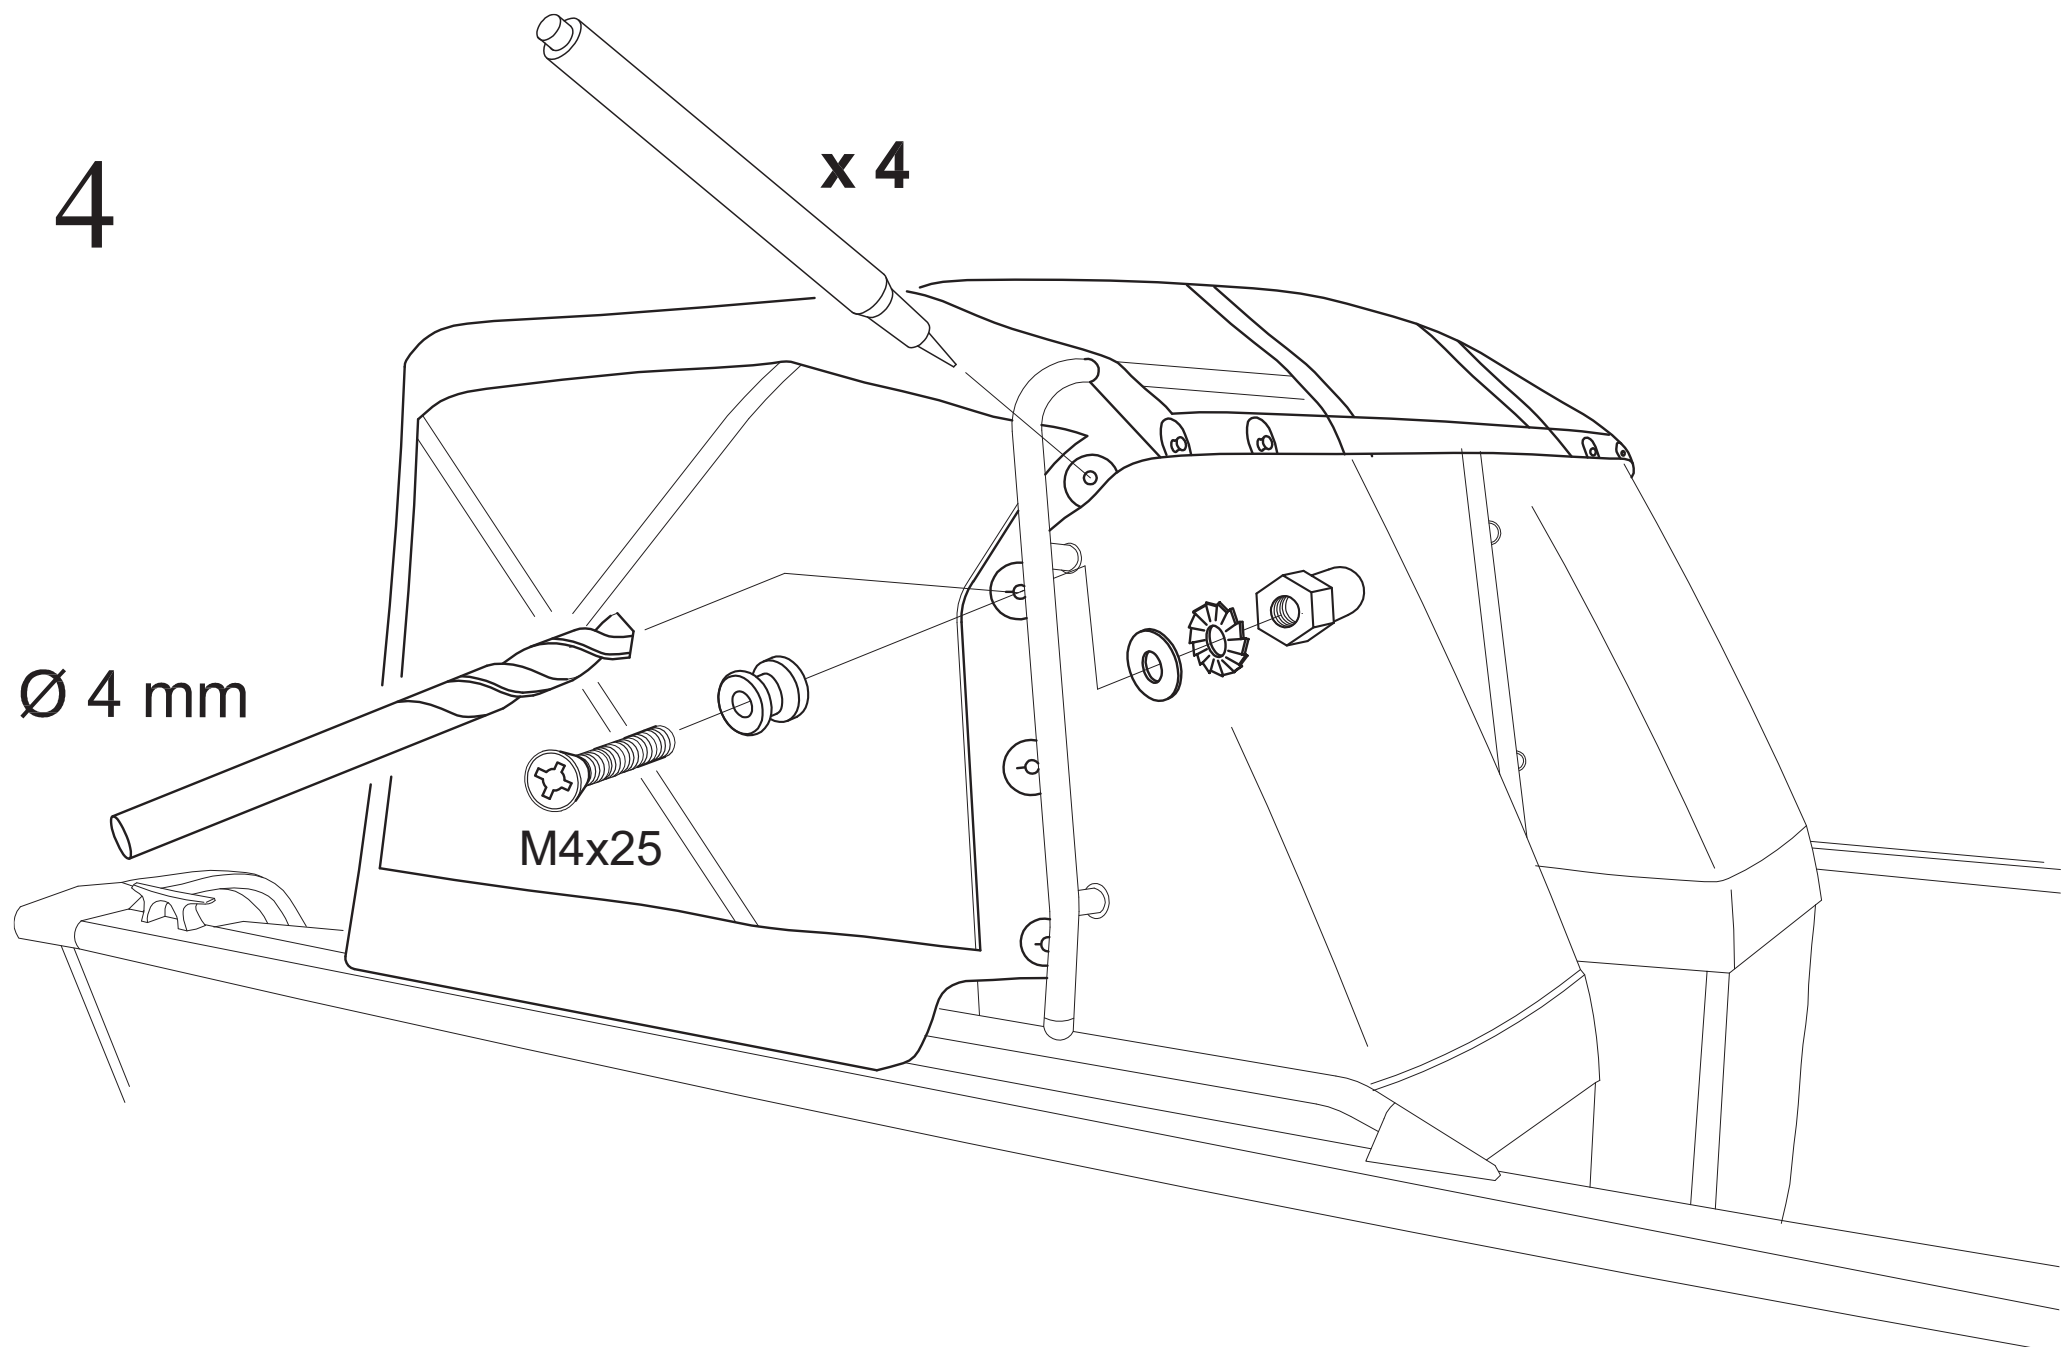

Akterkapell dubbelpulpet 460
Cover, stern,twin console 460
Klappverdeck, Achter, Doppelst. 460

Art.nr:302470

-  X 4 RTS 4,2X16 810001
-  X 22 KFXS Z 3,5X19 810913
-  X 6
-  X 32 Kapellknopp 811207
-  X 2 MKFX Z M4X20 810937
-  X 20 MKFX Z M4X25 810938
-  X 20 RB M4 810636
-  X 20 TANDAD RB M4 810936
-  X 22 KUPOLMUTTER M4 810939

1

2

Akterkapell dubbelpulpet 460
Cover, stern,twin console 460
Klappverdeck, Achter, Doppelst. 460

Art.nr: 302462

Akterkapell dubbelpulpet 460
Cover, stern,twin console 460
Klappverdeck, Achter, Doppelst. 460