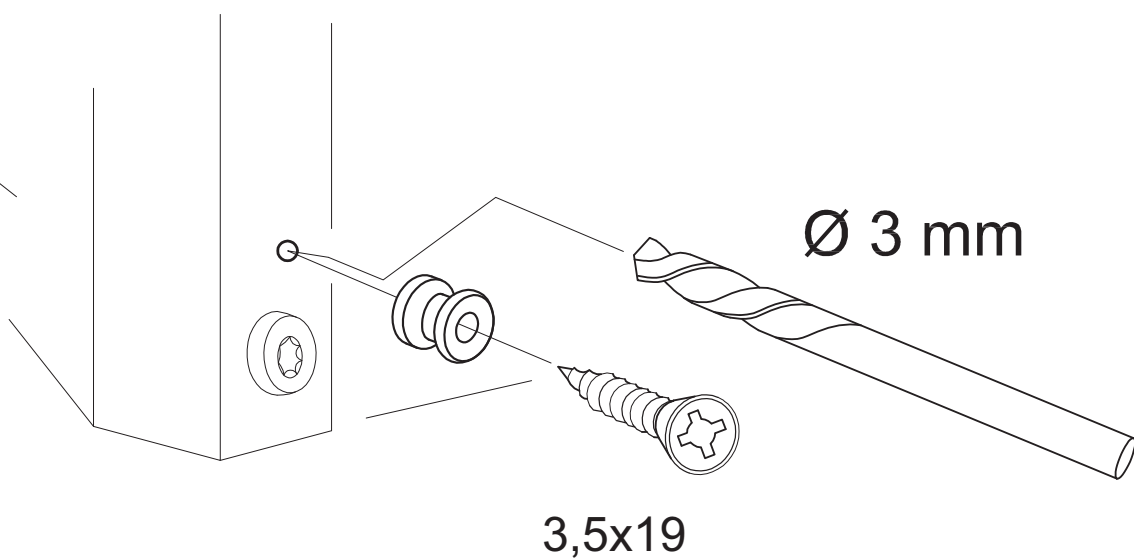

Akterkapell dubbelpulpet 460
Cover, stern,twin console 460
Klappverdeck, Achter, Doppelst. 460

Art.nr: 302462