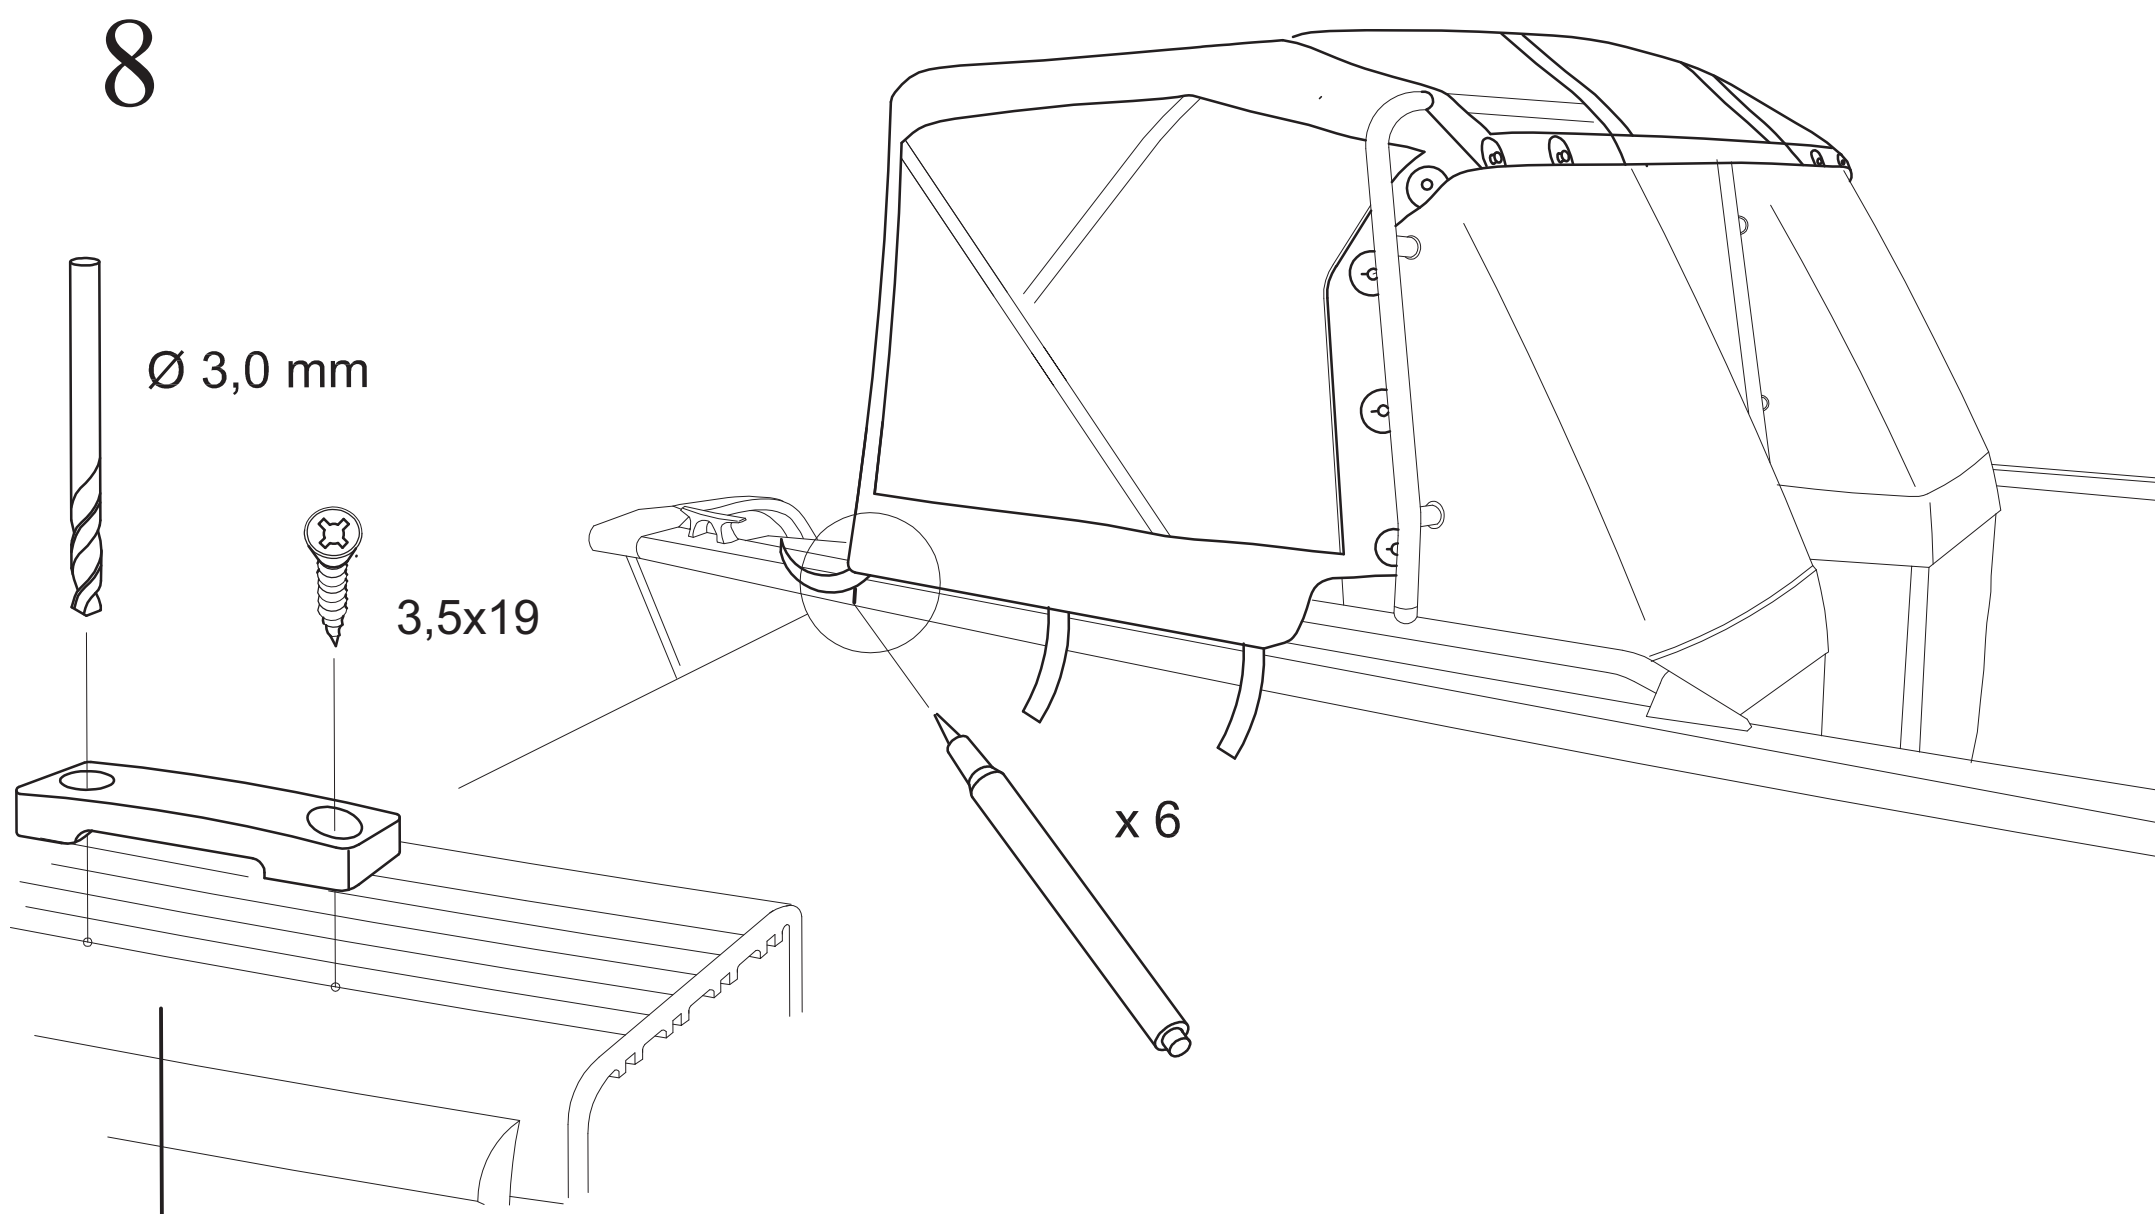

Art.nr: 302462

5

x 4

6

Akterkapell dubbelpulpet 460
Cover, stern,twin console 460
Klappverdeck, Achter, Doppelst. 460

Art.nr: 302462

Akterkapell dubbelpulpet 460
Cover, stern,twin console 460
Klappverdeck, Achter, Doppelst. 460