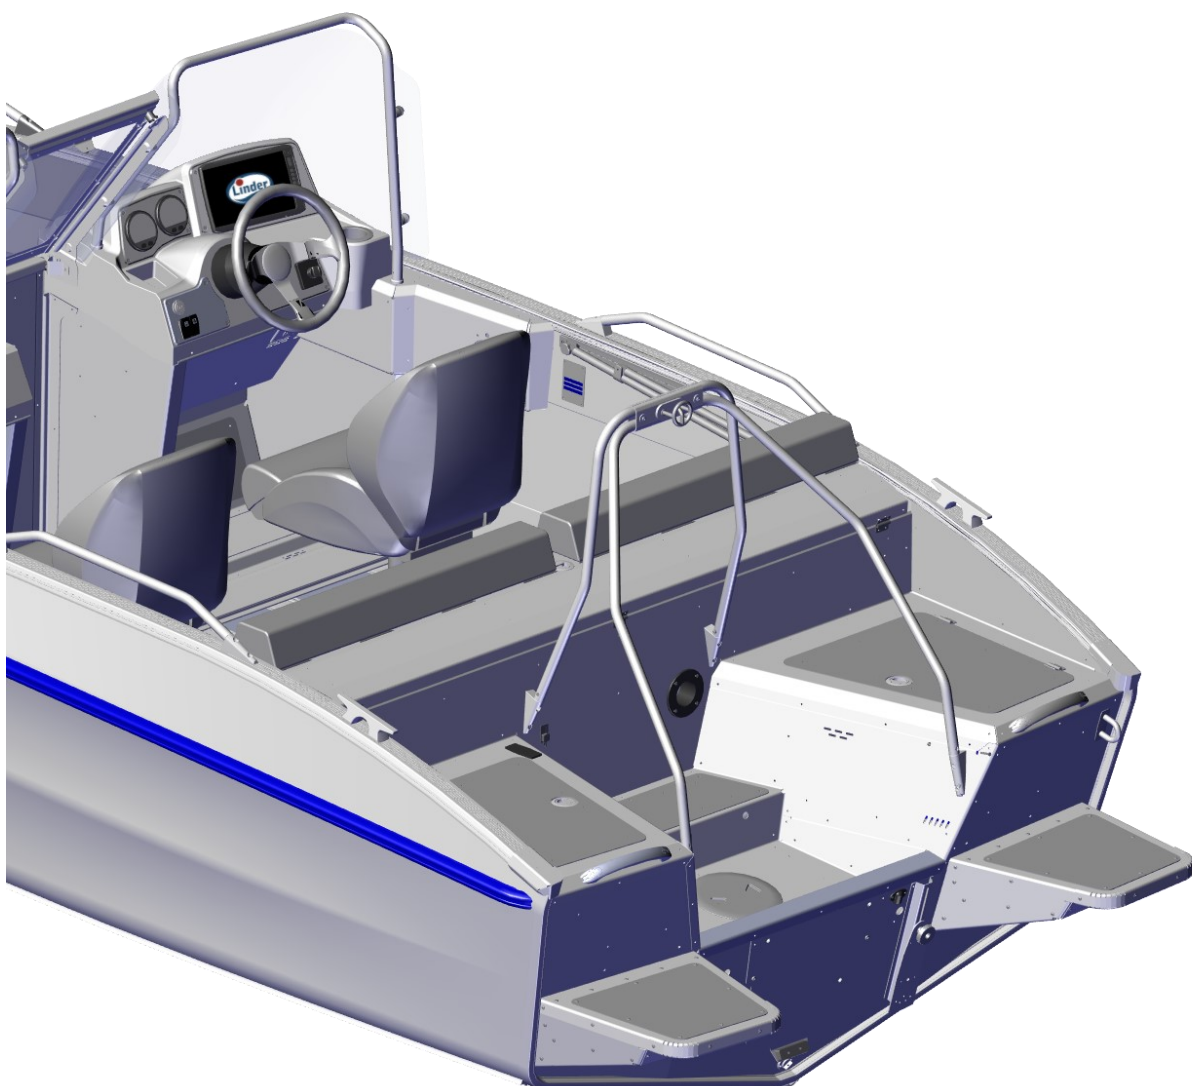

Vattenskidbåge Arkip 530

Water ski pole Arkip 530

Art.Nr. 712 530

Aluminiumbåtar

Arkkip 530BR	•
Arkkip 460	–
Sportsman 445 Catch	–
Sportsman 445 Max	–
Sportsman 445 Basic	–
Sportsman 400	–
Sportsman 355	–
Fishing 440	–
Fishing 410	–
Inkas 525	–
Inkas 495	–
Inkas 465	–
Inkas 465L	–
• = passar / fits – = passr inte / does not fit	