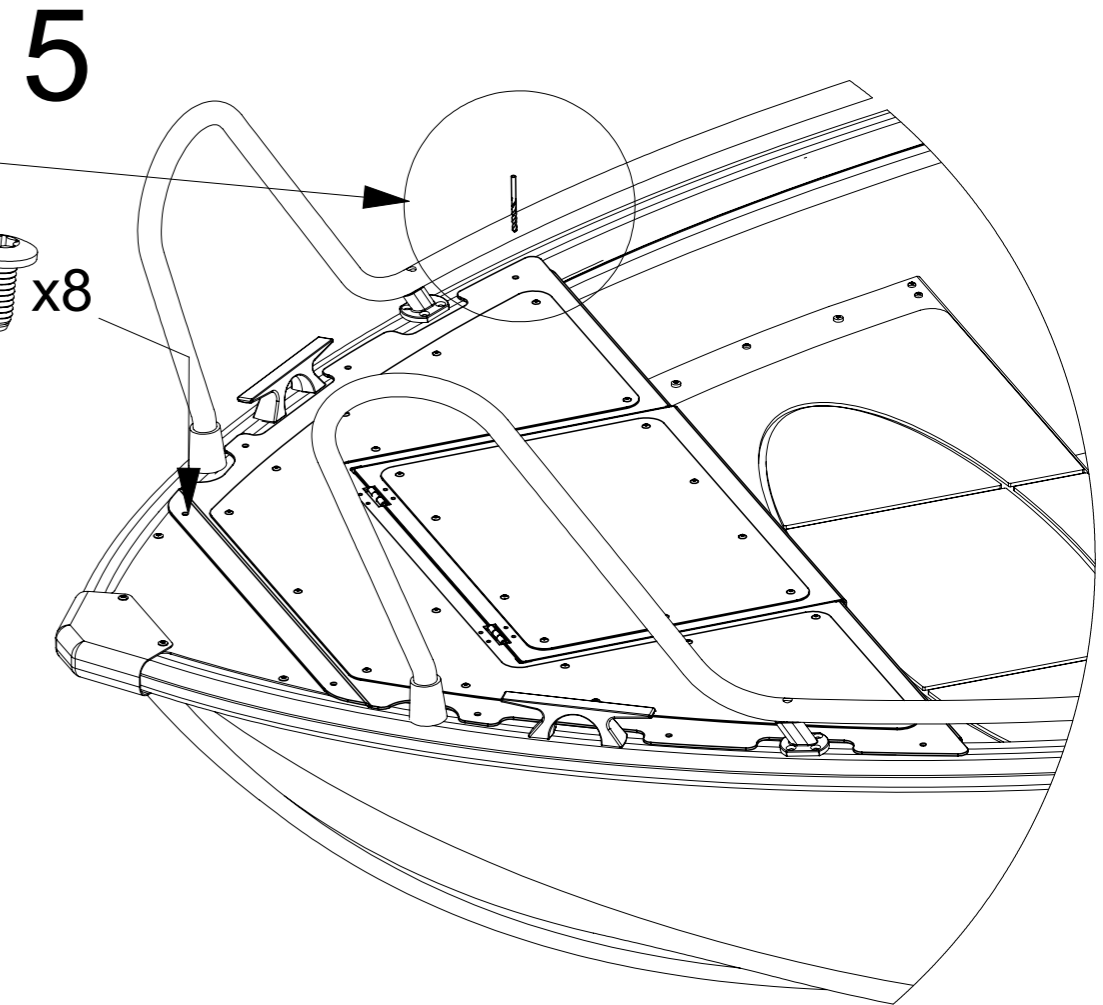

Stuvdäck 445 Sportsman
Bow storage deck 445 Sportsman
Staufach, Bug 445 Sportsman

Art.Nr: 712020

 x14 LKT M5x10
810158

x8
4,5 mm

x6
4,5mm

x6

x8