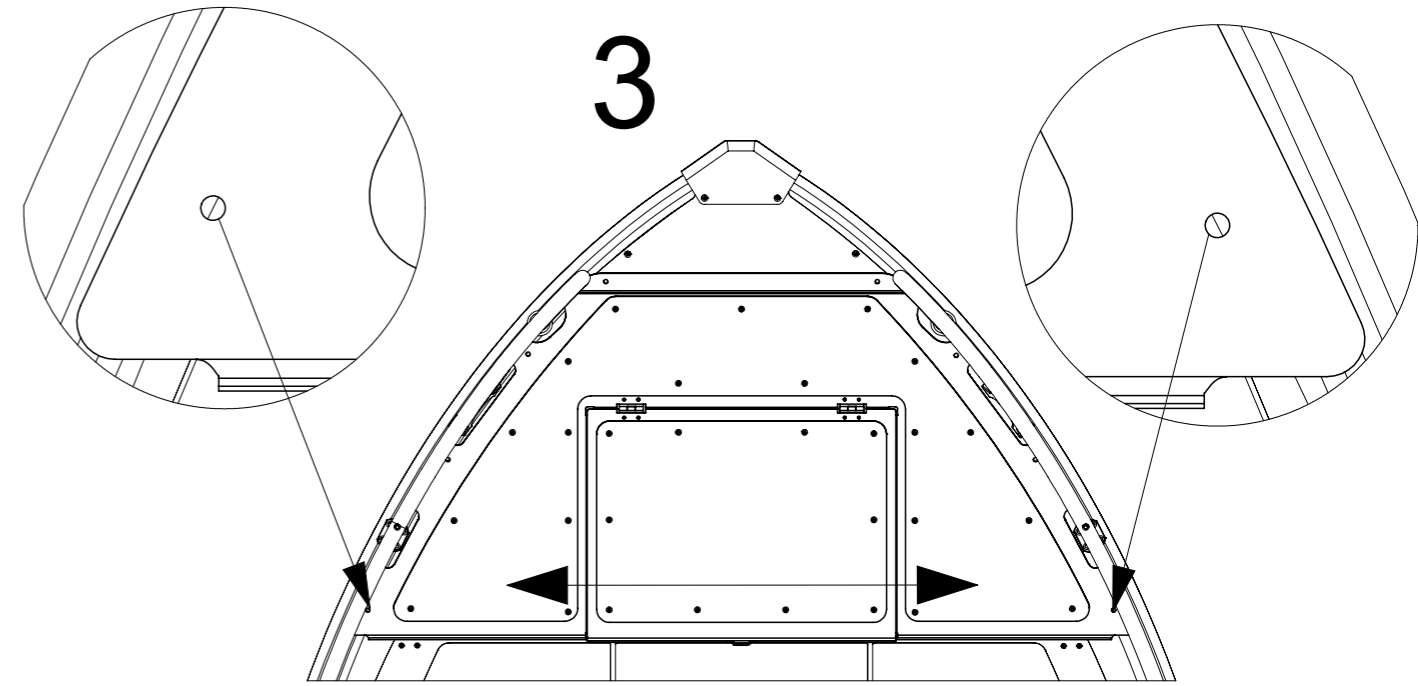

Stuvdäck 445 Sportsman
Bow storage deck 445 Sportsman
Staufach, Bug 445 Sportsman

Art.Nr: 712020

 x14 LKT M5x10
810158

x8
4,5 mm

x6
4,5mm

x6

x8