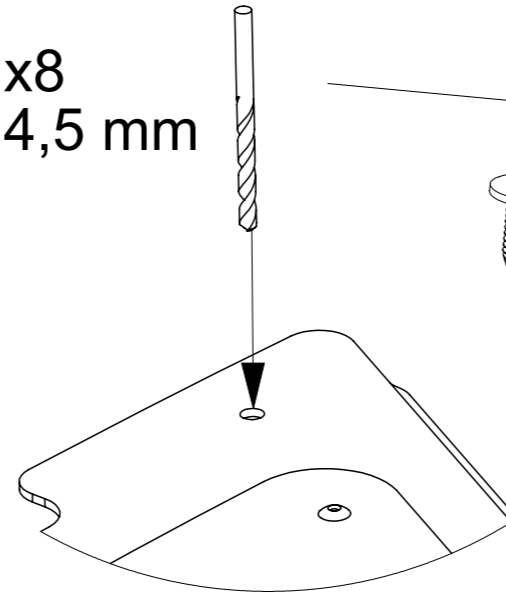

Stuvdäck 445 Sportsman
Bow storage deck 445 Sportsman
Staufach, Bug 445 Sportsman

Art.Nr: 712020

 x14 LKT M5x10
810158

x8
4,5 mm

x6
4,5mm

x6

x8