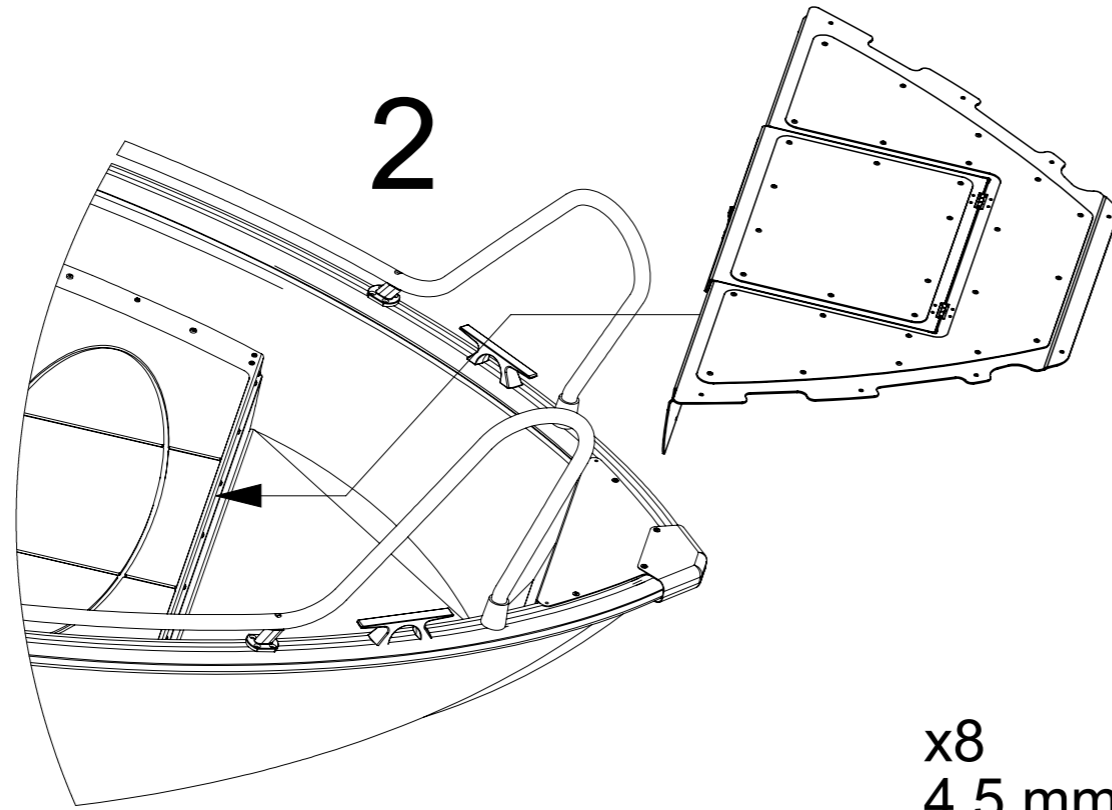

Stuvdäck 445 Sportsman
Bow storage deck 445 Sportsman
Staufach, Bug 445 Sportsman

Art.Nr: 712020

 x14 LKT M5x10
810158

x8
4,5 mm

x6
4,5mm

x6

x8