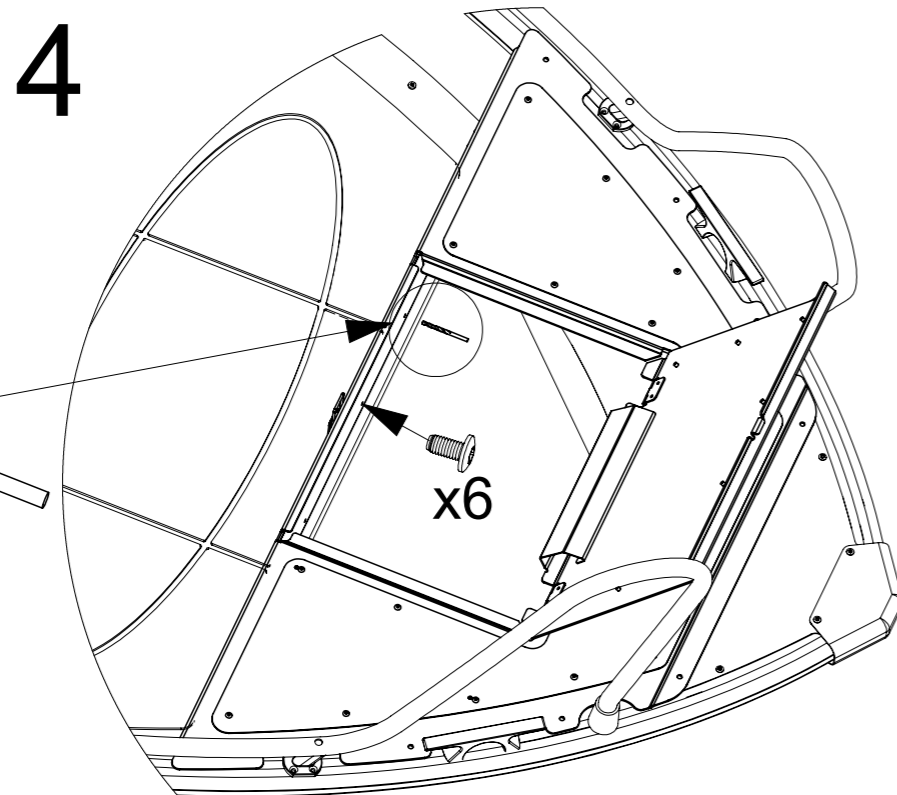

Stuvdäck 445 Sportsman
Bow storage deck 445 Sportsman
Staufach, Bug 445 Sportsman

Art.Nr: 712020

 x14 LKT M5x10
810158

x8
4,5 mm

x6
4,5mm

x6

x8