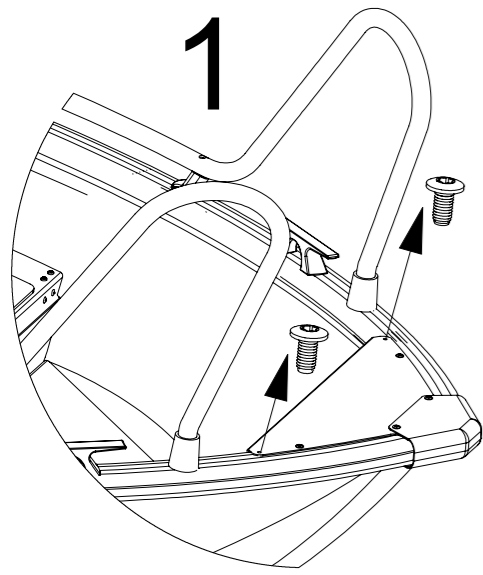

Stuvdäck 445 Sportsman
Bow storage deck 445 Sportsman
Staufach, Bug 445 Sportsman

Art.Nr: 712020

 x14 LKT M5x10
810158

x8
4,5 mm

x6
4,5mm

x6

x8