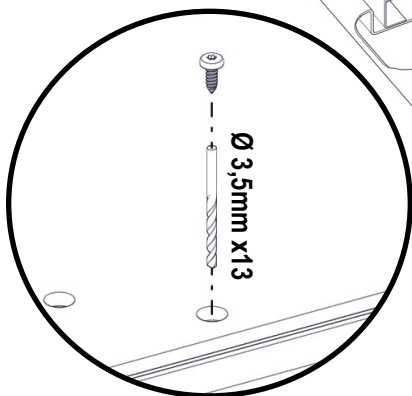

7

8

Ø 3,5mm

Torx 20

x13

810008

9

Ø 3,5mm