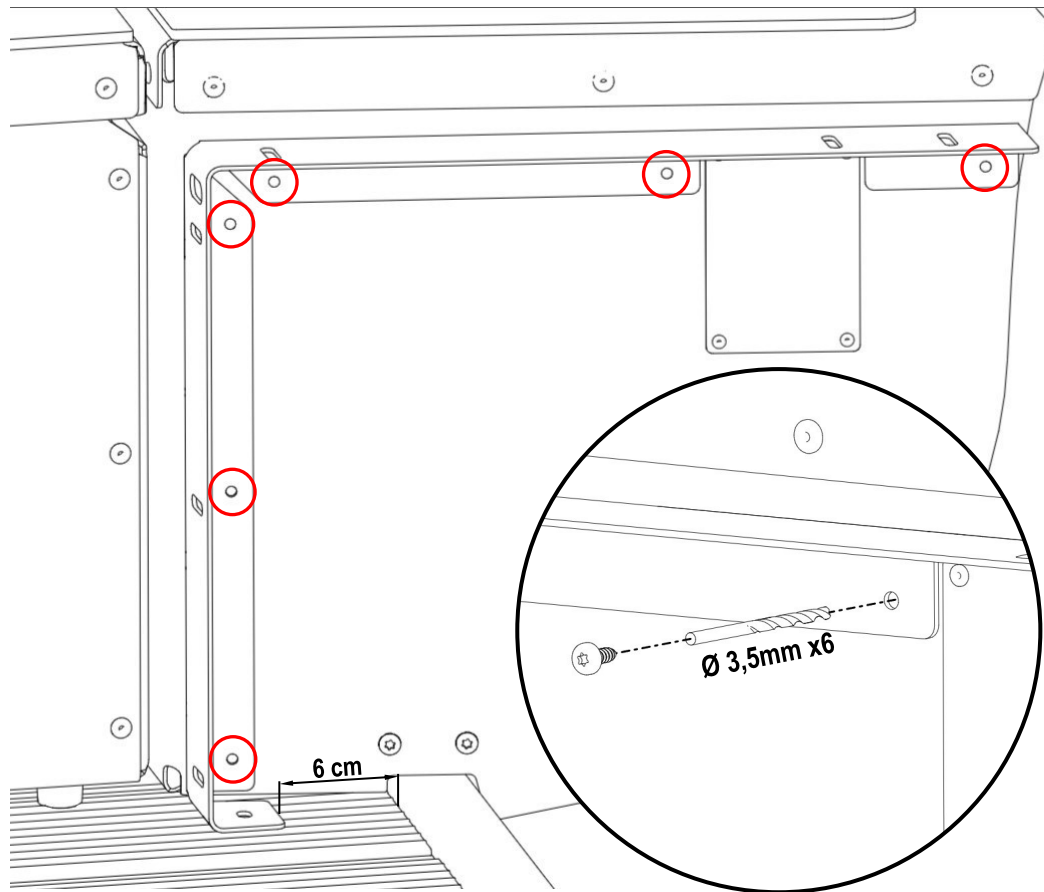

Torx 20

x1

211639

x6

810008

4

Ø 3,5mm

7 mm