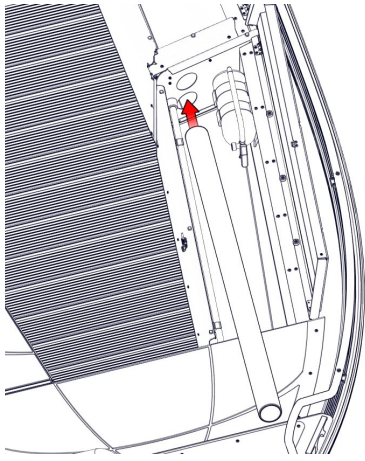

Ø 3,5mm

Torx 20

211650

810005

28

29

 x2
811302

1.