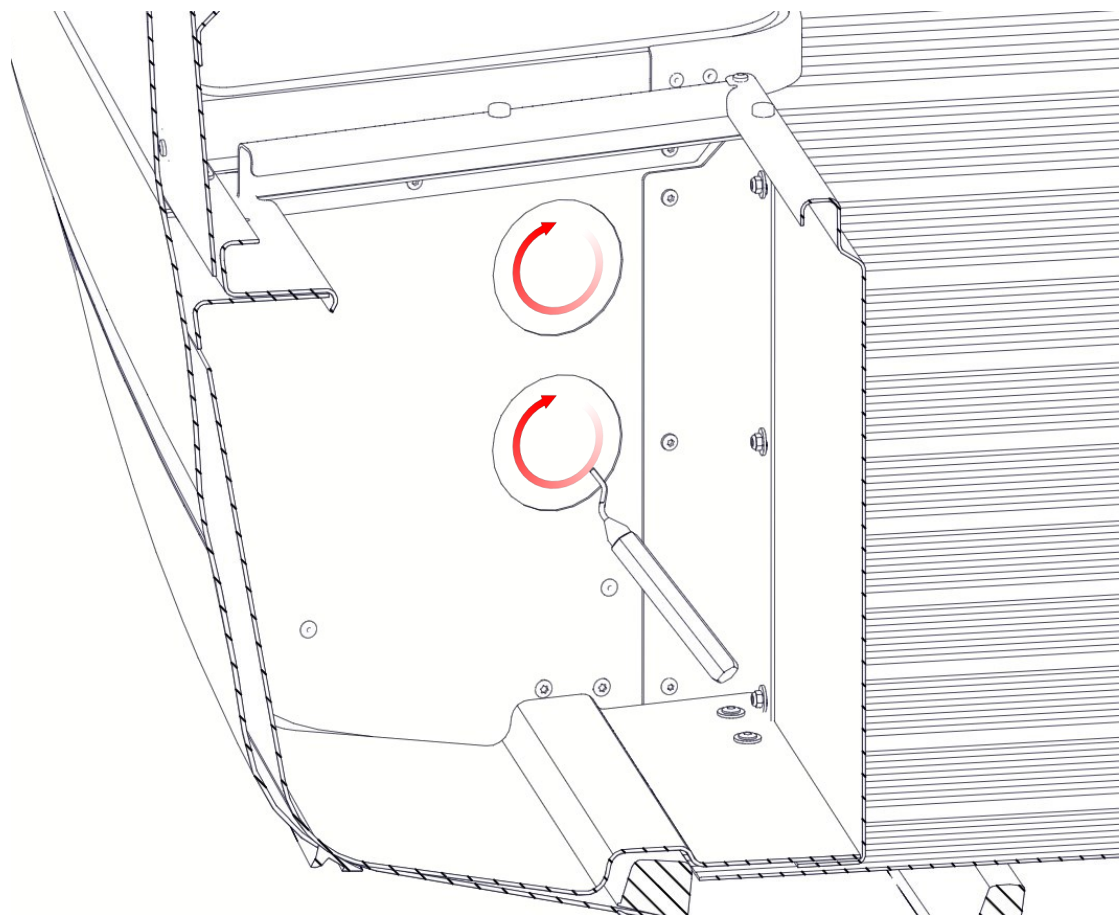

Ø 3,5mm

Torx 20

211650

810005

28

29

 x2
811302

1.