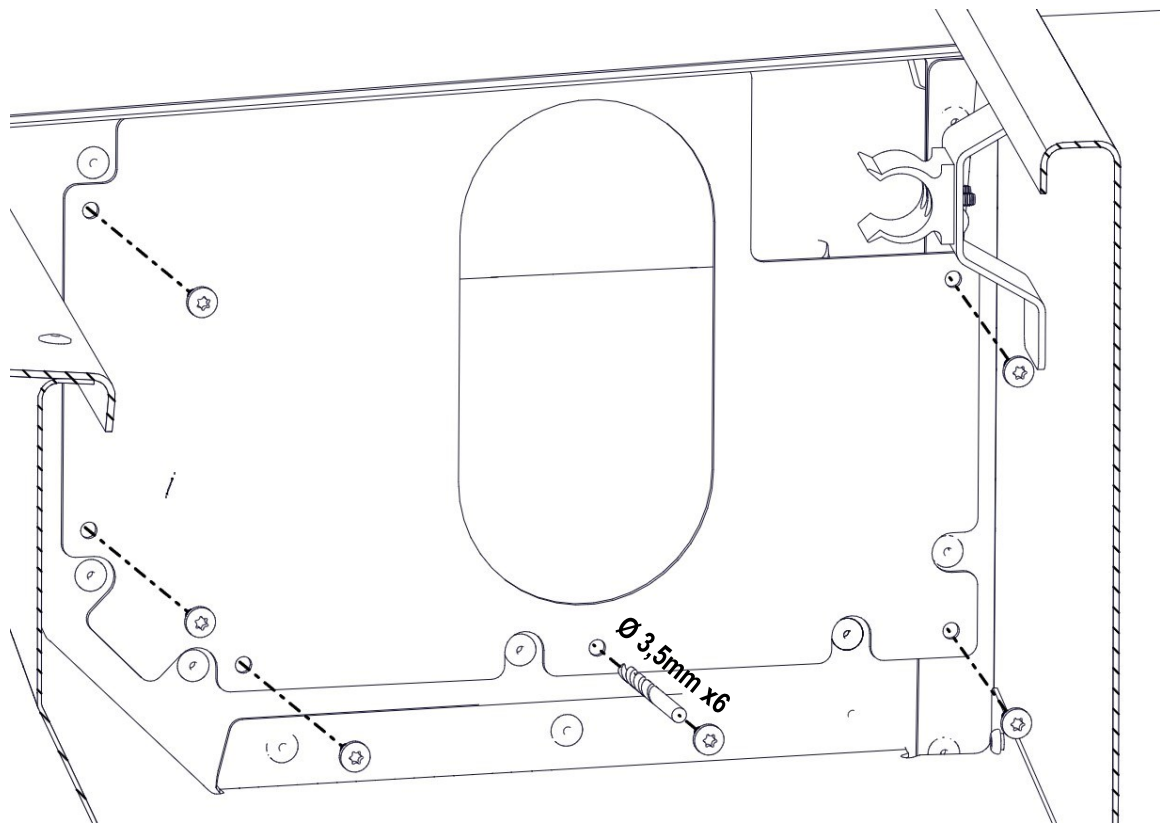

Ø 3,5mm

Torx 20

211650

810005

28

29

 x2
811302

1.