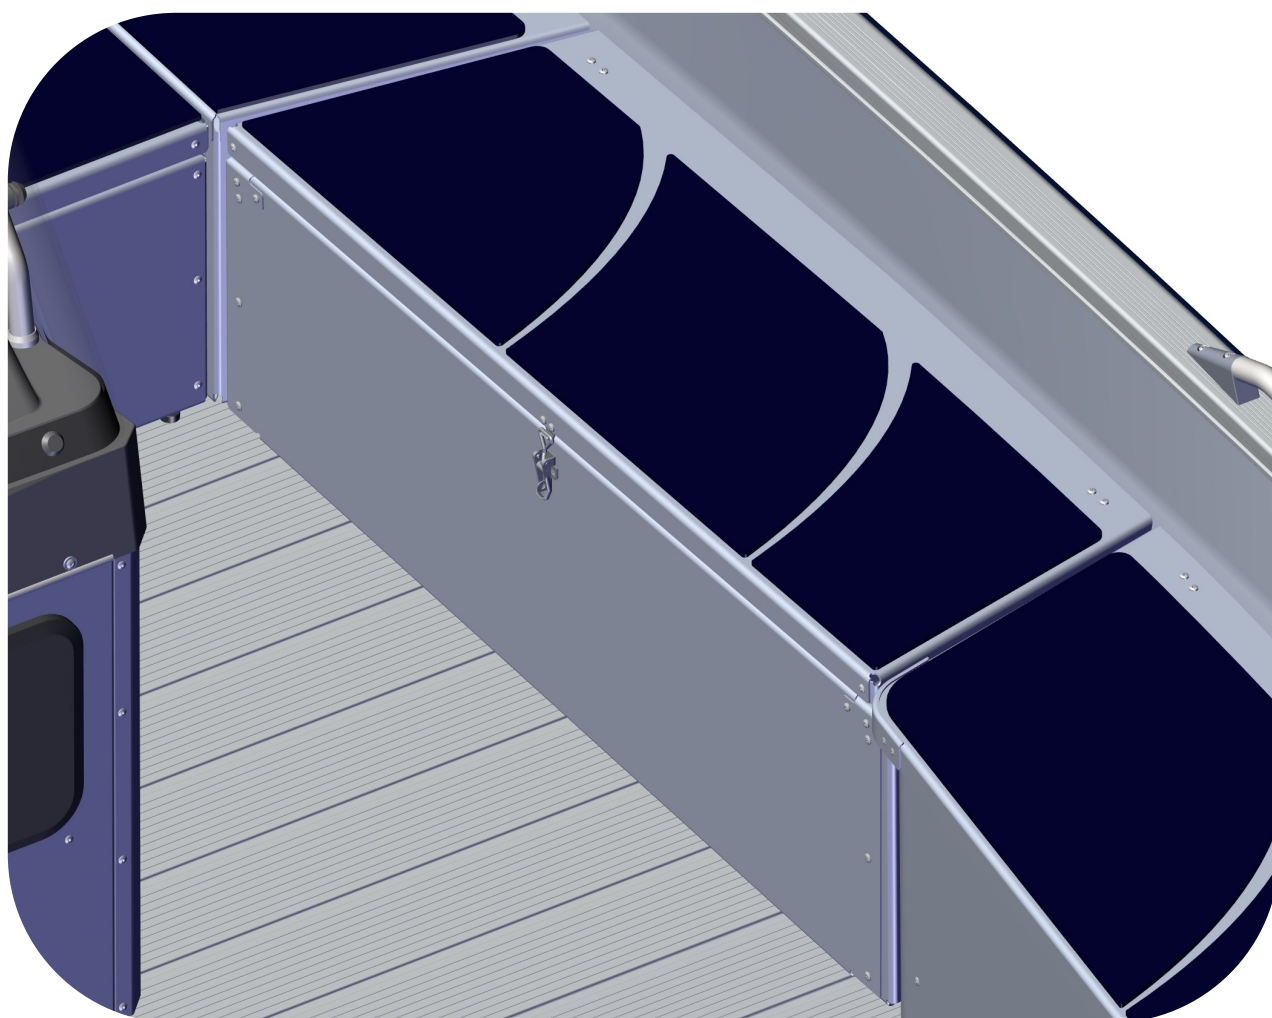

Spölåda 460

Rod box 460

Art.No. 712750

Aluminiumbåtar

Arkip 530BR	–
Arkip 460	•
Sportsman 445 Catch	–
Sportsman 445 Max	–
Sportsman 445 Basic	–
Sportsman 400	–
Sportsman 355	–
Fishing 440	–
Fishing 410	–
Inkas 525	–
Inkas 495	–
Inkas 465	–
Inkas 465L	–
• = passar / fits – = passar inte / does not fit	