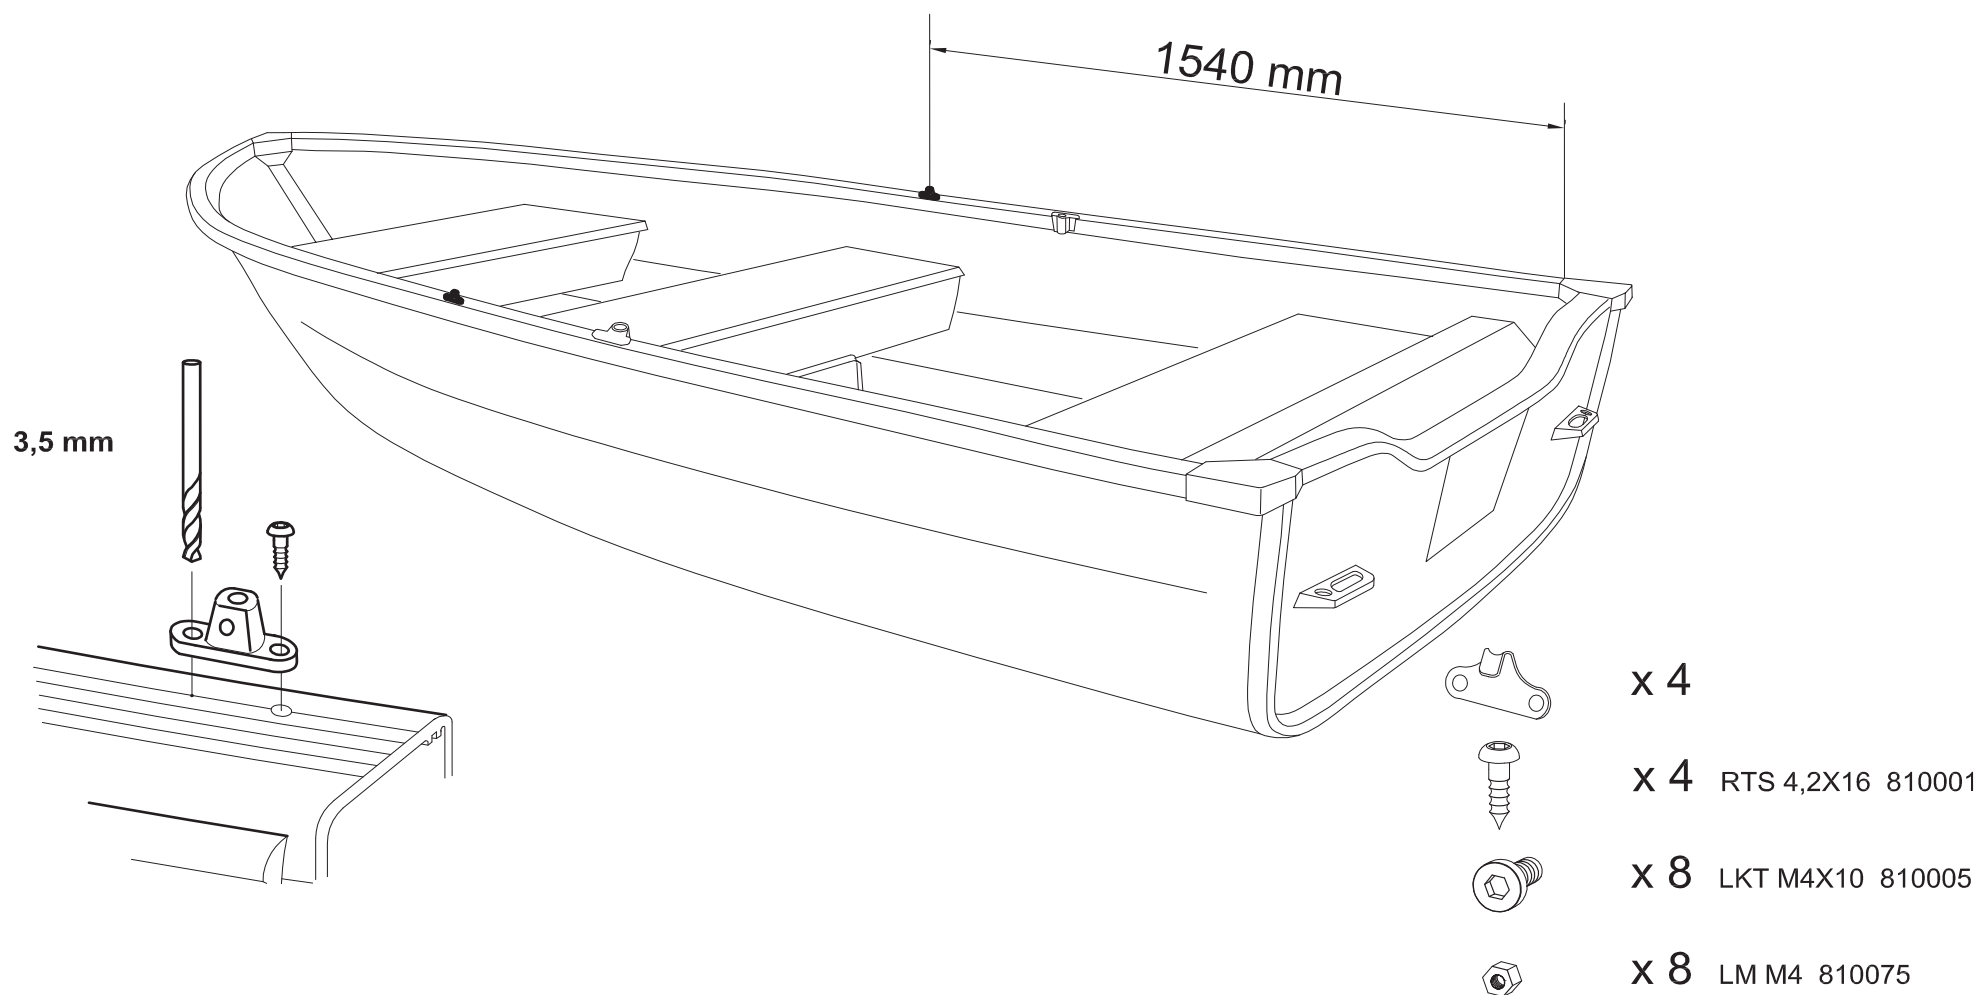

Hamnkapell 355
Spray cover, harbour 355
Persenning, Hafen 355

Art. nr. 302356

1

Hamnkapell 355
Spray cover, harbour 355
Persenning, Hafen 355

Art. nr. 302356

2