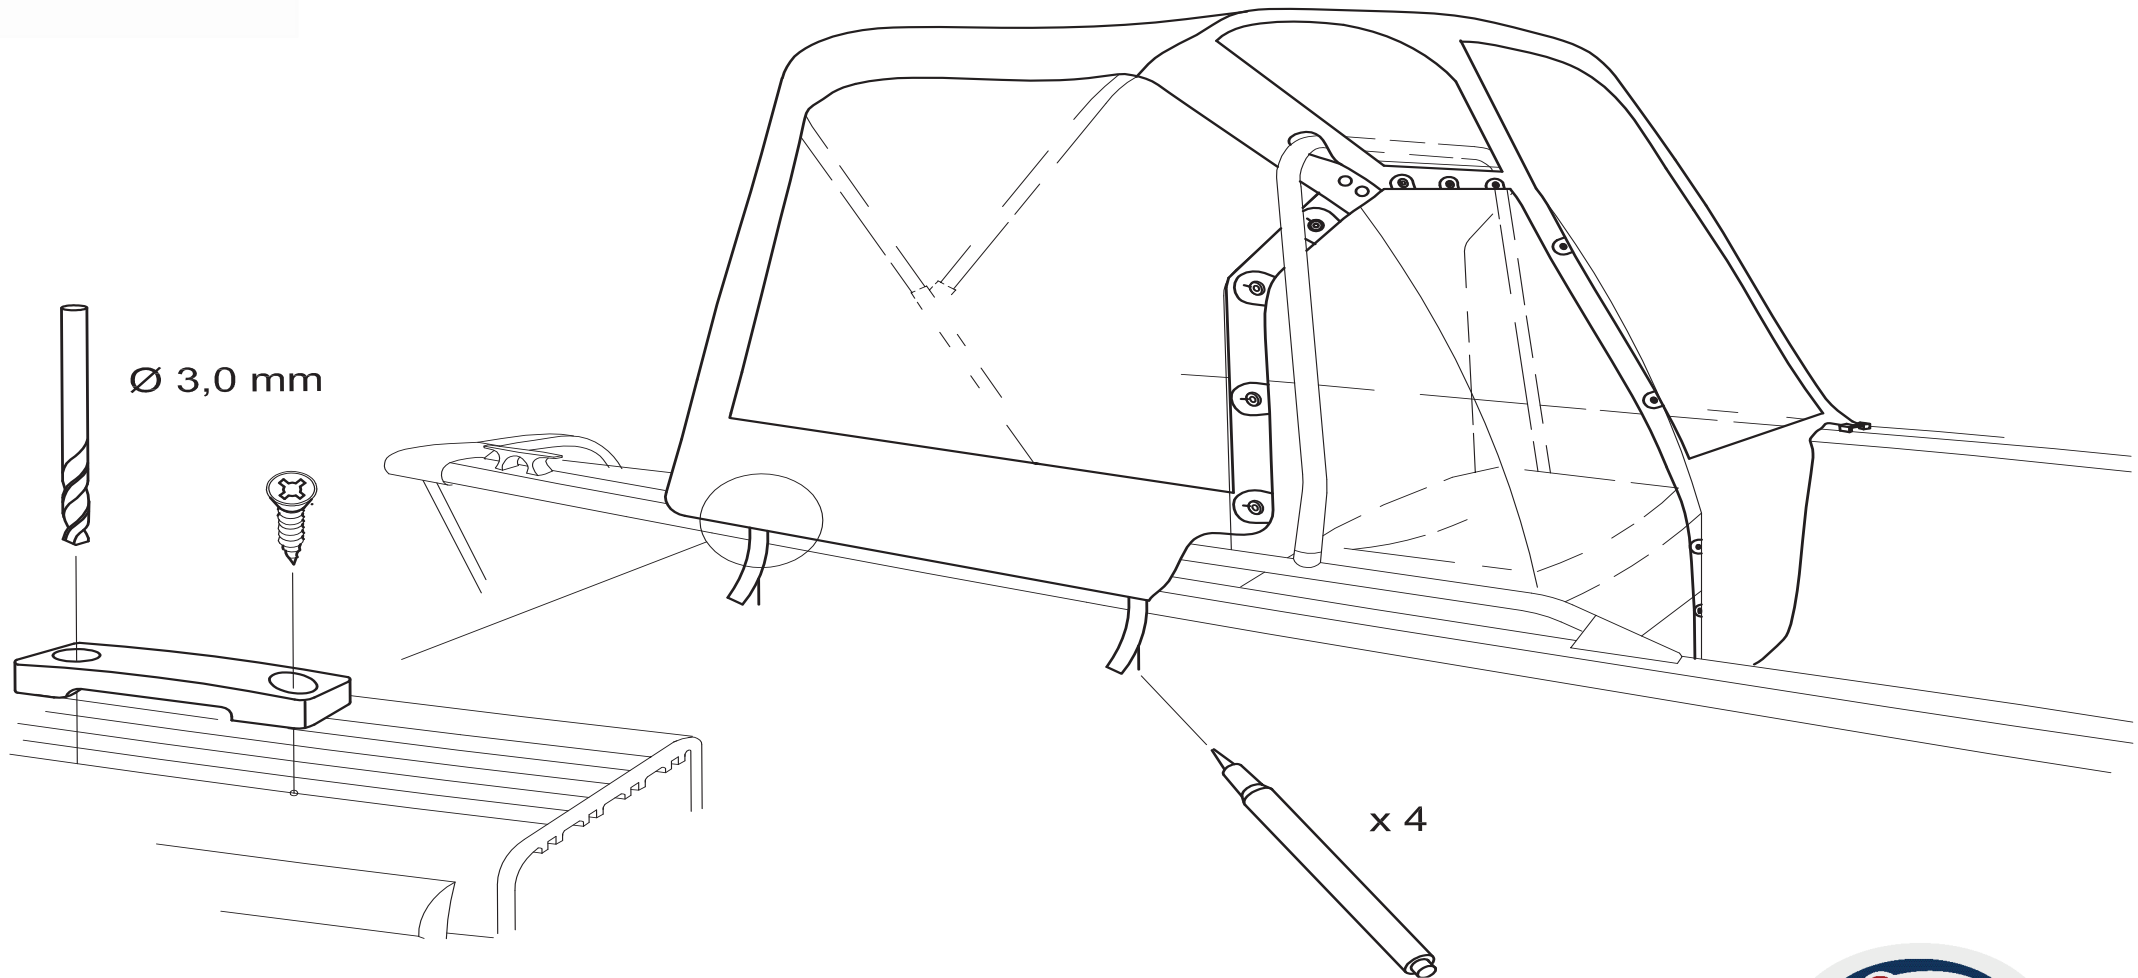

Art.nr: 302460

6

Akterkapell enkelpulpet 460 Arkip
Cover, Stern, Singel Console 460 Arkip
Klappverdeck, Achter, Eienzelstand 460 Arkip

Art.nr: 302460

7

Akterkapell enkelpulpet 460 Arkip
Cover, Stern, Singel Console 460 Arkip
Klappverdeck, Achter, Eienzelstand 460 Arkip