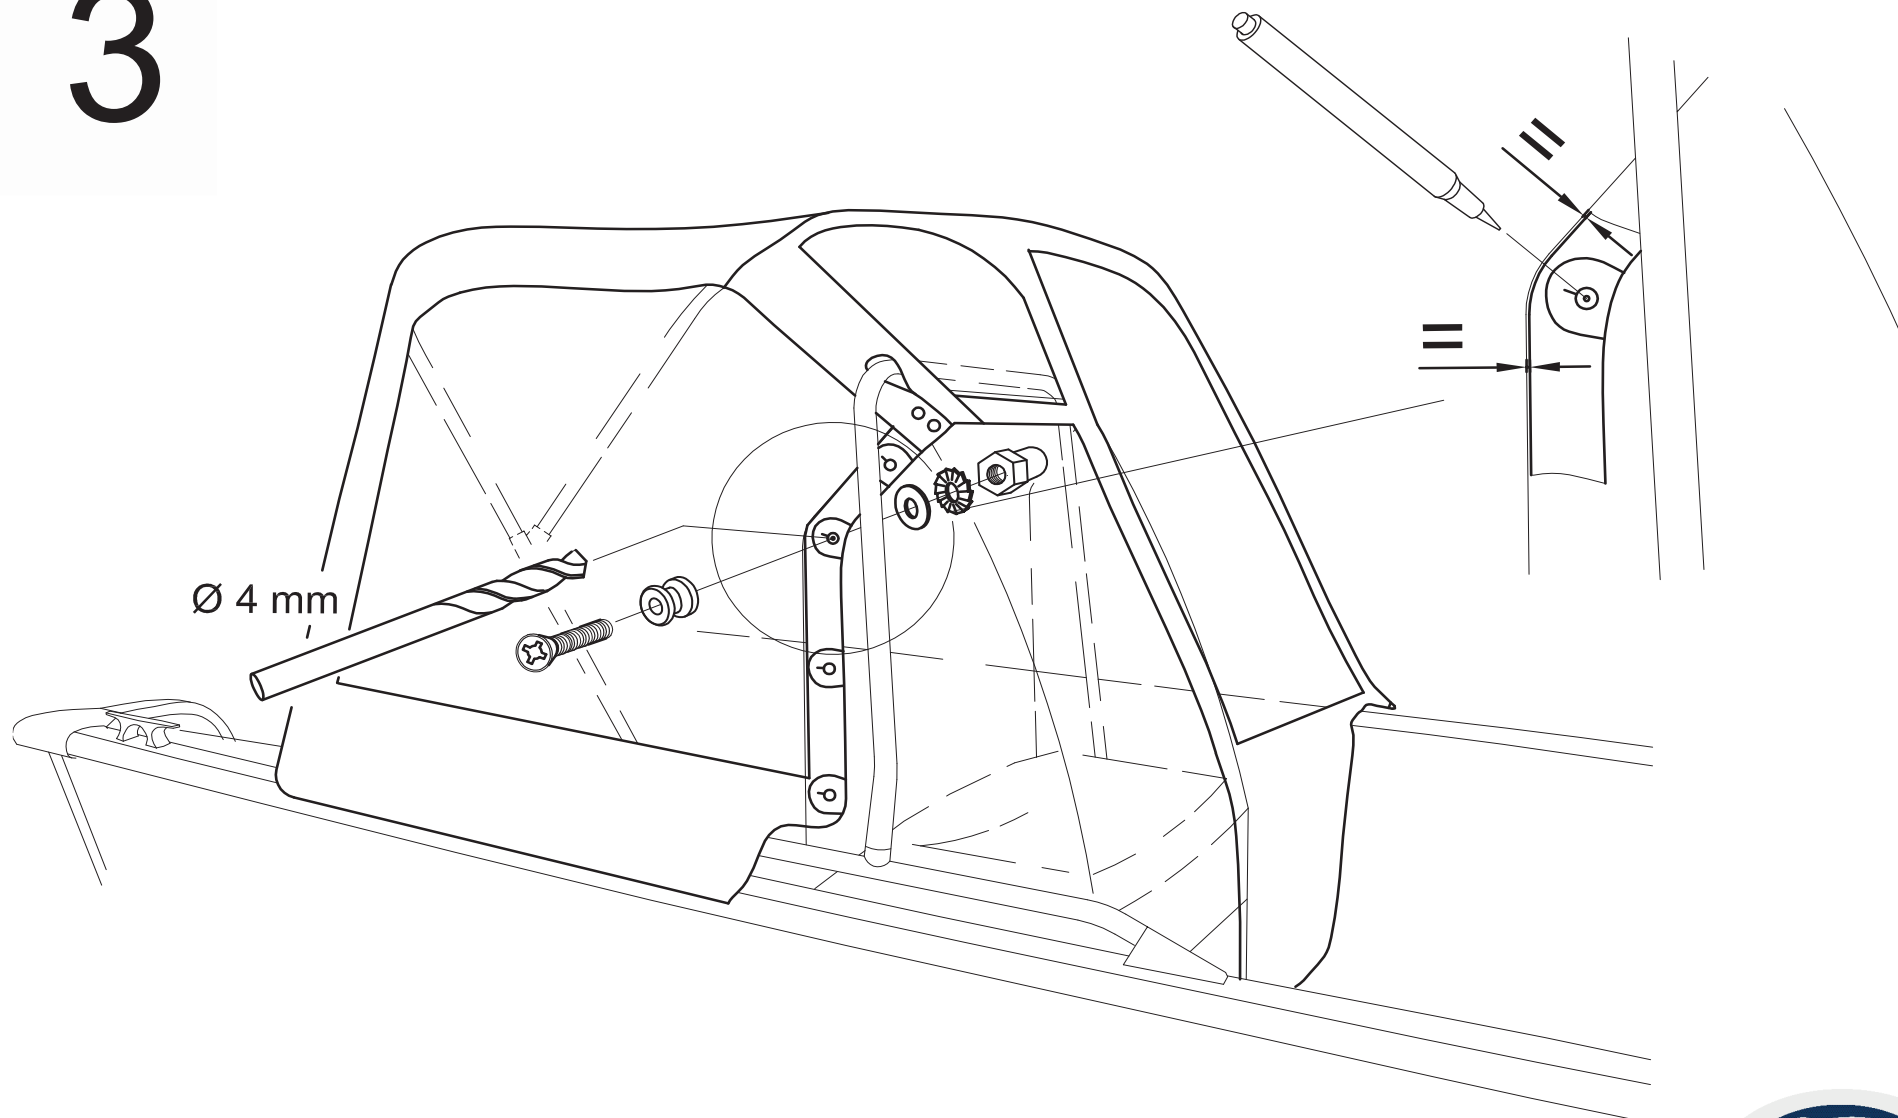

Art.nr: 302460

2

B
Ø 4 mm x 2

A
Ø 3 mm

Akterkapell enkelpulpet 460 Arkip
Cover, Stern, Singel Console 460 Arkip
Klappverdeck, Achter, Eienzelstand 460 Arkip

Art.nr: 302460

3

Akterkapell enkelpulpet 460 Arkip
Cover, Stern, Singel Console 460 Arkip
Klappverdeck, Achter, Eienzelstand 460 Arkip