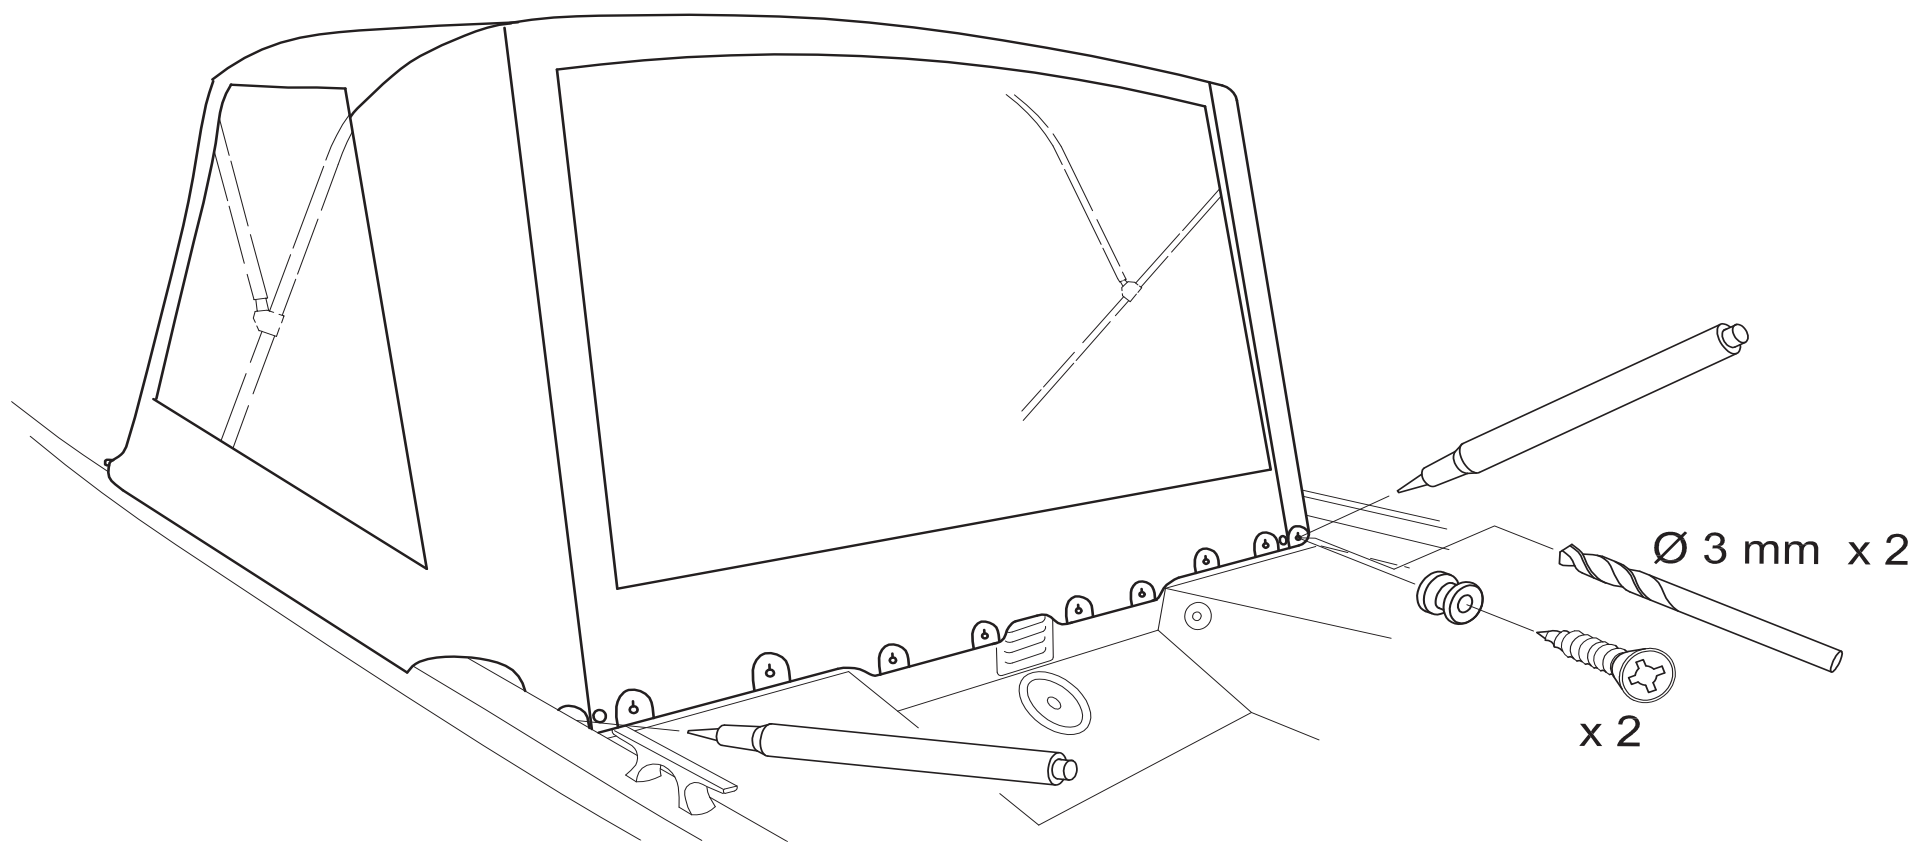

Akterkapell enkelpulpet 460 Arkip
Cover, Stern, Singel Console 460 Arkip
Klappverdeck, Achter, Eienzelstand 460 Arkip

Art.nr: 302460

5