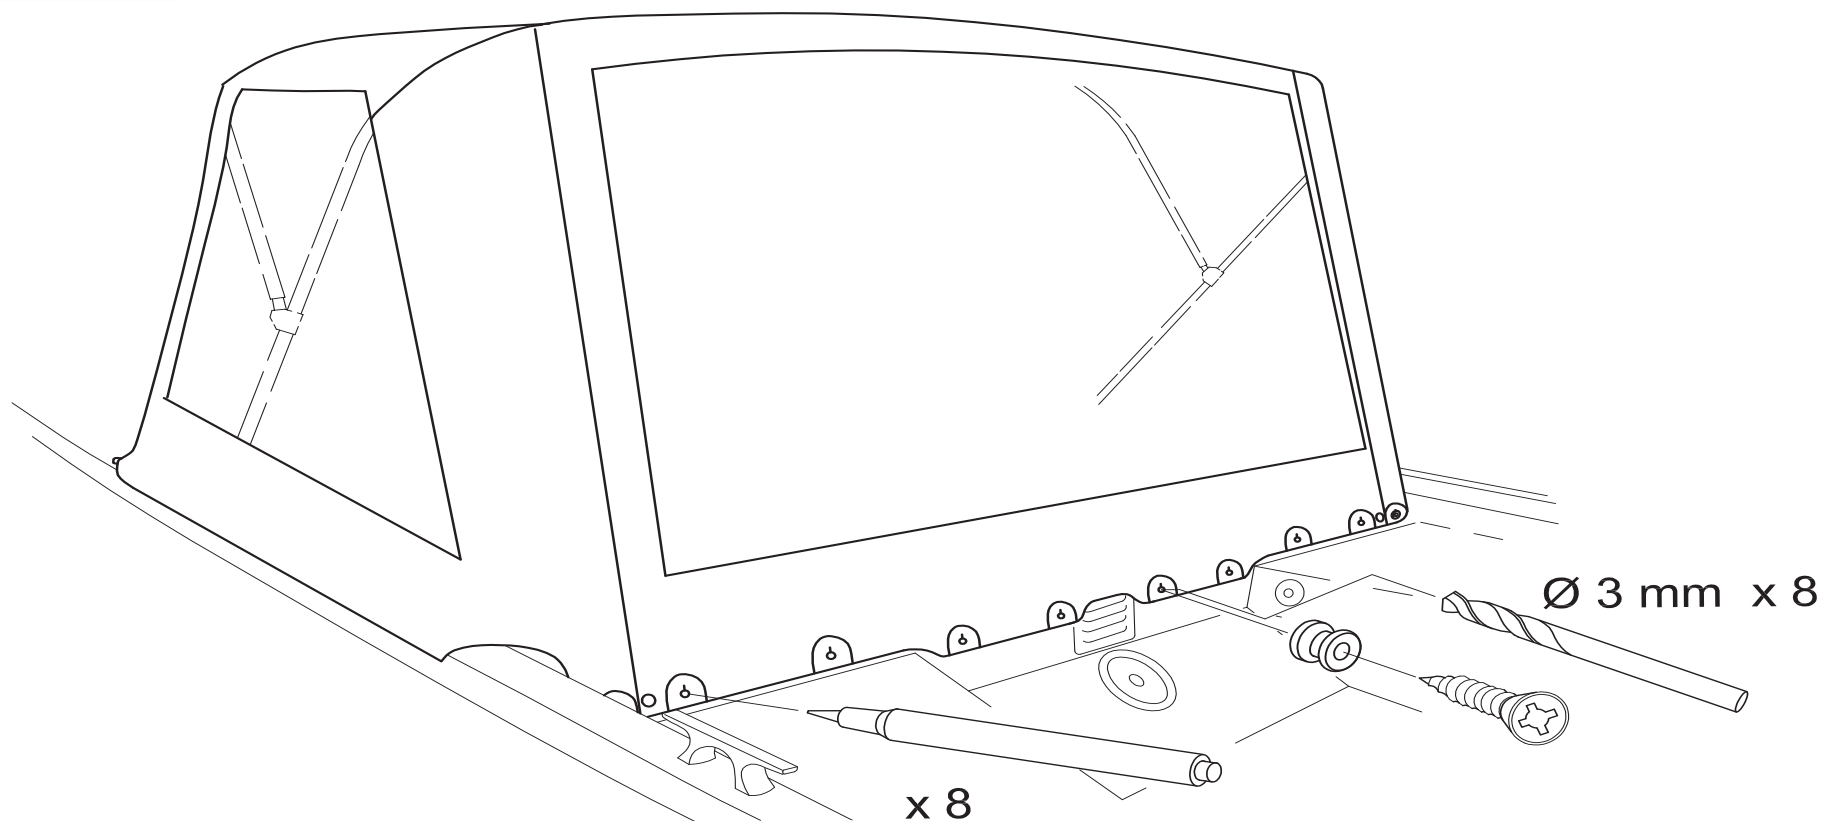

Akterkapell enkelpulpet 460 Arkip
Cover, Stern, Singel Console 460 Arkip
Klappverdeck, Achter, Eienzelstand 460 Arkip

Art.nr: 302460

6