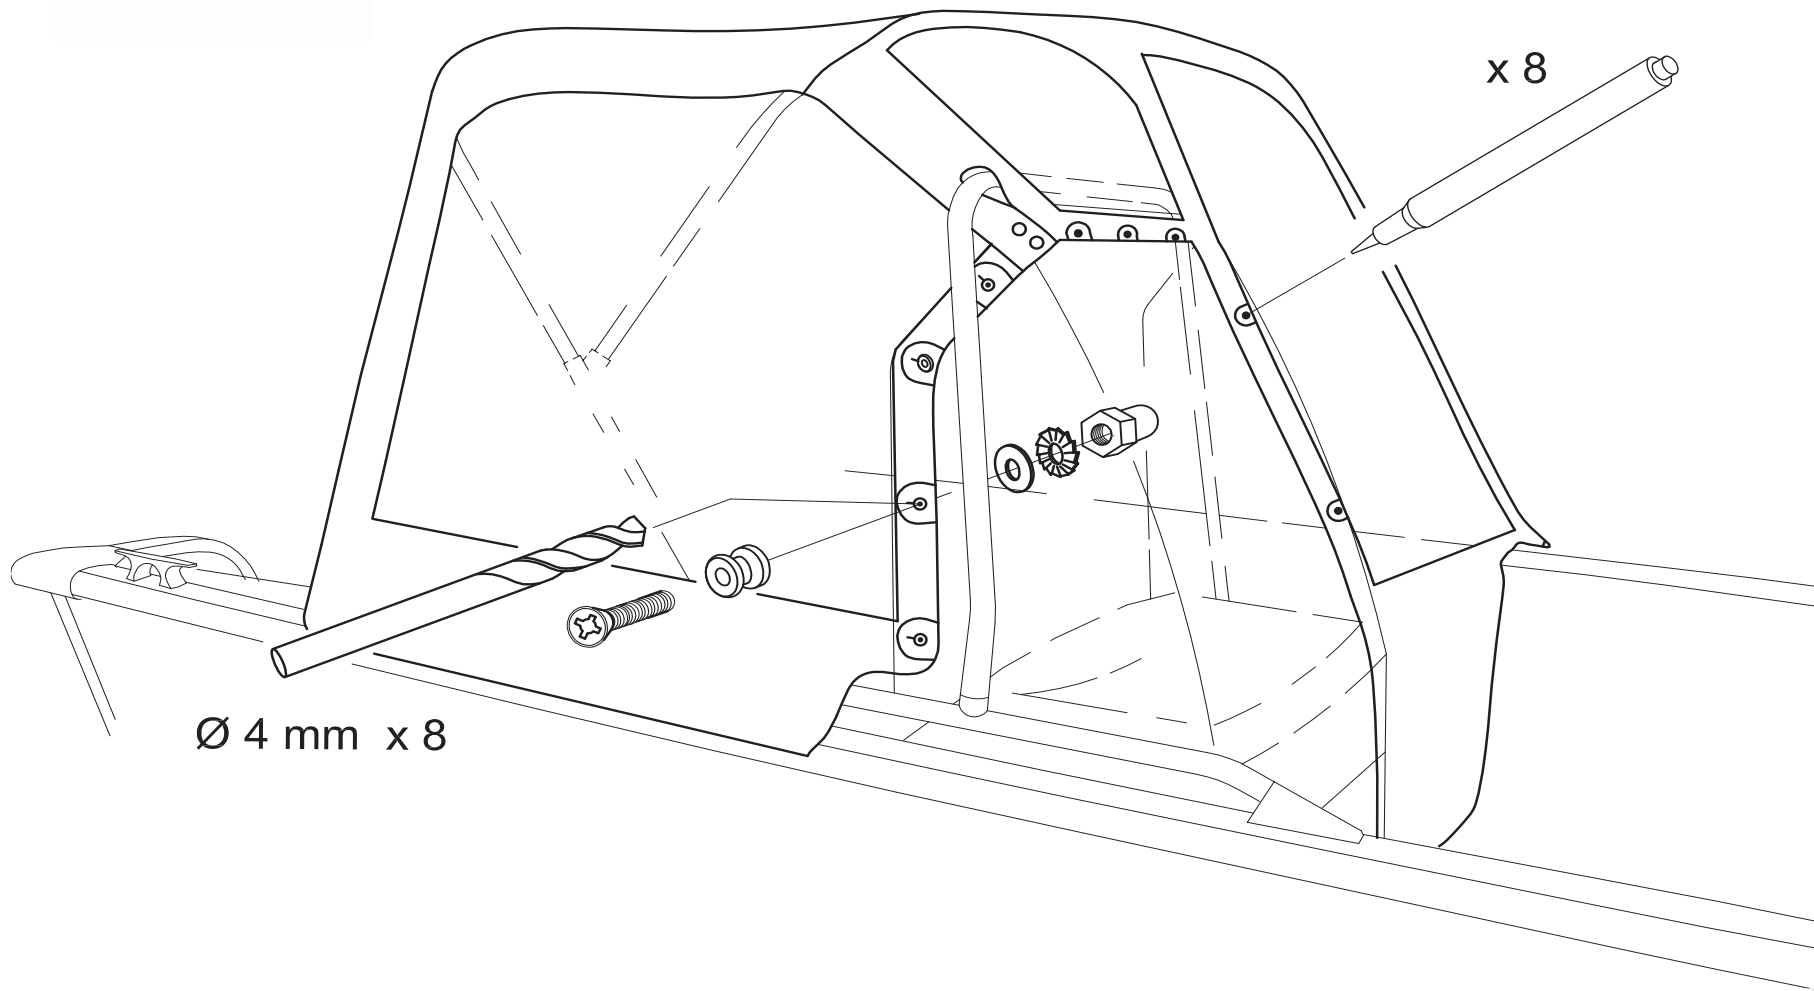

Akterkapell enkelpulpet 460 Arkip
Cover, Stern, Singel Console 460 Arkip
Klappverdeck, Achter, Eienzelstand 460 Arkip

Art.nr: 302460

4