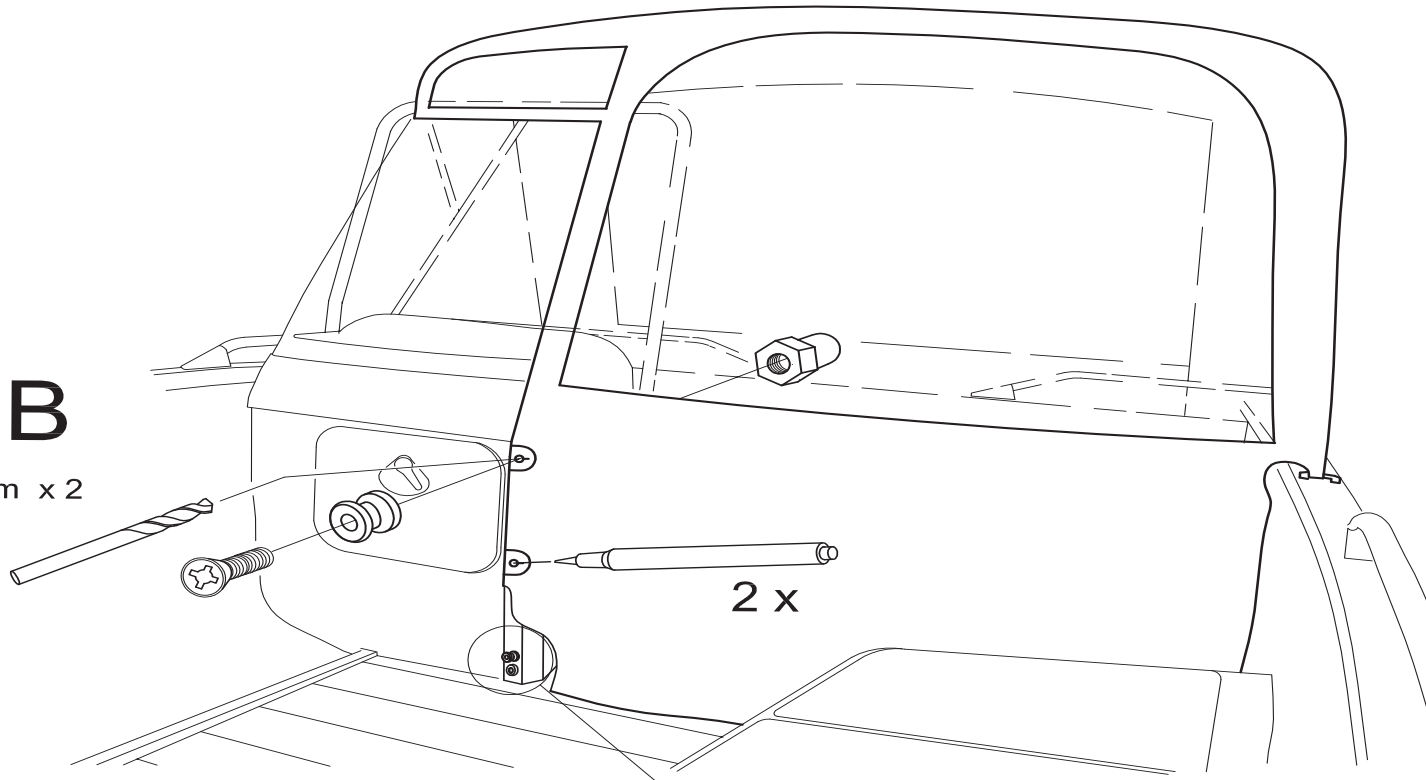

Akterkapell enkelpulpet 460 Arkip Cover, Stern, Singel Console 460 Arkip Klappverdeck, Achter, Eienzelstand 460 Arkip

Art.nr: 302471

1

Akterkapell enkelpulpet 460 Arkip
Cover, Stern, Singel Console 460 Arkip
Klappverdeck, Achter, Eienzelstand 460 Arkip

Art.nr: 302460

2

B
Ø 4 mm x 2

A
Ø 3 mm

Akterkapell enkelpulpet 460 Arkip
Cover, Stern, Singel Console 460 Arkip
Klappverdeck, Achter, Eienzelstand 460 Arkip

Art.nr: 302460

3

Akterkapell enkelpulpet 460 Arkip
Cover, Stern, Singel Console 460 Arkip
Klappverdeck, Achter, Eienzelstand 460 Arkip