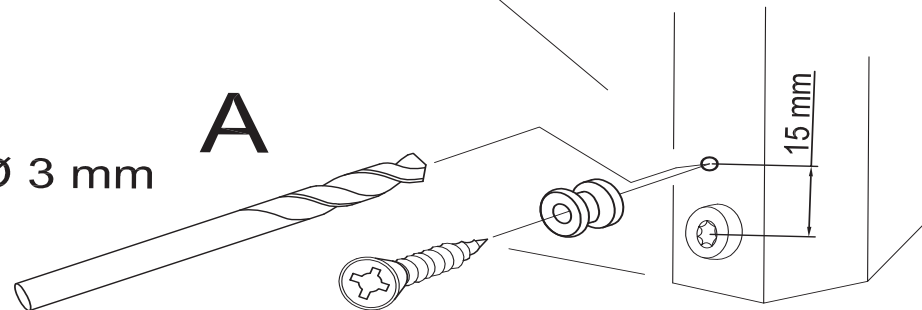

Akterkapell enkelpulpet 460 Arkip Cover, Stern, Singel Console 460 Arkip Klappverdeck, Achter, Eienzelstand 460 Arkip

Art.nr: 302471

1

Akterkapell enkelpulpet 460 Arkip
Cover, Stern, Singel Console 460 Arkip
Klappverdeck, Achter, Eienzelstand 460 Arkip

Art.nr: 302460

2

B
Ø 4 mm x 2

A
Ø 3 mm

Akterkapell enkelpulpet 460 Arkip
Cover, Stern, Singel Console 460 Arkip
Klappverdeck, Achter, Eienzelstand 460 Arkip

Art.nr: 302460

3

Akterkapell enkelpulpet 460 Arkip
Cover, Stern, Singel Console 460 Arkip
Klappverdeck, Achter, Eienzelstand 460 Arkip