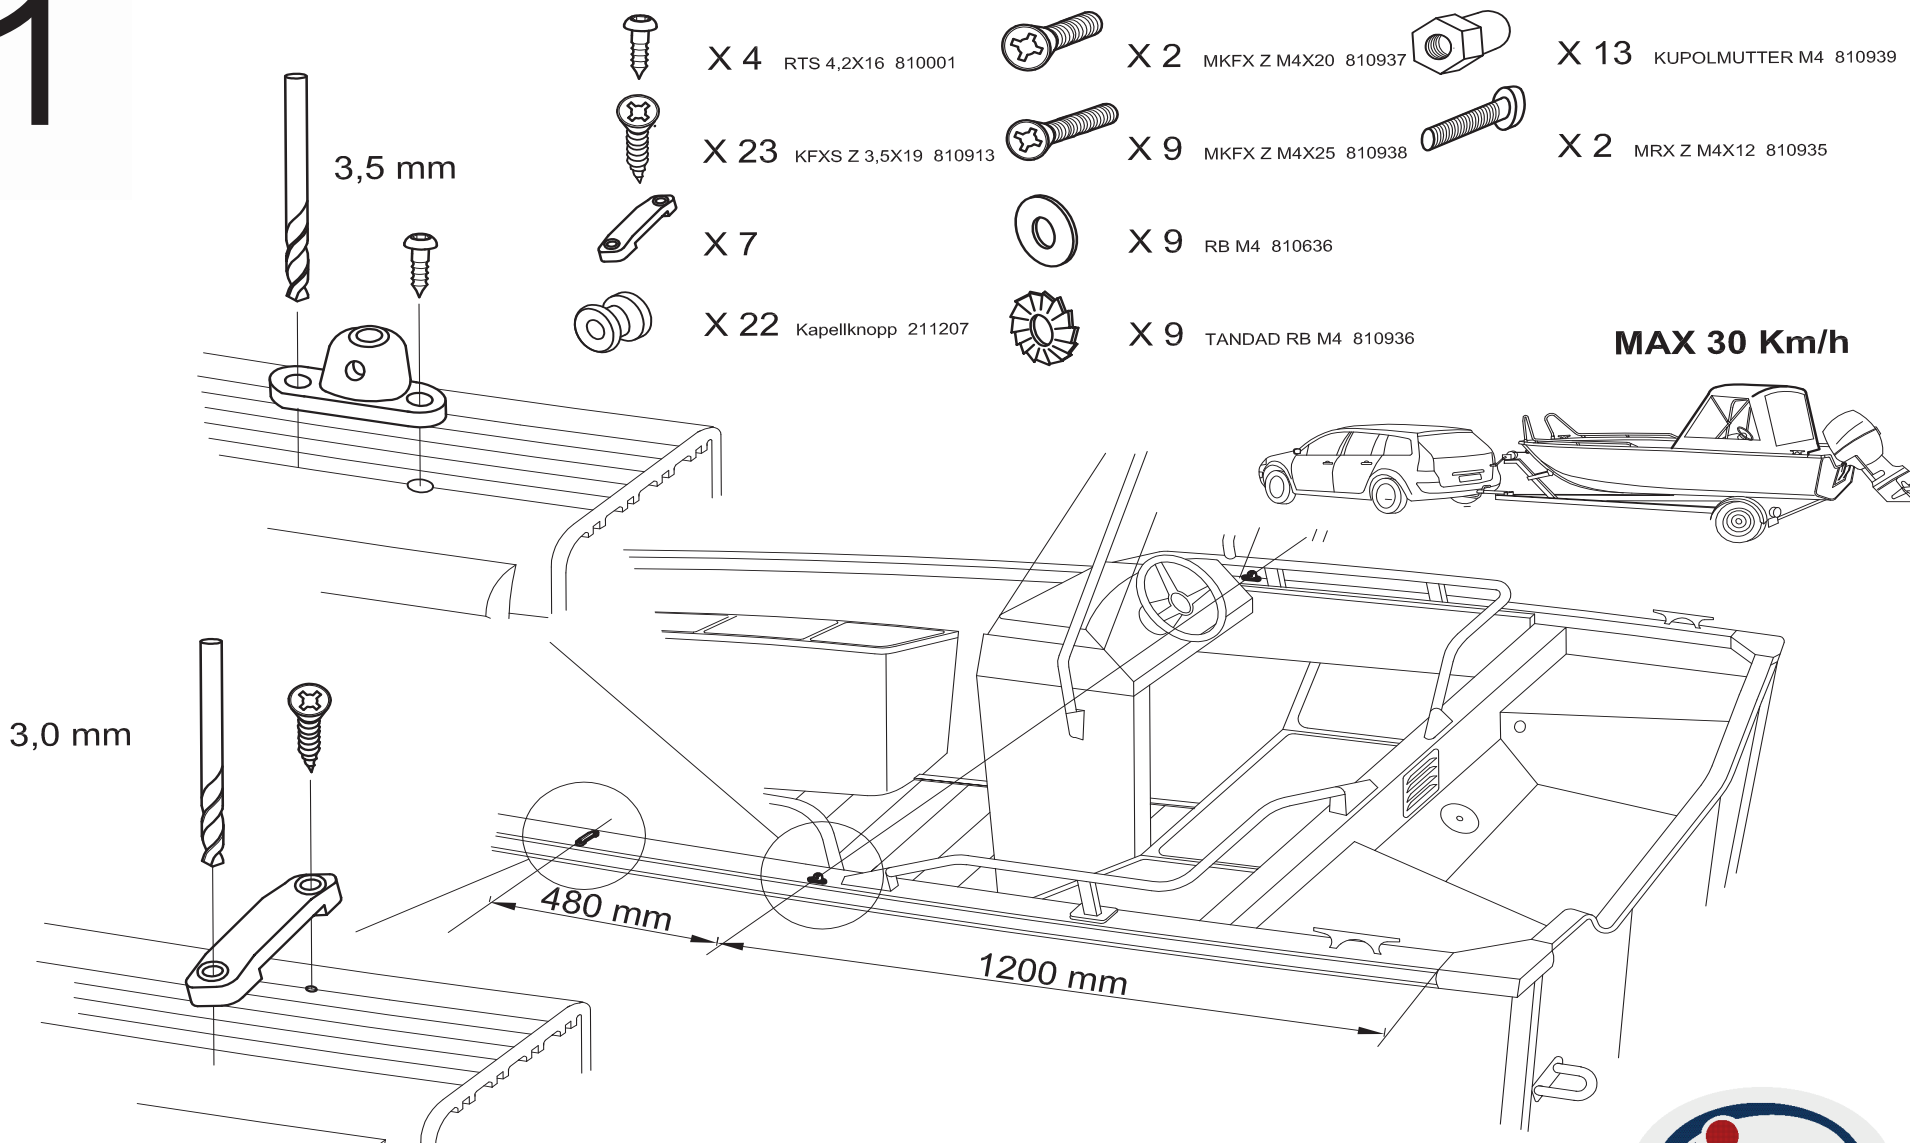

Akterkapell enkelpulpet 460 Arkip Cover, Stern, Singel Console 460 Arkip Klappverdeck, Achter, Eienzelstand 460 Arkip

Art.nr: 302471

1

Akterkapell enkelpulpet 460 Arkip
Cover, Stern, Singel Console 460 Arkip
Klappverdeck, Achter, Eienzelstand 460 Arkip

Art.nr: 302460

2

B
Ø 4 mm x 2

A
Ø 3 mm

Akterkapell enkelpulpet 460 Arkip
Cover, Stern, Singel Console 460 Arkip
Klappverdeck, Achter, Eienzelstand 460 Arkip

Art.nr: 302460

3

Akterkapell enkelpulpet 460 Arkip
Cover, Stern, Singel Console 460 Arkip
Klappverdeck, Achter, Eienzelstand 460 Arkip