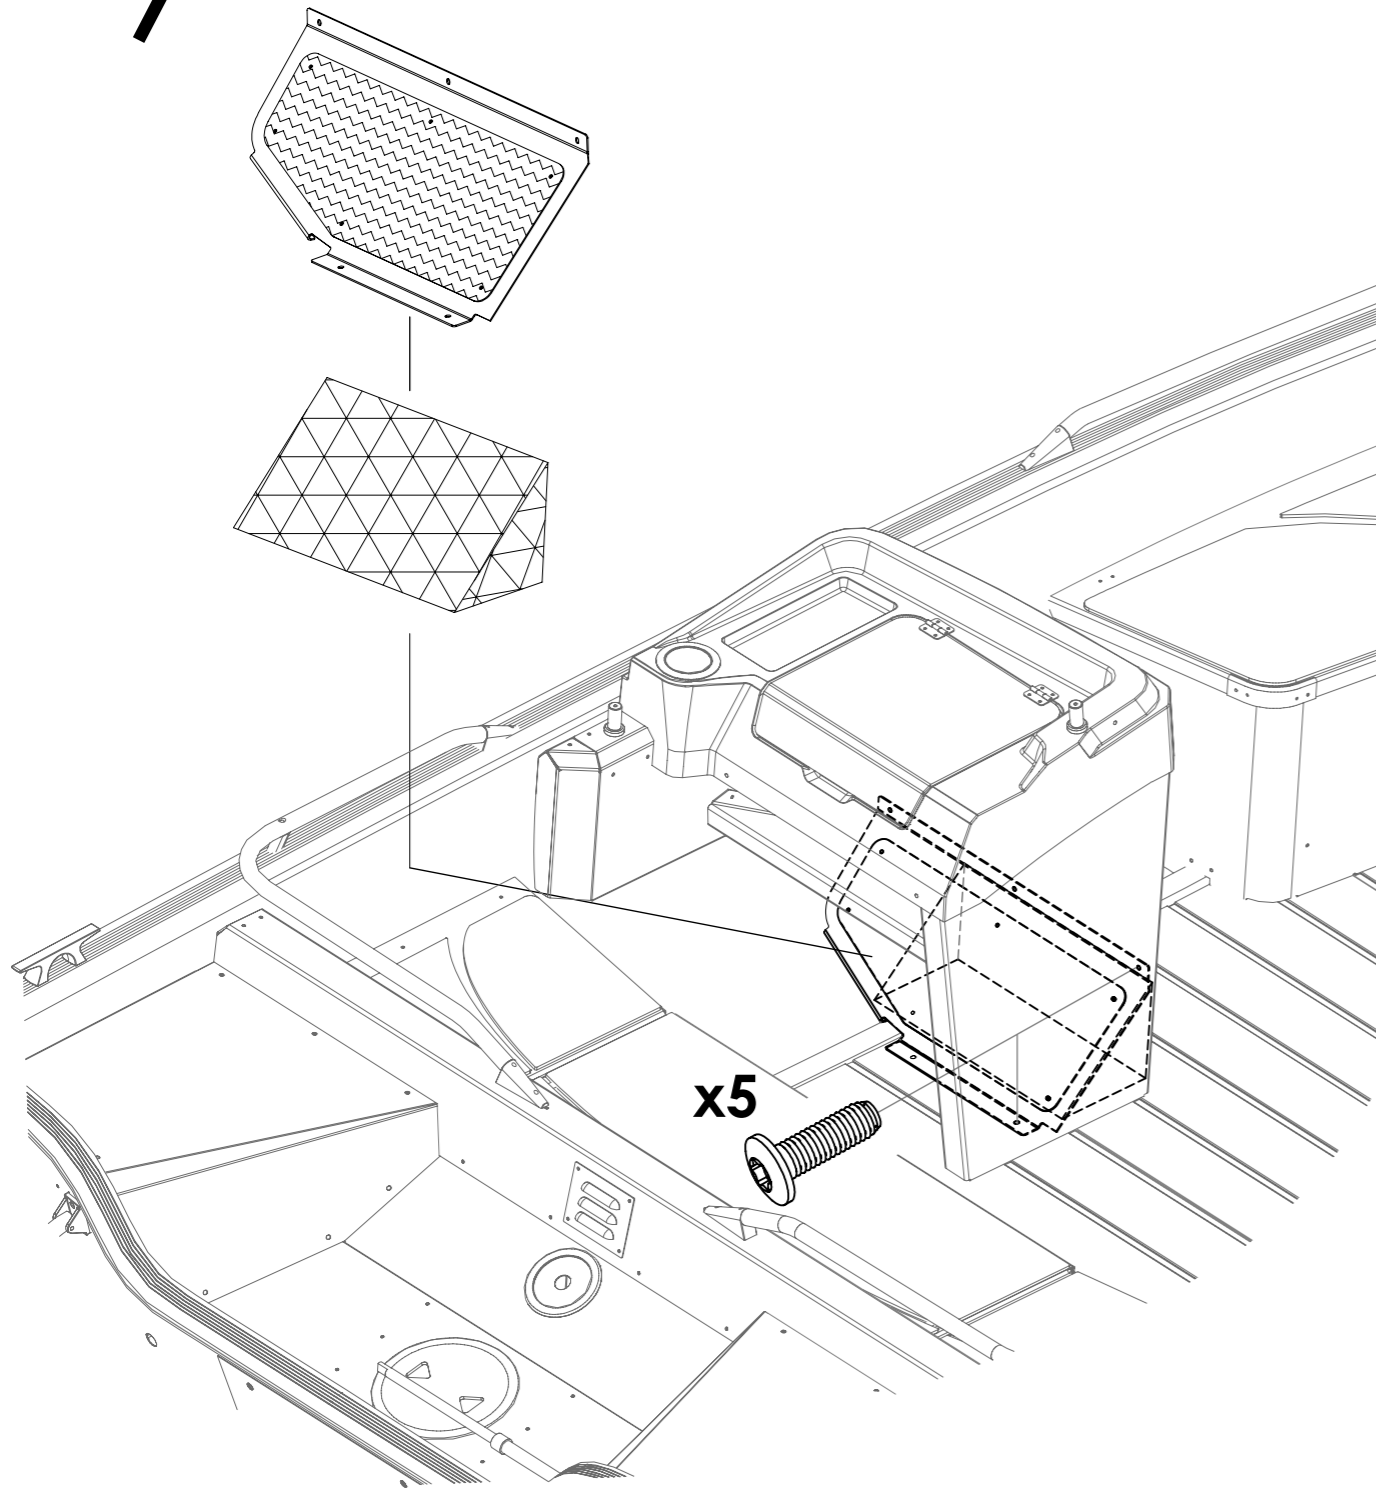

Pulpet 460 vänster 2014-
Console 460 left 2014-

Art.Nr: 714460

2

3

5

6

7

8