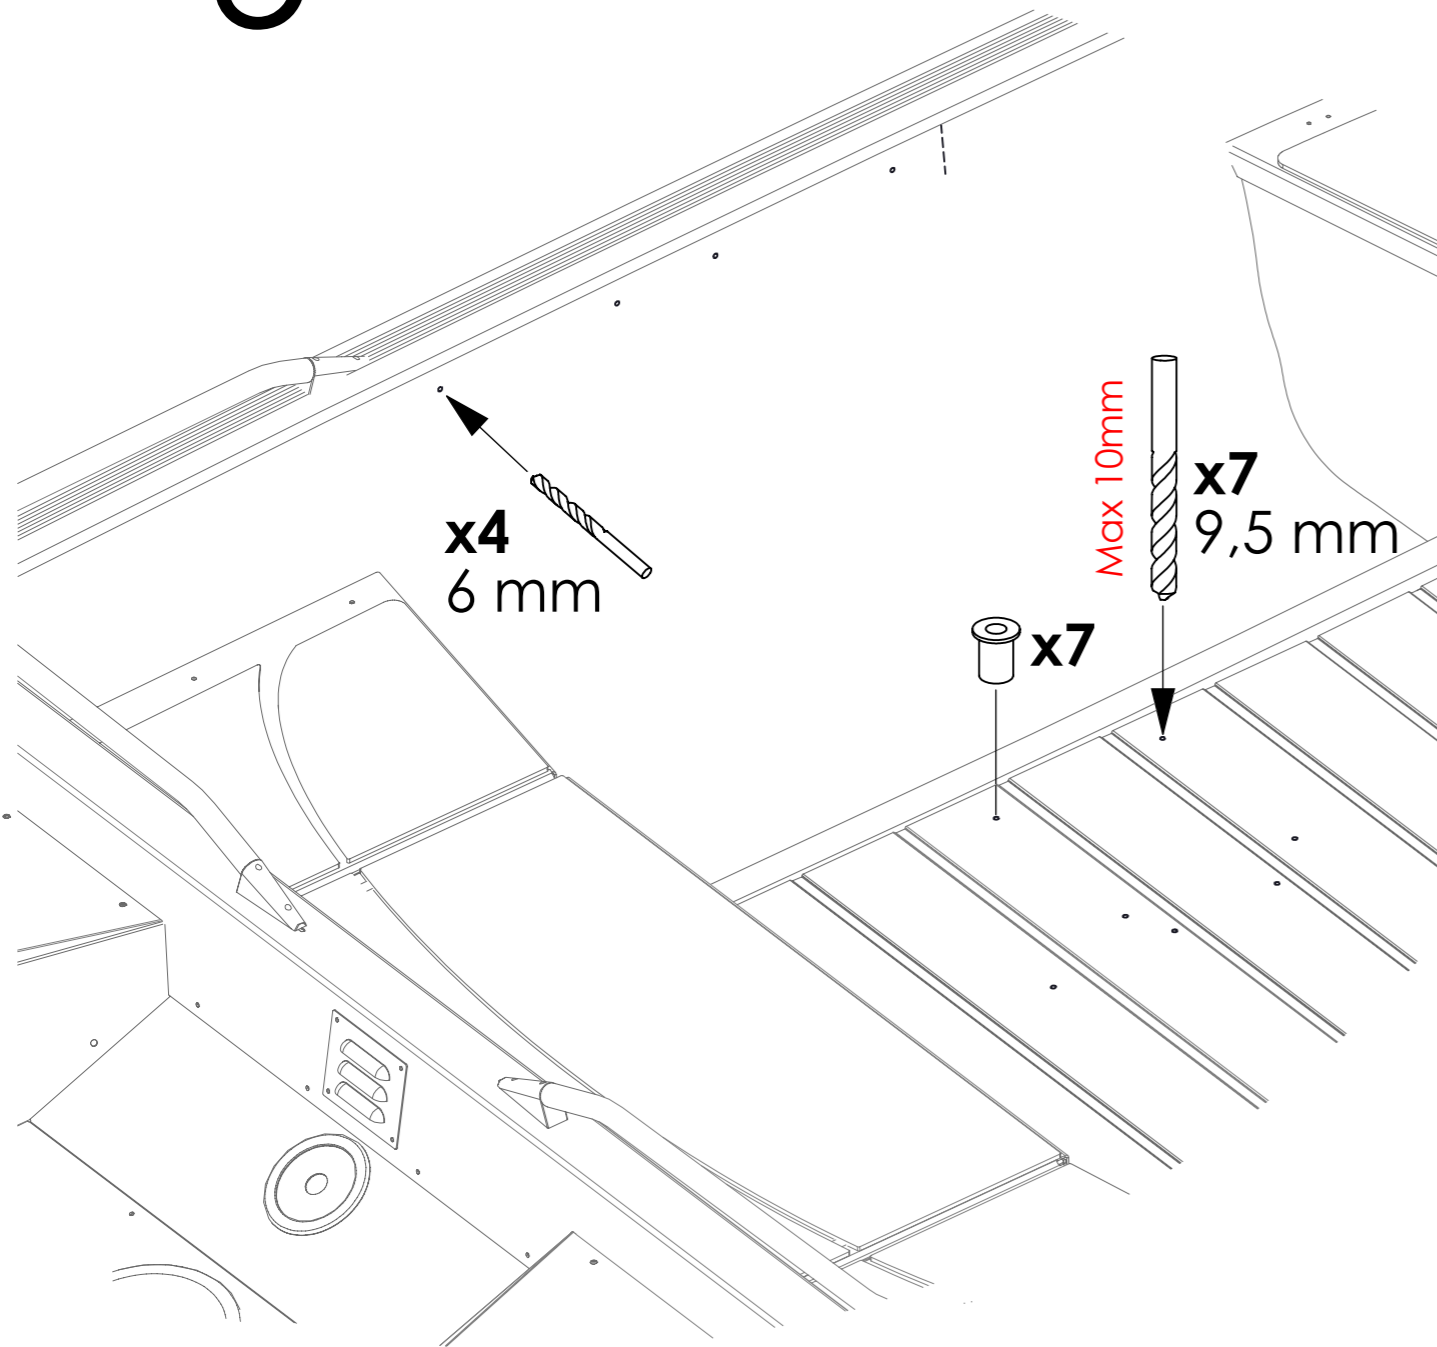

Pulpet 460 vänster 2014-
Console 460 left 2014-

Art.Nr: 714460

2

3

5

6

7

8